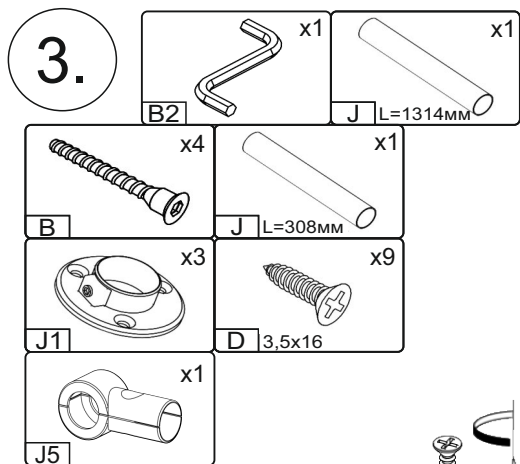

1

pehotin@gmail.com
pehotin.com.ua

№	довжина(мм) length(mm)	ширина(мм) width(mm)	кількість quantity
1.	1300*	426**	1
2.	1300*	426**	1
3.	1848*	410	1
4.	1848*	410	1
5.	565*	410	1
6.	500*	426*	1
7.	468*	400	1
8.	1267**	500	1
9.	240*	374*	1
10.	240*	374*	1
11.	1848*	300	1
12.	398**	496**	1
13.	1574	496	1
14.	595	505	1
15.	304	496	1
16.	1842**	496**	1
17.	1200	420	1
18.	484*	400	1
19.	384*	100	2
20.	460*	100	1
21.	158**	496**	1
22.	458	405	1

1.

-  L4 L=400mm x1
-  D 3,5x16 x16
-  A2 30mm x2
-  E13 128mm x2
-  E1 x4
-  K x4
-  K1 x2

2.

3

5

5.

6.

6

7.

 x7 M	 x7 D3 3x15	 x24 D 3,5x16	 x2 O	 x3 S
 x4 C1	 x1 Q			

7