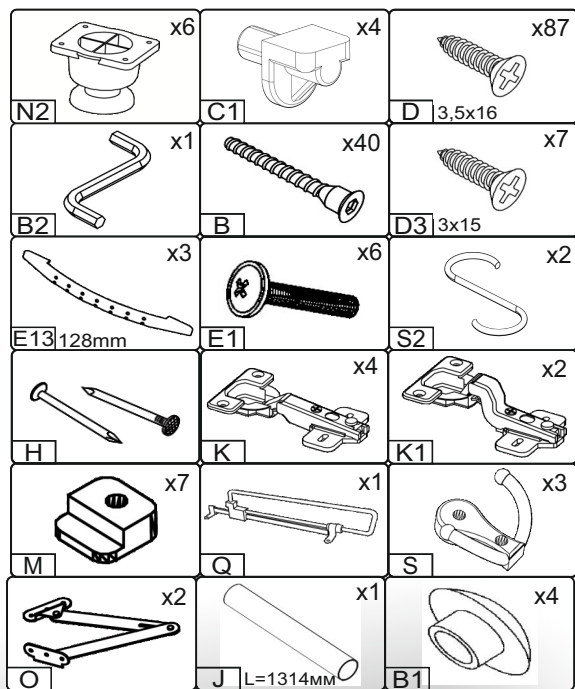

Зроблено в Україні ТМ «Pehotin»
Made in Ukraine by «Pehotin»

Передпокій «Прем'єра МДФ» Hall furniture «Premiere MDF»

Д-1300, Ш-426, В-1920, мм.
L-1300, W-426, H-1920, mm.

Інструкція збірки
Assembly instruction

1

pehotin@gmail.com
pehotin.com.ua

№	довжина(мм) length(mm)	ширина(мм) width(mm)	кількість quantity
1.	1300*	426**	1
2.	1300*	426**	1
3.	1848*	410	1
4.	1848*	410	1
5.	565*	410	1
6.	500*	426*	1
7.	468*	400	1
8.	1267**	500	1
9.	240*	374*	1
10.	240*	374*	1
11.	1848*	300	1
12.	398**	496**	1
13.	1574	496	1
14.	595	505	1
15.	304	496	1
16.	1842**	496**	1
17.	1200	420	1
18.	484*	400	1
19.	384*	100	2
20.	460*	100	1
21.	158**	496**	1
22.	458	405	1

1.

-  L4 L=400mm x1
-  D 3,5x16 x16
-  A2 30mm x2
-  E13 128mm x2
-  E1 x4
-  K x4
-  K1 x2

2.

3

5

5.

6.

6

7.

 x7 M	 x7 D3 3x15	 x24 D 3,5x16	 x2 O	 x3 S
 x4 C1	 x1 Q			

7