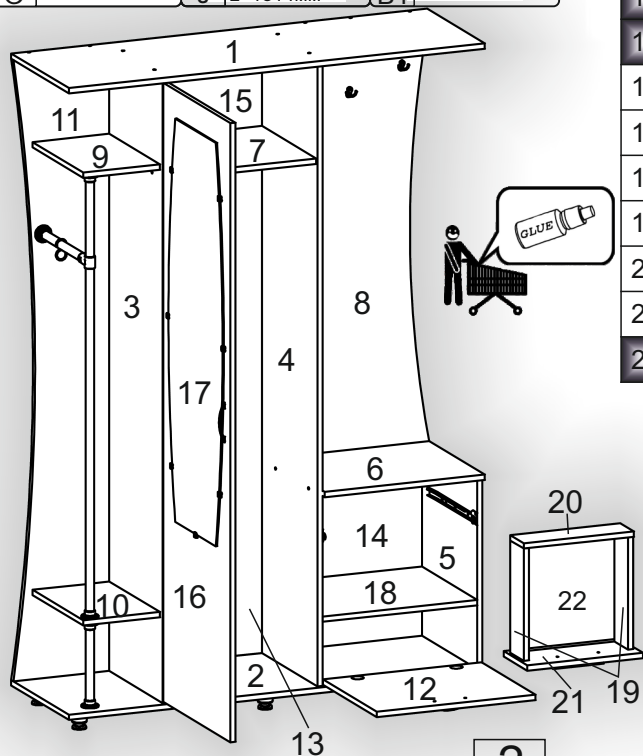

Зроблено в Україні ТМ «Pehotin»
Made in Ukraine by «Pehotin»

Передпокій «Прем'єра МДФ» Hall furniture «Premiere MDF»

Д-1300, Ш-426, В-1920, мм.
L-1300, W-426, H-1920, mm.

Інструкція збірки
Assembly instruction

1.

-  L4 L=400mm x1
-  D 3,5x16 x16
-  A2 30mm x2
-  E13 128mm x2
-  E1 x4
-  K x4
-  K1 x2

2.

3

5

5.

6.

6