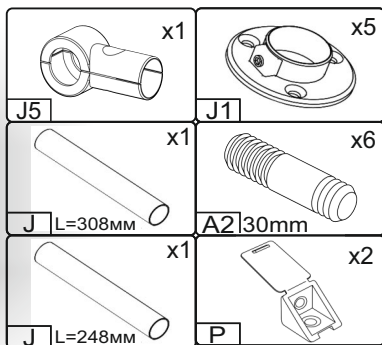

Зроблено в Україні ТМ «Pehotin»
Made in Ukraine by «Pehotin»

Передпокій «Прем'єра МДФ» Hall furniture «Premiere MDF»

Д-1300, Ш-426, В-1920, мм.
L-1300, W-426, H-1920, mm.

Інструкція збірки
Assembly instruction

1

pehotin@gmail.com
pehotin.com.ua

№	довжина(мм) length(mm)	ширина(мм) width(mm)	кількість quantity
1.	1300*	426**	1
2.	1300*	426**	1
3.	1848*	410	1
4.	1848*	410	1
5.	565*	410	1
6.	500*	426*	1
7.	468*	400	1
8.	1267**	500	1
9.	240*	374*	1
10.	240*	374*	1
11.	1848*	300	1
12.	398**	496**	1
13.	1574	496	1
14.	595	505	1
15.	304	496	1
16.	1842**	496**	1
17.	1200	420	1
18.	484*	400	1
19.	384*	100	2
20.	460*	100	1
21.	158**	496**	1
22.	458	405	1

1.

-  L4 L=400mm x1
-  D 3,5x16 x16
-  A2 30mm x2
-  E13 128mm x2
-  E1 x4
-  K x4
-  K1 x2

2.

3

5

5.

6.

6

7.

 x7 M	 x7 D3 3x15	 x24 D 3,5x16	 x2 O	 x3 S
 x4 C1	 x1 Q			

7