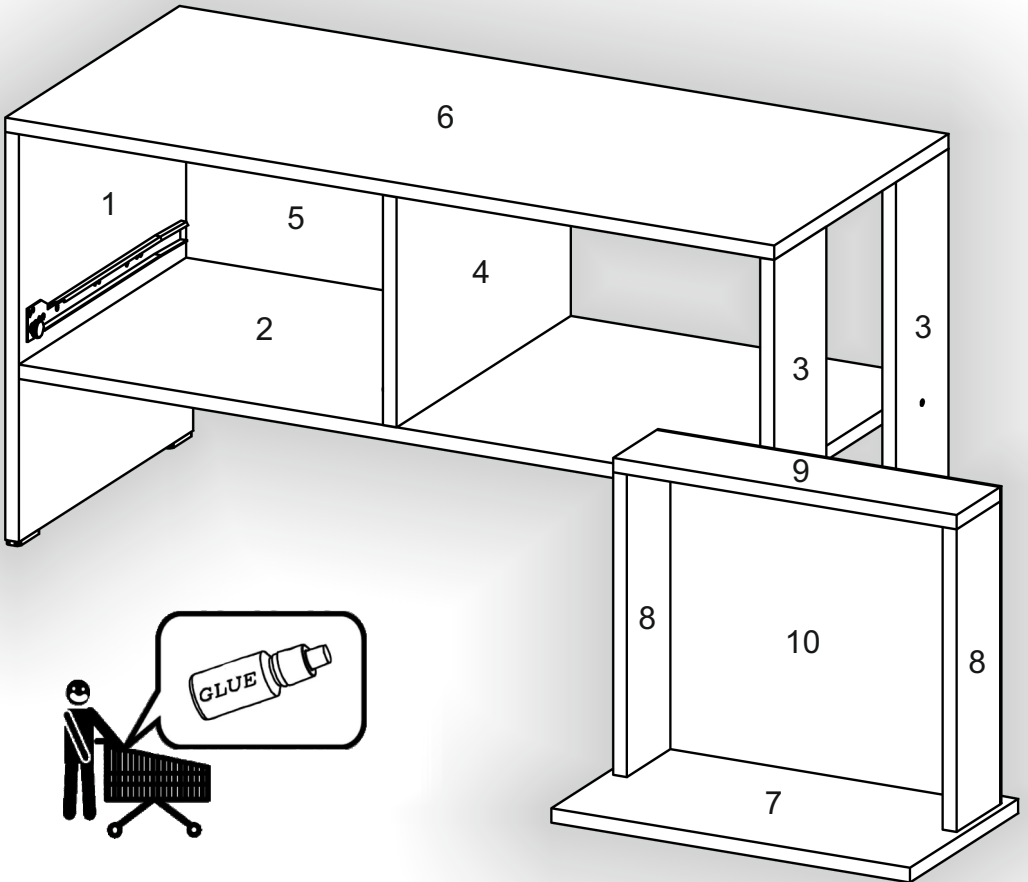

Зроблено в Україні ТМ «Pehotin»
Made in Ukraine by «Pehotin»

Тумба ТВ «Порту» TV Stand «Porto»

Д-900, Ш-400, В-470, мм.
L-900, W-400, H-470, mm.

Інструкція збірки
Assembly instruction

1

pehotin@gmail.com
pehotin.com.ua

1.

 x12	 x12	 x4	 x1
D 3.5x16	A2 30mm	N	L3 L=350mm

3

2.

3.

5

4.

5.

 A2 30mm x4	 E9 028 x1	 B x2	 D 3,5x16 x4
 H	 L3 L=350mm x1	 P x2	 B2 1x

7