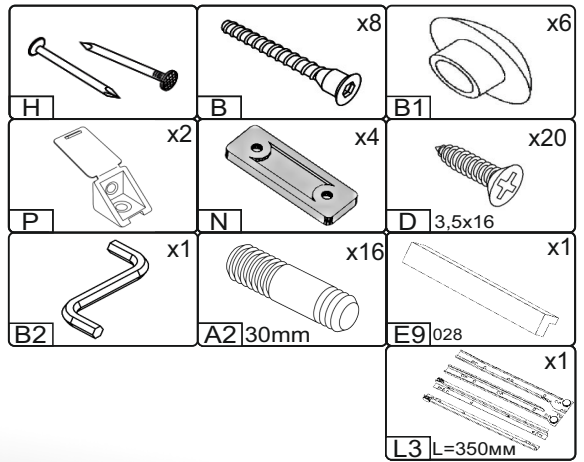

Зроблено в Україні ТМ «Pehotin»
Made in Ukraine by «Pehotin»

Тумба ТВ «Порту» TV Stand «Porto»

Д-900, Ш-400, В-470, мм.
L-900, W-400, H-470, mm.

Інструкція збірки
Assembly instruction

1

pehotin@gmail.com
pehotin.com.ua

«Порту»/«Porto»

№	довжина(мм) length(mm)	ширина(мм) width(mm)	кількість quantity
1.	450**	400	1
2.	868**	400*	1
3.	450**	120	2
4.	254**	400	1
5.	254**	426	1
6.	900**	400**	1
7.	420**	248**	1
8.	334*	100	2
9.	402*	100	1
10.	400	350	1

1.

 x12	 x12	 x4	 x1
D 3.5x16	A2 30mm	N	L3 L=350mm

3

2.

3.

5

4.

5.

 A2 30mm x4	 E9 028 x1	 B x2	 D 3,5x16 x4
 H	 L3 L=350mm x1	 P x2	 B2 1x

7