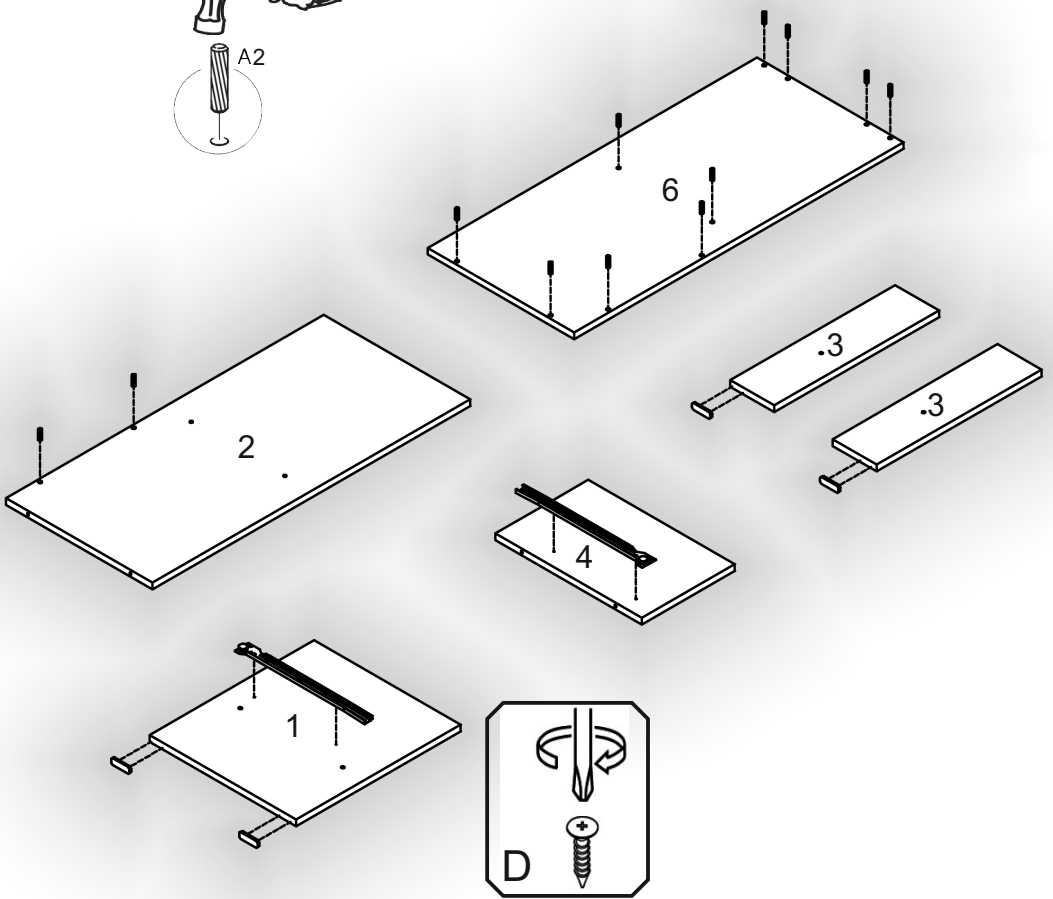

Зроблено в Україні ТМ «Pehotin»
Made in Ukraine by «Pehotin»

Тумба ТВ «Порту» TV Stand «Porto»

Д-900, Ш-400, В-470, мм.
L-900, W-400, H-470, mm.

Інструкція збірки
Assembly instruction

1

pehotin@gmail.com
pehotin.com.ua

«Порту»/«Porto»

№	довжина(мм) length(mm)	ширина(мм) width(mm)	кількість quantity
1.	450**	400	1
2.	868**	400*	1
3.	450**	120	2
4.	254**	400	1
5.	254**	426	1
6.	900**	400**	1
7.	420**	248**	1
8.	334*	100	2
9.	402*	100	1
10.	400	350	1

1.

 x12	 x12	 x4	 x1
D 3.5x16	A2 30mm	N	L3 L=350mm

3

2.

3.

5

4.

5.

 A2 30mm x4	 E9 028 x1	 B x2	 D 3,5x16 x4
 H	 L3 L=350mm x1	 P x2	 B2 1x

7