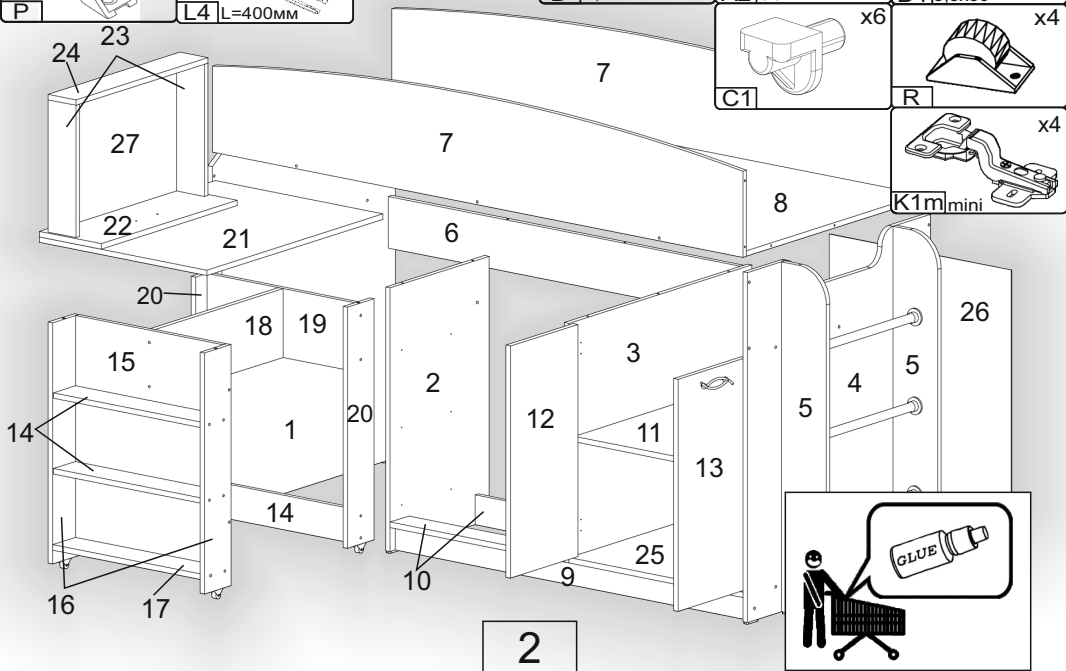

Зроблено в Україні ТМ «Pehotin»
Made in Ukraine by «Pehotin»

Ліжко дитяче «Полюс»

Kids bed «Polyus»

Д -2092, Ш-832, В-1150, мм.

L-2092, W-832, H-1150, mm.

Інструкція збірки
Assembly instruction

1

pehotin@gmail.com
pehotin.com.ua

«Полюс»/«Polys»

№	довжина(мм) length(mm)	ширина(мм) width(mm)	кількість quantity
1.	1150**	832*	1
2.	766*	450	1
3.	832	766*	1
4.	1016**	832*	1
5.	1016*	160**	2
6.	1260*	150	1
7.	1900**	316	2
8.	1900	800	1
9.	1264	70	1
10.	624**	86	2
11.	810	622*	1
12.	674**	307**	1
13.	674**	307**	1
14.	528**	100	3
15.	644	528	1

№	довжина(мм) length(mm)	ширина(мм) width(mm)	кількість quantity
16.	700**	120	2
17.	528**	120	1
18.	582*	200	1
19.	528*	200	1
20.	700**	120	2
21.	800**	600**	1
22.	618**	222**	3
23.	384*	100	6
24.	600*	100	3
25.	832	624*	1
26.	708	652	1
27.	598	405	3

1.

 N x12	 D 3,5x16 x40	 L4 L=400mm x4	 R x4	 A2 30mm x4
 K1m mini x4			 D1 3,5x30 x8	 E5 009 x2

3

3.

4

4.

5.

6.