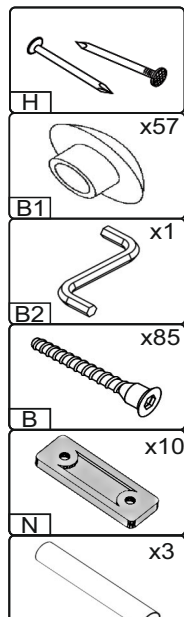

Зроблено в Україні ТМ «Pehotin»
Made in Ukraine by «Pehotin»

Ліжко дитяче «Полюс»

Kids bed «Polyus»

Д -2092, Ш-832, В-1150, мм.

L-2092, W-832, H-1150, mm.

Інструкція збірки
Assembly instruction

1

pehotin@gmail.com
pehotin.com.ua

«Полюс»/«Polys»

№	довжина(мм) length(mm)	ширина(мм) width(mm)	кількість quantity
1.	1150**	832*	1
2.	766*	450	1
3.	832	766*	1
4.	1016**	832*	1
5.	1016*	160**	2
6.	1260*	150	1
7.	1900**	316	2
8.	1900	800	1
9.	1264	70	1
10.	624**	86	2
11.	810	622*	1
12.	674**	307**	1
13.	674**	307**	1
14.	528**	100	3
15.	644	528	1

№	довжина(мм) length(mm)	ширина(мм) width(mm)	кількість quantity
16.	700**	120	2
17.	528**	120	1
18.	582*	200	1
19.	528*	200	1
20.	700**	120	2
21.	800**	600**	1
22.	618**	222**	3
23.	384*	100	6
24.	600*	100	3
25.	832	624*	1
26.	708	652	1
27.	598	405	3

1.

 N x12	 D 3,5x16 x40	 L4 L=400mm x4	 R x4	 A2 30mm x4
 K1m mini x4			 D1 3,5x30 x8	 E5 009 x2

3

3.

4

4.

5.

6.