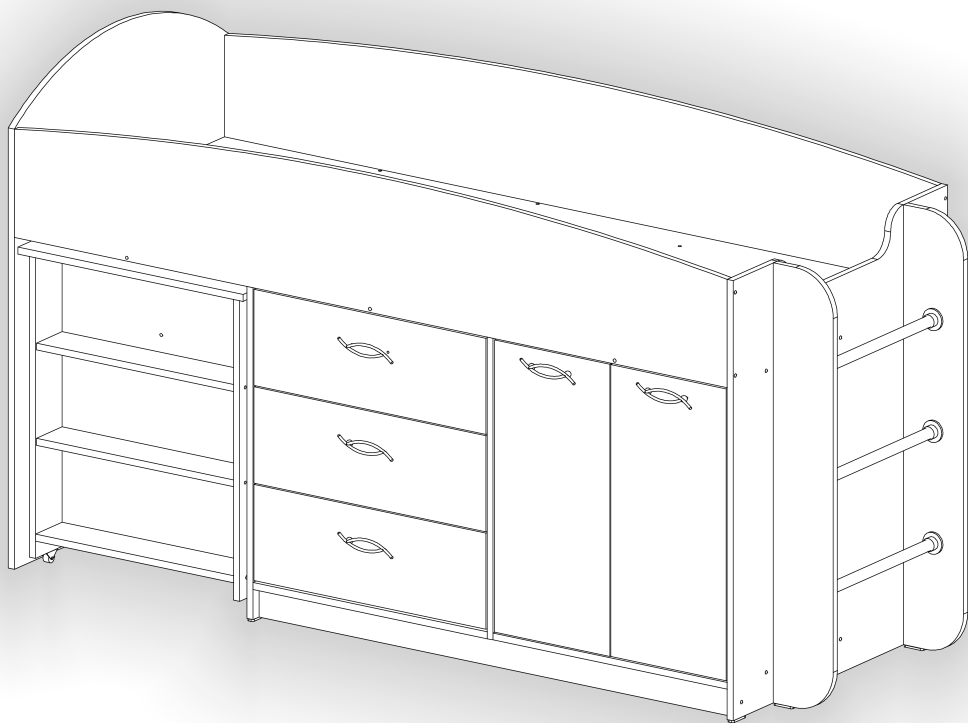

Зроблено в Україні ТМ «Pehotin»
Made in Ukraine by «Pehotin»

Ліжко дитяче «Полюс»

Kids bed «Polyus»

Д -2092, Ш-832, В-1150, мм.

L-2092, W-832, H-1150, mm.

Інструкція збірки
Assembly instruction

1

pehotin@gmail.com
pehotin.com.ua