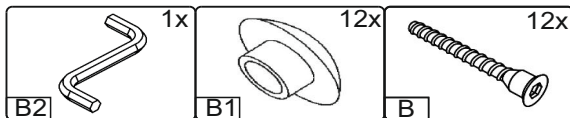

# Bookshelf-10

Д-800, Ш-316, В-1680, мм.  
L-800, W-316, H-1680, mm.

Інструкція збірки  
Assembly instruction

1

pehotin@gmail.com  
pehotin.com.ua

Поліція-10/Bookshelf-10

№	довжина(мм) length(mm)	ширина(мм) width(mm)	кількість quantity
1	800*	312**	1
2	1296*	312	2
3	768*	312	3
4	312*	312	6
5	800*	322**	1
6	294*	322	1
7	294*	322	1
8	796	322	1
9	800*	322**	1
10	744*	100	2
11	796**	158**	2
12	284*	100	4
13	740	305	2

1.

2.

3

3.

4.

5.

6.

7.

8. x2	 2x	 8x	 4x	 16x
	E	A2 30mm	B	D 3,5x16
 4x		 2x	 4x	 1x
E2	H	L2 L=300mm	P	B2