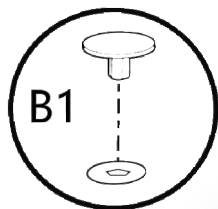

# Bookshelf-10

Д-800, Ш-316, В-1680, мм.  
L-800, W-316, H-1680, mm.

Інструкція збірки  
Assembly instruction

1

pehotin@gmail.com  
pehotin.com.ua

Поліція-10/Bookshelf-10

№	довжина(мм) length(mm)	ширина(мм) width(mm)	кількість quantity
1	800*	312**	1
2	1296*	312	2
3	768*	312	3
4	312*	312	6
5	800*	322**	1
6	294*	322	1
7	294*	322	1
8	796	322	1
9	800*	322**	1
10	744*	100	2
11	796**	158**	2
12	284*	100	4
13	740	305	2

1.

2.

3

3.

4.

5.

6.

7.

8. x2	 2x	 8x	 4x	 16x
	E	A2 30mm	B	D 3,5x16
 4x		 2x	 4x	 1x
E2	H	L2 L=300mm	P	B2