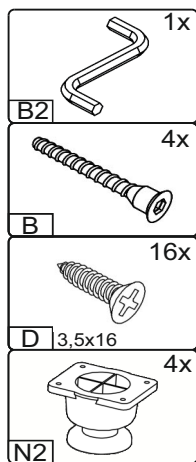

# Bookshelf-10

Д-800, Ш-316, В-1680, мм.  
L-800, W-316, H-1680, mm.

Інструкція збірки  
Assembly instruction

1

pehotin@gmail.com  
pehotin.com.ua

Поліція-10/Bookshelf-10

№	довжина(мм) length(mm)	ширина(мм) width(mm)	кількість quantity
1	800*	312**	1
2	1296*	312	2
3	768*	312	3
4	312*	312	6
5	800*	322**	1
6	294*	322	1
7	294*	322	1
8	796	322	1
9	800*	322**	1
10	744*	100	2
11	796**	158**	2
12	284*	100	4
13	740	305	2

1.

2.

3

3.

4.

5.

6.

7.

8. x2	 2x	 8x	 4x	 16x
	E	A2 30mm	B	D 3,5x16
 4x		 2x	 4x	 1x
E2	H	L2 L=300mm	P	B2