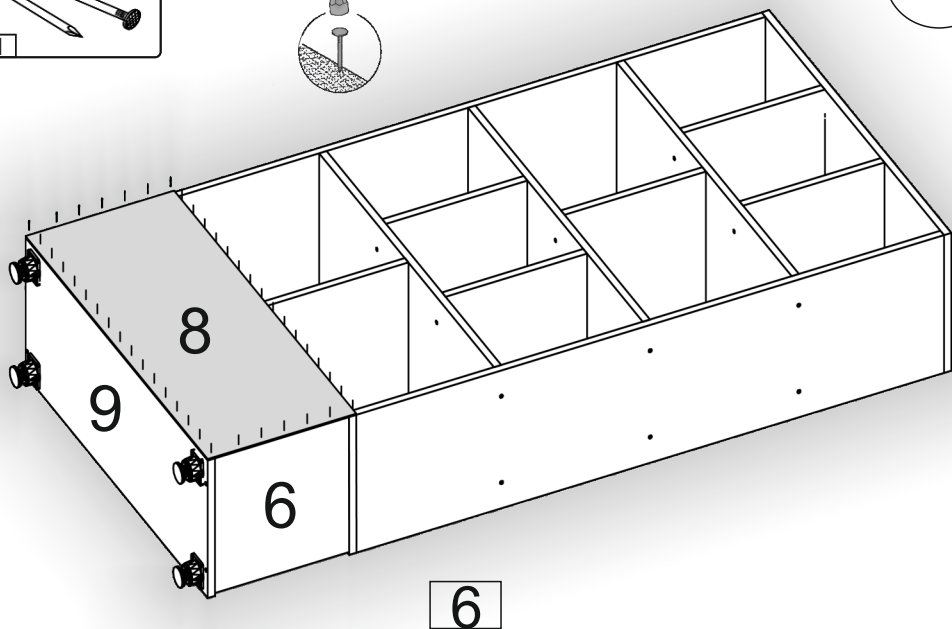

# Bookshelf-10

Д-800, Ш-316, В-1680, мм.  
L-800, W-316, H-1680, mm.

Інструкція збірки  
Assembly instruction

1

pehotin@gmail.com  
pehotin.com.ua

Поліція-10/Bookshelf-10

№	довжина(мм) length(mm)	ширина(мм) width(mm)	кількість quantity
1	800*	312**	1
2	1296*	312	2
3	768*	312	3
4	312*	312	6
5	800*	322**	1
6	294*	322	1
7	294*	322	1
8	796	322	1
9	800*	322**	1
10	744*	100	2
11	796**	158**	2
12	284*	100	4
13	740	305	2

1.

2.

3

3.

4.

5.

6.

7.

8. x2	 2x	 8x	 4x	 16x
	E	A2 30mm	B	D 3,5x16
 4x		 2x	 4x	 1x
E2	H	L2 L=300mm	P	B2