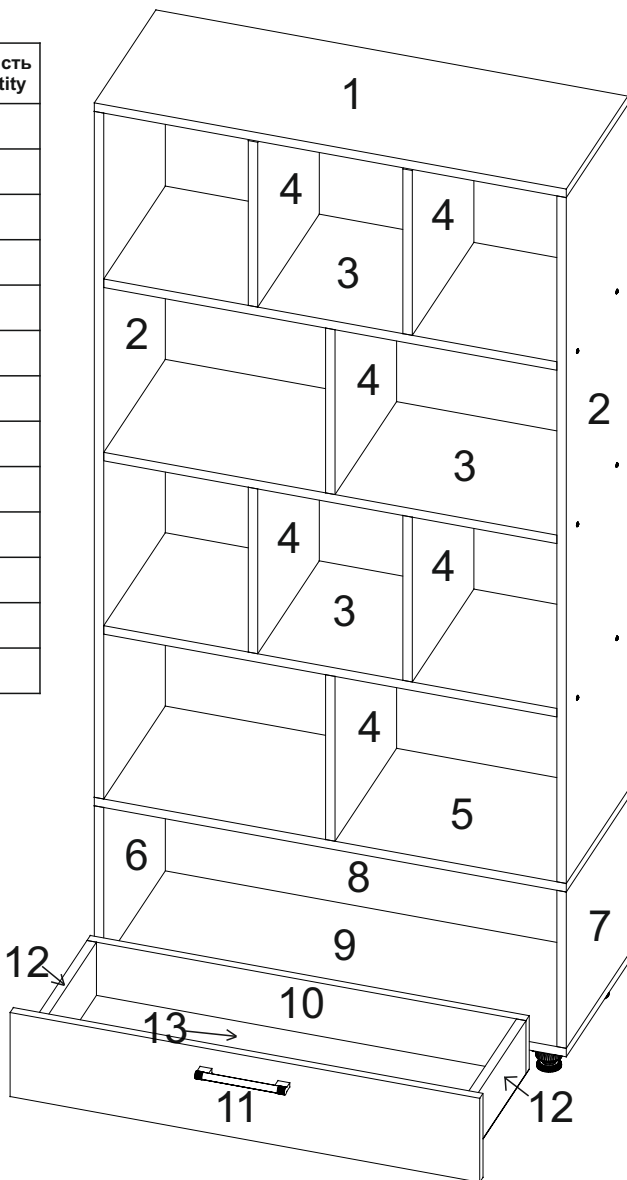

# Bookshelf-10

Д-800, Ш-316, В-1680, мм.  
L-800, W-316, H-1680, mm.

Інструкція збірки  
Assembly instruction

1

pehotin@gmail.com  
pehotin.com.ua

Поліція-10/Bookshelf-10

№	довжина(мм) length(mm)	ширина(мм) width(mm)	кількість quantity
1	800*	312**	1
2	1296*	312	2
3	768*	312	3
4	312*	312	6
5	800*	322**	1
6	294*	322	1
7	294*	322	1
8	796	322	1
9	800*	322**	1
10	744*	100	2
11	796**	158**	2
12	284*	100	4
13	740	305	2

1.

2.

3

3.

4.

5.

6.

7.

8. x2	 2x	 8x	 4x	 16x
	E	A2 30mm	B	D 3,5x16
 4x		 2x	 4x	 1x
E2	H	L2 L=300mm	P	B2