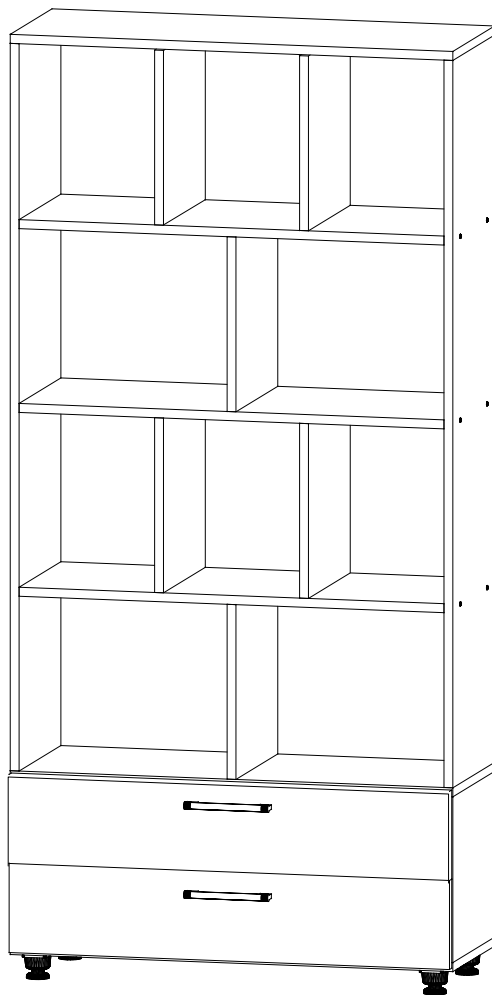

# Bookshelf-10

Д-800, Ш-316, В-1680, мм.  
L-800, W-316, H-1680, mm.

Інструкція збірки  
Assembly instruction

1

pehotin@gmail.com  
pehotin.com.ua

Поліція-10/Bookshelf-10

№	довжина(мм) length(mm)	ширина(мм) width(mm)	кількість quantity
1	800*	312**	1
2	1296*	312	2
3	768*	312	3
4	312*	312	6
5	800*	322**	1
6	294*	322	1
7	294*	322	1
8	796	322	1
9	800*	322**	1
10	744*	100	2
11	796**	158**	2
12	284*	100	4
13	740	305	2

8. x2	 2x	 8x	 4x	 16x
	E	A2 30mm	B	D 3,5x16
 4x		 2x	 4x	 1x
E2	H	L2 L=300mm	P	B2