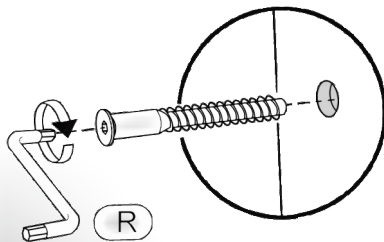

# Bookshelf-10

Д-800, Ш-316, В-1680, мм.  
L-800, W-316, H-1680, mm.

Інструкція збірки  
Assembly instruction

1

pehotin@gmail.com  
pehotin.com.ua

Поліція-10/Bookshelf-10

№	довжина(мм) length(mm)	ширина(мм) width(mm)	кількість quantity
1	800*	312**	1
2	1296*	312	2
3	768*	312	3
4	312*	312	6
5	800*	322**	1
6	294*	322	1
7	294*	322	1
8	796	322	1
9	800*	322**	1
10	744*	100	2
11	796**	158**	2
12	284*	100	4
13	740	305	2

1.

2.

3

3.

4.

5.

6.

7.

8. x2	 2x	 8x	 4x	 16x
	E	A2 30mm	B	D 3,5x16
 4x		 2x	 4x	 1x
E2	H	L2 L=300mm	P	B2