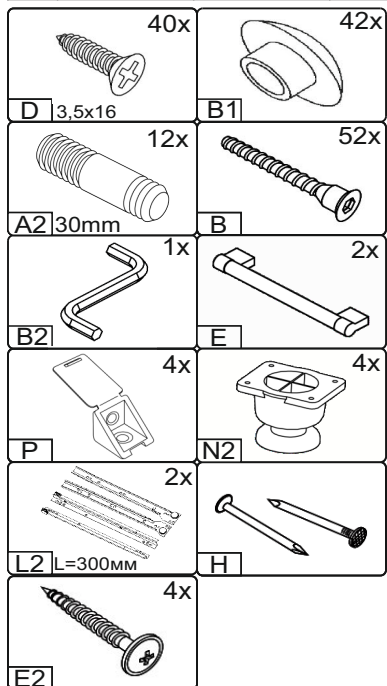

# Bookshelf-10

Д-800, Ш-316, В-1680, мм.  
L-800, W-316, H-1680, mm.

Інструкція збірки  
Assembly instruction

1

pehotin@gmail.com  
pehotin.com.ua

Поліція-10/Bookshelf-10

№	довжина(мм) length(mm)	ширина(мм) width(mm)	кількість quantity
1	800*	312**	1
2	1296*	312	2
3	768*	312	3
4	312*	312	6
5	800*	322**	1
6	294*	322	1
7	294*	322	1
8	796	322	1
9	800*	322**	1
10	744*	100	2
11	796**	158**	2
12	284*	100	4
13	740	305	2

8. x2	 2x	 8x	 4x	 16x
	E	A2 30mm	B	D 3,5x16
 4x		 2x	 4x	 1x
E2	H	L2 L=300mm	P	B2