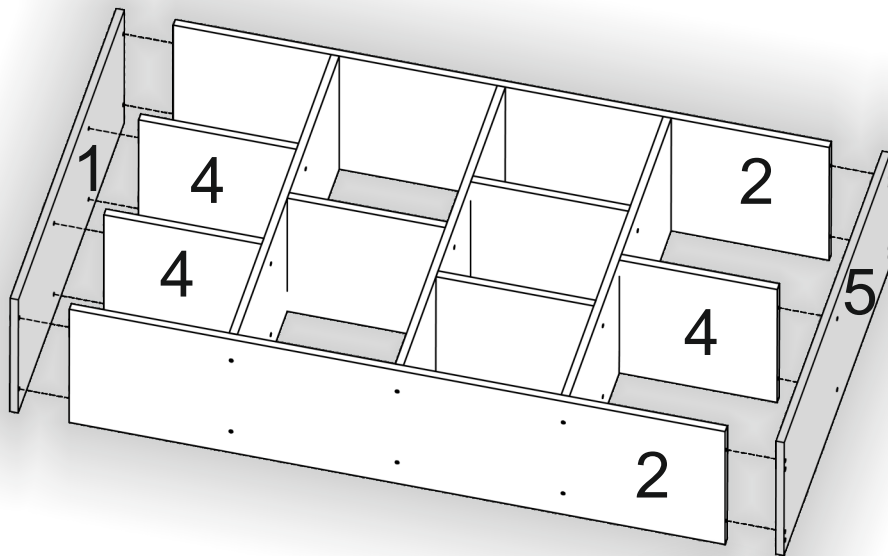

# Bookshelf-10

Д-800, Ш-316, В-1680, мм.  
L-800, W-316, H-1680, mm.

Інструкція збірки  
Assembly instruction

1

pehotin@gmail.com  
pehotin.com.ua

Поліція-10/Bookshelf-10

№	довжина(мм) length(mm)	ширина(мм) width(mm)	кількість quantity
1	800*	312**	1
2	1296*	312	2
3	768*	312	3
4	312*	312	6
5	800*	322**	1
6	294*	322	1
7	294*	322	1
8	796	322	1
9	800*	322**	1
10	744*	100	2
11	796**	158**	2
12	284*	100	4
13	740	305	2

1.

2.

3

3.

4.

5.

6.

7.

8. x2	 2x	 8x	 4x	 16x
	E	A2 30mm	B	D 3,5x16
 4x		 2x	 4x	 1x
E2	H	L2 L=300mm	P	B2