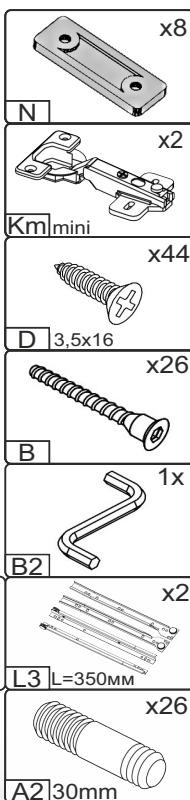

Зроблено в Україні ТМ «Pehotin»
Made in Ukraine by «Pehotin»

Стіл «Паралель»

Desk «Parallel»

Д-1180, Ш-600, В-750(1000), мм.
L-1180, W-600, H-750(1000), mm.

Інструкція збірки
Assembly instruction

1

pehotin@gmail.com
pehotin.com.ua

Паралель/Parallel

№	довжина(мм) length(mm)	ширина(мм) width(mm)	кількість quantity
1.	830**	600**	1
2.	318*	390	2
3.	318*	400	1
4.	268**	450	1
5.	906**	346**	1
6.	318	86	1
7.	354*	430**	1
8.	980*	400	1
9.	980*	400	1
10.	730**	450	1
11.	730**	450	1

№	довжина(мм) length(mm)	ширина(мм) width(mm)	кількість quantity
12.	433*	110*	1
13.	526*	300	1
14.	830*	130*	1
15.	150*	125	5
16.	484*	350	1
17.	910	345	1
19.	334*	100	2
20.	244*	100	1
21.	146**	296**	1
22.	240	355	1

4.

5.

6.

7