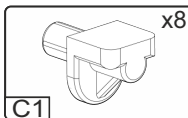

Зроблено в Україні ТМ «Pehotin»
Made in Ukraine by «Pehotin»

Стіл «Паралель»

Desk «Parallel»

Д-1180, Ш-600, В-750(1000), мм.
L-1180, W-600, H-750(1000), mm.

Інструкція збірки
Assembly instruction

1

pehotin@gmail.com
pehotin.com.ua

Паралель/Parallel

№	довжина(мм) length(mm)	ширина(мм) width(mm)	кількість quantity
1.	830**	600**	1
2.	318*	390	2
3.	318*	400	1
4.	268**	450	1
5.	906**	346**	1
6.	318	86	1
7.	354*	430**	1
8.	980*	400	1
9.	980*	400	1
10.	730**	450	1
11.	730**	450	1

№	довжина(мм) length(mm)	ширина(мм) width(mm)	кількість quantity
12.	433*	110*	1
13.	526*	300	1
14.	830*	130*	1
15.	150*	125	5
16.	484*	350	1
17.	910	345	1
19.	334*	100	2
20.	244*	100	1
21.	146**	296**	1
22.	240	355	1