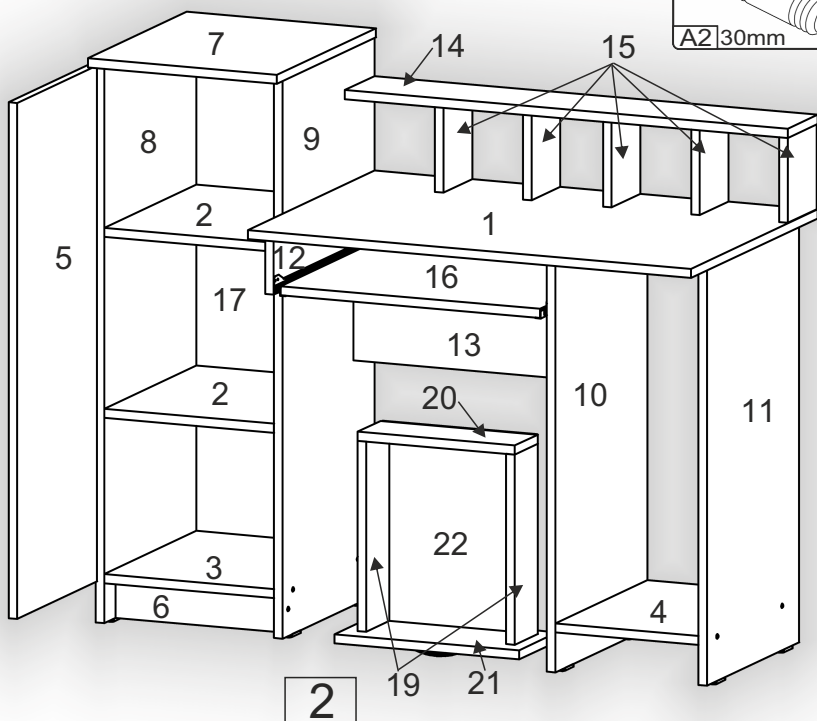

Зроблено в Україні ТМ «Pehotin»
Made in Ukraine by «Pehotin»

Стіл «Паралель»

Desk «Parallel»

Д-1180, Ш-600, В-750(1000), мм.
L-1180, W-600, H-750(1000), mm.

Інструкція збірки
Assembly instruction

1

pehotin@gmail.com
pehotin.com.ua

Паралель/Parallel

№	довжина(мм) length(mm)	ширина(мм) width(mm)	кількість quantity
1.	830**	600**	1
2.	318*	390	2
3.	318*	400	1
4.	268**	450	1
5.	906**	346**	1
6.	318	86	1
7.	354*	430**	1
8.	980*	400	1
9.	980*	400	1
10.	730**	450	1
11.	730**	450	1

№	довжина(мм) length(mm)	ширина(мм) width(mm)	кількість quantity
12.	433*	110*	1
13.	526*	300	1
14.	830*	130*	1
15.	150*	125	5
16.	484*	350	1
17.	910	345	1
19.	334*	100	2
20.	244*	100	1
21.	146**	296**	1
22.	240	355	1