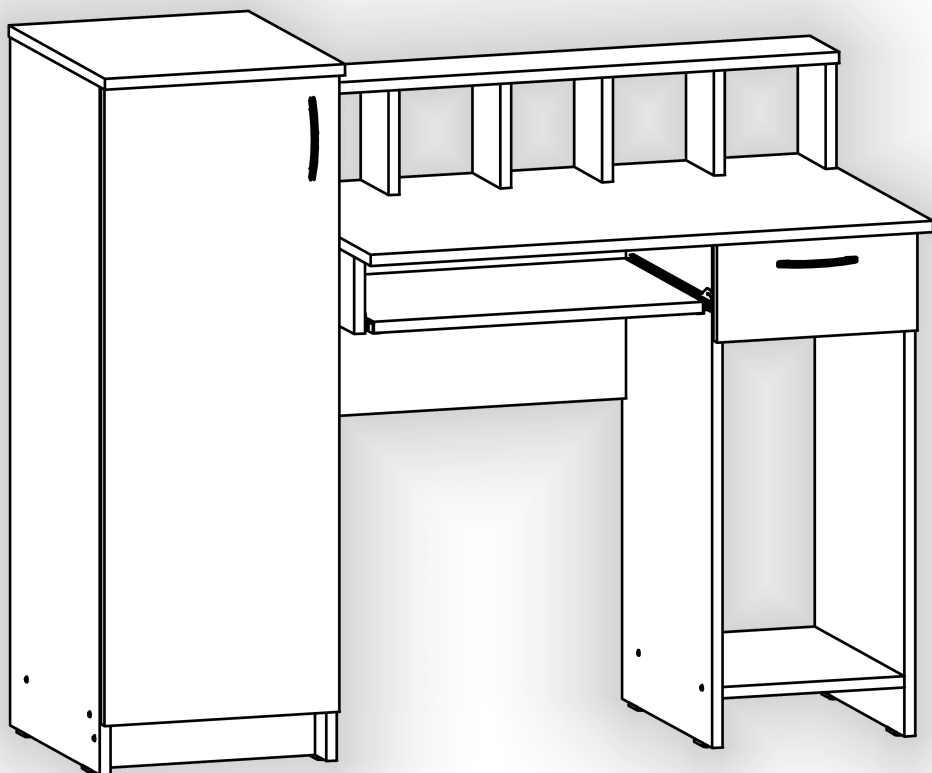

Зроблено в Україні ТМ «Pehotin»
Made in Ukraine by «Pehotin»

Стіл «Паралель»

Desk «Parallel»

Д-1180, Ш-600, В-750(1000), мм.
L-1180, W-600, H-750(1000), mm.

Інструкція збірки
Assembly instruction

1

pehotin@gmail.com
pehotin.com.ua