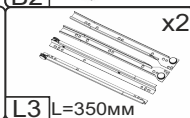

Зроблено в Україні ТМ «Pehotin»
Made in Ukraine by «Pehotin»

Стіл «Паралель»

Desk «Parallel»

Д-1180, Ш-600, В-750(1000), мм.
L-1180, W-600, H-750(1000), mm.

Інструкція збірки
Assembly instruction

1

pehotin@gmail.com
pehotin.com.ua

Паралель/Parallel

№	довжина(мм) length(mm)	ширина(мм) width(mm)	кількість quantity
1.	830**	600**	1
2.	318*	390	2
3.	318*	400	1
4.	268**	450	1
5.	906**	346**	1
6.	318	86	1
7.	354*	430**	1
8.	980*	400	1
9.	980*	400	1
10.	730**	450	1
11.	730**	450	1

№	довжина(мм) length(mm)	ширина(мм) width(mm)	кількість quantity
12.	433*	110*	1
13.	526*	300	1
14.	830*	130*	1
15.	150*	125	5
16.	484*	350	1
17.	910	345	1
19.	334*	100	2
20.	244*	100	1
21.	146**	296**	1
22.	240	355	1