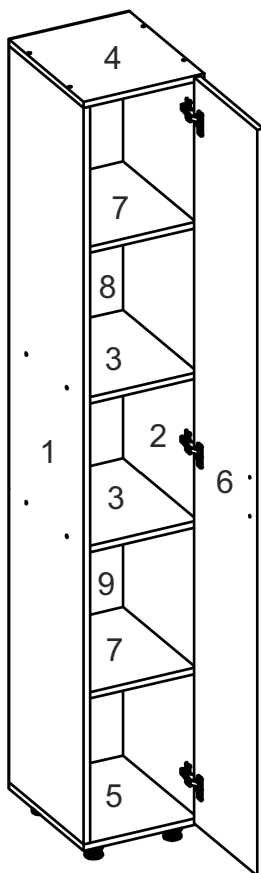

Шафа офісна «П-7»

Office cabinet «P-7»

Д-300, Ш-380, В-1895, мм.

L-300, W-380, H-1895, mm.

№	довжина(мм) length(mm)	ширина(мм) width(mm)	кількість quantity
1.	1814*	360	1
2.	1814*	360	1
3.	268*	360	2
4.	300*	360**	1
5.	300*	360**	1
6.	1838**	296**	1
7.	268*	350	2
8.	1105	296	1
9.	738	296	1

1.

2.

4

4

6

5.

7