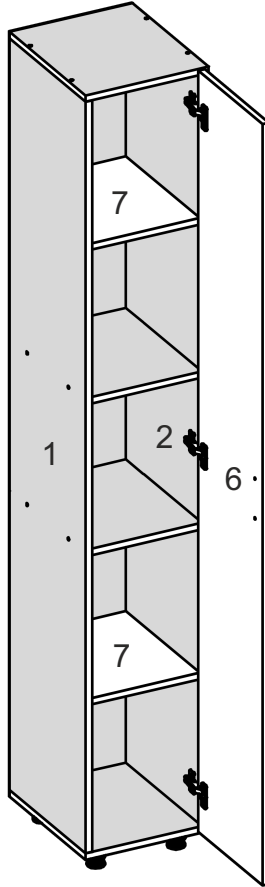

Шафа офісна «П-7»

Office cabinet «P-7»

Д-300, Ш-380, В-1895, мм.

L-300, W-380, H-1895, mm.

№	довжина(мм) length(mm)	ширина(мм) width(mm)	кількість quantity
1.	1814*	360	1
2.	1814*	360	1
3.	268*	360	2
4.	300*	360**	1
5.	300*	360**	1
6.	1838**	296**	1
7.	268*	350	2
8.	1105	296	1
9.	738	296	1

1.

2.

4

4

6

5.

7