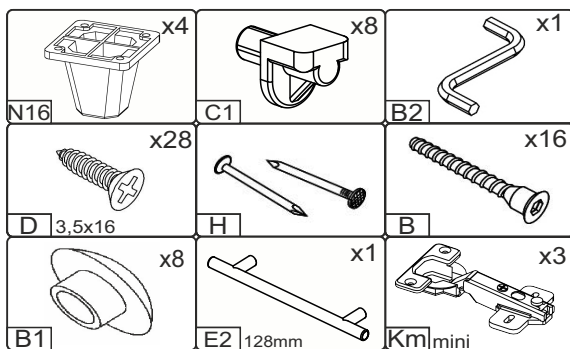

Шафа офісна «П-7»

Office cabinet «P-7»

Д-300, Ш-380, В-1895, мм.

L-300, W-380, H-1895, mm.

№	довжина(мм) length(mm)	ширина(мм) width(mm)	кількість quantity
1.	1814*	360	1
2.	1814*	360	1
3.	268*	360	2
4.	300*	360**	1
5.	300*	360**	1
6.	1838**	296**	1
7.	268*	350	2
8.	1105	296	1
9.	738	296	1

1.

2.

4

4

6

5.

7