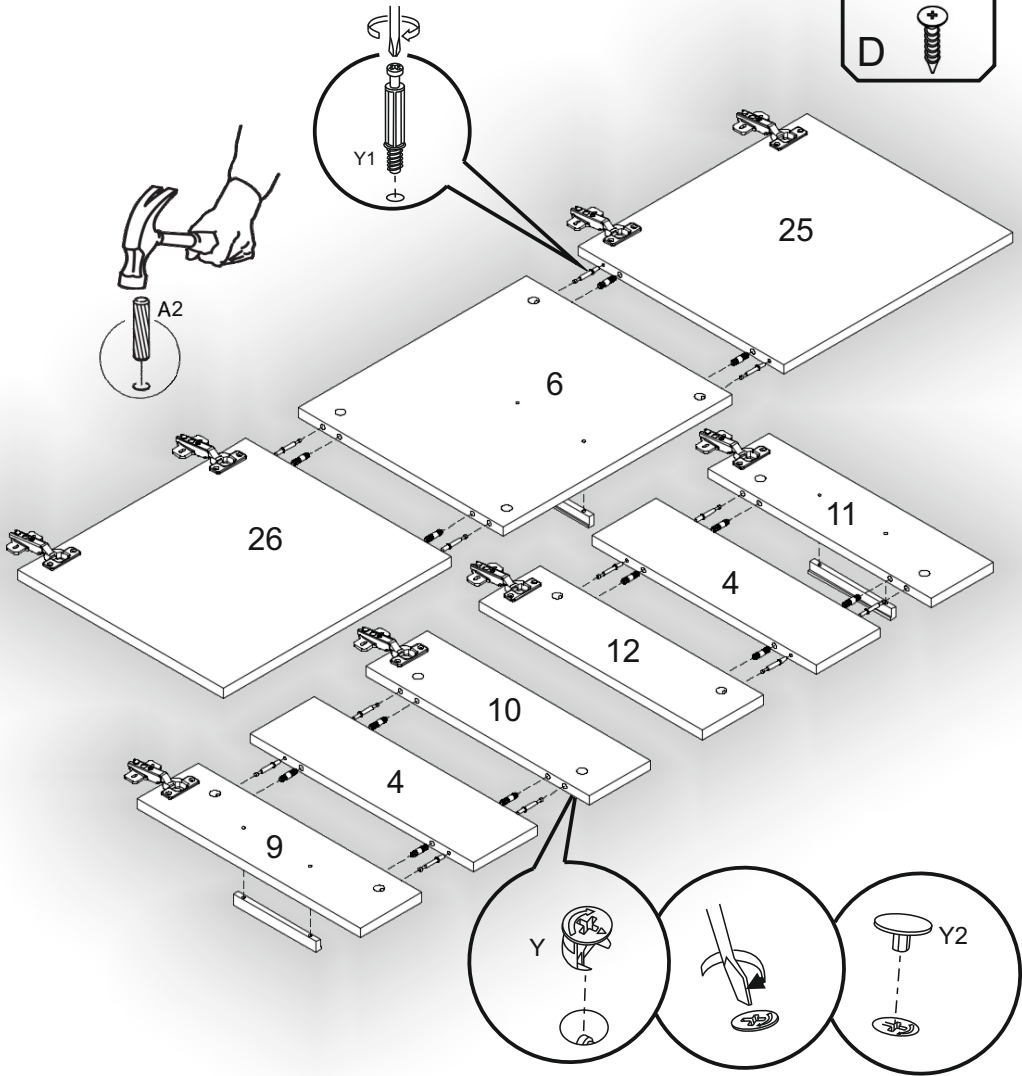

# Вітальня «Неаполь» Wall unit «Neapol»

Д-1960, Ш-420, В-1800, мм.

L-1960, W-420, H-1800, mm.

Інструкція збірки  
Assembly instruction

1

[pehotin@gmail.com](mailto:pehotin@gmail.com)  
[pehotin.com.ua](http://pehotin.com.ua)

1.

3

3.

5

4.

6

5.

7

Неаполь/Neapol

7.

8.

10

9. x2

|  |  |  |  |
|--|--|--|--|
|  <p>x2</p> <p>E9</p> |  <p>2x</p> <p>L1 L=250MM</p> |  <p>4x</p> <p>B</p>    |  <p>24x</p> <p>D 3,5x16</p> |
|  <p>H</p>           |  <p>4x</p> <p>P</p>         |  <p>1x</p> <p>B2</p> |  |