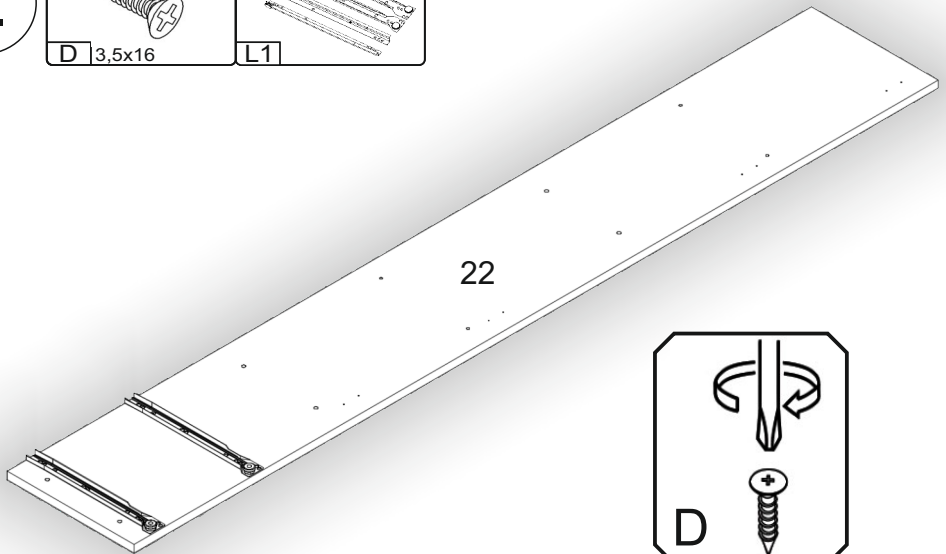

# Вітальня «Неаполь» Wall unit «Neapol»

Д-1960, Ш-420, В-1800, мм.

L-1960, W-420, H-1800, mm.

Інструкція збірки  
Assembly instruction

1

[pehotin@gmail.com](mailto:pehotin@gmail.com)  
[pehotin.com.ua](http://pehotin.com.ua)

1.

3

3.

5

4.

6

5.

7

Неаполь/Neapol

7.

8.

10

9. x2

|  |  |  |  |
|--|--|--|--|
|  <p>x2</p> <p>E9</p> |  <p>2x</p> <p>L1 L=250MM</p> |  <p>4x</p> <p>B</p>    |  <p>24x</p> <p>D 3,5x16</p> |
|  <p>H</p>           |  <p>4x</p> <p>P</p>         |  <p>1x</p> <p>B2</p> |  |