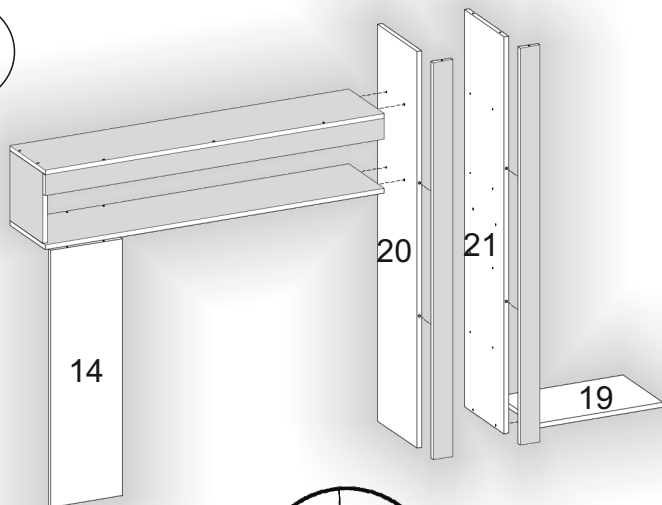

# Вітальня «Неаполь» Wall unit «Neapol»

Д-1960, Ш-420, В-1800, мм.

L-1960, W-420, H-1800, mm.

Інструкція збірки  
Assembly instruction

1

[pehotin@gmail.com](mailto:pehotin@gmail.com)  
[pehotin.com.ua](http://pehotin.com.ua)

1.

3

3.

5

4.

6

5.

7

Неаполь/Neapol

7.

8.

10

9. x2

|  |  |  |  |
|--|--|--|--|
|  <p>x2</p> <p>E9</p> |  <p>2x</p> <p>L1 L=250MM</p> |  <p>4x</p> <p>B</p>    |  <p>24x</p> <p>D 3,5x16</p> |
|  <p>H</p>           |  <p>4x</p> <p>P</p>         |  <p>1x</p> <p>B2</p> |  |