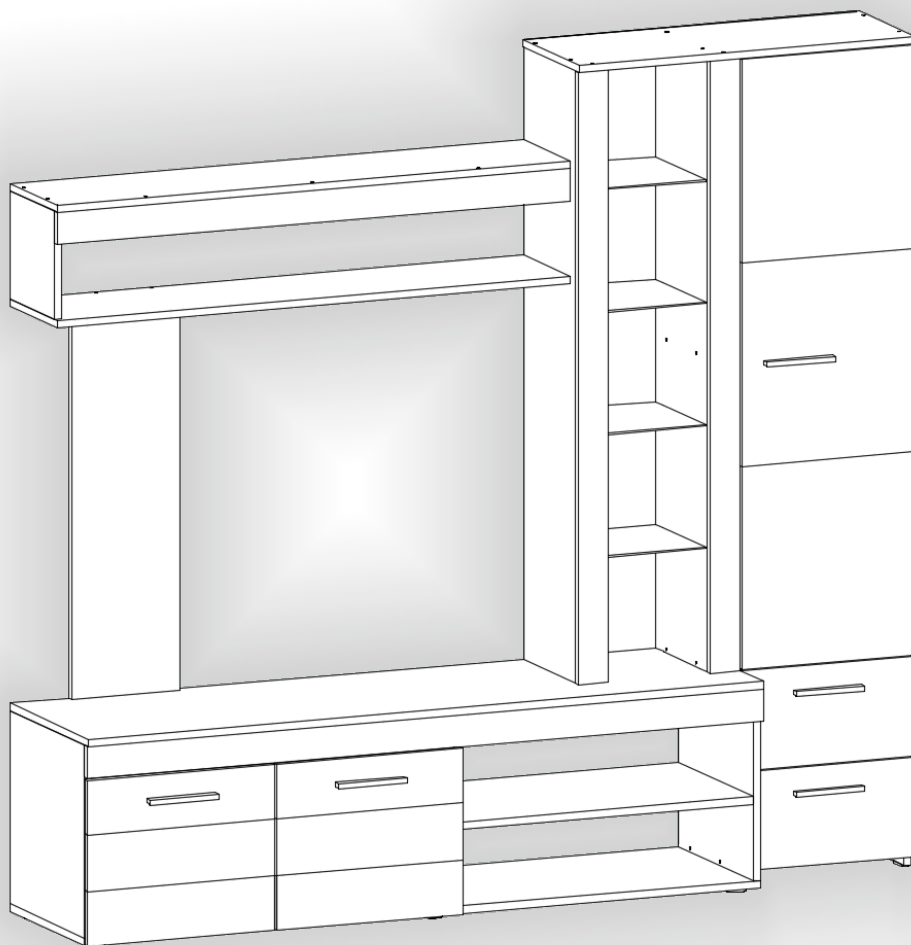

# Вітальня «Неаполь» Wall unit «Neapol»

Д-1960, Ш-420, В-1800, мм.

L-1960, W-420, H-1800, mm.

Інструкція збірки  
Assembly instruction

1

[pehotin@gmail.com](mailto:pehotin@gmail.com)  
[pehotin.com.ua](http://pehotin.com.ua)