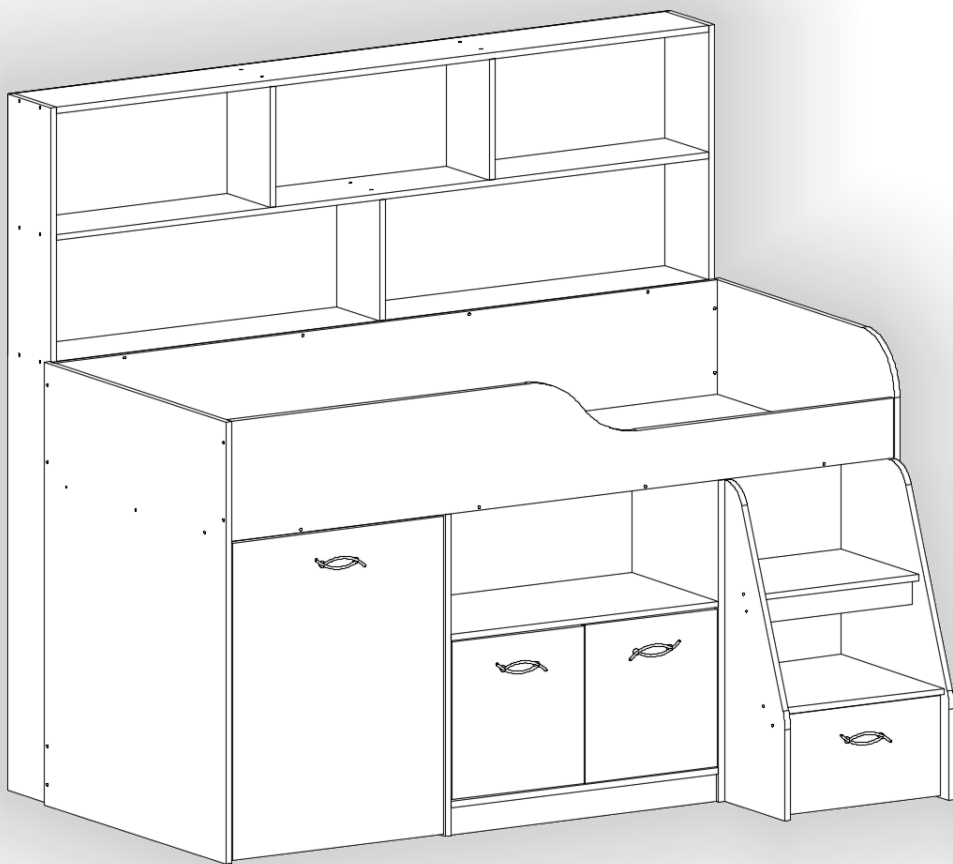

Зроблено в Україні ТМ «Pehotin»
Made in Ukraine by «Pehotin»

Ліжко дитяче «Навігатор»

Kids bed «Navigator»

Д -1935, Ш-1320, В-1735, мм.
L-1935, W-1320, H-1735, mm.

Інструкція збірки
Assembly instruction

1

pehotin@gmail.com
pehotin.com.ua

2

Можлива збірка у дзеркальному відображенні
Mirror assembly possible

1.

3

2.

3.

5

4.