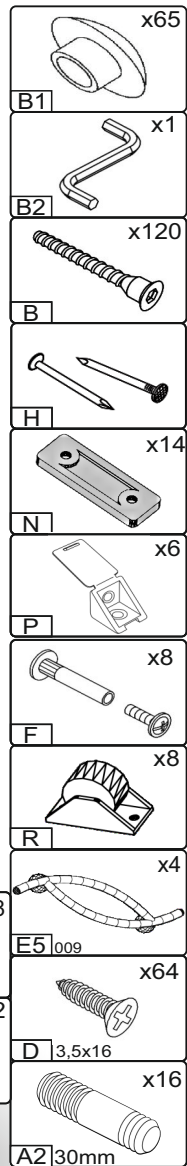

Зроблено в Україні ТМ «Pehotin»
Made in Ukraine by «Pehotin»

Ліжко дитяче «Навігатор»

Kids bed «Navigator»

Д -1935, Ш-1320, В-1735, мм.
L-1935, W-1320, H-1735, mm.

Інструкція збірки
Assembly instruction

1

pehotin@gmail.com
pehotin.com.ua

«Навігатор»/«Navigator»

№	довжина(мм) length(mm)	ширина(мм) width(mm)	кількість quantity
1.	1900	800	1
2.	1900**	300	1
3.	1900**	300	1
4.	1100**	838*	1
5.	1100**	838*	1
6.	1732*	200*	2
7.	1868	200	1
8.	1868*	200	1
9.	1868*	200	1
10	300*	200	3
11	1900**	200	1
12	768*	100	1
13	800*	400	1
14	800*	400	1
15	768*	400	1
16	768*	400	1
17	768	70	1
18	392**	379**	1
19	392**	379**	1

№	довжина(мм) length(mm)	ширина(мм) width(mm)	кількість quantity
20	800*	500*	2
21	454*	100	1
22	454*	360	1
23	454*	480	1
24	454*	64	2
25	790**	606**	1
26	810**	600*	1
27	800**	80**	2
28	703**	100	2
29	476**	100	3
30	703**	100	2
31	250**	446*	1
32	650*	132*	2
33	408*	132	1
34	650**	440	1
35	726	796	1
36	484	450	1
37	1896	646	1

2

Можлива збірка у дзеркальному відображенні
Mirror assembly possible

1.

3

2.

3.

5

4.