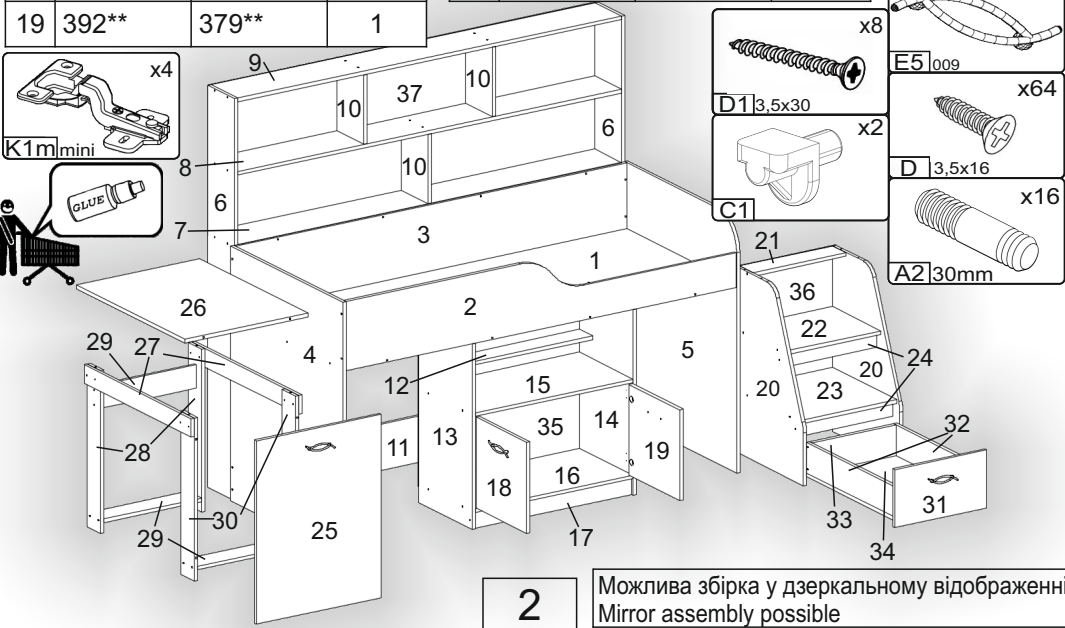

Зроблено в Україні ТМ «Pehotin»
Made in Ukraine by «Pehotin»

Ліжко дитяче «Навігатор»

Kids bed «Navigator»

Д -1935, Ш-1320, В-1735, мм.
L-1935, W-1320, H-1735, mm.

Інструкція збірки
Assembly instruction

1

pehotin@gmail.com
pehotin.com.ua

«Навігатор»/«Navigator»

№	довжина(мм) length(mm)	ширина(мм) width(mm)	кількість quantity
1.	1900	800	1
2.	1900**	300	1
3.	1900**	300	1
4.	1100**	838*	1
5.	1100**	838*	1
6.	1732*	200*	2
7.	1868	200	1
8.	1868*	200	1
9.	1868*	200	1
10	300*	200	3
11	1900**	200	1
12	768*	100	1
13	800*	400	1
14	800*	400	1
15	768*	400	1
16	768*	400	1
17	768	70	1
18	392**	379**	1
19	392**	379**	1

№	довжина(мм) length(mm)	ширина(мм) width(mm)	кількість quantity
20	800*	500*	2
21	454*	100	1
22	454*	360	1
23	454*	480	1
24	454*	64	2
25	790**	606**	1
26	810**	600*	1
27	800**	80**	2
28	703**	100	2
29	476**	100	3
30	703**	100	2
31	250**	446*	1
32	650*	132*	2
33	408*	132	1
34	650**	440	1
35	726	796	1
36	484	450	1
37	1896	646	1