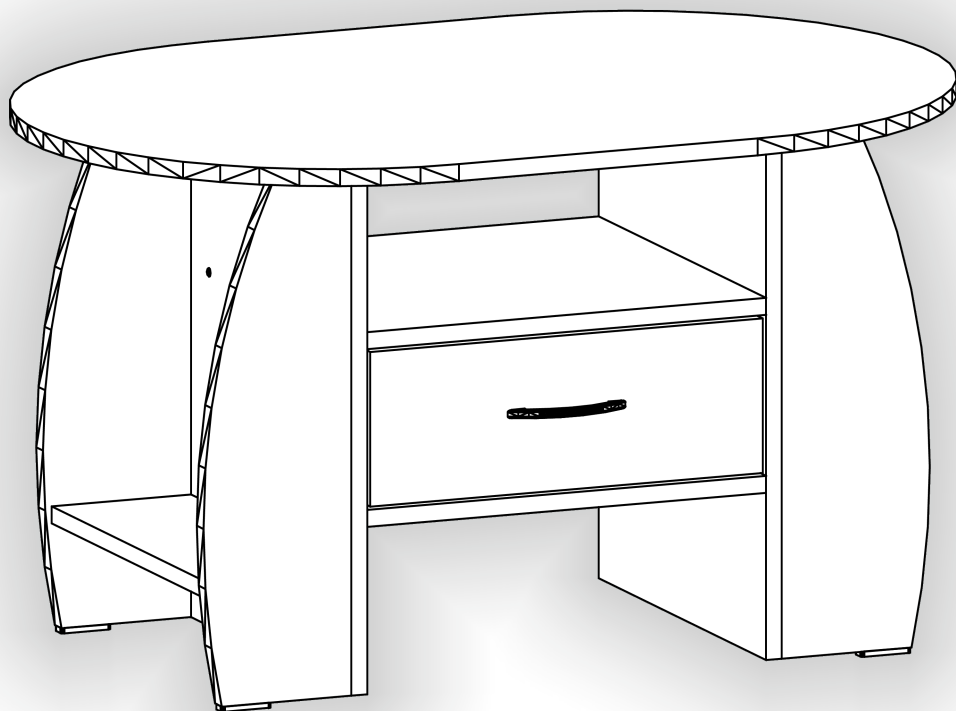

Запорізька меблева фабрика «Pehotin»  
Made in Ukraine by «Pehotin»

Стіл журнальний «Нарцисс»  
Coffee table «Narcissus»

Д-900, Ш-600, В-520, мм.  
L-900, W-600, H-520, mm.

Інструкція збірки  
Assembly instruction

D 3.5x16

B x10

N x4

B2 x1

E1 x2

1.

A2 30mm x24

L3 L=350MM x1

D 3.5x16 x12

N x4

2

2.

3.

4.

3