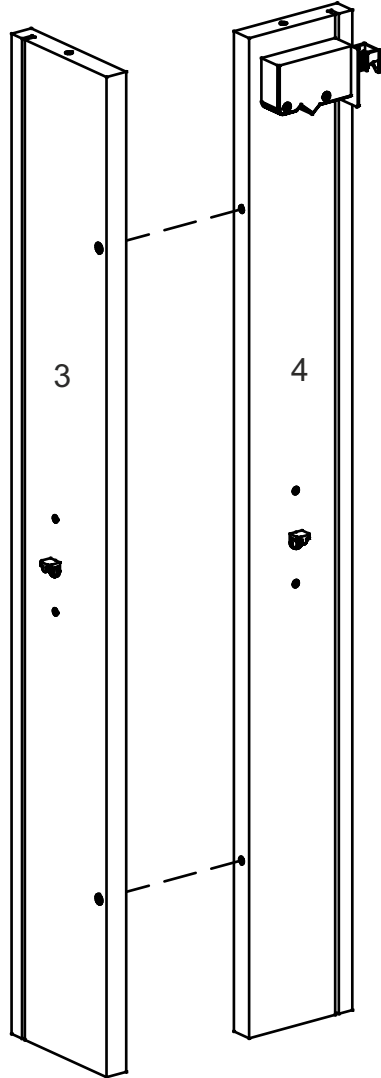

# NS-U2-V

Д-600, Ш-600, В-720, мм.

L-600, W-600, H-720, mm.

Інструкція збірки  
Assembly instruction

1

NS-U2-V

№	довжина(мм) length(mm)	ширина(мм) width(mm)	кількість quantity
1.	720*	300**	2
2.	584*	584	2
3.	688*	100	1
4.	688	84	1
5.	570*	570	1
6.	713**	400**	1
7.	700	500	1
8.	700	500	1

1.

3

2.

3.

5

4.

6

5.