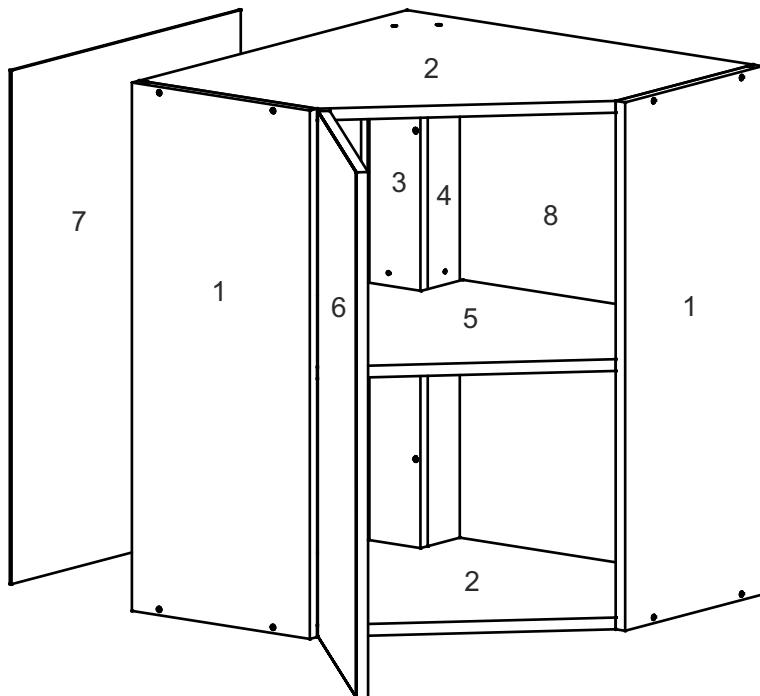

# NS-U2-V

Д-600, Ш-600, В-720, мм.

L-600, W-600, H-720, mm.

Інструкція збірки  
Assembly instruction

1

NS-U2-V

№	довжина(мм) length(mm)	ширина(мм) width(mm)	кількість quantity
1.	720*	300**	2
2.	584*	584	2
3.	688*	100	1
4.	688	84	1
5.	570*	570	1
6.	713**	400**	1
7.	700	500	1
8.	700	500	1

1.

3

2.

3.

5

4.

6

5.