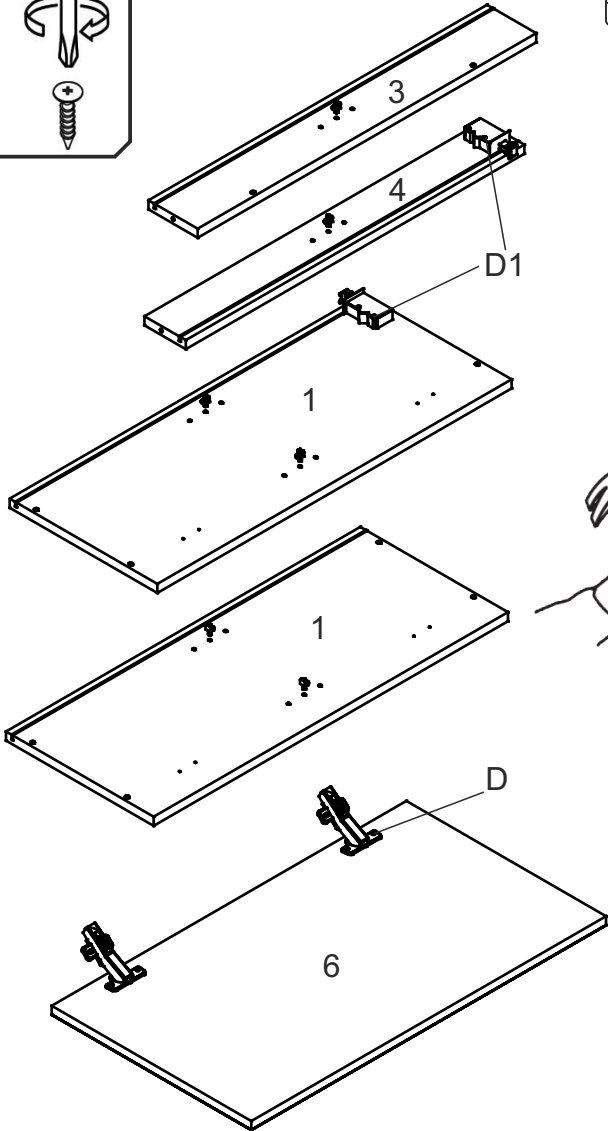

# NS-U2-V

Д-600, Ш-600, В-720, мм.

L-600, W-600, H-720, mm.

Інструкція збірки  
Assembly instruction

1

NS-U2-V

№	довжина(мм) length(mm)	ширина(мм) width(mm)	кількість quantity
1.	720*	300**	2
2.	584*	584	2
3.	688*	100	1
4.	688	84	1
5.	570*	570	1
6.	713**	400**	1
7.	700	500	1
8.	700	500	1

1.

3

2.

3.

5

4.

6

5.