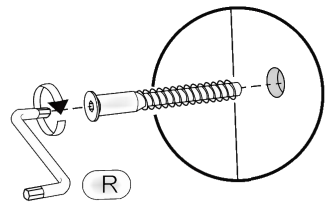

# NS-U2-V

Д-600, Ш-600, В-720, мм.

L-600, W-600, H-720, mm.

Інструкція збірки  
Assembly instruction

1

NS-U2-V

№	довжина(мм) length(mm)	ширина(мм) width(mm)	кількість quantity
1.	720*	300**	2
2.	584*	584	2
3.	688*	100	1
4.	688	84	1
5.	570*	570	1
6.	713**	400**	1
7.	700	500	1
8.	700	500	1

1.

3

2.

3.

5

4.

6

5.