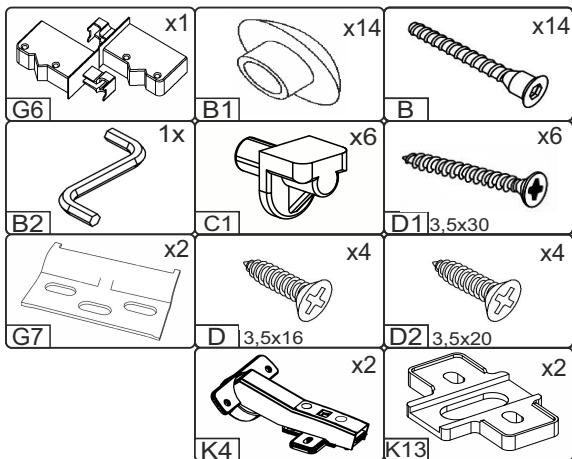

# NS-U2-V

Д-600, Ш-600, В-720, мм.

L-600, W-600, H-720, mm.

Інструкція збірки  
Assembly instruction

1

NS-U2-V

№	довжина(мм) length(mm)	ширина(мм) width(mm)	кількість quantity
1.	720*	300**	2
2.	584*	584	2
3.	688*	100	1
4.	688	84	1
5.	570*	570	1
6.	713**	400**	1
7.	700	500	1
8.	700	500	1

1.

3

2.

3.

5

4.

6

5.