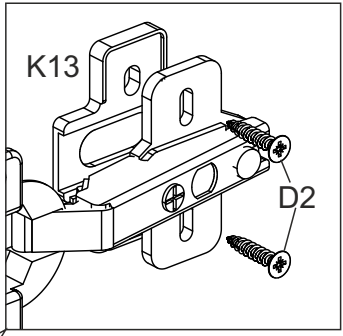

# NS-U2-V

Д-600, Ш-600, В-720, мм.

L-600, W-600, H-720, mm.

Інструкція збірки  
Assembly instruction

1

NS-U2-V

№	довжина(мм) length(mm)	ширина(мм) width(mm)	кількість quantity
1.	720*	300**	2
2.	584*	584	2
3.	688*	100	1
4.	688	84	1
5.	570*	570	1
6.	713**	400**	1
7.	700	500	1
8.	700	500	1

1.

3

2.

3.

5

4.

6

5.