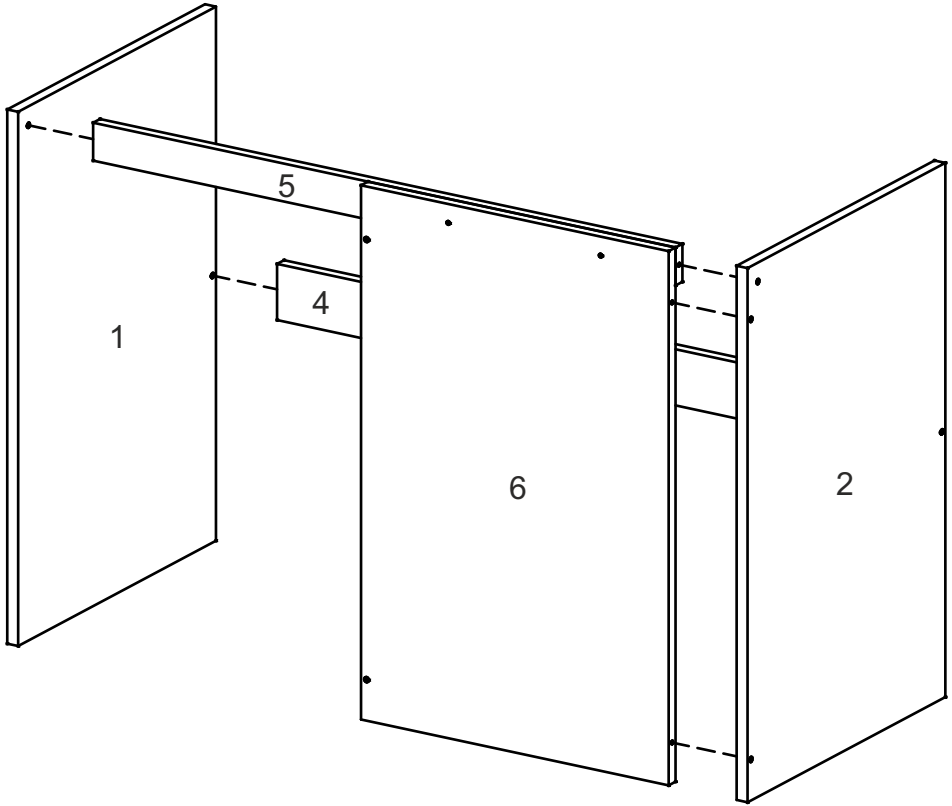

# NS-U2-NM

Д-888, Ш-528, В-820, мм.

L-888, W-528, H-820, mm.

Інструкція збірки  
Assembly instruction

1

«NS-U2-NM»

№	довжина(мм) length(mm)	ширина(мм) width(mm)	кількість quantity																			
1	704*	458	1																			
2	704*	458	1																			
3	458**	888*	1																			
4	856*	74	1																			
5	856**	50	6	704*	452	1	7	720	70	1	8	688*	64**	1	9	688*	52**	1	10	688**	344**	1
6	704*	452	1																			
7	720	70	1																			
8	688*	64**	1																			
9	688*	52**	1																			
10	688**	344**	1																			

Можлива збірка у дзеркальному відображенні  
Mirror assembly possible

1.

3

2.

4

3.

4.

5.