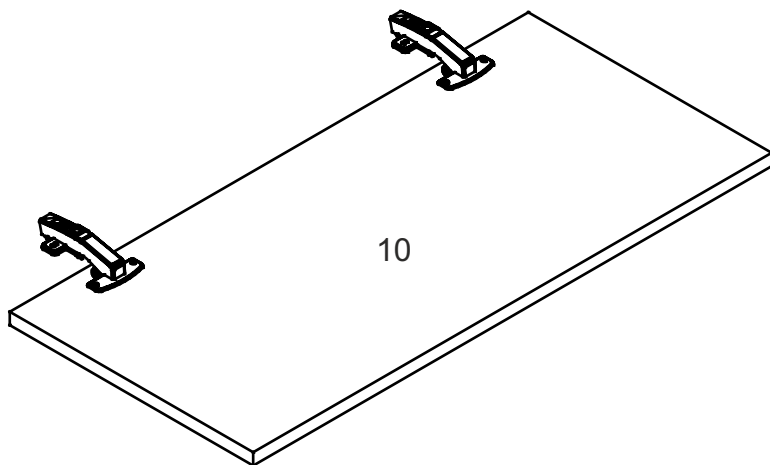

# NS-U2-NM

Д-888, Ш-528, В-820, мм.

L-888, W-528, H-820, mm.

Інструкція збірки  
Assembly instruction

1

«NS-U2-NM»

№	довжина(мм) length(mm)	ширина(мм) width(mm)	кількість quantity																			
1	704*	458	1																			
2	704*	458	1																			
3	458**	888*	1																			
4	856*	74	1																			
5	856**	50	6	704*	452	1	7	720	70	1	8	688*	64**	1	9	688*	52**	1	10	688**	344**	1
6	704*	452	1																			
7	720	70	1																			
8	688*	64**	1																			
9	688*	52**	1																			
10	688**	344**	1																			

Можлива збірка у дзеркальному відображенні  
Mirror assembly possible

1.

3

2.

4

3.

4.

5.