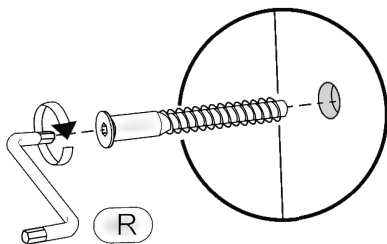

# NS-U2-NM

Д-888, Ш-528, В-820, мм.

L-888, W-528, H-820, mm.

Інструкція збірки  
Assembly instruction

1

«NS-U2-NM»

№	довжина(мм) length(mm)	ширина(мм) width(mm)	кількість quantity																			
1	704*	458	1																			
2	704*	458	1																			
3	458**	888*	1																			
4	856*	74	1																			
5	856**	50	6	704*	452	1	7	720	70	1	8	688*	64**	1	9	688*	52**	1	10	688**	344**	1
6	704*	452	1																			
7	720	70	1																			
8	688*	64**	1																			
9	688*	52**	1																			
10	688**	344**	1																			

Можлива збірка у дзеркальному відображенні  
Mirror assembly possible

1.

3

2.

4

3.

4.

5.