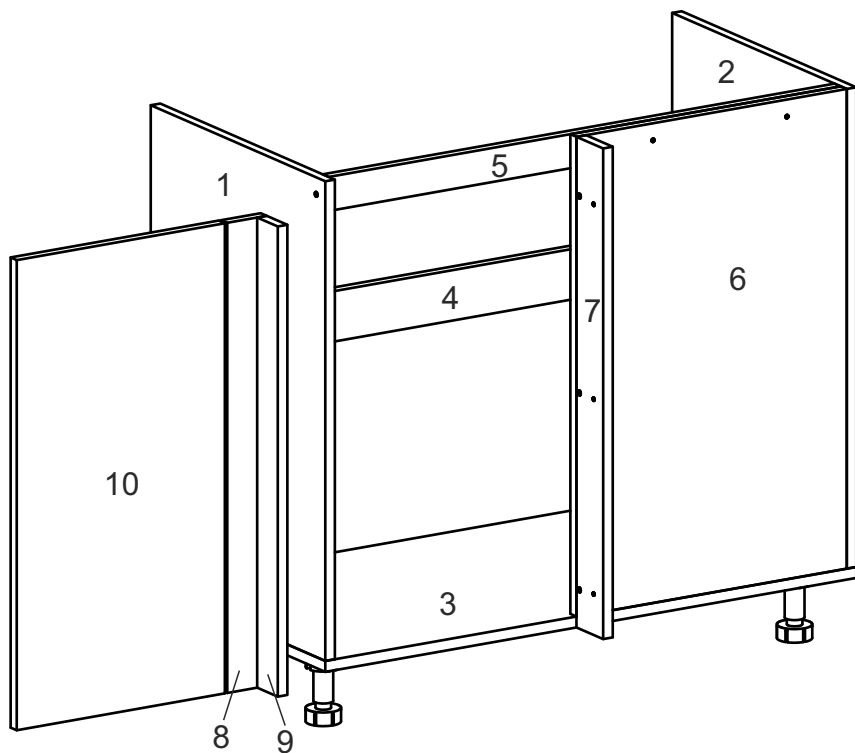

# NS-U2-NM

Д-888, Ш-528, В-820, мм.

L-888, W-528, H-820, mm.

Інструкція збірки  
Assembly instruction

1

«NS-U2-NM»

№	довжина(мм) length(mm)	ширина(мм) width(mm)	кількість quantity																			
1	704*	458	1																			
2	704*	458	1																			
3	458**	888*	1																			
4	856*	74	1																			
5	856**	50	6	704*	452	1	7	720	70	1	8	688*	64**	1	9	688*	52**	1	10	688**	344**	1
6	704*	452	1																			
7	720	70	1																			
8	688*	64**	1																			
9	688*	52**	1																			
10	688**	344**	1																			

Можлива збірка у дзеркальному відображенні  
Mirror assembly possible

1.

3

2.

4

3.

4.

5.