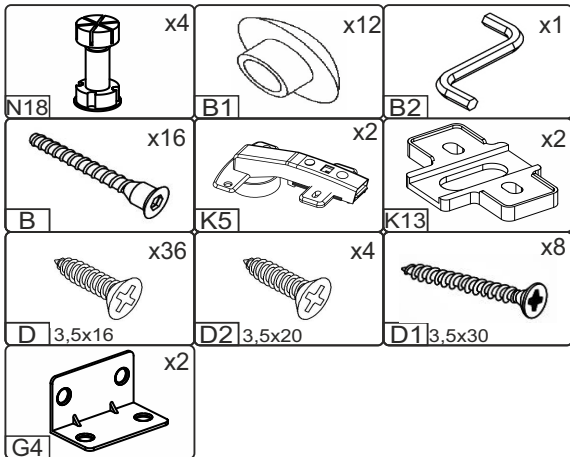

# NS-U2-NM

Д-888, Ш-528, В-820, мм.

L-888, W-528, H-820, mm.

Інструкція збірки  
Assembly instruction

1

«NS-U2-NM»

№	довжина(мм) length(mm)	ширина(мм) width(mm)	кількість quantity																			
1	704*	458	1																			
2	704*	458	1																			
3	458**	888*	1																			
4	856*	74	1																			
5	856**	50	6	704*	452	1	7	720	70	1	8	688*	64**	1	9	688*	52**	1	10	688**	344**	1
6	704*	452	1																			
7	720	70	1																			
8	688*	64**	1																			
9	688*	52**	1																			
10	688**	344**	1																			

Можлива збірка у дзеркальному відображенні  
Mirror assembly possible

1.

3

2.

4

3.

4.

5.