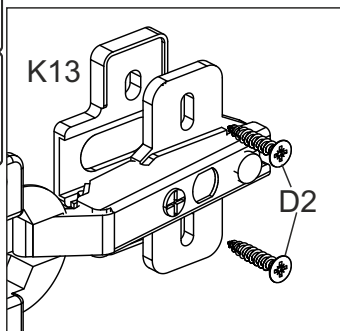

# NS-U2-NM

Д-888, Ш-528, В-820, мм.

L-888, W-528, H-820, mm.

Інструкція збірки  
Assembly instruction

1

«NS-U2-NM»

№	довжина(мм) length(mm)	ширина(мм) width(mm)	кількість quantity																			
1	704*	458	1																			
2	704*	458	1																			
3	458**	888*	1																			
4	856*	74	1																			
5	856**	50	6	704*	452	1	7	720	70	1	8	688*	64**	1	9	688*	52**	1	10	688**	344**	1
6	704*	452	1																			
7	720	70	1																			
8	688*	64**	1																			
9	688*	52**	1																			
10	688**	344**	1																			

Можлива збірка у дзеркальному відображенні  
Mirror assembly possible

1.

3

2.

4

3.

4.

5.