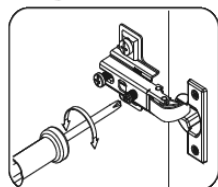

# NS-U2-NM

Д-888, Ш-528, В-820, мм.

L-888, W-528, H-820, mm.

Інструкція збірки  
Assembly instruction

1

«NS-U2-NM»

№	довжина(мм) length(mm)	ширина(мм) width(mm)	кількість quantity																			
1	704*	458	1																			
2	704*	458	1																			
3	458**	888*	1																			
4	856*	74	1																			
5	856**	50	6	704*	452	1	7	720	70	1	8	688*	64**	1	9	688*	52**	1	10	688**	344**	1
6	704*	452	1																			
7	720	70	1																			
8	688*	64**	1																			
9	688*	52**	1																			
10	688**	344**	1																			

Можлива збірка у дзеркальному відображенні  
Mirror assembly possible

1.

3

2.

4

3.

4.

5.