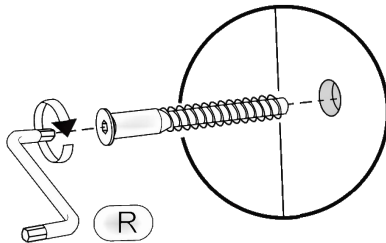

# NS-U2-NM

Д-888, Ш-528, В-820, мм.

L-888, W-528, H-820, mm.

Інструкція збірки  
Assembly instruction

1

«NS-U2-NM»

№	довжина(мм) length(mm)	ширина(мм) width(mm)	кількість quantity																			
1	704*	458	1																			
2	704*	458	1																			
3	458**	888*	1																			
4	856*	74	1																			
5	856**	50	6	704*	452	1	7	720	70	1	8	688*	64**	1	9	688*	52**	1	10	688**	344**	1
6	704*	452	1																			
7	720	70	1																			
8	688*	64**	1																			
9	688*	52**	1																			
10	688**	344**	1																			

Можлива збірка у дзеркальному відображенні  
Mirror assembly possible

1.

3

2.

4

3.

4.

5.