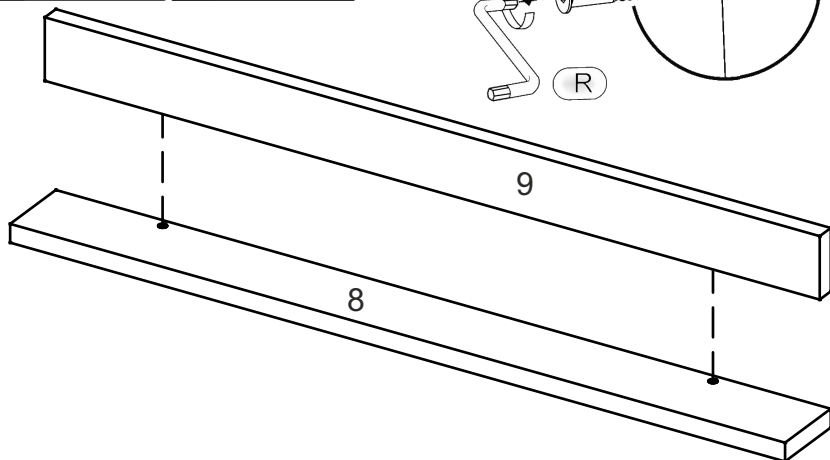

# NS-U2-NM

Д-888, Ш-528, В-820, мм.

L-888, W-528, H-820, mm.

Інструкція збірки  
Assembly instruction

1

«NS-U2-NM»

№	довжина(мм) length(mm)	ширина(мм) width(mm)	кількість quantity																			
1	704*	458	1																			
2	704*	458	1																			
3	458**	888*	1																			
4	856*	74	1																			
5	856**	50	6	704*	452	1	7	720	70	1	8	688*	64**	1	9	688*	52**	1	10	688**	344**	1
6	704*	452	1																			
7	720	70	1																			
8	688*	64**	1																			
9	688*	52**	1																			
10	688**	344**	1																			

Можлива збірка у дзеркальному відображенні  
Mirror assembly possible

1.

3

2.

4

3.

4.

5.