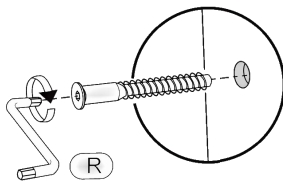

# NS-U2-NM

Д-888, Ш-528, В-820, мм.

L-888, W-528, H-820, mm.

Інструкція збірки  
Assembly instruction

1

«NS-U2-NM»

№	довжина(мм) length(mm)	ширина(мм) width(mm)	кількість quantity																			
1	704*	458	1																			
2	704*	458	1																			
3	458**	888*	1																			
4	856*	74	1																			
5	856**	50	6	704*	452	1	7	720	70	1	8	688*	64**	1	9	688*	52**	1	10	688**	344**	1
6	704*	452	1																			
7	720	70	1																			
8	688*	64**	1																			
9	688*	52**	1																			
10	688**	344**	1																			

Можлива збірка у дзеркальному відображенні  
Mirror assembly possible

1.

3

2.

4

3.

4.

5.