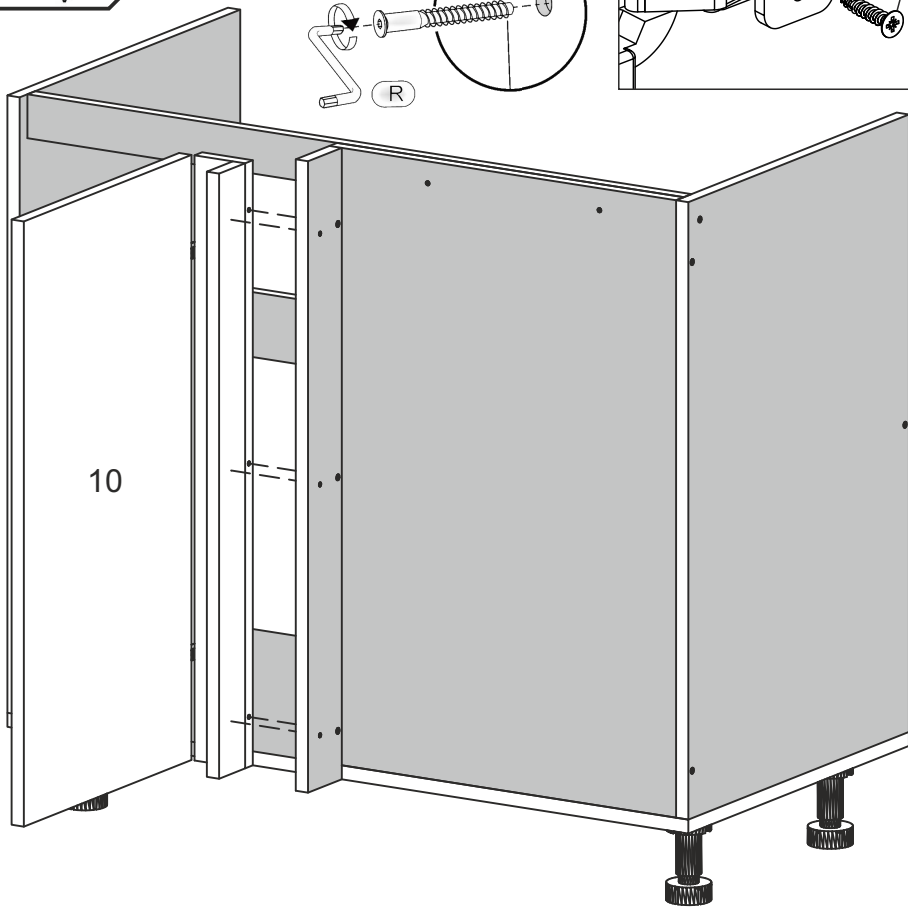

# NS-U2-NM

Д-888, Ш-528, В-820, мм.

L-888, W-528, H-820, mm.

Інструкція збірки  
Assembly instruction

1

«NS-U2-NM»

№	довжина(мм) length(mm)	ширина(мм) width(mm)	кількість quantity																			
1	704*	458	1																			
2	704*	458	1																			
3	458**	888*	1																			
4	856*	74	1																			
5	856**	50	6	704*	452	1	7	720	70	1	8	688*	64**	1	9	688*	52**	1	10	688**	344**	1
6	704*	452	1																			
7	720	70	1																			
8	688*	64**	1																			
9	688*	52**	1																			
10	688**	344**	1																			

Можлива збірка у дзеркальному відображенні  
Mirror assembly possible

1.

3

2.

4

3.

4.

5.