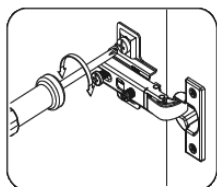

# NS-U2-NM

Д-888, Ш-528, В-820, мм.

L-888, W-528, H-820, mm.

Інструкція збірки  
Assembly instruction

1

«NS-U2-NM»

№	довжина(мм) length(mm)	ширина(мм) width(mm)	кількість quantity																			
1	704*	458	1																			
2	704*	458	1																			
3	458**	888*	1																			
4	856*	74	1																			
5	856**	50	6	704*	452	1	7	720	70	1	8	688*	64**	1	9	688*	52**	1	10	688**	344**	1
6	704*	452	1																			
7	720	70	1																			
8	688*	64**	1																			
9	688*	52**	1																			
10	688**	344**	1																			

Можлива збірка у дзеркальному відображенні  
Mirror assembly possible

1.

3

2.

4

3.

4.

5.