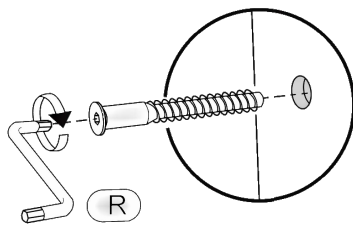

# NS-U2-NM

Д-888, Ш-528, В-820, мм.

L-888, W-528, H-820, mm.

Інструкція збірки  
Assembly instruction

1

«NS-U2-NM»

№	довжина(мм) length(mm)	ширина(мм) width(mm)	кількість quantity																			
1	704*	458	1																			
2	704*	458	1																			
3	458**	888*	1																			
4	856*	74	1																			
5	856**	50	6	704*	452	1	7	720	70	1	8	688*	64**	1	9	688*	52**	1	10	688**	344**	1
6	704*	452	1																			
7	720	70	1																			
8	688*	64**	1																			
9	688*	52**	1																			
10	688**	344**	1																			

Можлива збірка у дзеркальному відображенні  
Mirror assembly possible

1.

3

2.

4

3.

4.

5.