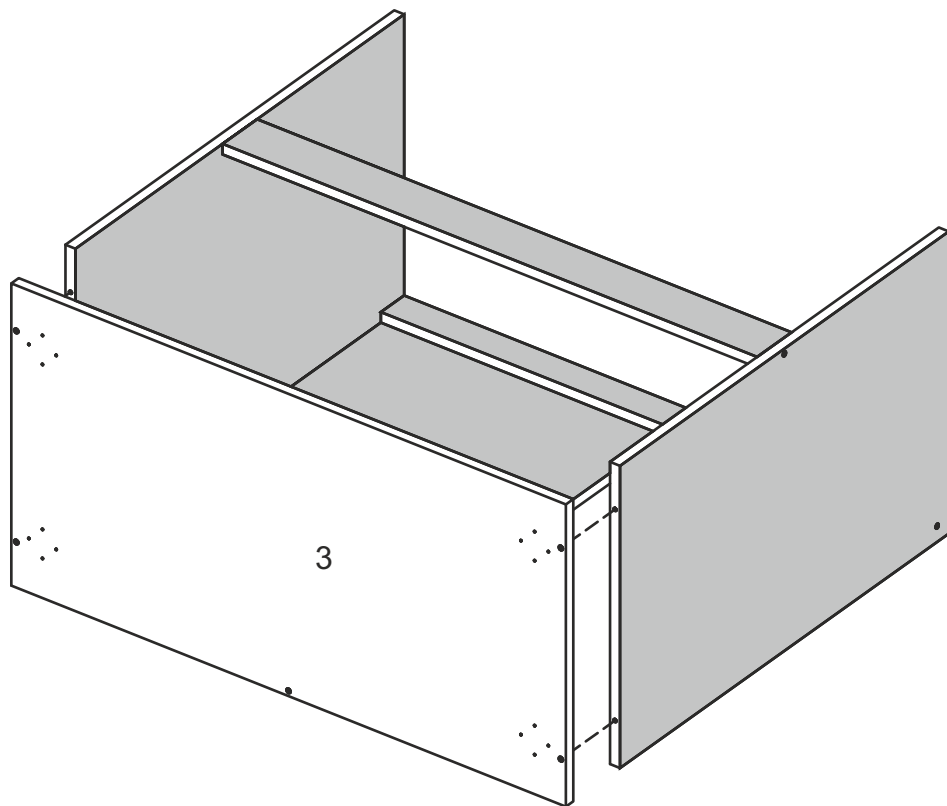

# NS-U2-NM

Д-888, Ш-528, В-820, мм.

L-888, W-528, H-820, mm.

Інструкція збірки  
Assembly instruction

1

«NS-U2-NM»

№	довжина(мм) length(mm)	ширина(мм) width(mm)	кількість quantity																			
1	704*	458	1																			
2	704*	458	1																			
3	458**	888*	1																			
4	856*	74	1																			
5	856**	50	6	704*	452	1	7	720	70	1	8	688*	64**	1	9	688*	52**	1	10	688**	344**	1
6	704*	452	1																			
7	720	70	1																			
8	688*	64**	1																			
9	688*	52**	1																			
10	688**	344**	1																			

Можлива збірка у дзеркальному відображенні  
Mirror assembly possible

1.

3

2.

4

3.

4.

5.