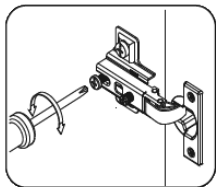

# NS-U2-NM

Д-888, Ш-528, В-820, мм.

L-888, W-528, H-820, mm.

Інструкція збірки  
Assembly instruction

1

«NS-U2-NM»

№	довжина(мм) length(mm)	ширина(мм) width(mm)	кількість quantity																			
1	704*	458	1																			
2	704*	458	1																			
3	458**	888*	1																			
4	856*	74	1																			
5	856**	50	6	704*	452	1	7	720	70	1	8	688*	64**	1	9	688*	52**	1	10	688**	344**	1
6	704*	452	1																			
7	720	70	1																			
8	688*	64**	1																			
9	688*	52**	1																			
10	688**	344**	1																			

Можлива збірка у дзеркальному відображенні  
Mirror assembly possible

1.

3

2.

4

3.

4.

5.