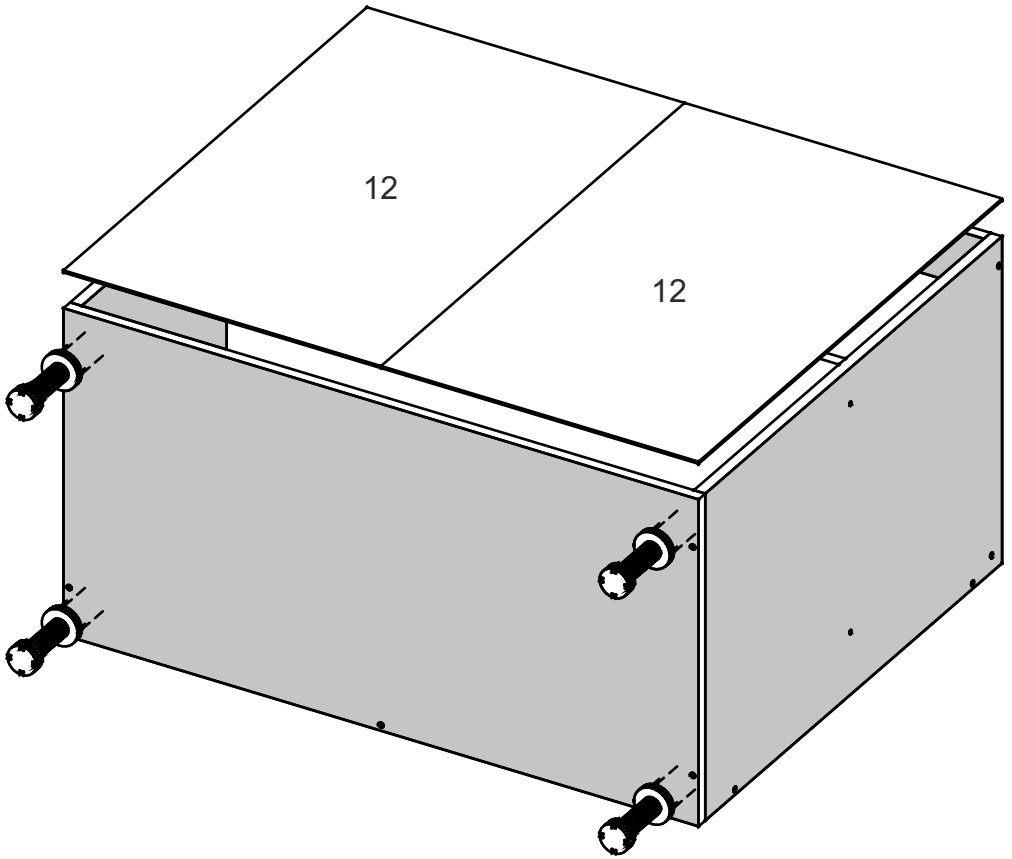

# NS-U2-N

Д-888, Ш-528, В-820, мм.

L-888, W-528, H-820, mm.

Інструкція збірки  
Assembly instruction

1

«NS-U2-N»

№	довжина(мм) length(mm)	ширина(мм) width(mm)	кількість quantity
1	704*	458	1
2	704*	458	1
3	458**	888*	1
4	856*	74	1
5	856**	50	1
6	704*	452	1
7	720	70	1
8	688*	64**	1
9	688*	52**	1
10	688**	344**	1
11	856*	440	1
12	718	440	2

Можлива збірка у дзеркальному відображенні  
Mirror assembly possible

1.

3

2.

4

3.

4.

6