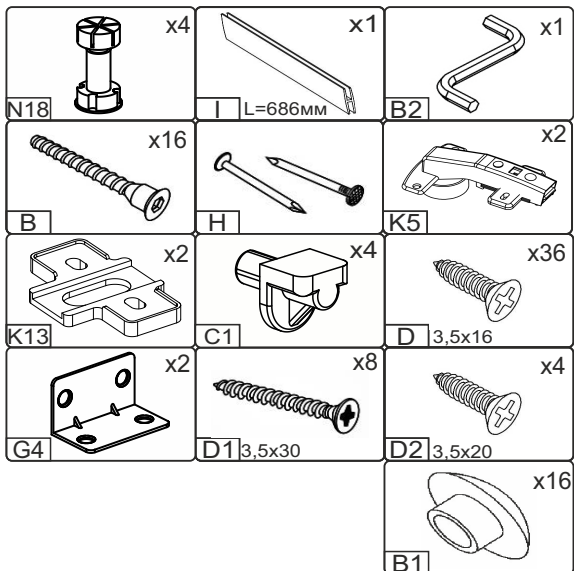

# NS-U2-N

Д-888, Ш-528, В-820, мм.

L-888, W-528, H-820, mm.

Інструкція збірки  
Assembly instruction

1

«NS-U2-N»

№	довжина(мм) length(mm)	ширина(мм) width(mm)	кількість quantity
1	704*	458	1
2	704*	458	1
3	458**	888*	1
4	856*	74	1
5	856**	50	1
6	704*	452	1
7	720	70	1
8	688*	64**	1
9	688*	52**	1
10	688**	344**	1
11	856*	440	1
12	718	440	2

Можлива збірка у дзеркальному відображенні  
Mirror assembly possible

1.

3

2.

4

3.

4.

6