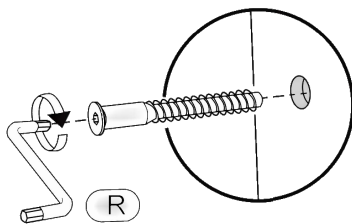

# NS-U2-N

Д-888, Ш-528, В-820, мм.

L-888, W-528, H-820, mm.

Інструкція збірки  
Assembly instruction

1

«NS-U2-N»

№	довжина(мм) length(mm)	ширина(мм) width(mm)	кількість quantity
1	704*	458	1
2	704*	458	1
3	458**	888*	1
4	856*	74	1
5	856**	50	1
6	704*	452	1
7	720	70	1
8	688*	64**	1
9	688*	52**	1
10	688**	344**	1
11	856*	440	1
12	718	440	2

Можлива збірка у дзеркальному відображенні  
Mirror assembly possible

1.

3

2.

4

3.

4.

6