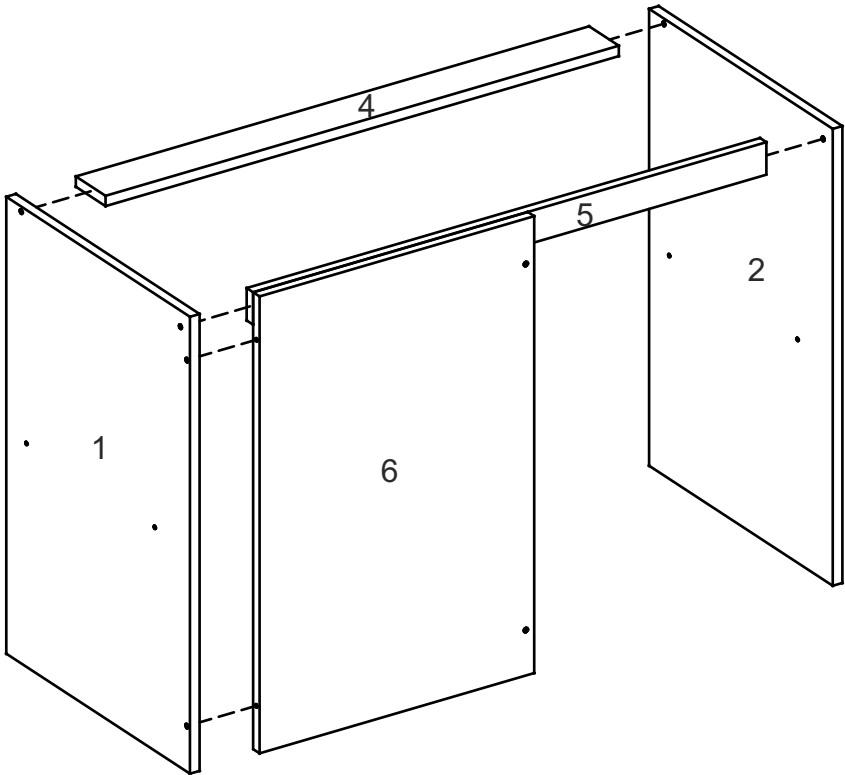

# NS-U2-N

Д-888, Ш-528, В-820, мм.

L-888, W-528, H-820, mm.

Інструкція збірки  
Assembly instruction

1

«NS-U2-N»

№	довжина(мм) length(mm)	ширина(мм) width(mm)	кількість quantity
1	704*	458	1
2	704*	458	1
3	458**	888*	1
4	856*	74	1
5	856**	50	1
6	704*	452	1
7	720	70	1
8	688*	64**	1
9	688*	52**	1
10	688**	344**	1
11	856*	440	1
12	718	440	2

Можлива збірка у дзеркальному відображенні  
Mirror assembly possible

1.

3

2.

4

3.

4.

6