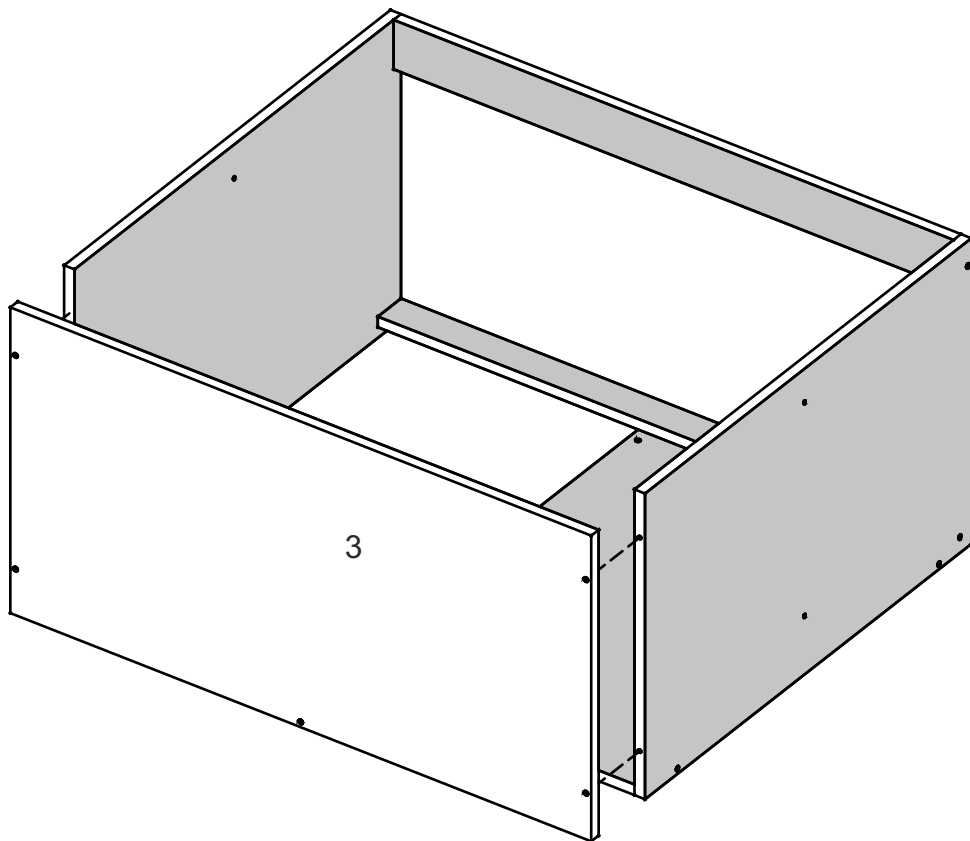

# NS-U2-N

Д-888, Ш-528, В-820, мм.

L-888, W-528, H-820, mm.

Інструкція збірки  
Assembly instruction

1

«NS-U2-N»

№	довжина(мм) length(mm)	ширина(мм) width(mm)	кількість quantity
1	704*	458	1
2	704*	458	1
3	458**	888*	1
4	856*	74	1
5	856**	50	1
6	704*	452	1
7	720	70	1
8	688*	64**	1
9	688*	52**	1
10	688**	344**	1
11	856*	440	1
12	718	440	2

Можлива збірка у дзеркальному відображенні  
Mirror assembly possible

1.

3

2.

4

3.

4.

6