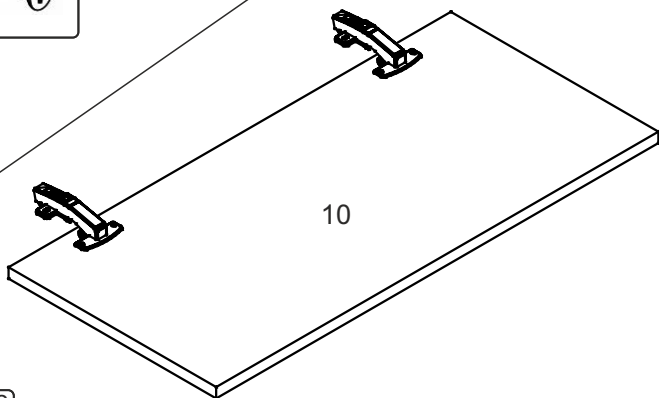

# NS-U2-N

Д-888, Ш-528, В-820, мм.

L-888, W-528, H-820, mm.

Інструкція збірки  
Assembly instruction

1

«NS-U2-N»

№	довжина(мм) length(mm)	ширина(мм) width(mm)	кількість quantity
1	704*	458	1
2	704*	458	1
3	458**	888*	1
4	856*	74	1
5	856**	50	1
6	704*	452	1
7	720	70	1
8	688*	64**	1
9	688*	52**	1
10	688**	344**	1
11	856*	440	1
12	718	440	2

Можлива збірка у дзеркальному відображенні  
Mirror assembly possible

1.

3

2.

4

3.

4.

6