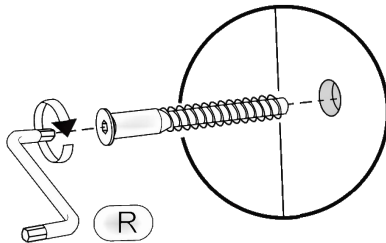

# NS-U2-N

Д-888, Ш-528, В-820, мм.

L-888, W-528, H-820, mm.

Інструкція збірки  
Assembly instruction

1

«NS-U2-N»

№	довжина(мм) length(mm)	ширина(мм) width(mm)	кількість quantity
1	704*	458	1
2	704*	458	1
3	458**	888*	1
4	856*	74	1
5	856**	50	1
6	704*	452	1
7	720	70	1
8	688*	64**	1
9	688*	52**	1
10	688**	344**	1
11	856*	440	1
12	718	440	2

Можлива збірка у дзеркальному відображенні  
Mirror assembly possible

1.

3

2.

4

3.

4.

6