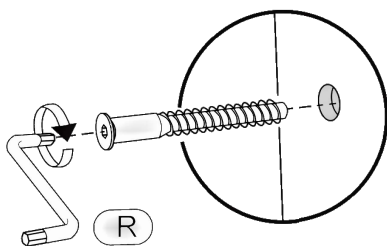

# NS-U2-N

Д-888, Ш-528, В-820, мм.

L-888, W-528, H-820, mm.

Інструкція збірки  
Assembly instruction

1

«NS-U2-N»

№	довжина(мм) length(mm)	ширина(мм) width(mm)	кількість quantity
1	704*	458	1
2	704*	458	1
3	458**	888*	1
4	856*	74	1
5	856**	50	1
6	704*	452	1
7	720	70	1
8	688*	64**	1
9	688*	52**	1
10	688**	344**	1
11	856*	440	1
12	718	440	2

Можлива збірка у дзеркальному відображенні  
Mirror assembly possible

1.

3

2.

4

3.

4.

6