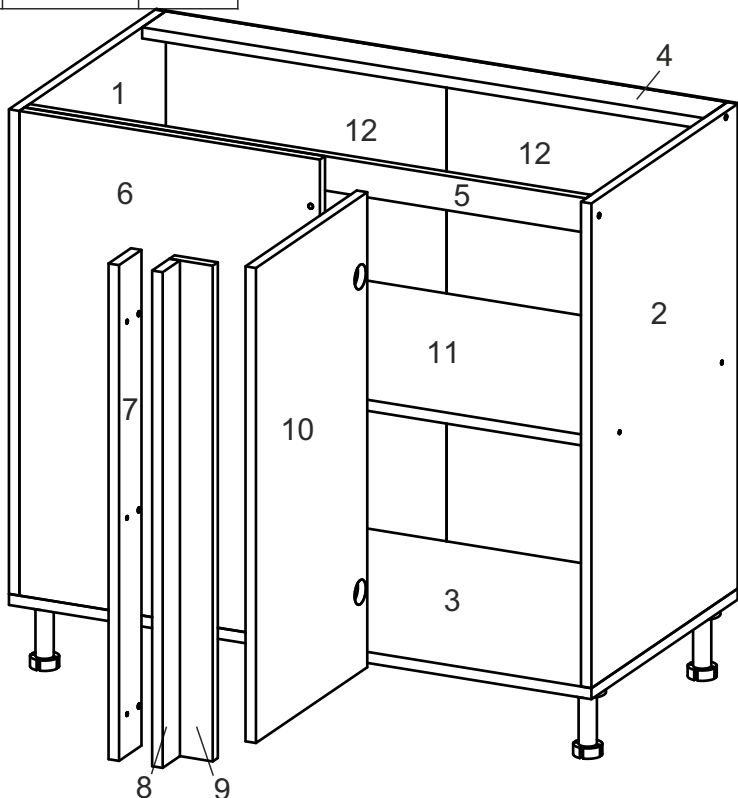

# NS-U2-N

Д-888, Ш-528, В-820, мм.

L-888, W-528, H-820, mm.

Інструкція збірки  
Assembly instruction

1

«NS-U2-N»

№	довжина(мм) length(mm)	ширина(мм) width(mm)	кількість quantity
1	704*	458	1
2	704*	458	1
3	458**	888*	1
4	856*	74	1
5	856**	50	1
6	704*	452	1
7	720	70	1
8	688*	64**	1
9	688*	52**	1
10	688**	344**	1
11	856*	440	1
12	718	440	2

Можлива збірка у дзеркальному відображенні  
Mirror assembly possible

1.

3

2.

4

3.

4.

6