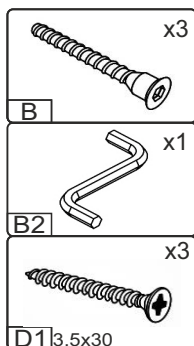

# NS-U2-N

Д-888, Ш-528, В-820, мм.

L-888, W-528, H-820, mm.

Інструкція збірки  
Assembly instruction

1

«NS-U2-N»

№	довжина(мм) length(mm)	ширина(мм) width(mm)	кількість quantity
1	704*	458	1
2	704*	458	1
3	458**	888*	1
4	856*	74	1
5	856**	50	1
6	704*	452	1
7	720	70	1
8	688*	64**	1
9	688*	52**	1
10	688**	344**	1
11	856*	440	1
12	718	440	2

Можлива збірка у дзеркальному відображенні  
Mirror assembly possible

1.

3

2.

4

3.

4.

6