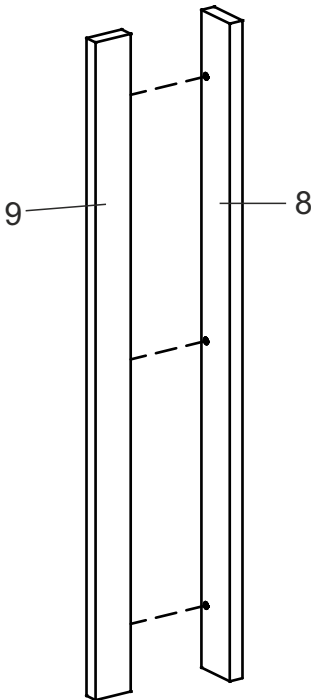

# NS-U1-V

Д-700, Ш-350, В-720, мм.

L-700, W-350, H-720, mm.

Інструкція збірки  
Assembly instruction

1

NS-U1-V

№	довжина(мм) length(mm)	ширина(мм) width(mm)	кількість quantity
1.	668*	300	1
2.	668*	300	1
3.	668*	268	1
4.	720*	300**	2
5.	720	284**	1
6	284	34	2
7	720**	50**	1
8	716**	50**	1
9	716*	40**	1
10	716**	346**	1
11	700	339	2

1.

3

2.

4

3.

5

4.

5.