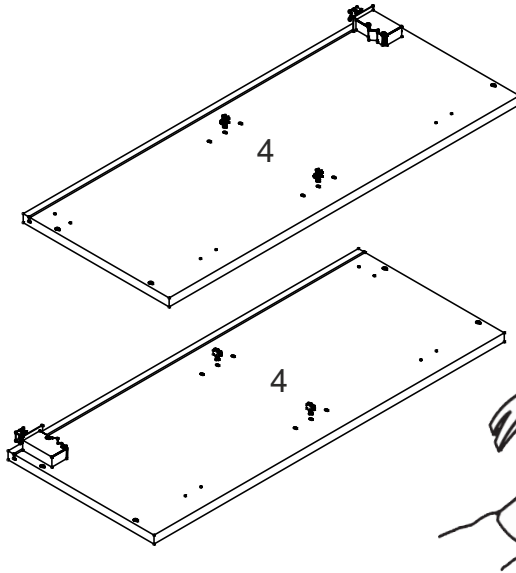

# NS-U1-V

Д-700, Ш-350, В-720, мм.

L-700, W-350, H-720, mm.

Інструкція збірки  
Assembly instruction

1

NS-U1-V

№	довжина(мм) length(mm)	ширина(мм) width(mm)	кількість quantity
1.	668*	300	1
2.	668*	300	1
3.	668*	268	1
4.	720*	300**	2
5.	720	284**	1
6	284	34	2
7	720**	50**	1
8	716**	50**	1
9	716*	40**	1
10	716**	346**	1
11	700	339	2

1.

3

2.

4

3.

5

4.

5.