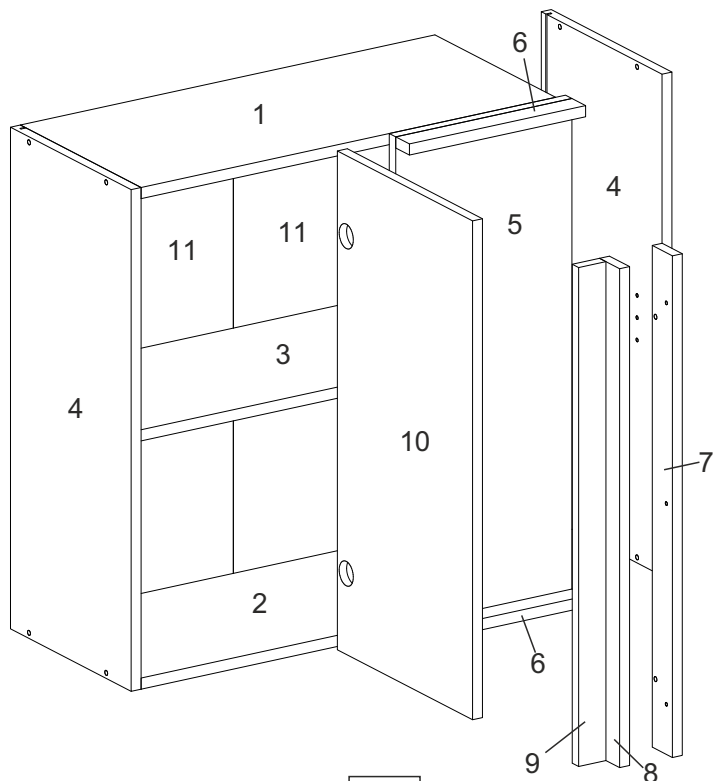

# NS-U1-V

Д-700, Ш-350, В-720, мм.

L-700, W-350, H-720, mm.

Інструкція збірки  
Assembly instruction

1

NS-U1-V

№	довжина(мм) length(mm)	ширина(мм) width(mm)	кількість quantity
1.	668*	300	1
2.	668*	300	1
3.	668*	268	1
4.	720*	300**	2
5.	720	284**	1
6	284	34	2
7	720**	50**	1
8	716**	50**	1
9	716*	40**	1
10	716**	346**	1
11	700	339	2

1.

3

2.

4

3.

5

4.

5.