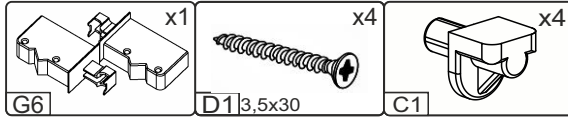

# NS-U1-V

Д-700, Ш-350, В-720, мм.

L-700, W-350, H-720, mm.

Інструкція збірки  
Assembly instruction

1

NS-U1-V

№	довжина(мм) length(mm)	ширина(мм) width(mm)	кількість quantity
1.	668*	300	1
2.	668*	300	1
3.	668*	268	1
4.	720*	300**	2
5.	720	284**	1
6	284	34	2
7	720**	50**	1
8	716**	50**	1
9	716*	40**	1
10	716**	346**	1
11	700	339	2

1.

3

2.

4

3.

5

4.

5.