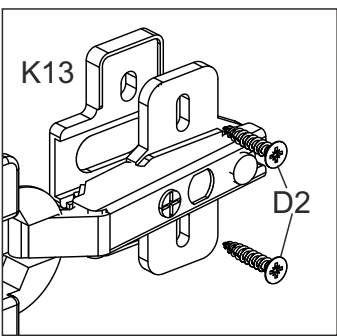

# NS-U1-V

Д-700, Ш-350, В-720, мм.

L-700, W-350, H-720, mm.

Інструкція збірки  
Assembly instruction

1

NS-U1-V

№	довжина(мм) length(mm)	ширина(мм) width(mm)	кількість quantity
1.	668*	300	1
2.	668*	300	1
3.	668*	268	1
4.	720*	300**	2
5.	720	284**	1
6	284	34	2
7	720**	50**	1
8	716**	50**	1
9	716*	40**	1
10	716**	346**	1
11	700	339	2

1.

3

2.

4

3.

5

4.

5.