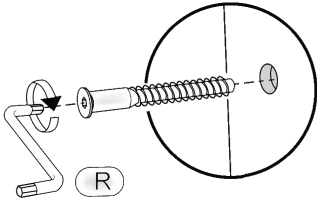

# NS-U1-V

Д-700, Ш-350, В-720, мм.

L-700, W-350, H-720, mm.

Інструкція збірки  
Assembly instruction

1

NS-U1-V

№	довжина(мм) length(mm)	ширина(мм) width(mm)	кількість quantity
1.	668*	300	1
2.	668*	300	1
3.	668*	268	1
4.	720*	300**	2
5.	720	284**	1
6	284	34	2
7	720**	50**	1
8	716**	50**	1
9	716*	40**	1
10	716**	346**	1
11	700	339	2

1.

3

2.

4

3.

5

4.

5.