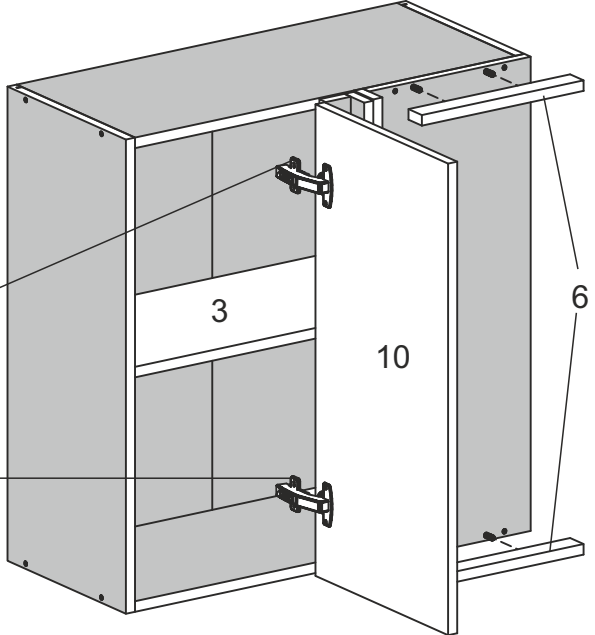

# NS-U1-V

Д-700, Ш-350, В-720, мм.

L-700, W-350, H-720, mm.

Інструкція збірки  
Assembly instruction

1

NS-U1-V

№	довжина(мм) length(mm)	ширина(мм) width(mm)	кількість quantity
1.	668*	300	1
2.	668*	300	1
3.	668*	268	1
4.	720*	300**	2
5.	720	284**	1
6	284	34	2
7	720**	50**	1
8	716**	50**	1
9	716*	40**	1
10	716**	346**	1
11	700	339	2

1.

3

2.

4

3.

5

4.

5.