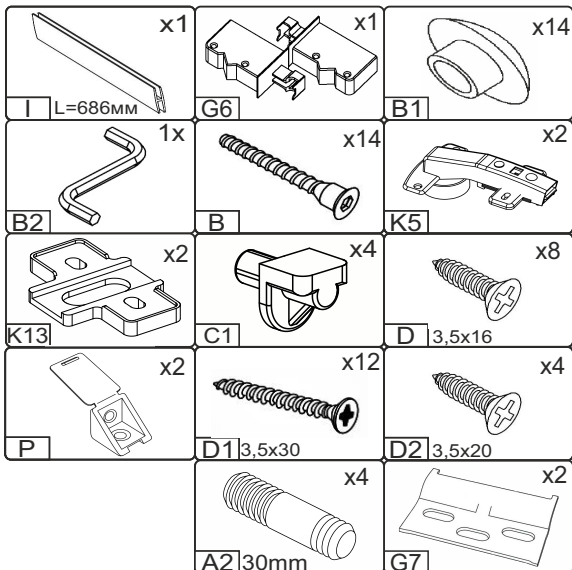

# NS-U1-V

Д-700, Ш-350, В-720, мм.

L-700, W-350, H-720, mm.

Інструкція збірки  
Assembly instruction

1

NS-U1-V

№	довжина(мм) length(mm)	ширина(мм) width(mm)	кількість quantity
1.	668*	300	1
2.	668*	300	1
3.	668*	268	1
4.	720*	300**	2
5.	720	284**	1
6	284	34	2
7	720**	50**	1
8	716**	50**	1
9	716*	40**	1
10	716**	346**	1
11	700	339	2

1.

3

2.

4

3.

5

4.

5.