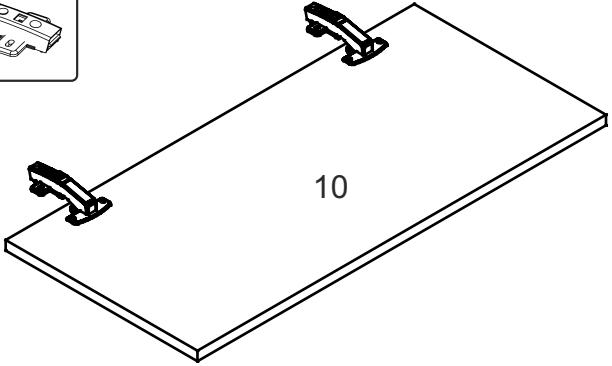

# NS-U1-V

Д-700, Ш-350, В-720, мм.

L-700, W-350, H-720, mm.

Інструкція збірки  
Assembly instruction

1

NS-U1-V

№	довжина(мм) length(mm)	ширина(мм) width(mm)	кількість quantity
1.	668*	300	1
2.	668*	300	1
3.	668*	268	1
4.	720*	300**	2
5.	720	284**	1
6	284	34	2
7	720**	50**	1
8	716**	50**	1
9	716*	40**	1
10	716**	346**	1
11	700	339	2

1.

3

2.

4

3.

5

4.

5.