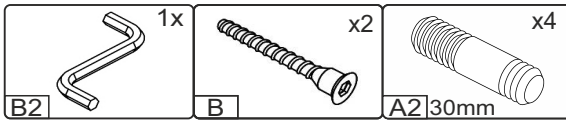

# NS-U1-V

Д-700, Ш-350, В-720, мм.

L-700, W-350, H-720, mm.

Інструкція збірки  
Assembly instruction

1

NS-U1-V

№	довжина(мм) length(mm)	ширина(мм) width(mm)	кількість quantity
1.	668*	300	1
2.	668*	300	1
3.	668*	268	1
4.	720*	300**	2
5.	720	284**	1
6	284	34	2
7	720**	50**	1
8	716**	50**	1
9	716*	40**	1
10	716**	346**	1
11	700	339	2

1.

3

2.

4

3.

5

4.

5.