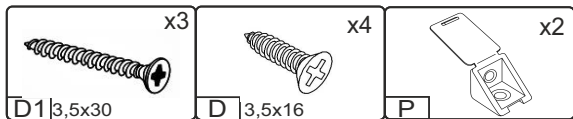

# NS-U1-V

Д-700, Ш-350, В-720, мм.

L-700, W-350, H-720, mm.

Інструкція збірки  
Assembly instruction

1

NS-U1-V

№	довжина(мм) length(mm)	ширина(мм) width(mm)	кількість quantity
1.	668*	300	1
2.	668*	300	1
3.	668*	268	1
4.	720*	300**	2
5.	720	284**	1
6	284	34	2
7	720**	50**	1
8	716**	50**	1
9	716*	40**	1
10	716**	346**	1
11	700	339	2

1.

3

2.

4

3.

5

4.

5.