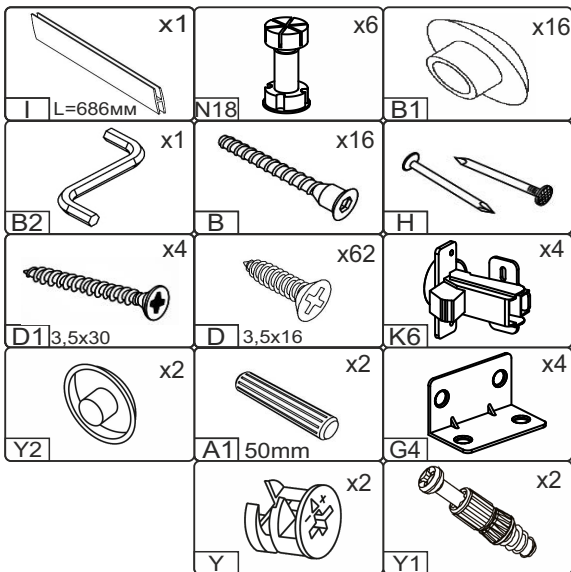

# NS-U1-NM

Д-880, Ш-880, В-820, мм.

L-880, W-880, H-820, mm.

Інструкція збірки  
Assembly instruction

1

«NS-U1-NM»

№	довжина(мм) length(mm)	ширина(мм) width(mm)	кількість quantity
1	704*	468	1
2	704*	468	1
3	468**	340*	1
4	888*	468**	1
5	772**	74	1
5N	772**	74	1
6	856**	50	1
7	420*	50	1
8	704*	118	1
9	704	102	1
10	688**	395**	1
11	688**	412**	1
12	716	347	2

Можлива збірка у дзеркальному відображенні  
Mirror assembly possible

1.

3

2.

4

3.

5

4.