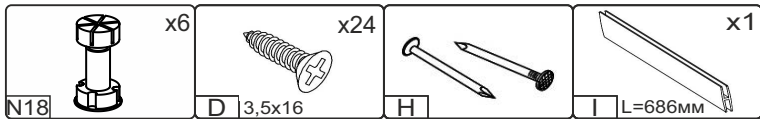

# NS-U1-NM

Д-880, Ш-880, В-820, мм.

L-880, W-880, H-820, mm.

Інструкція збірки  
Assembly instruction

1

«NS-U1-NM»

№	довжина(мм) length(mm)	ширина(мм) width(mm)	кількість quantity
1	704*	468	1
2	704*	468	1
3	468**	340*	1
4	888*	468**	1
5	772**	74	1
5N	772**	74	1
6	856**	50	1
7	420*	50	1
8	704*	118	1
9	704	102	1
10	688**	395**	1
11	688**	412**	1
12	716	347	2

Можлива збірка у дзеркальному відображенні  
Mirror assembly possible

1.

3

2.

4

3.

5

4.