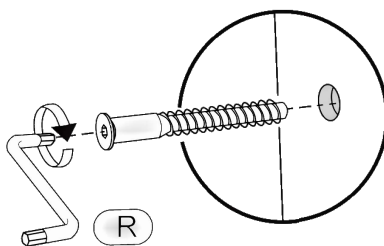

# NS-U1-NM

Д-880, Ш-880, В-820, мм.

L-880, W-880, H-820, mm.

Інструкція збірки  
Assembly instruction

1

«NS-U1-NM»

№	довжина(мм) length(mm)	ширина(мм) width(mm)	кількість quantity
1	704*	468	1
2	704*	468	1
3	468**	340*	1
4	888*	468**	1
5	772**	74	1
5N	772**	74	1
6	856**	50	1
7	420*	50	1
8	704*	118	1
9	704	102	1
10	688**	395**	1
11	688**	412**	1
12	716	347	2

Можлива збірка у дзеркальному відображенні  
Mirror assembly possible

1.

3

2.

4

3.

5

4.