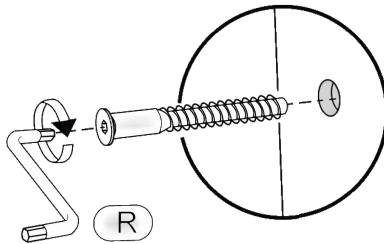

# NS-U1-NM

Д-880, Ш-880, В-820, мм.

L-880, W-880, H-820, mm.

Інструкція збірки  
Assembly instruction

1

«NS-U1-NM»

№	довжина(мм) length(mm)	ширина(мм) width(mm)	кількість quantity
1	704*	468	1
2	704*	468	1
3	468**	340*	1
4	888*	468**	1
5	772**	74	1
5N	772**	74	1
6	856**	50	1
7	420*	50	1
8	704*	118	1
9	704	102	1
10	688**	395**	1
11	688**	412**	1
12	716	347	2

Можлива збірка у дзеркальному відображенні  
Mirror assembly possible

1.

3

2.

4

3.

5

4.