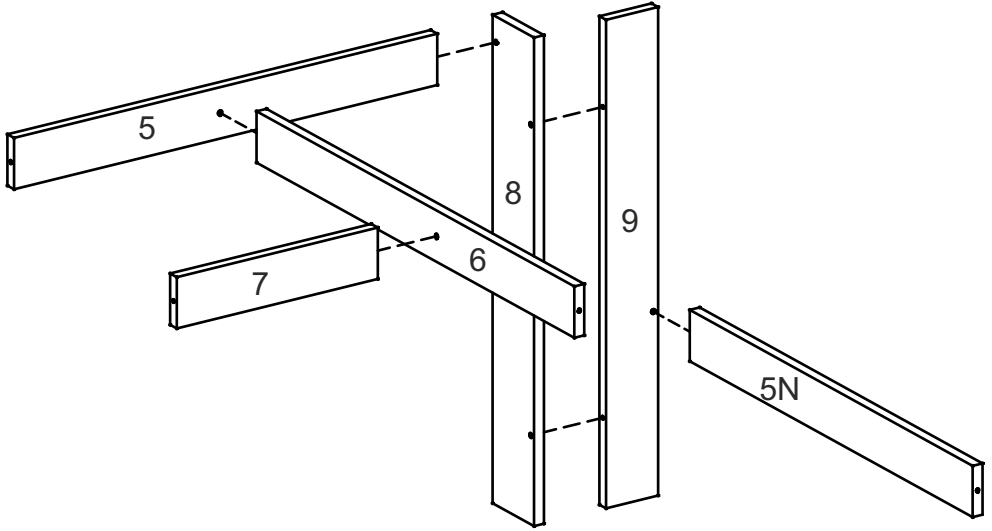

# NS-U1-NM

Д-880, Ш-880, В-820, мм.

L-880, W-880, H-820, mm.

Інструкція збірки  
Assembly instruction

1

«NS-U1-NM»

№	довжина(мм) length(mm)	ширина(мм) width(mm)	кількість quantity
1	704*	468	1
2	704*	468	1
3	468**	340*	1
4	888*	468**	1
5	772**	74	1
5N	772**	74	1
6	856**	50	1
7	420*	50	1
8	704*	118	1
9	704	102	1
10	688**	395**	1
11	688**	412**	1
12	716	347	2

Можлива збірка у дзеркальному відображенні  
Mirror assembly possible

1.

3

2.

4

3.

5

4.