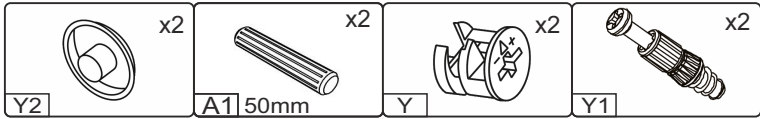

# NS-U1-NM

Д-880, Ш-880, В-820, мм.

L-880, W-880, H-820, mm.

Інструкція збірки  
Assembly instruction

1

«NS-U1-NM»

№	довжина(мм) length(mm)	ширина(мм) width(mm)	кількість quantity
1	704*	468	1
2	704*	468	1
3	468**	340*	1
4	888*	468**	1
5	772**	74	1
5N	772**	74	1
6	856**	50	1
7	420*	50	1
8	704*	118	1
9	704	102	1
10	688**	395**	1
11	688**	412**	1
12	716	347	2

Можлива збірка у дзеркальному відображенні  
Mirror assembly possible

1.

3

2.

4

3.

5

4.