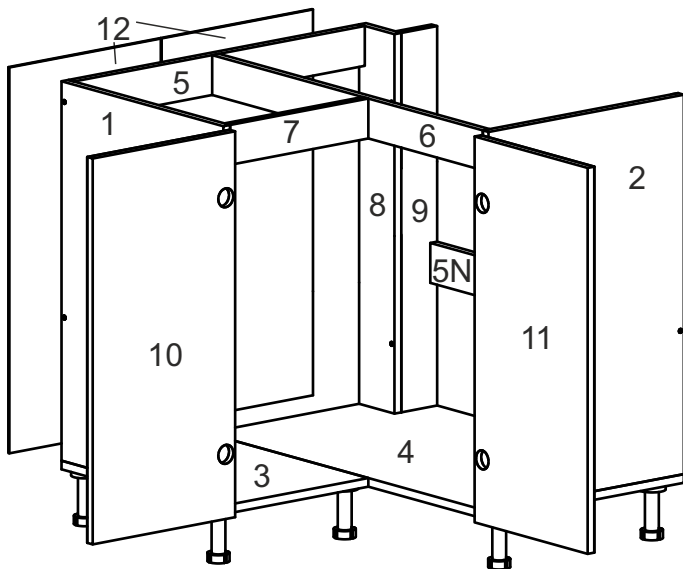

# NS-U1-NM

Д-880, Ш-880, В-820, мм.

L-880, W-880, H-820, mm.

Інструкція збірки  
Assembly instruction

1

«NS-U1-NM»

№	довжина(мм) length(mm)	ширина(мм) width(mm)	кількість quantity
1	704*	468	1
2	704*	468	1
3	468**	340*	1
4	888*	468**	1
5	772**	74	1
5N	772**	74	1
6	856**	50	1
7	420*	50	1
8	704*	118	1
9	704	102	1
10	688**	395**	1
11	688**	412**	1
12	716	347	2

Можлива збірка у дзеркальному відображенні  
Mirror assembly possible

1.

3

2.

4

3.

5

4.