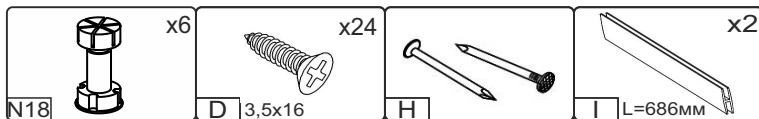

NS-U1-N

Д-880, Ш-880, В-820, мм.
L-880, W-880, H-820, mm.

Інструкція збірки
Assembly instruction

1

«NS-U1-N»

№	довжина(мм) length(mm)	ширина(мм) width(mm)	кількість quantity
1	704*	468	1
2	704*	468	1
3	468**	340*	1
4	888*	468**	1
5	772**	74	2
5N	772**	74	2
6	856**	50	1
7	420*	50	1
8	704*	118	1
9	704	102	1
10	688**	395**	1
11	688**	412**	1
12	872*	450	1
13	716	401	4

Можлива збірка у дзеркальному відображенні
Mirror assembly possible

1.

3

2.

4

3.

5

4.