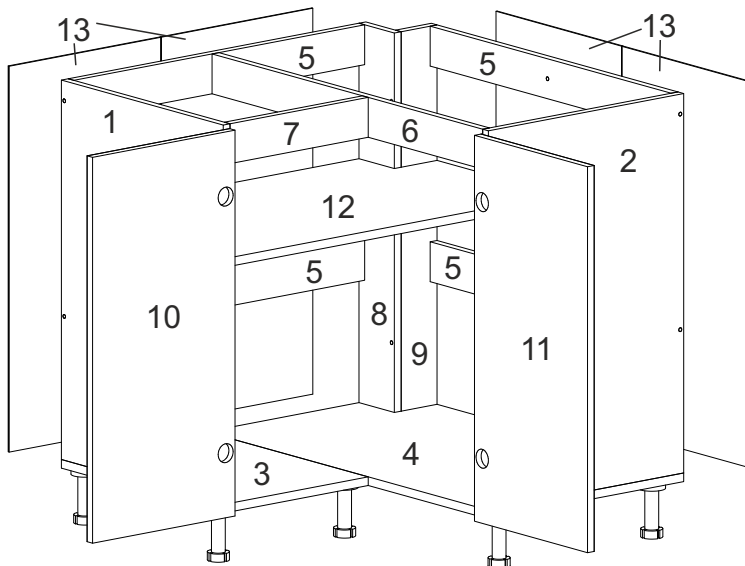

NS-U1-N

Д-880, Ш-880, В-820, мм.
L-880, W-880, H-820, mm.

Інструкція збірки
Assembly instruction

1

«NS-U1-N»

№	довжина(мм) length(mm)	ширина(мм) width(mm)	кількість quantity
1	704*	468	1
2	704*	468	1
3	468**	340*	1
4	888*	468**	1
5	772**	74	2
5N	772**	74	2
6	856**	50	1
7	420*	50	1
8	704*	118	1
9	704	102	1
10	688**	395**	1
11	688**	412**	1
12	872*	450	1
13	716	401	4

Можлива збірка у дзеркальному відображенні
Mirror assembly possible

1.

3

2.

4

3.

5

4.