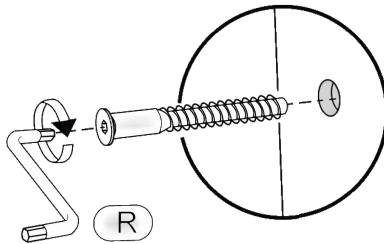

NS-U1-N

Д-880, Ш-880, В-820, мм.
L-880, W-880, H-820, mm.

Інструкція збірки
Assembly instruction

1

«NS-U1-N»

№	довжина(мм) length(mm)	ширина(мм) width(mm)	кількість quantity
1	704*	468	1
2	704*	468	1
3	468**	340*	1
4	888*	468**	1
5	772**	74	2
5N	772**	74	2
6	856**	50	1
7	420*	50	1
8	704*	118	1
9	704	102	1
10	688**	395**	1
11	688**	412**	1
12	872*	450	1
13	716	401	4

Можлива збірка у дзеркальному відображенні
Mirror assembly possible

1.

3

2.

4

3.

5

4.