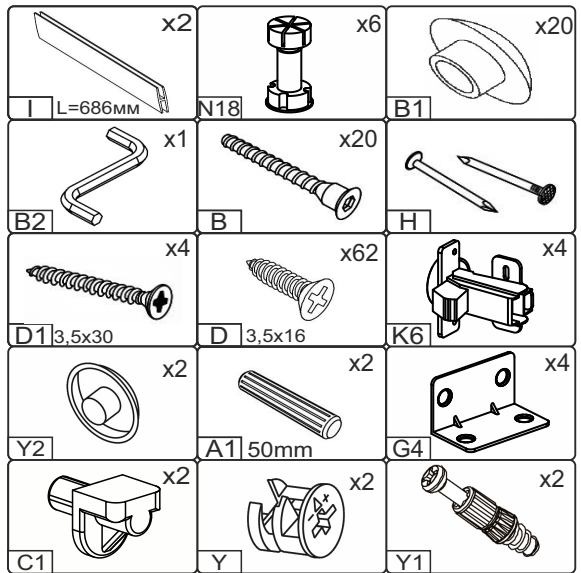

NS-U1-N

Д-880, Ш-880, В-820, мм.
L-880, W-880, H-820, mm.

Інструкція збірки
Assembly instruction

1

«NS-U1-N»

№	довжина(мм) length(mm)	ширина(мм) width(mm)	кількість quantity
1	704*	468	1
2	704*	468	1
3	468**	340*	1
4	888*	468**	1
5	772**	74	2
5N	772**	74	2
6	856**	50	1
7	420*	50	1
8	704*	118	1
9	704	102	1
10	688**	395**	1
11	688**	412**	1
12	872*	450	1
13	716	401	4

Можлива збірка у дзеркальному відображенні
Mirror assembly possible

1.

3

2.

4

3.

5

4.