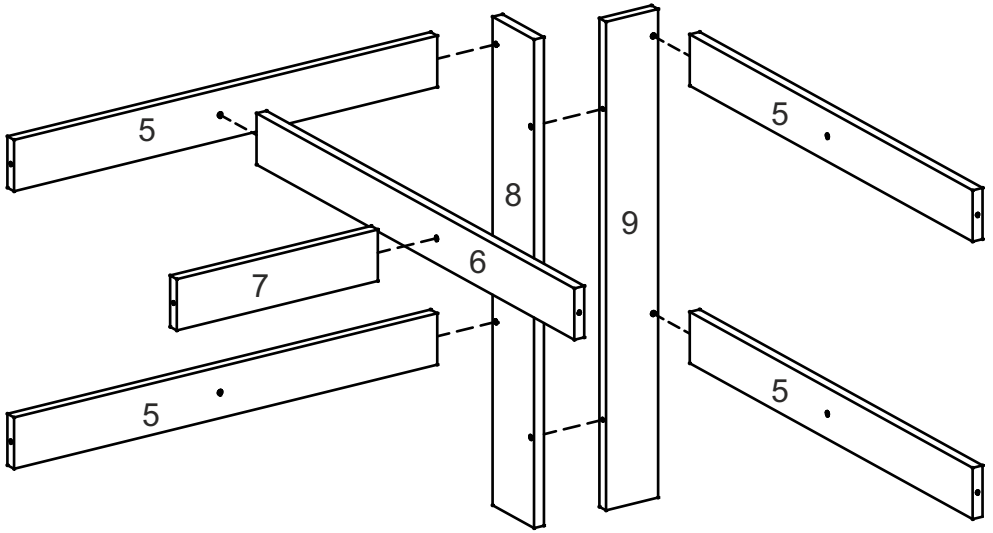

NS-U1-N

Д-880, Ш-880, В-820, мм.
L-880, W-880, H-820, mm.

Інструкція збірки
Assembly instruction

1

«NS-U1-N»

№	довжина(мм) length(mm)	ширина(мм) width(mm)	кількість quantity
1	704*	468	1
2	704*	468	1
3	468**	340*	1
4	888*	468**	1
5	772**	74	2
5N	772**	74	2
6	856**	50	1
7	420*	50	1
8	704*	118	1
9	704	102	1
10	688**	395**	1
11	688**	412**	1
12	872*	450	1
13	716	401	4

Можлива збірка у дзеркальному відображенні
Mirror assembly possible

1.

3

2.

4

3.

5

4.