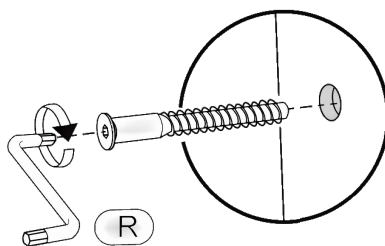

NS-U1-N

Д-880, Ш-880, В-820, мм.
L-880, W-880, H-820, mm.

Інструкція збірки
Assembly instruction

1

«NS-U1-N»

№	довжина(мм) length(mm)	ширина(мм) width(mm)	кількість quantity
1	704*	468	1
2	704*	468	1
3	468**	340*	1
4	888*	468**	1
5	772**	74	2
5N	772**	74	2
6	856**	50	1
7	420*	50	1
8	704*	118	1
9	704	102	1
10	688**	395**	1
11	688**	412**	1
12	872*	450	1
13	716	401	4

Можлива збірка у дзеркальному відображенні
Mirror assembly possible

1.

3

2.

4

3.

5

4.