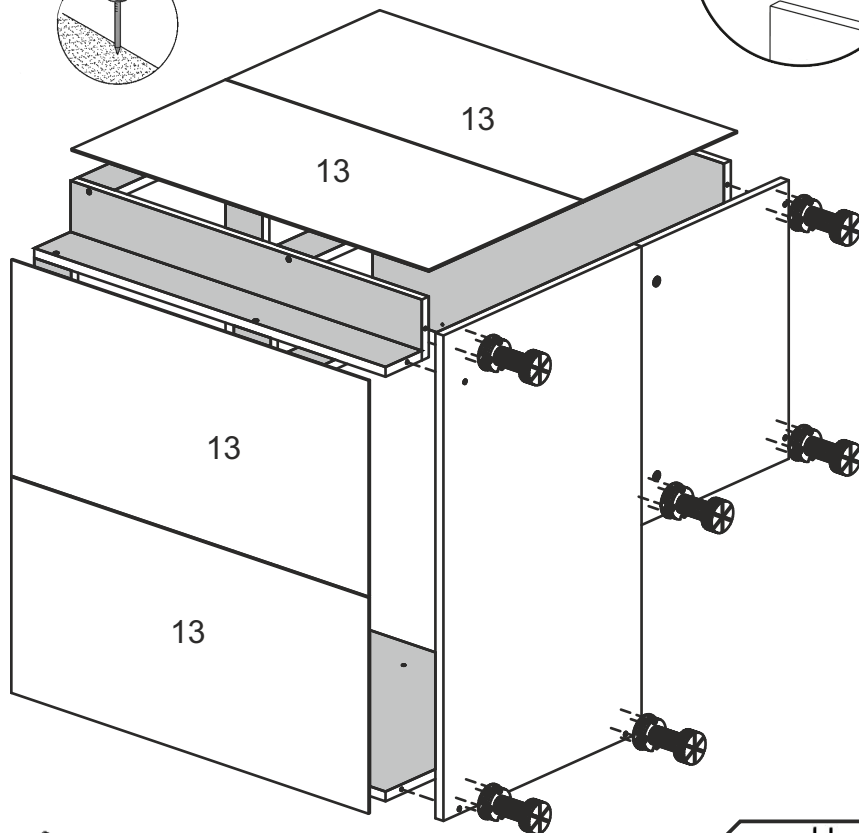

NS-U1-N

Д-880, Ш-880, В-820, мм.
L-880, W-880, H-820, mm.

Інструкція збірки
Assembly instruction

1

«NS-U1-N»

№	довжина(мм) length(mm)	ширина(мм) width(mm)	кількість quantity
1	704*	468	1
2	704*	468	1
3	468**	340*	1
4	888*	468**	1
5	772**	74	2
5N	772**	74	2
6	856**	50	1
7	420*	50	1
8	704*	118	1
9	704	102	1
10	688**	395**	1
11	688**	412**	1
12	872*	450	1
13	716	401	4

Можлива збірка у дзеркальному відображенні
Mirror assembly possible

1.

3

2.

4

3.

5

4.