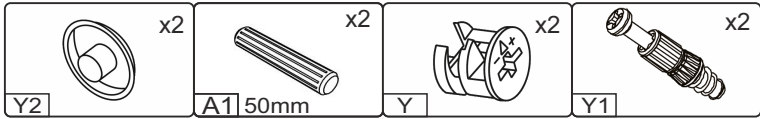

NS-U1-N

Д-880, Ш-880, В-820, мм.
L-880, W-880, H-820, mm.

Інструкція збірки
Assembly instruction

1

«NS-U1-N»

№	довжина(мм) length(mm)	ширина(мм) width(mm)	кількість quantity
1	704*	468	1
2	704*	468	1
3	468**	340*	1
4	888*	468**	1
5	772**	74	2
5N	772**	74	2
6	856**	50	1
7	420*	50	1
8	704*	118	1
9	704	102	1
10	688**	395**	1
11	688**	412**	1
12	872*	450	1
13	716	401	4

Можлива збірка у дзеркальному відображенні
Mirror assembly possible

1.

3

2.

4

3.

5

4.