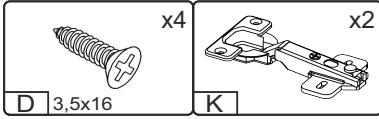

NS-80-AN

Д-800, Ш-600, В-360, мм.

L-800, W-600, H-360, mm.

Інструкція збірки
Assembly instruction

1

NS-80-AN

№	довжина(мм) length(mm)	ширина(мм) width(mm)	кількість quantity
1.	360*	580	1
2.	360*	580	1
3.	768*	580	1
4.	768*	580	1
5.	355	794	1
6.	340	780	1

1.

3

2.

3.

5

4.

6

4.