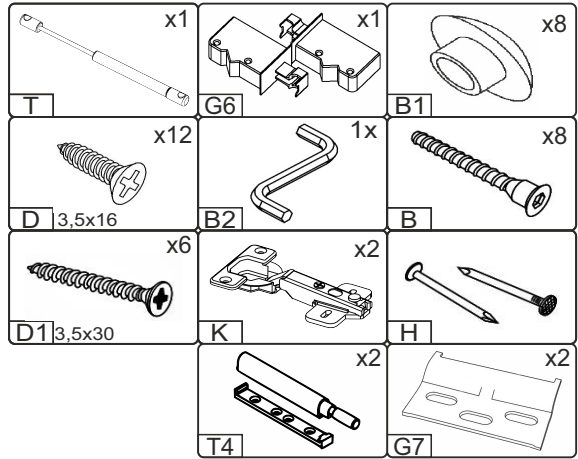

NS-80-AN

Д-800, Ш-600, В-360, мм.

L-800, W-600, H-360, mm.

Інструкція збірки
Assembly instruction

1

NS-80-AN

№	довжина(мм) length(mm)	ширина(мм) width(mm)	кількість quantity
1.	360*	580	1
2.	360*	580	1
3.	768*	580	1
4.	768*	580	1
5.	355	794	1
6.	340	780	1

1.

3

2.

3.

5

4.

6

4.