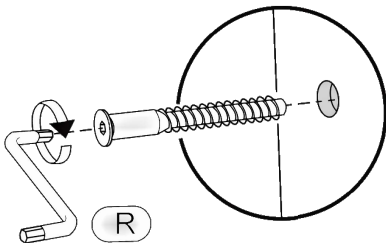

NS-80-AN

Д-800, Ш-600, В-360, мм.

L-800, W-600, H-360, mm.

Інструкція збірки
Assembly instruction

1

NS-80-AN

№	довжина(мм) length(mm)	ширина(мм) width(mm)	кількість quantity
1.	360*	580	1
2.	360*	580	1
3.	768*	580	1
4.	768*	580	1
5.	355	794	1
6.	340	780	1

1.

3

2.

3.

5

4.

6

4.