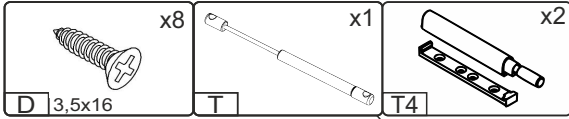

NS-80-AN

Д-800, Ш-600, В-360, мм.

L-800, W-600, H-360, mm.

Інструкція збірки
Assembly instruction

1

NS-80-AN

№	довжина(мм) length(mm)	ширина(мм) width(mm)	кількість quantity
1.	360*	580	1
2.	360*	580	1
3.	768*	580	1
4.	768*	580	1
5.	355	794	1
6.	340	780	1

1.

3

2.

3.

5

4.

6

4.