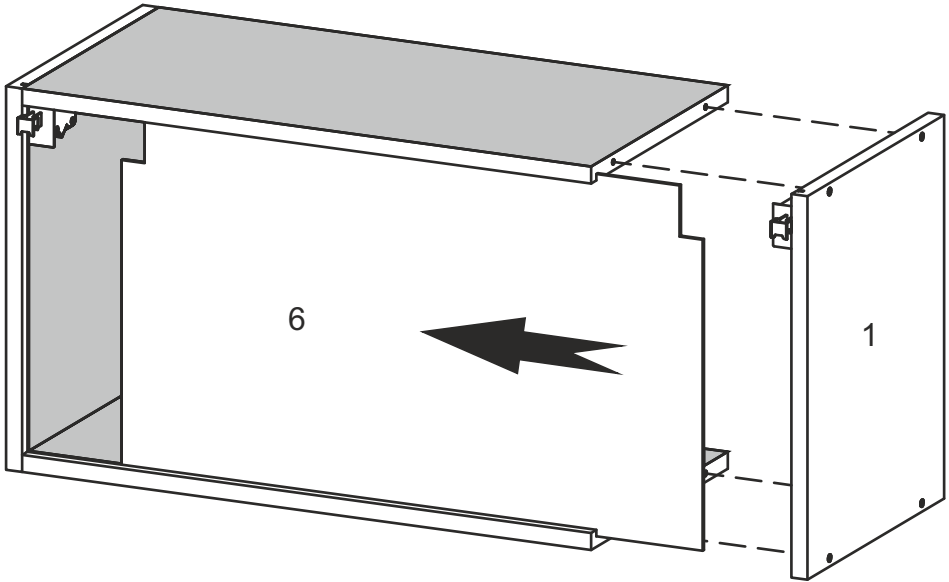

NS-80-AN

Д-800, Ш-600, В-360, мм.

L-800, W-600, H-360, mm.

Інструкція збірки
Assembly instruction

1

NS-80-AN

№	довжина(мм) length(mm)	ширина(мм) width(mm)	кількість quantity
1.	360*	580	1
2.	360*	580	1
3.	768*	580	1
4.	768*	580	1
5.	355	794	1
6.	340	780	1

1.

3

2.

3.

5

4.

6

4.