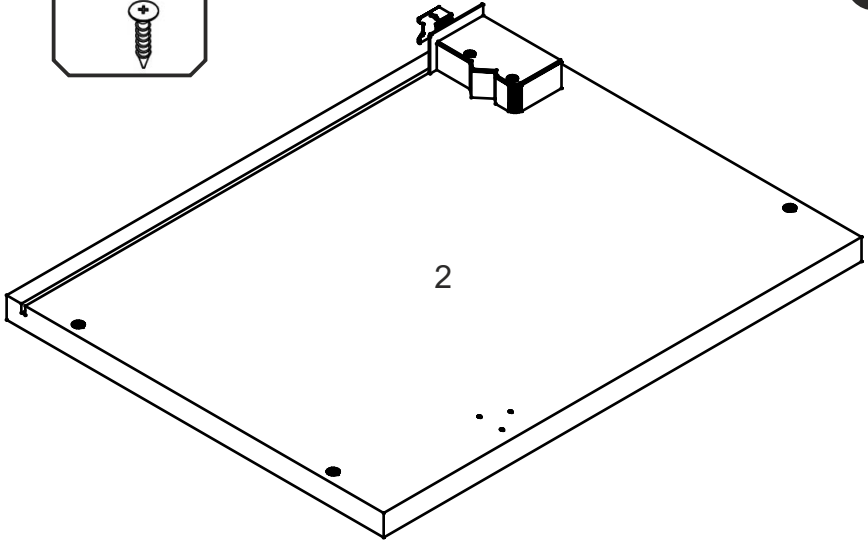

NS-80-AN

Д-800, Ш-600, В-360, мм.

L-800, W-600, H-360, mm.

Інструкція збірки
Assembly instruction

1

NS-80-AN

№	довжина(мм) length(mm)	ширина(мм) width(mm)	кількість quantity
1.	360*	580	1
2.	360*	580	1
3.	768*	580	1
4.	768*	580	1
5.	355	794	1
6.	340	780	1

1.

3

2.

3.

5

4.

6

4.