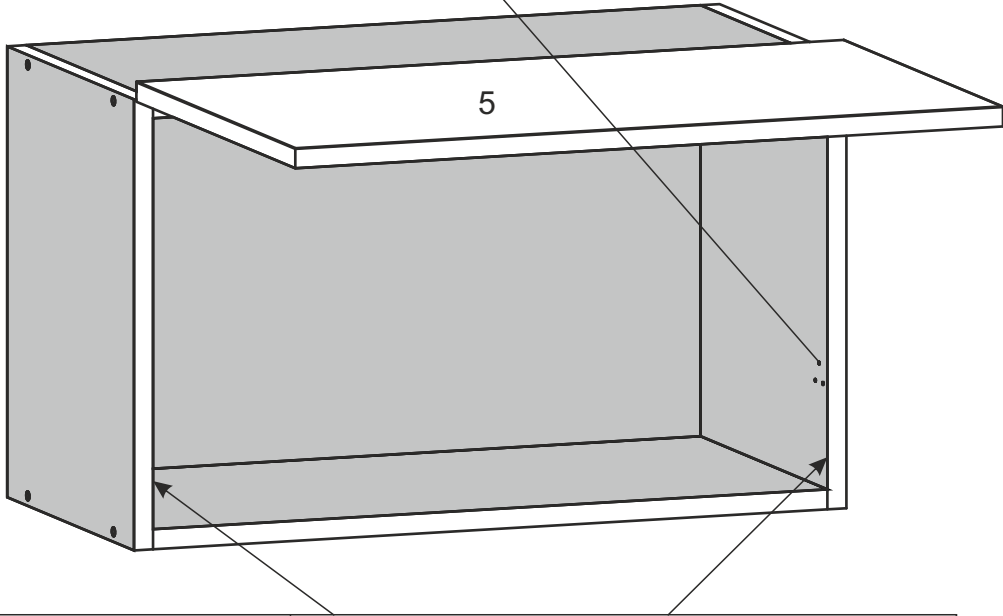

NS-80-AN

Д-800, Ш-600, В-360, мм.

L-800, W-600, H-360, mm.

Інструкція збірки
Assembly instruction

1

NS-80-AN

№	довжина(мм) length(mm)	ширина(мм) width(mm)	кількість quantity
1.	360*	580	1
2.	360*	580	1
3.	768*	580	1
4.	768*	580	1
5.	355	794	1
6.	340	780	1

1.

3

2.

3.

5

4.

6

4.