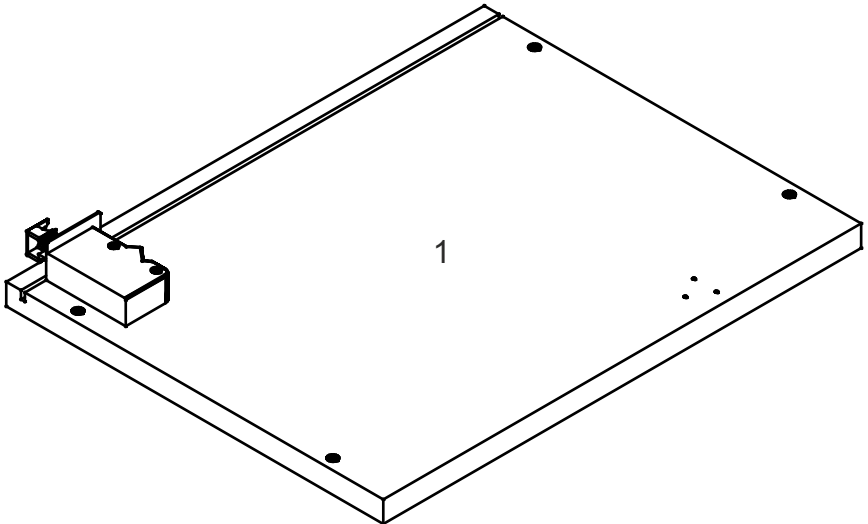

NS-80-AN

Д-800, Ш-600, В-360, мм.

L-800, W-600, H-360, mm.

Інструкція збірки
Assembly instruction

1

NS-80-AN

№	довжина(мм) length(mm)	ширина(мм) width(mm)	кількість quantity
1.	360*	580	1
2.	360*	580	1
3.	768*	580	1
4.	768*	580	1
5.	355	794	1
6.	340	780	1

1.

3

2.

3.

5

4.

6

4.