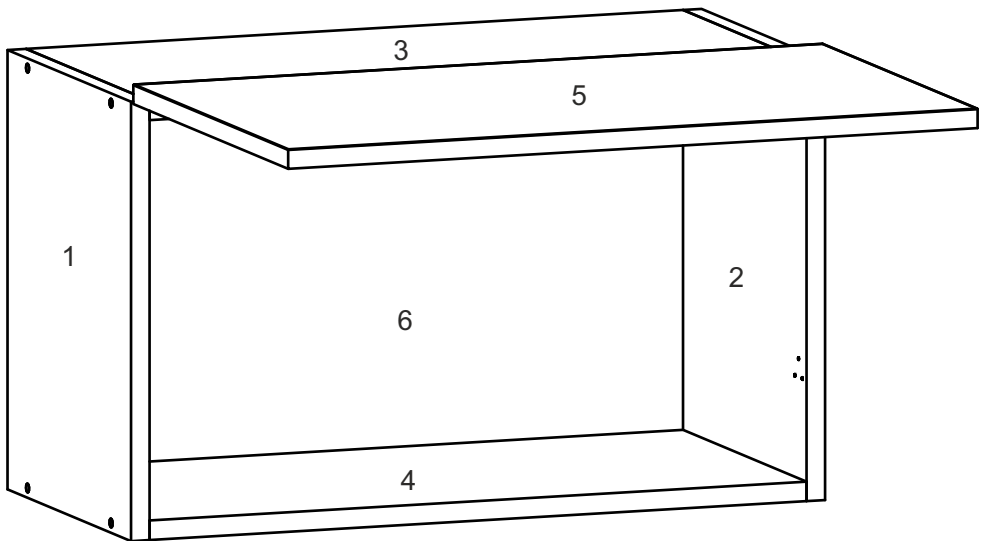

NS-80-AN

Д-800, Ш-600, В-360, мм.

L-800, W-600, H-360, mm.

Інструкція збірки
Assembly instruction

1

NS-80-AN

№	довжина(мм) length(mm)	ширина(мм) width(mm)	кількість quantity
1.	360*	580	1
2.	360*	580	1
3.	768*	580	1
4.	768*	580	1
5.	355	794	1
6.	340	780	1