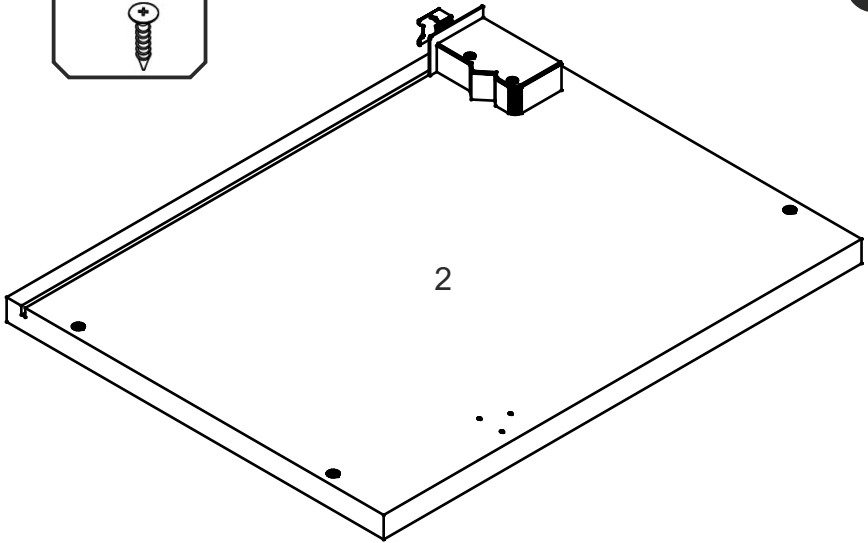

NS-70-AN

Д-700, Ш-600, В-360, мм.

L-700, W-600, H-360, mm.

Інструкція збірки
Assembly instruction

1

NS-70-AN

№	довжина(мм) length(mm)	ширина(мм) width(mm)	кількість quantity
1.	360*	580	1
2.	360*	580	1
3.	668*	580	1
4.	668*	580	1
5.	355	694	1
6.	340	680	1

1.

3

2.

3.

5

4.

6

4.