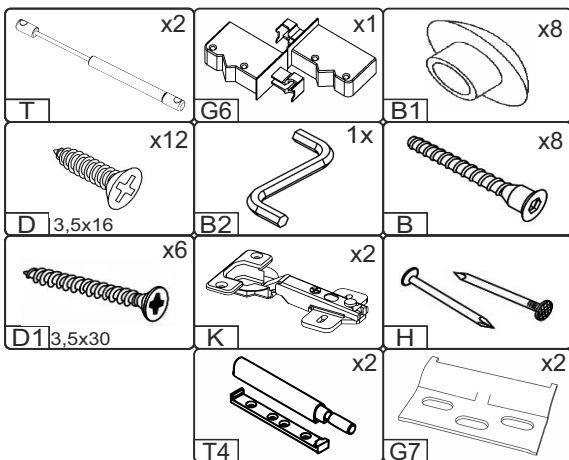

NS-70-AN

Д-700, Ш-600, В-360, мм.

L-700, W-600, H-360, mm.

Інструкція збірки
Assembly instruction

1

NS-70-AN

№	довжина(мм) length(mm)	ширина(мм) width(mm)	кількість quantity
1.	360*	580	1
2.	360*	580	1
3.	668*	580	1
4.	668*	580	1
5.	355	694	1
6.	340	680	1

1.

3

2.

3.

5

4.

6

4.