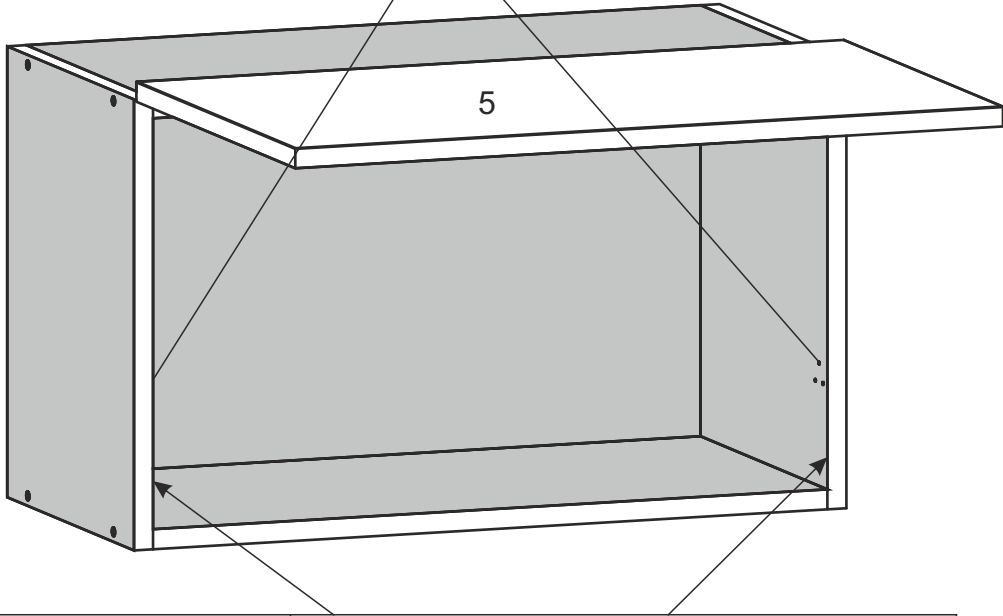

NS-70-AN

Д-700, Ш-600, В-360, мм.

L-700, W-600, H-360, mm.

Інструкція збірки
Assembly instruction

1

NS-70-AN

№	довжина(мм) length(mm)	ширина(мм) width(mm)	кількість quantity
1.	360*	580	1
2.	360*	580	1
3.	668*	580	1
4.	668*	580	1
5.	355	694	1
6.	340	680	1

1.

3

2.

3.

5

4.

6

4.