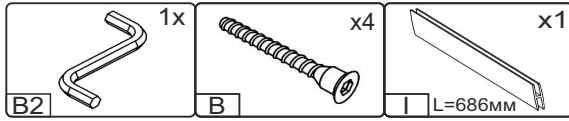

NS-60-V

Д-600, Ш-320, В-720, мм.

L-600, W-320, H-720, mm.

Інструкція збірки
Assembly instruction

1

NS-60-V

№	довжина(мм) length(mm)	ширина(мм) width(mm)	кількість quantity
1.	568*	300	1
2.	568*	268	1
3.	568*	280	1
4.	720*	300**	2
5.	713**	294**	1
6.	700	289	2

1.

3

2.

3.

5

4.

6

4.