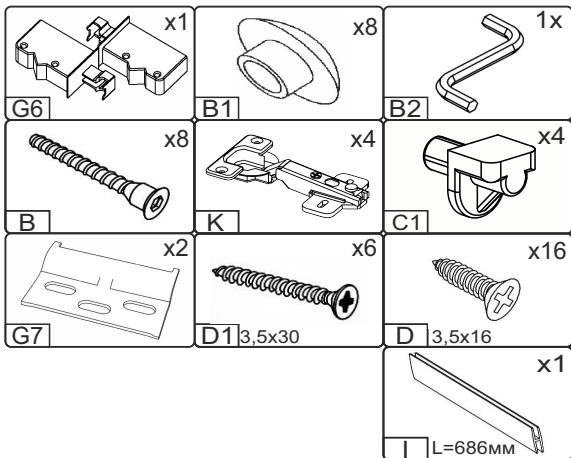

NS-60-V

Д-600, Ш-320, В-720, мм.

L-600, W-320, H-720, mm.

Інструкція збірки
Assembly instruction

1

NS-60-V

№	довжина(мм) length(mm)	ширина(мм) width(mm)	кількість quantity
1.	568*	300	1
2.	568*	268	1
3.	568*	280	1
4.	720*	300**	2
5.	713**	294**	1
6.	700	289	2

1.

3

2.

3.

5

4.

6

4.