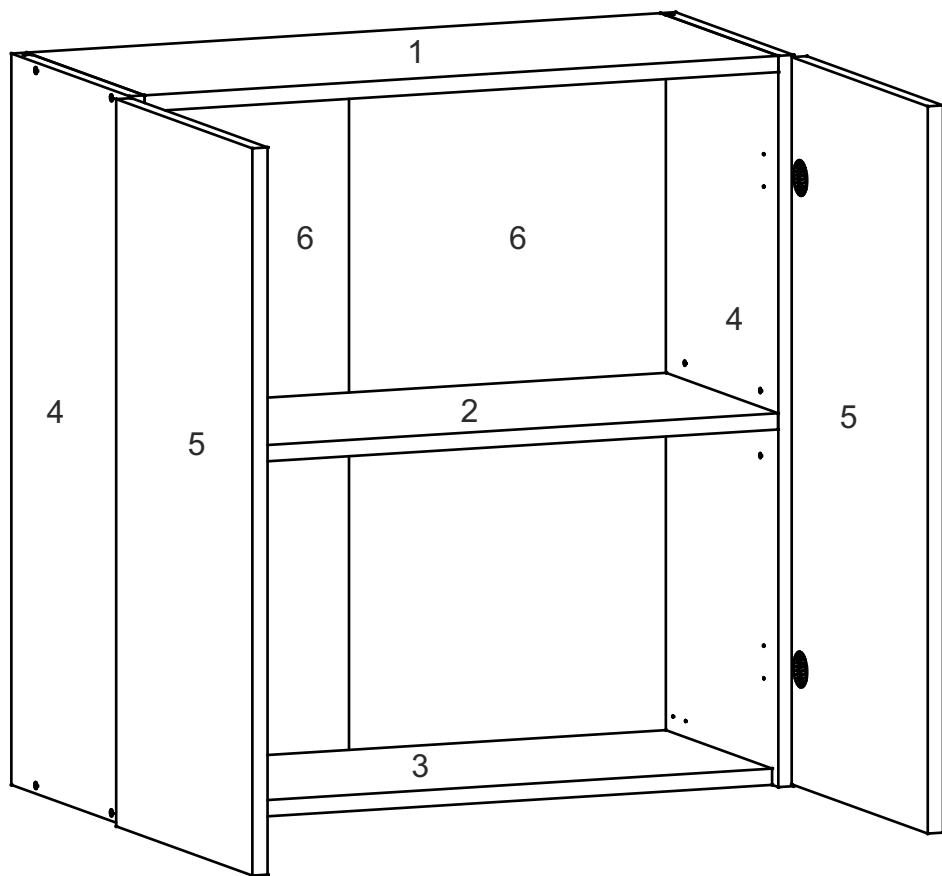

NS-60-V

Д-600, Ш-320, В-720, мм.

L-600, W-320, H-720, mm.

Інструкція збірки
Assembly instruction

1

NS-60-V

№	довжина(мм) length(mm)	ширина(мм) width(mm)	кількість quantity
1.	568*	300	1
2.	568*	268	1
3.	568*	280	1
4.	720*	300**	2
5.	713**	294**	1
6.	700	289	2

1.

3

2.

3.

5

4.

6

4.