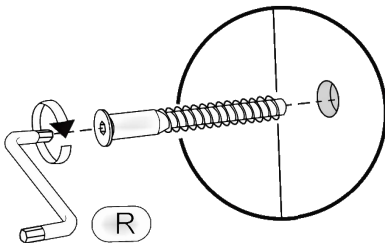

NS-60-V

Д-600, Ш-320, В-720, мм.

L-600, W-320, H-720, mm.

Інструкція збірки
Assembly instruction

1

NS-60-V

№	довжина(мм) length(mm)	ширина(мм) width(mm)	кількість quantity
1.	568*	300	1
2.	568*	268	1
3.	568*	280	1
4.	720*	300**	2
5.	713**	294**	1
6.	700	289	2

1.

3

2.

3.

5

4.

6

4.