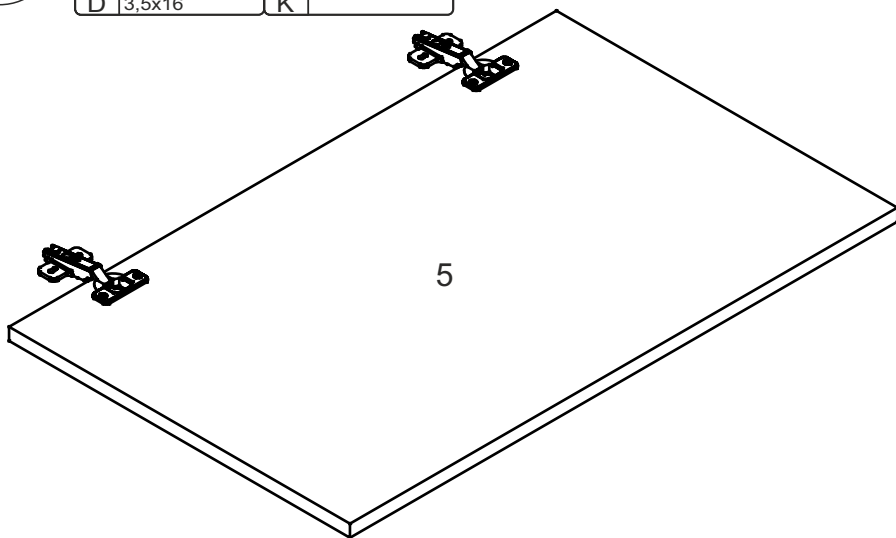

NS-60-V

Д-600, Ш-320, В-720, мм.

L-600, W-320, H-720, mm.

Інструкція збірки
Assembly instruction

1

NS-60-V

№	довжина(мм) length(mm)	ширина(мм) width(mm)	кількість quantity
1.	568*	300	1
2.	568*	268	1
3.	568*	280	1
4.	720*	300**	2
5.	713**	294**	1
6.	700	289	2

1.

3

2.

3.

5

4.

6

4.