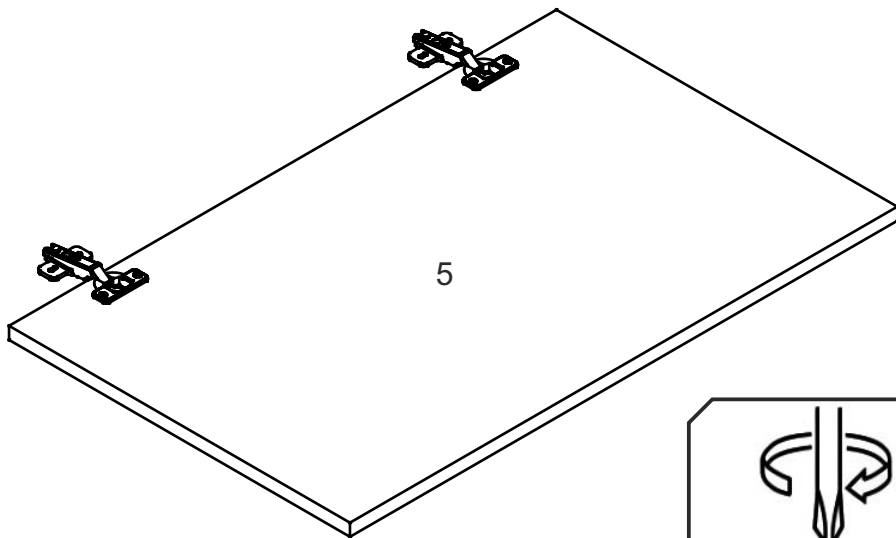

NS-60-V

Д-600, Ш-320, В-720, мм.

L-600, W-320, H-720, mm.

Інструкція збірки
Assembly instruction

1

NS-60-V

№	довжина(мм) length(mm)	ширина(мм) width(mm)	кількість quantity
1.	568*	300	1
2.	568*	268	1
3.	568*	280	1
4.	720*	300**	2
5.	713**	294**	1
6.	700	289	2

1.

3

2.

3.

5

4.

6

4.