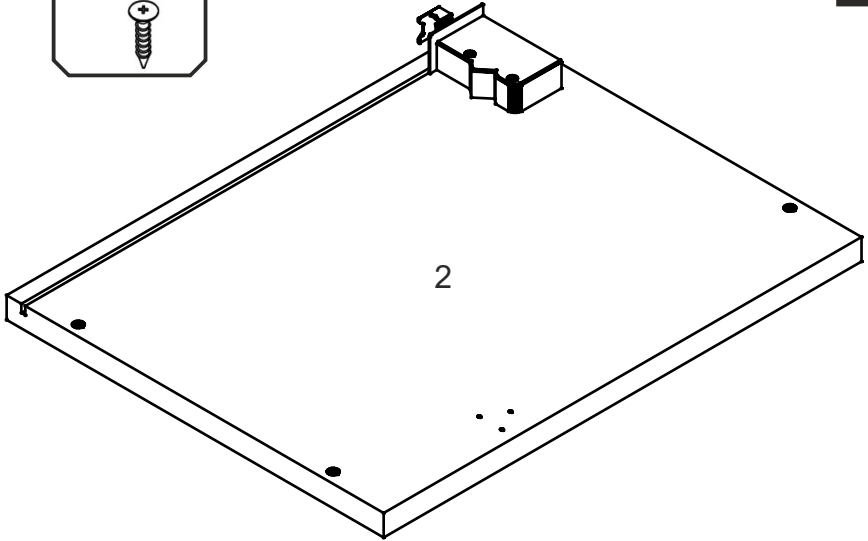

NS-60-HD

Д-600, Ш-320, В-360, мм.

L-600, W-320, H-360, mm.

Інструкція збірки
Assembly instruction

1

NS-60-HD

№	довжина(мм) length(mm)	ширина(мм) width(mm)	кількість quantity
1.	360*	300**	1
2.	360*	300**	1
3.	568*	300	1
4.	568*	300	1
5.	594**	353**	1
6.	580	339	1

1.

3

2.

3.

5

4.

6

4.