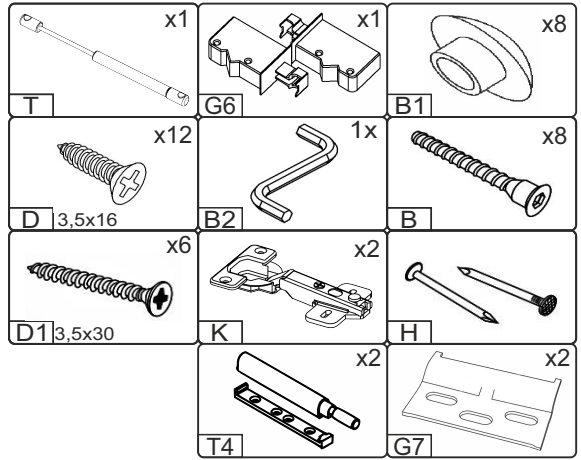

NS-60-HD

Д-600, Ш-320, В-360, мм.

L-600, W-320, H-360, mm.

Інструкція збірки
Assembly instruction

1

NS-60-HD

№	довжина(мм) length(mm)	ширина(мм) width(mm)	кількість quantity
1.	360*	300**	1
2.	360*	300**	1
3.	568*	300	1
4.	568*	300	1
5.	594**	353**	1
6.	580	339	1

1.

3

2.

3.

5

4.

6

4.