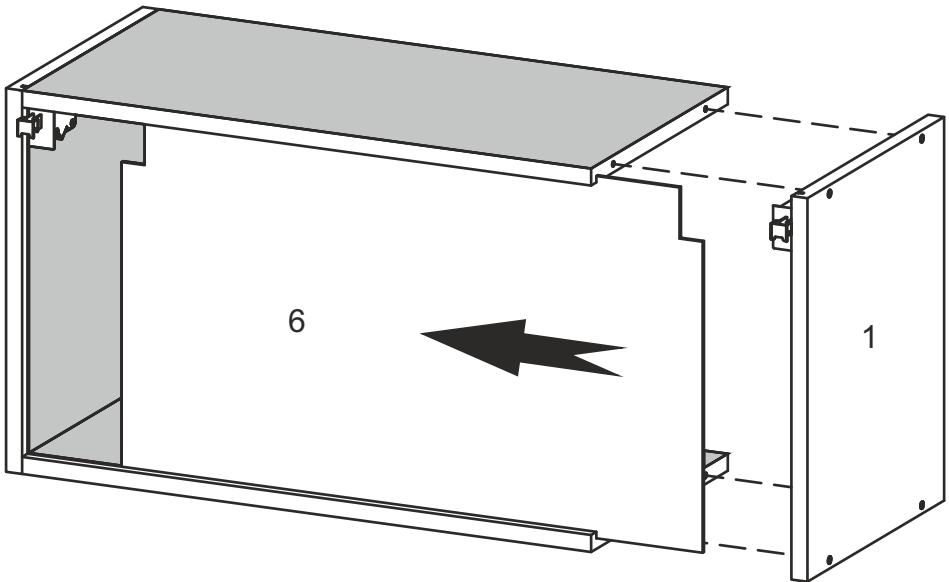

NS-60-HD

Д-600, Ш-320, В-360, мм.

L-600, W-320, H-360, mm.

Інструкція збірки
Assembly instruction

1

NS-60-HD

№	довжина(мм) length(mm)	ширина(мм) width(mm)	кількість quantity
1.	360*	300**	1
2.	360*	300**	1
3.	568*	300	1
4.	568*	300	1
5.	594**	353**	1
6.	580	339	1

1.

3

2.

3.

5

4.

6

4.