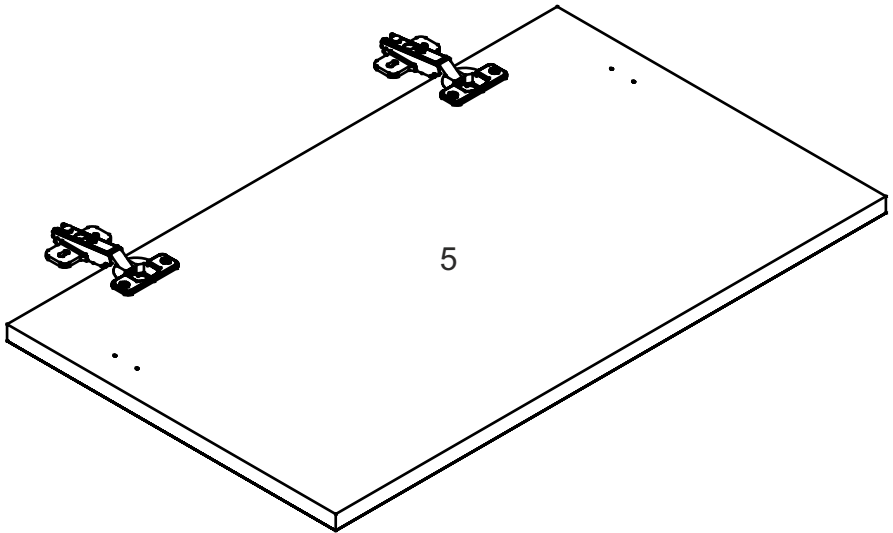

NS-60-HD

Д-600, Ш-320, В-360, мм.

L-600, W-320, H-360, mm.

Інструкція збірки
Assembly instruction

1

NS-60-HD

№	довжина(мм) length(mm)	ширина(мм) width(mm)	кількість quantity
1.	360*	300**	1
2.	360*	300**	1
3.	568*	300	1
4.	568*	300	1
5.	594**	353**	1
6.	580	339	1

1.

3

2.

3.

5

4.

6

4.