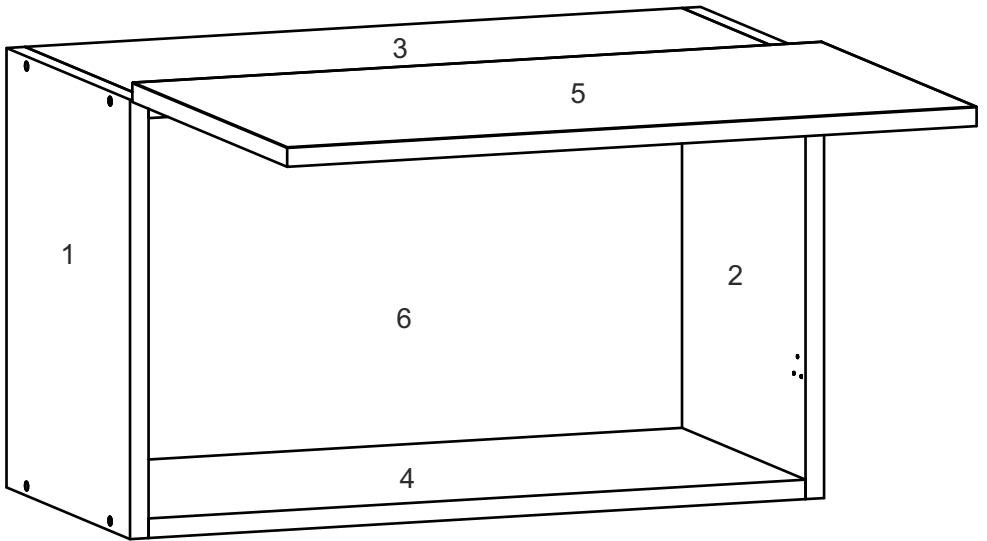

NS-60-HD

Д-600, Ш-320, В-360, мм.

L-600, W-320, H-360, mm.

Інструкція збірки
Assembly instruction

1

NS-60-HD

№	довжина(мм) length(mm)	ширина(мм) width(mm)	кількість quantity
1.	360*	300**	1
2.	360*	300**	1
3.	568*	300	1
4.	568*	300	1
5.	594**	353**	1
6.	580	339	1