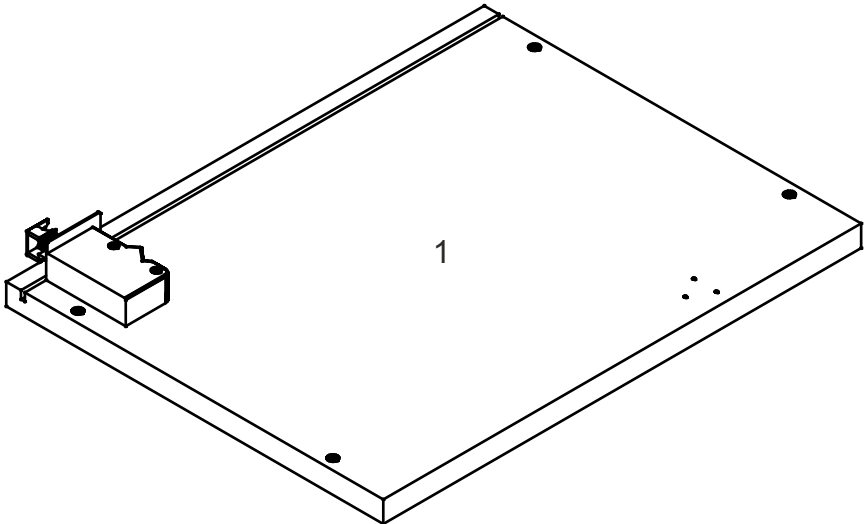

NS-60-HD

Д-600, Ш-320, В-360, мм.

L-600, W-320, H-360, mm.

Інструкція збірки
Assembly instruction

1

NS-60-HD

№	довжина(мм) length(mm)	ширина(мм) width(mm)	кількість quantity
1.	360*	300**	1
2.	360*	300**	1
3.	568*	300	1
4.	568*	300	1
5.	594**	353**	1
6.	580	339	1

1.

3

2.

3.

5

4.

6

4.