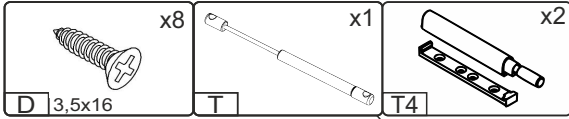

NS-60-AN

Д-600, Ш-600, В-360, мм.

L-600, W-600, H-360, mm.

Інструкція збірки
Assembly instruction

1

NS-60-AN

№	довжина(мм) length(mm)	ширина(мм) width(mm)	кількість quantity
1.	360*	580	1
2.	360*	580	1
3.	568*	580	1
4.	568*	580	1
5.	355	594	1
6.	340	580	1

1.

3

2.

3.

5

4.

6

4.