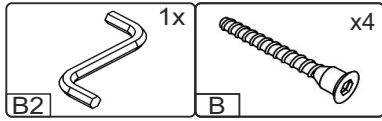

NS-60-AN

Д-600, Ш-600, В-360, мм.

L-600, W-600, H-360, mm.

Інструкція збірки
Assembly instruction

1

NS-60-AN

№	довжина(мм) length(mm)	ширина(мм) width(mm)	кількість quantity
1.	360*	580	1
2.	360*	580	1
3.	568*	580	1
4.	568*	580	1
5.	355	594	1
6.	340	580	1

1.

3

2.

3.

5

4.

6

4.