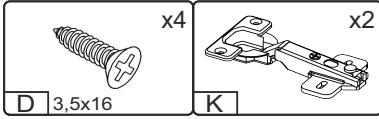

NS-60-AN

Д-600, Ш-600, В-360, мм.

L-600, W-600, H-360, mm.

Інструкція збірки
Assembly instruction

1

NS-60-AN

№	довжина(мм) length(mm)	ширина(мм) width(mm)	кількість quantity
1.	360*	580	1
2.	360*	580	1
3.	568*	580	1
4.	568*	580	1
5.	355	594	1
6.	340	580	1

1.

3

2.

3.

5

4.

6

4.