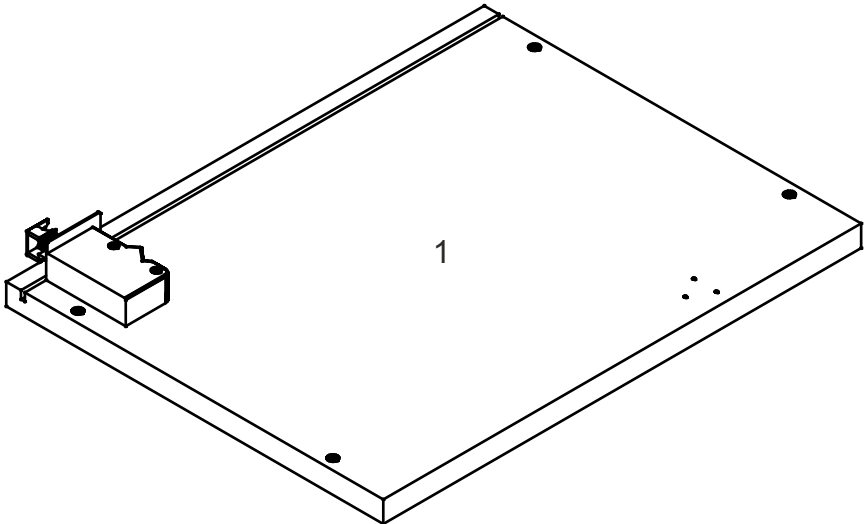

NS-60-AN

Д-600, Ш-600, В-360, мм.

L-600, W-600, H-360, mm.

Інструкція збірки
Assembly instruction

1

NS-60-AN

№	довжина(мм) length(mm)	ширина(мм) width(mm)	кількість quantity
1.	360*	580	1
2.	360*	580	1
3.	568*	580	1
4.	568*	580	1
5.	355	594	1
6.	340	580	1

1.

3

2.

3.

5

4.

6

4.