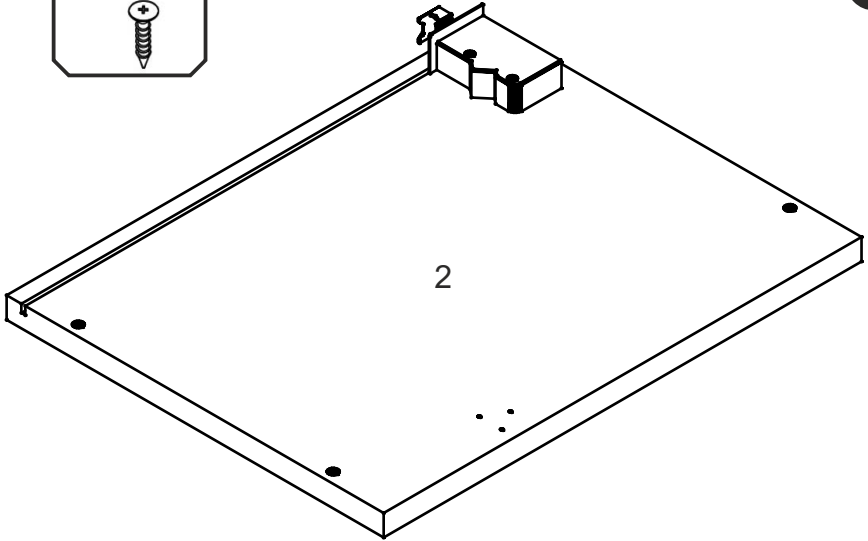

NS-60-AN

Д-600, Ш-600, В-360, мм.

L-600, W-600, H-360, mm.

Інструкція збірки
Assembly instruction

1

NS-60-AN

№	довжина(мм) length(mm)	ширина(мм) width(mm)	кількість quantity
1.	360*	580	1
2.	360*	580	1
3.	568*	580	1
4.	568*	580	1
5.	355	594	1
6.	340	580	1

1.

3

2.

3.

5

4.

6

4.