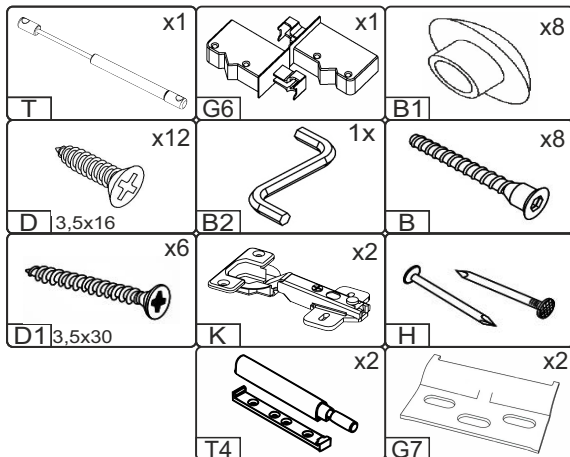

NS-60-AN

Д-600, Ш-600, В-360, мм.

L-600, W-600, H-360, mm.

Інструкція збірки
Assembly instruction

1

NS-60-AN

№	довжина(мм) length(mm)	ширина(мм) width(mm)	кількість quantity
1.	360*	580	1
2.	360*	580	1
3.	568*	580	1
4.	568*	580	1
5.	355	594	1
6.	340	580	1

1.

3

2.

3.

5

4.

6

4.