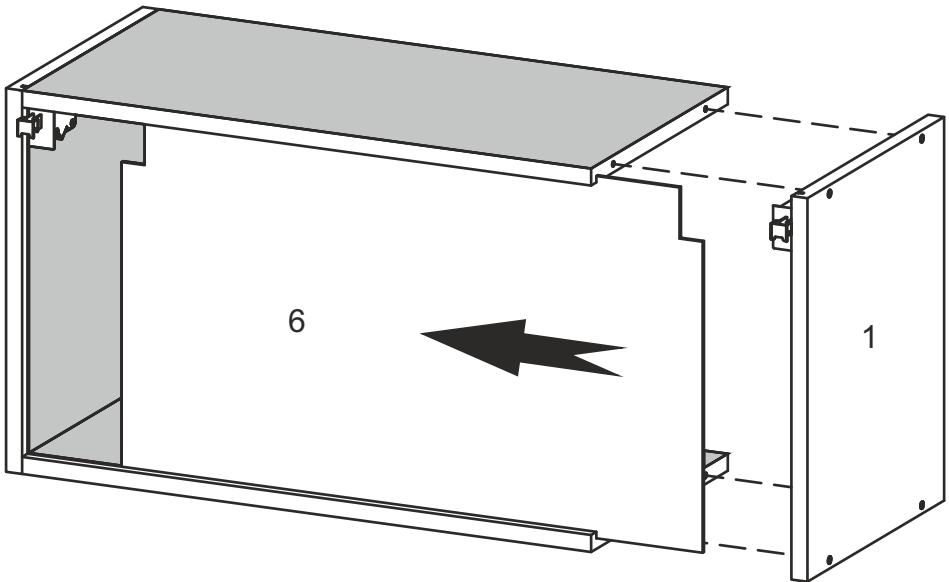

NS-50-HD

Д-500, Ш-320, В-360, мм.

L-500, W-320, H-360, mm.

Інструкція збірки
Assembly instruction

1

NS-50-HD

№	довжина(мм) length(mm)	ширина(мм) width(mm)	кількість quantity
1.	360*	300**	1
2.	360*	300**	1
3.	468*	300	1
4.	468*	300	1
5.	494**	353**	1
6.	480	339	1

1.

3

2.

3.

5

4.

6

4.