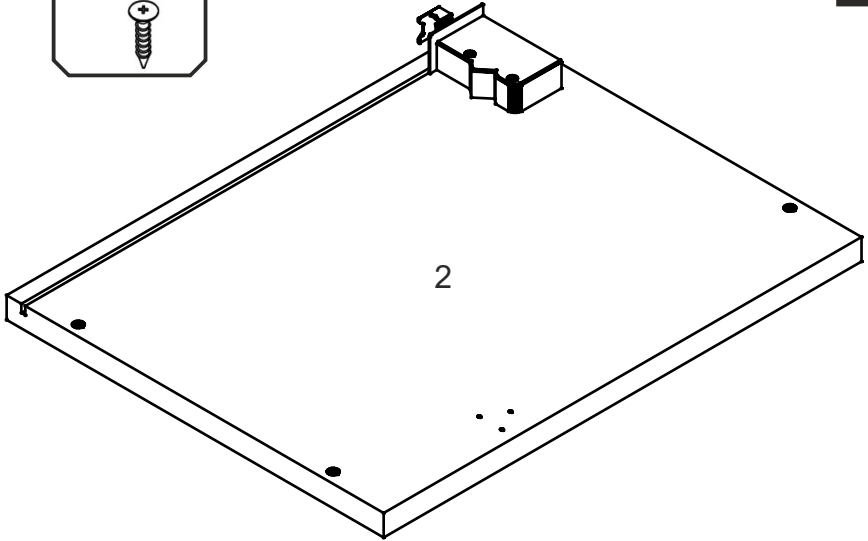

NS-50-HD

Д-500, Ш-320, В-360, мм.

L-500, W-320, H-360, mm.

Інструкція збірки
Assembly instruction

1

NS-50-HD

№	довжина(мм) length(mm)	ширина(мм) width(mm)	кількість quantity
1.	360*	300**	1
2.	360*	300**	1
3.	468*	300	1
4.	468*	300	1
5.	494**	353**	1
6.	480	339	1

1.

3

2.

3.

5

4.

6

4.