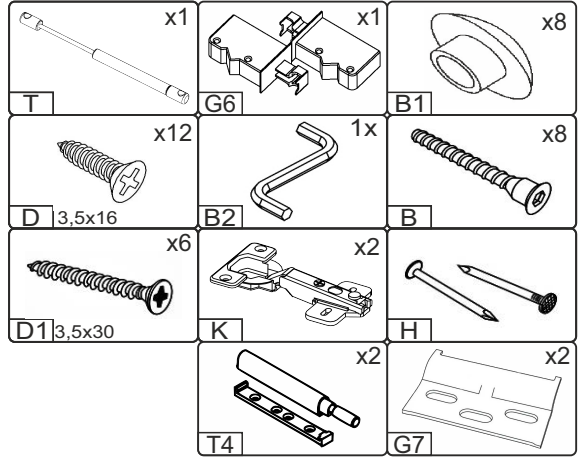

NS-50-HD

Д-500, Ш-320, В-360, мм.

L-500, W-320, H-360, mm.

Інструкція збірки
Assembly instruction

1

NS-50-HD

№	довжина(мм) length(mm)	ширина(мм) width(mm)	кількість quantity
1.	360*	300**	1
2.	360*	300**	1
3.	468*	300	1
4.	468*	300	1
5.	494**	353**	1
6.	480	339	1

1.

3

2.

3.

5

4.

6

4.