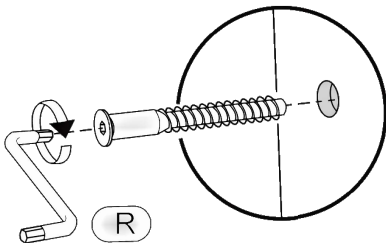

NS-50-HD

Д-500, Ш-320, В-360, мм.

L-500, W-320, H-360, mm.

Інструкція збірки
Assembly instruction

1

NS-50-HD

№	довжина(мм) length(mm)	ширина(мм) width(mm)	кількість quantity
1.	360*	300**	1
2.	360*	300**	1
3.	468*	300	1
4.	468*	300	1
5.	494**	353**	1
6.	480	339	1

1.

3

2.

3.

5

4.

6

4.