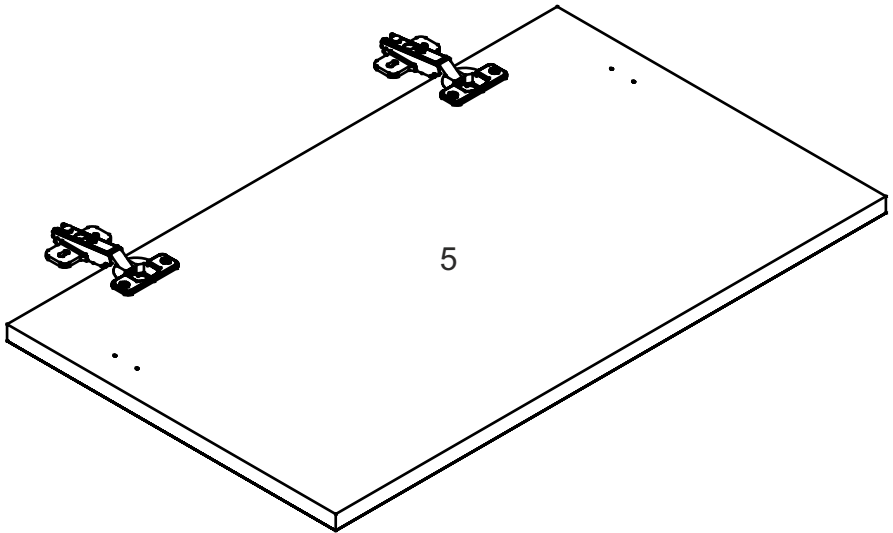

NS-50-HD

Д-500, Ш-320, В-360, мм.

L-500, W-320, H-360, mm.

Інструкція збірки
Assembly instruction

1

NS-50-HD

№	довжина(мм) length(mm)	ширина(мм) width(mm)	кількість quantity
1.	360*	300**	1
2.	360*	300**	1
3.	468*	300	1
4.	468*	300	1
5.	494**	353**	1
6.	480	339	1

1.

3

2.

3.

5

4.

6

4.