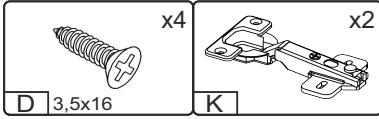

NS-50-HD

Д-500, Ш-320, В-360, мм.

L-500, W-320, H-360, mm.

Інструкція збірки
Assembly instruction

1

NS-50-HD

№	довжина(мм) length(mm)	ширина(мм) width(mm)	кількість quantity
1.	360*	300**	1
2.	360*	300**	1
3.	468*	300	1
4.	468*	300	1
5.	494**	353**	1
6.	480	339	1

1.

3

2.

3.

5

4.

6

4.