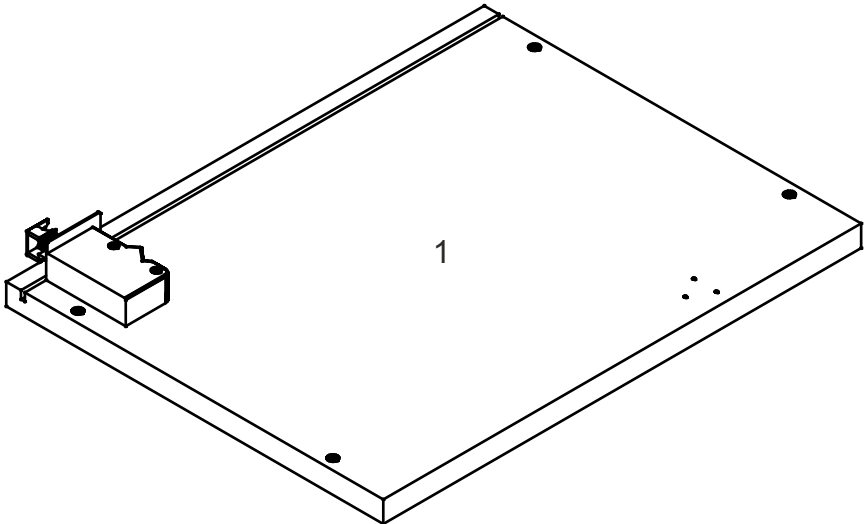

NS-50-HD

Д-500, Ш-320, В-360, мм.

L-500, W-320, H-360, mm.

Інструкція збірки
Assembly instruction

1

NS-50-HD

№	довжина(мм) length(mm)	ширина(мм) width(mm)	кількість quantity
1.	360*	300**	1
2.	360*	300**	1
3.	468*	300	1
4.	468*	300	1
5.	494**	353**	1
6.	480	339	1

1.

3

2.

3.

5

4.

6

4.