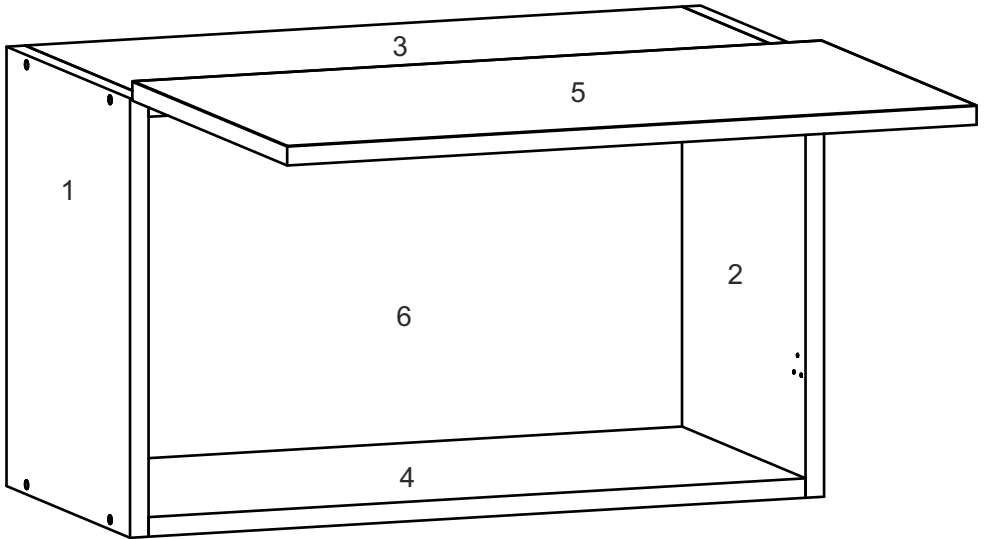

NS-50-HD

Д-500, Ш-320, В-360, мм.

L-500, W-320, H-360, mm.

Інструкція збірки
Assembly instruction

1

NS-50-HD

№	довжина(мм) length(mm)	ширина(мм) width(mm)	кількість quantity
1.	360*	300**	1
2.	360*	300**	1
3.	468*	300	1
4.	468*	300	1
5.	494**	353**	1
6.	480	339	1