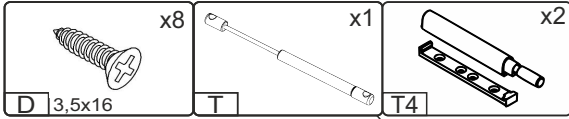

# NS-50-AN

Д-500, Ш-600, В-360, мм.

L-500, W-600, H-360, mm.

Інструкція збірки  
Assembly instruction

1

NS-50-AN

№	довжина(мм) length(mm)	ширина(мм) width(mm)	кількість quantity
1.	360*	580	1
2.	360*	580	1
3.	468*	580	1
4.	468*	580	1
5.	355	494	1
6.	340	480	1

1.

3

2.

3.

5

4.

6

4.