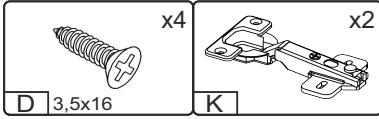

# NS-50-AN

Д-500, Ш-600, В-360, мм.

L-500, W-600, H-360, mm.

Інструкція збірки  
Assembly instruction

1

NS-50-AN

№	довжина(мм) length(mm)	ширина(мм) width(mm)	кількість quantity
1.	360*	580	1
2.	360*	580	1
3.	468*	580	1
4.	468*	580	1
5.	355	494	1
6.	340	480	1

1.

3

2.

3.

5

4.

6

4.