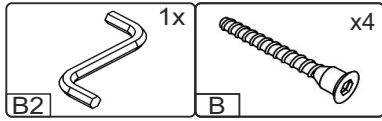

# NS-50-AN

Д-500, Ш-600, В-360, мм.

L-500, W-600, H-360, mm.

Інструкція збірки  
Assembly instruction

1

NS-50-AN

№	довжина(мм) length(mm)	ширина(мм) width(mm)	кількість quantity
1.	360*	580	1
2.	360*	580	1
3.	468*	580	1
4.	468*	580	1
5.	355	494	1
6.	340	480	1

1.

3

2.

3.

5

4.

6

4.