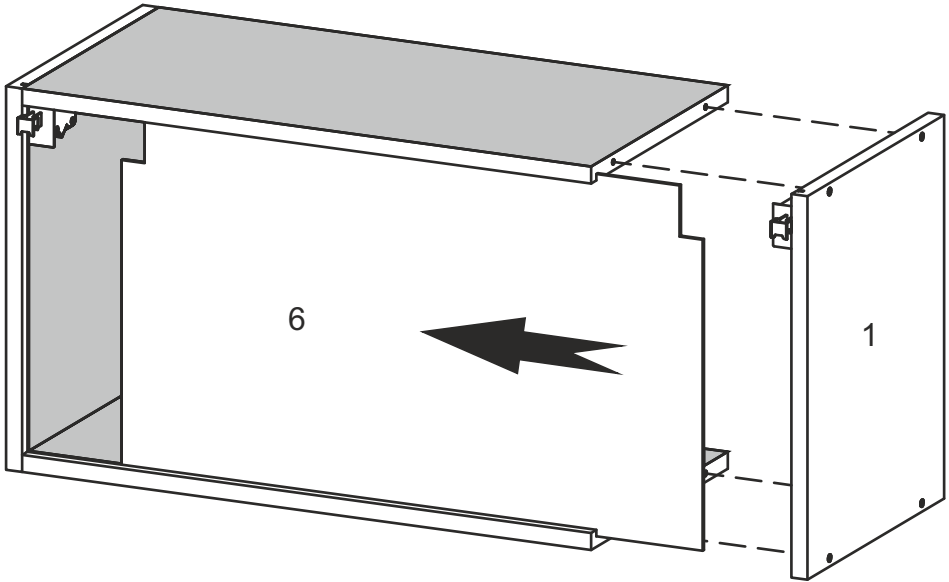

# NS-50-AN

Д-500, Ш-600, В-360, мм.

L-500, W-600, H-360, mm.

Інструкція збірки  
Assembly instruction

1

NS-50-AN

№	довжина(мм) length(mm)	ширина(мм) width(mm)	кількість quantity
1.	360*	580	1
2.	360*	580	1
3.	468*	580	1
4.	468*	580	1
5.	355	494	1
6.	340	480	1

1.

3

2.

3.

5

4.

6

4.