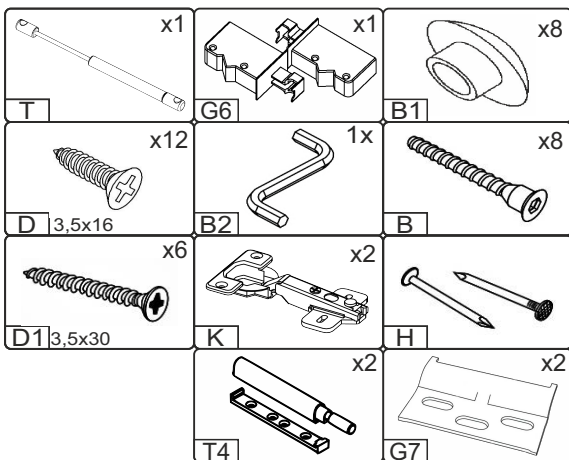

# NS-50-AN

Д-500, Ш-600, В-360, мм.

L-500, W-600, H-360, mm.

Інструкція збірки  
Assembly instruction

1

NS-50-AN

№	довжина(мм) length(mm)	ширина(мм) width(mm)	кількість quantity
1.	360*	580	1
2.	360*	580	1
3.	468*	580	1
4.	468*	580	1
5.	355	494	1
6.	340	480	1

1.

3

2.

3.

5

4.

6

4.