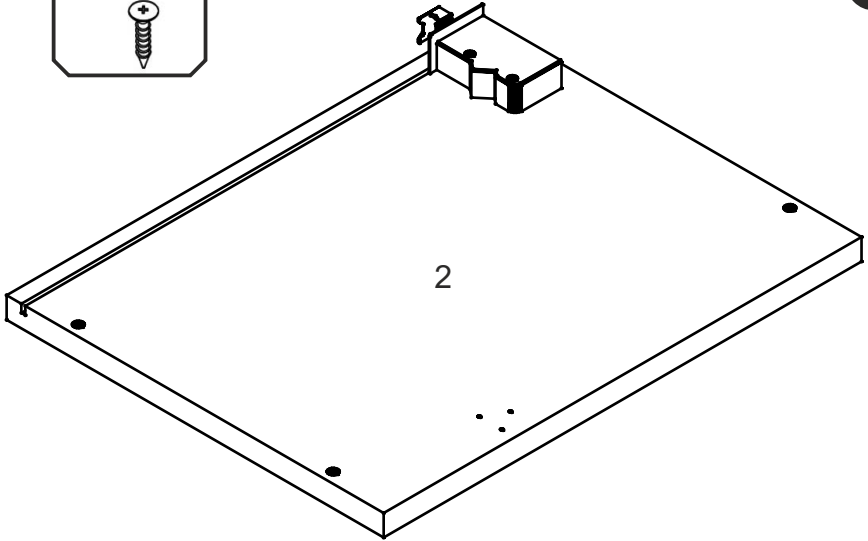

# NS-50-AN

Д-500, Ш-600, В-360, мм.

L-500, W-600, H-360, mm.

Інструкція збірки  
Assembly instruction

1

NS-50-AN

№	довжина(мм) length(mm)	ширина(мм) width(mm)	кількість quantity
1.	360*	580	1
2.	360*	580	1
3.	468*	580	1
4.	468*	580	1
5.	355	494	1
6.	340	480	1

1.

3

2.

3.

5

4.

6

4.