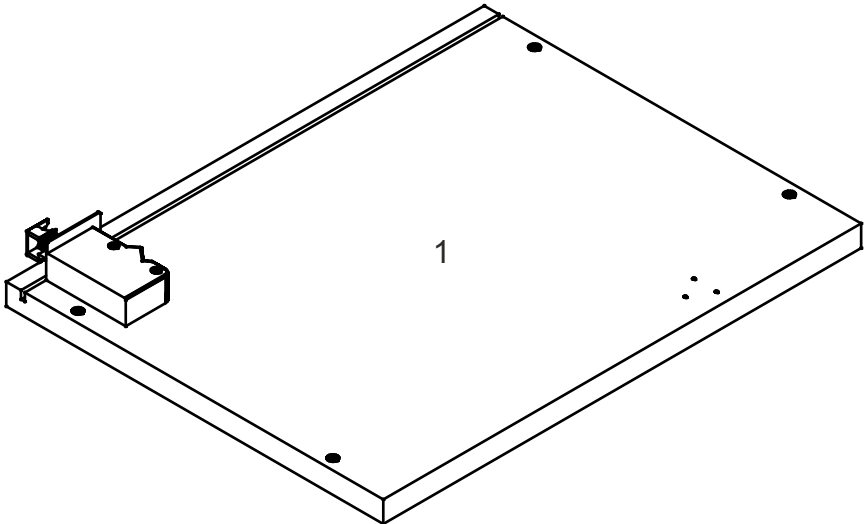

# NS-50-AN

Д-500, Ш-600, В-360, мм.

L-500, W-600, H-360, mm.

Інструкція збірки  
Assembly instruction

1

NS-50-AN

№	довжина(мм) length(mm)	ширина(мм) width(mm)	кількість quantity
1.	360*	580	1
2.	360*	580	1
3.	468*	580	1
4.	468*	580	1
5.	355	494	1
6.	340	480	1

1.

3

2.

3.

5

4.

6

4.