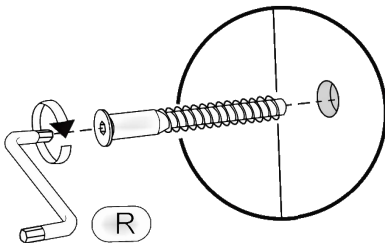

# NS-50-AN

Д-500, Ш-600, В-360, мм.

L-500, W-600, H-360, mm.

Інструкція збірки  
Assembly instruction

1

NS-50-AN

№	довжина(мм) length(mm)	ширина(мм) width(mm)	кількість quantity
1.	360*	580	1
2.	360*	580	1
3.	468*	580	1
4.	468*	580	1
5.	355	494	1
6.	340	480	1

1.

3

2.

3.

5

4.

6

4.