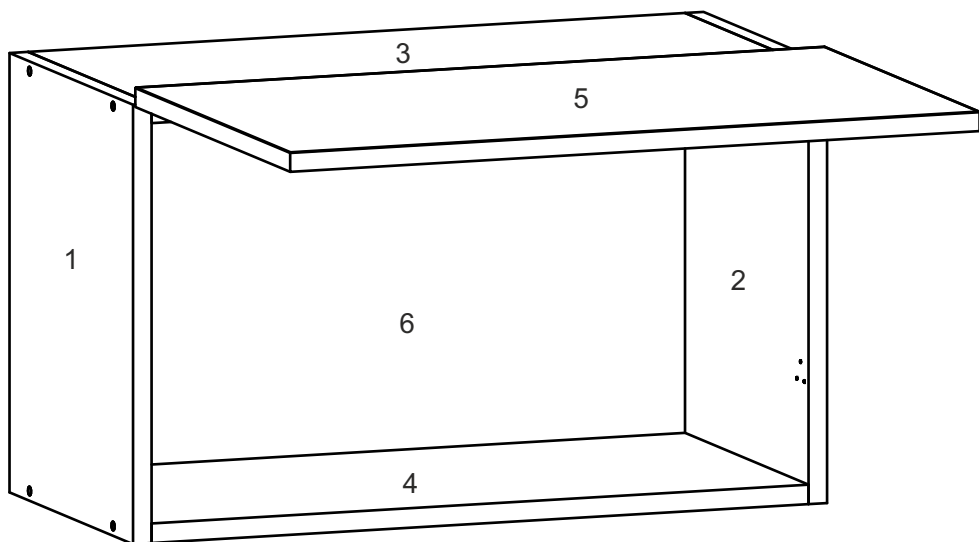

# NS-50-AN

Д-500, Ш-600, В-360, мм.

L-500, W-600, H-360, mm.

Інструкція збірки  
Assembly instruction

1

NS-50-AN

№	довжина(мм) length(mm)	ширина(мм) width(mm)	кількість quantity
1.	360*	580	1
2.	360*	580	1
3.	468*	580	1
4.	468*	580	1
5.	355	494	1
6.	340	480	1