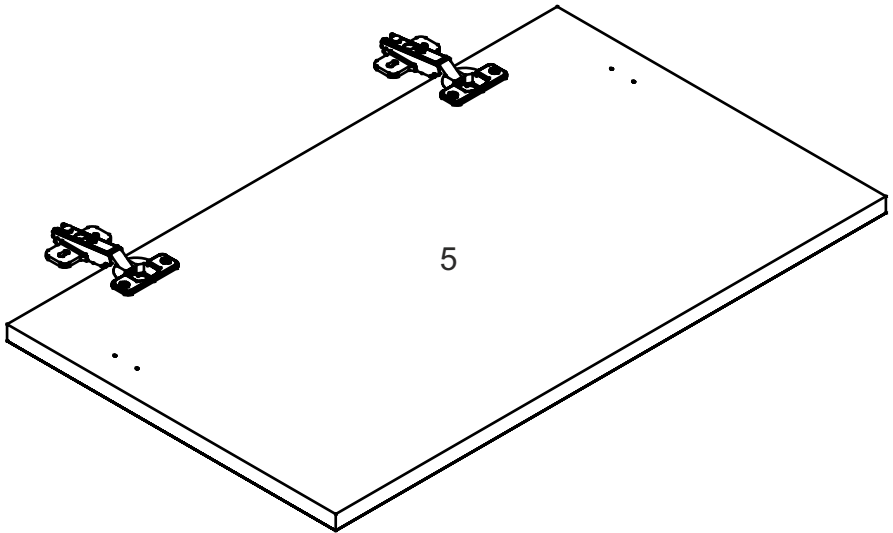

# NS-50-AN

Д-500, Ш-600, В-360, мм.

L-500, W-600, H-360, mm.

Інструкція збірки  
Assembly instruction

1

NS-50-AN

№	довжина(мм) length(mm)	ширина(мм) width(mm)	кількість quantity
1.	360*	580	1
2.	360*	580	1
3.	468*	580	1
4.	468*	580	1
5.	355	494	1
6.	340	480	1

1.

3

2.

3.

5

4.

6

4.