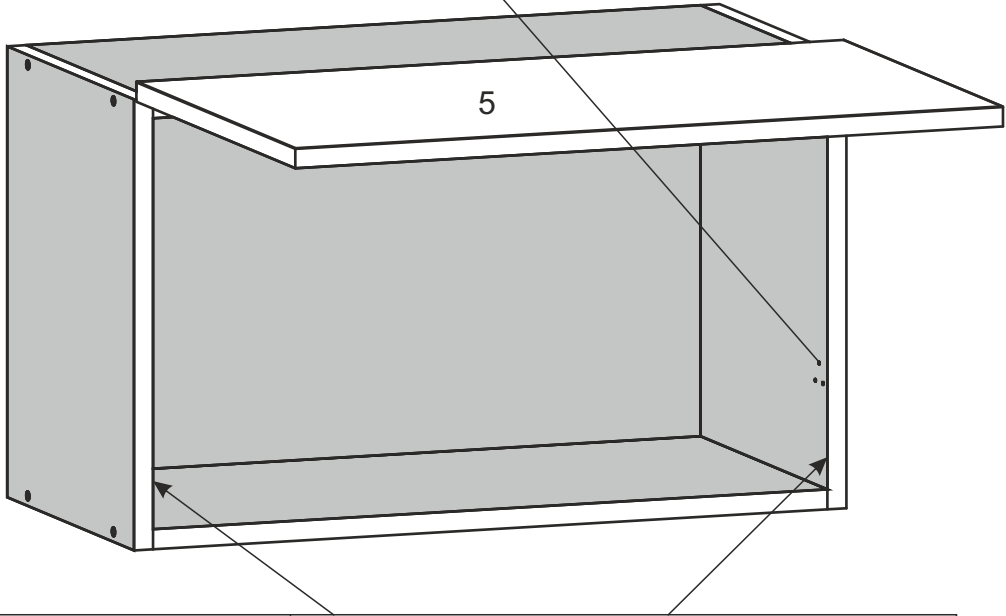

# NS-50-AN

Д-500, Ш-600, В-360, мм.

L-500, W-600, H-360, mm.

Інструкція збірки  
Assembly instruction

1

NS-50-AN

№	довжина(мм) length(mm)	ширина(мм) width(mm)	кількість quantity
1.	360*	580	1
2.	360*	580	1
3.	468*	580	1
4.	468*	580	1
5.	355	494	1
6.	340	480	1

1.

3

2.

3.

5

4.

6

4.