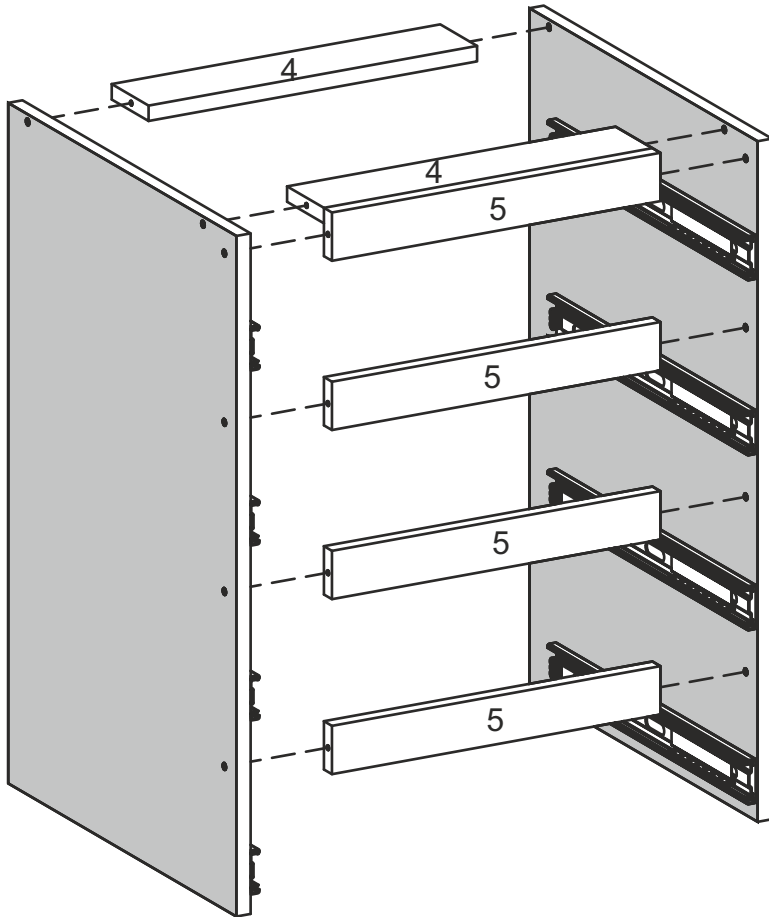

# NS-50-4NA

Д-500, Ш-474, В-820, мм.

L-500, W-474, H-820, mm.

Інструкція збірки  
Assembly instruction

1

«NS-50-4NA»

№	довжина(мм) length(mm)	ширина(мм) width(mm)	кількість quantity
1	704*	458	1
2	704*	458	1
3	458**	500*	1
4	468*	74	2
5	468**	50	4
6	384*	68	8
7	442*	68	4
8	147**	494**	4
9	442	405	4
10	718	498	1

1.

3

2.

4

3.

5

4.

6

5.

 x8	 x16	 x16	 x4
Y2	B3	A2 30mm	L6 L=400mm
 x8	 x8	 x16	 x4
Y	Y1	D 3,5x16	H

7