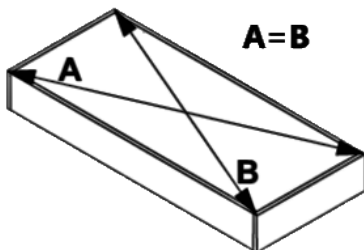

# NS-50-4NA

Д-500, Ш-474, В-820, мм.

L-500, W-474, H-820, mm.

Інструкція збірки  
Assembly instruction

1

«NS-50-4NA»

№	довжина(мм) length(mm)	ширина(мм) width(mm)	кількість quantity
1	704*	458	1
2	704*	458	1
3	458**	500*	1
4	468*	74	2
5	468**	50	4
6	384*	68	8
7	442*	68	4
8	147**	494**	4
9	442	405	4
10	718	498	1

1.

3

2.

4

3.

5

4.

6

5.

 x8	 x16	 x16	 x4
Y2	B3	A2 30mm	L6 L=400mm
 x8	 x8	 x16	 x4
Y	Y1	D 3,5x16	H

7