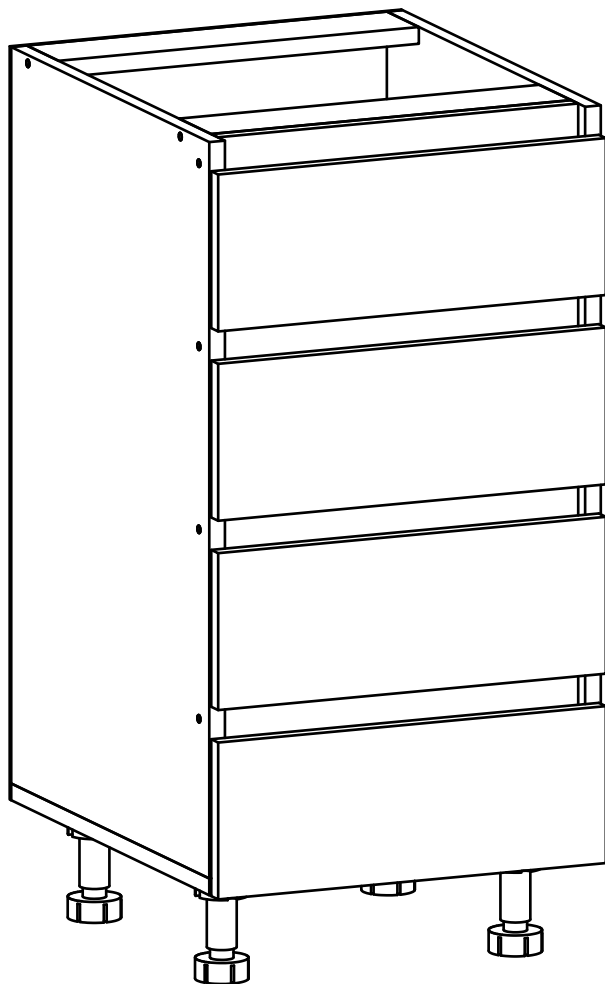

# NS-50-4NA

Д-500, Ш-474, В-820, мм.

L-500, W-474, H-820, mm.

Інструкція збірки  
Assembly instruction

1

«NS-50-4NA»

№	довжина(мм) length(mm)	ширина(мм) width(mm)	кількість quantity
1	704*	458	1
2	704*	458	1
3	458**	500*	1
4	468*	74	2
5	468**	50	4
6	384*	68	8
7	442*	68	4
8	147**	494**	4
9	442	405	4
10	718	498	1

1.

3

2.

4

3.

5

4.

6

5.

 x8	 x16	 x16	 x4
Y2	B3	A2 30mm	L6 L=400mm
 x8	 x8	 x16	 x4
Y	Y1	D 3,5x16	H

7