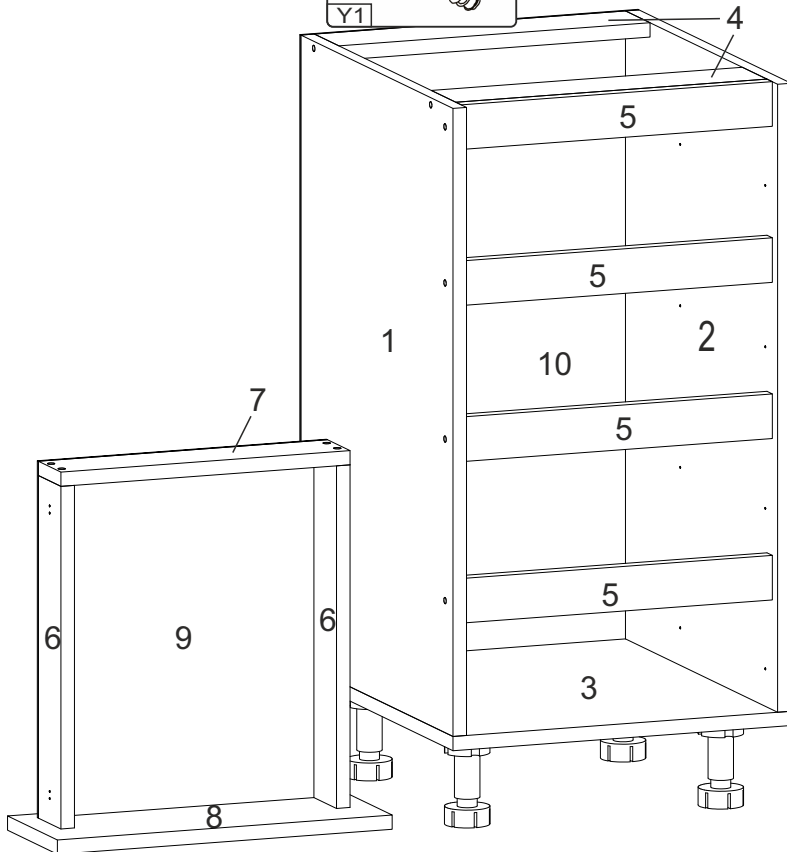

# NS-50-4NA

Д-500, Ш-474, В-820, мм.

L-500, W-474, H-820, mm.

Інструкція збірки  
Assembly instruction

1

«NS-50-4NA»

№	довжина(мм) length(mm)	ширина(мм) width(mm)	кількість quantity
1	704*	458	1
2	704*	458	1
3	458**	500*	1
4	468*	74	2
5	468**	50	4
6	384*	68	8
7	442*	68	4
8	147**	494**	4
9	442	405	4
10	718	498	1

1.

3

2.

4

3.

5

4.

6

5.

 x8	 x16	 x16	 x4
Y2	B3	A2 30mm	L6 L=400mm
 x8	 x8	 x16	 x4
Y	Y1	D 3,5x16	H

7