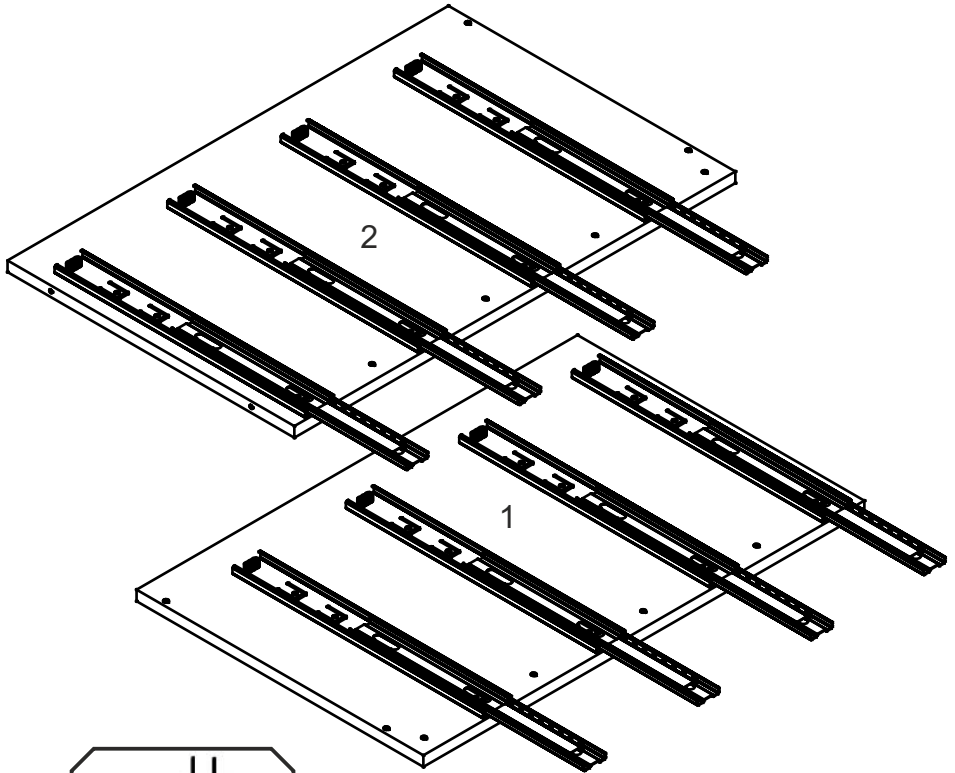

# NS-50-4NA

Д-500, Ш-474, В-820, мм.

L-500, W-474, H-820, mm.

Інструкція збірки  
Assembly instruction

1

«NS-50-4NA»

№	довжина(мм) length(mm)	ширина(мм) width(mm)	кількість quantity
1	704*	458	1
2	704*	458	1
3	458**	500*	1
4	468*	74	2
5	468**	50	4
6	384*	68	8
7	442*	68	4
8	147**	494**	4
9	442	405	4
10	718	498	1

1.

3

2.

4

3.

5

4.

6

5.

 x8	 x16	 x16	 x4
Y2	B3	A2 30mm	L6 L=400mm
 x8	 x8	 x16	 x4
Y	Y1	D 3,5x16	H

7