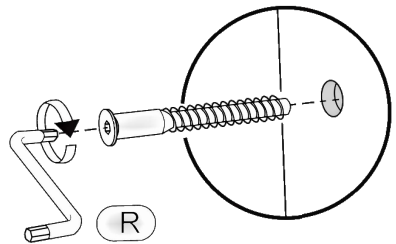

# NS-50-4NA

Д-500, Ш-474, В-820, мм.

L-500, W-474, H-820, mm.

Інструкція збірки  
Assembly instruction

1

«NS-50-4NA»

№	довжина(мм) length(mm)	ширина(мм) width(mm)	кількість quantity
1	704*	458	1
2	704*	458	1
3	458**	500*	1
4	468*	74	2
5	468**	50	4
6	384*	68	8
7	442*	68	4
8	147**	494**	4
9	442	405	4
10	718	498	1

1.

3

2.

4

3.

5

4.

6

5.

 x8	 x16	 x16	 x4
Y2	B3	A2 30mm	L6 L=400mm
 x8	 x8	 x16	 x4
Y	Y1	D 3,5x16	H

7