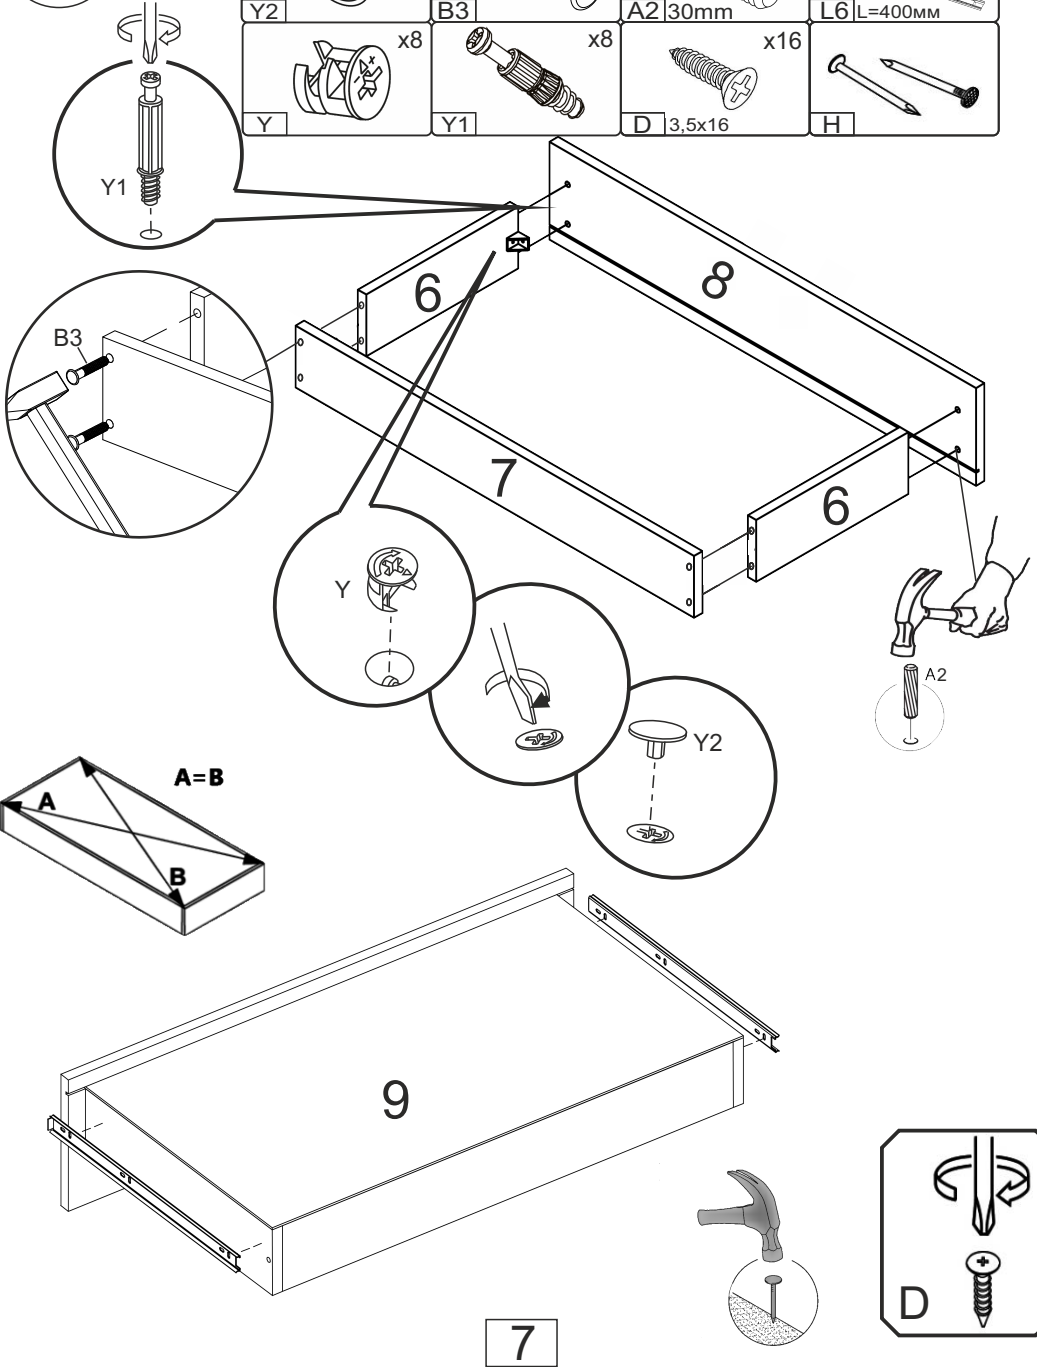

# NS-50-4NA

Д-500, Ш-474, В-820, мм.

L-500, W-474, H-820, mm.

Інструкція збірки  
Assembly instruction

1

«NS-50-4NA»

№	довжина(мм) length(mm)	ширина(мм) width(mm)	кількість quantity
1	704*	458	1
2	704*	458	1
3	458**	500*	1
4	468*	74	2
5	468**	50	4
6	384*	68	8
7	442*	68	4
8	147**	494**	4
9	442	405	4
10	718	498	1

1.

3

2.

4

3.

5

4.

6

5.

 x8	 x16	 x16	 x4
Y2	B3	A2 30mm	L6 L=400mm
 x8	 x8	 x16	 x4
Y	Y1	D 3,5x16	H

7