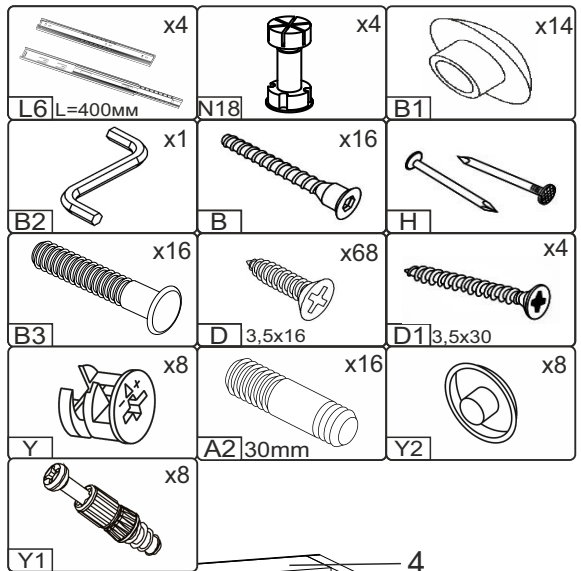

# NS-50-4NA

Д-500, Ш-474, В-820, мм.

L-500, W-474, H-820, mm.

Інструкція збірки  
Assembly instruction

1

«NS-50-4NA»

№	довжина(мм) length(mm)	ширина(мм) width(mm)	кількість quantity
1	704*	458	1
2	704*	458	1
3	458**	500*	1
4	468*	74	2
5	468**	50	4
6	384*	68	8
7	442*	68	4
8	147**	494**	4
9	442	405	4
10	718	498	1

1.

3

2.

4

3.

5

4.

6

5.

 x8	 x16	 x16	 x4
Y2	B3	A2 30mm	L6 L=400mm
 x8	 x8	 x16	 x4
Y	Y1	D 3,5x16	H

7