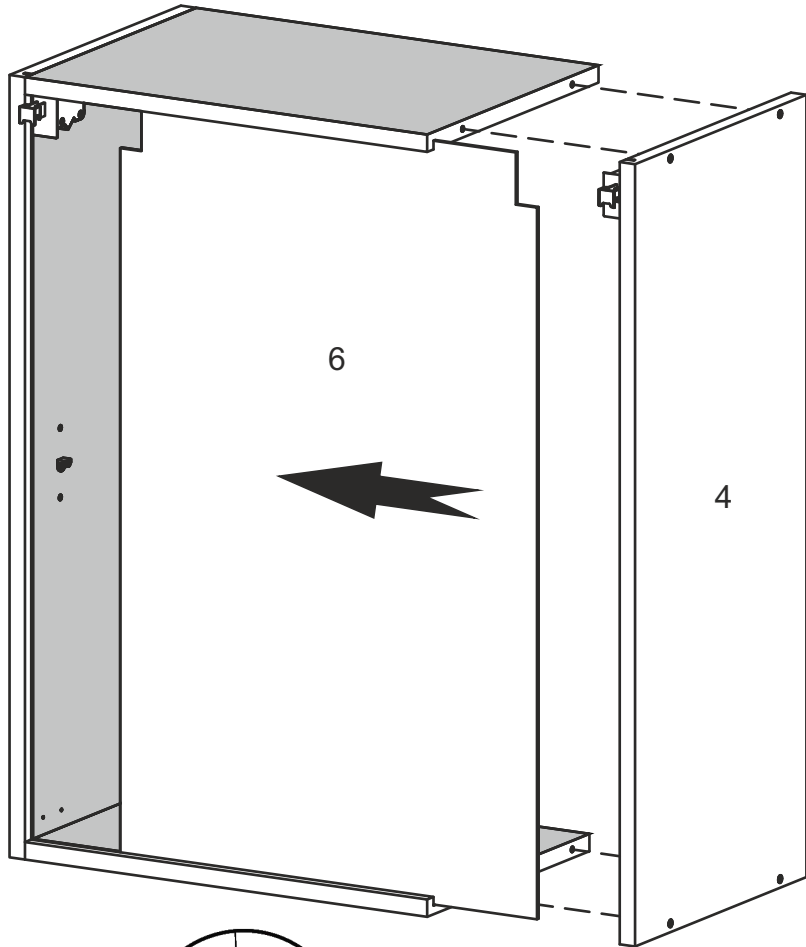

NS-40-V

Д-400, Ш-320, В-720, мм.

L-400, W-320, H-720, mm.

Інструкція збірки
Assembly instruction

1

NS-40-V

| № | довжина(мм) length(mm) | ширина(мм) width(mm) | кількість quantity |
|----|---------------------------|-------------------------|-----------------------|
| 1. | 368* | 300 | 1 |
| 2. | 368* | 268 | 1 |
| 3. | 368* | 280 | 1 |
| 4. | 720* | 300** | 2 |
| 5. | 713** | 394** | 1 |
| 6. | 700 | 380 | 1 |

1.

3

2.

3.

5

4.

4.

7