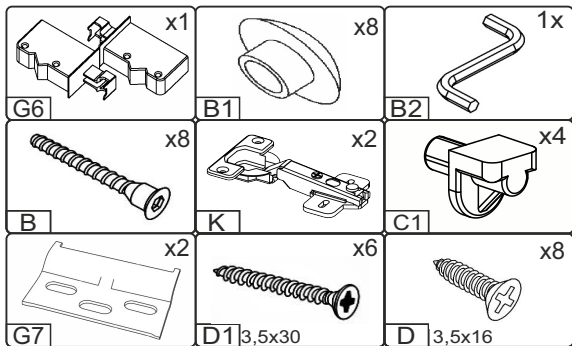

NS-40-V

Д-400, Ш-320, В-720, мм.

L-400, W-320, H-720, mm.

Інструкція збірки
Assembly instruction

1

NS-40-V

| № | довжина(мм) length(mm) | ширина(мм) width(mm) | кількість quantity |
|----|---------------------------|-------------------------|-----------------------|
| 1. | 368* | 300 | 1 |
| 2. | 368* | 268 | 1 |
| 3. | 368* | 280 | 1 |
| 4. | 720* | 300** | 2 |
| 5. | 713** | 394** | 1 |
| 6. | 700 | 380 | 1 |

1.

3

2.

3.

5

4.

4.

7