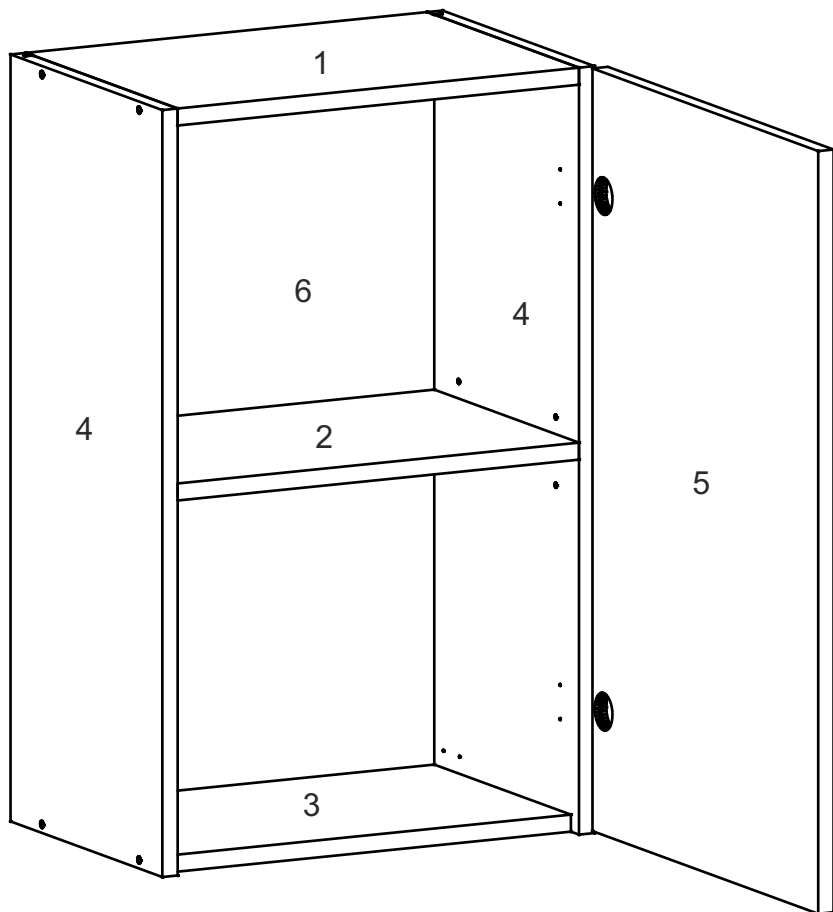

NS-40-V

Д-400, Ш-320, В-720, мм.

L-400, W-320, H-720, mm.

Інструкція збірки
Assembly instruction

1

NS-40-V

| № | довжина(мм) length(mm) | ширина(мм) width(mm) | кількість quantity |
|----|---------------------------|-------------------------|-----------------------|
| 1. | 368* | 300 | 1 |
| 2. | 368* | 268 | 1 |
| 3. | 368* | 280 | 1 |
| 4. | 720* | 300** | 2 |
| 5. | 713** | 394** | 1 |
| 6. | 700 | 380 | 1 |

1.

3

2.

3.

5

4.

4.

7