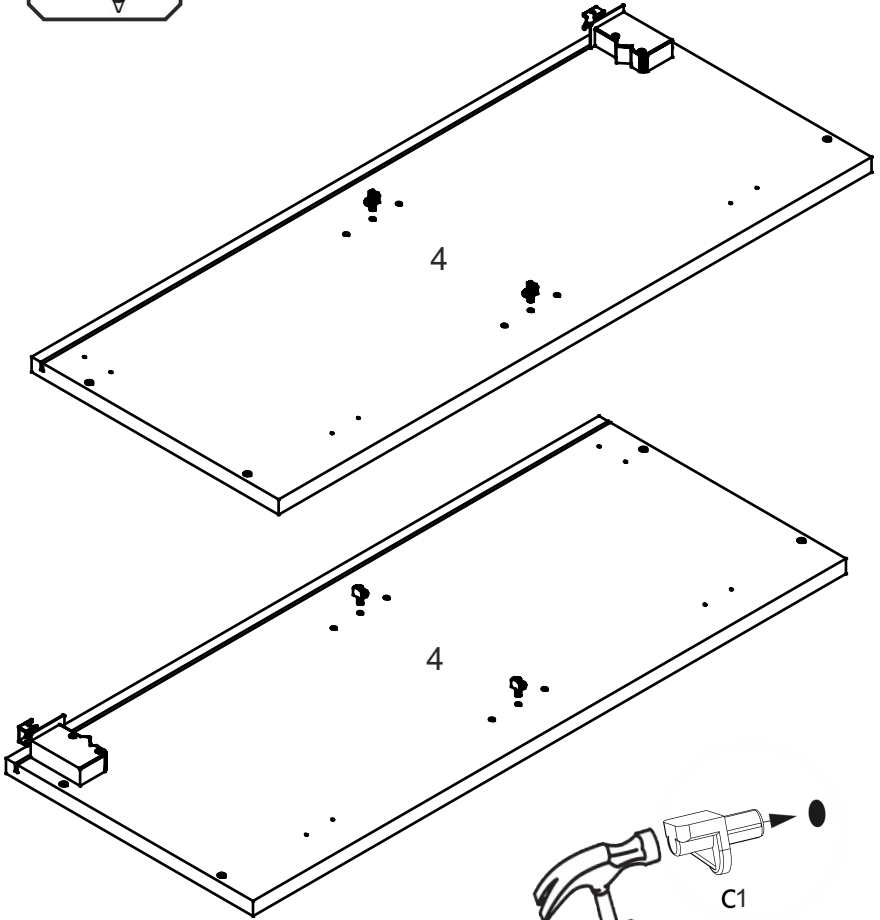

NS-40-V

Д-400, Ш-320, В-720, мм.

L-400, W-320, H-720, mm.

Інструкція збірки
Assembly instruction

1

NS-40-V

| № | довжина(мм) length(mm) | ширина(мм) width(mm) | кількість quantity |
|----|---------------------------|-------------------------|-----------------------|
| 1. | 368* | 300 | 1 |
| 2. | 368* | 268 | 1 |
| 3. | 368* | 280 | 1 |
| 4. | 720* | 300** | 2 |
| 5. | 713** | 394** | 1 |
| 6. | 700 | 380 | 1 |

1.

3

2.

3.

5

4.

4.

7