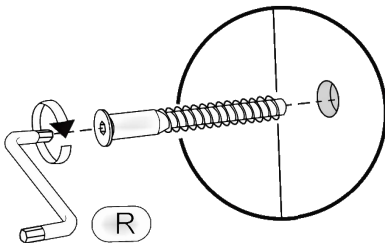

NS-40-V

Д-400, Ш-320, В-720, мм.

L-400, W-320, H-720, mm.

Інструкція збірки
Assembly instruction

1

NS-40-V

| № | довжина(мм) length(mm) | ширина(мм) width(mm) | кількість quantity |
|----|---------------------------|-------------------------|-----------------------|
| 1. | 368* | 300 | 1 |
| 2. | 368* | 268 | 1 |
| 3. | 368* | 280 | 1 |
| 4. | 720* | 300** | 2 |
| 5. | 713** | 394** | 1 |
| 6. | 700 | 380 | 1 |

1.

3

2.

3.

5

4.

4.

7