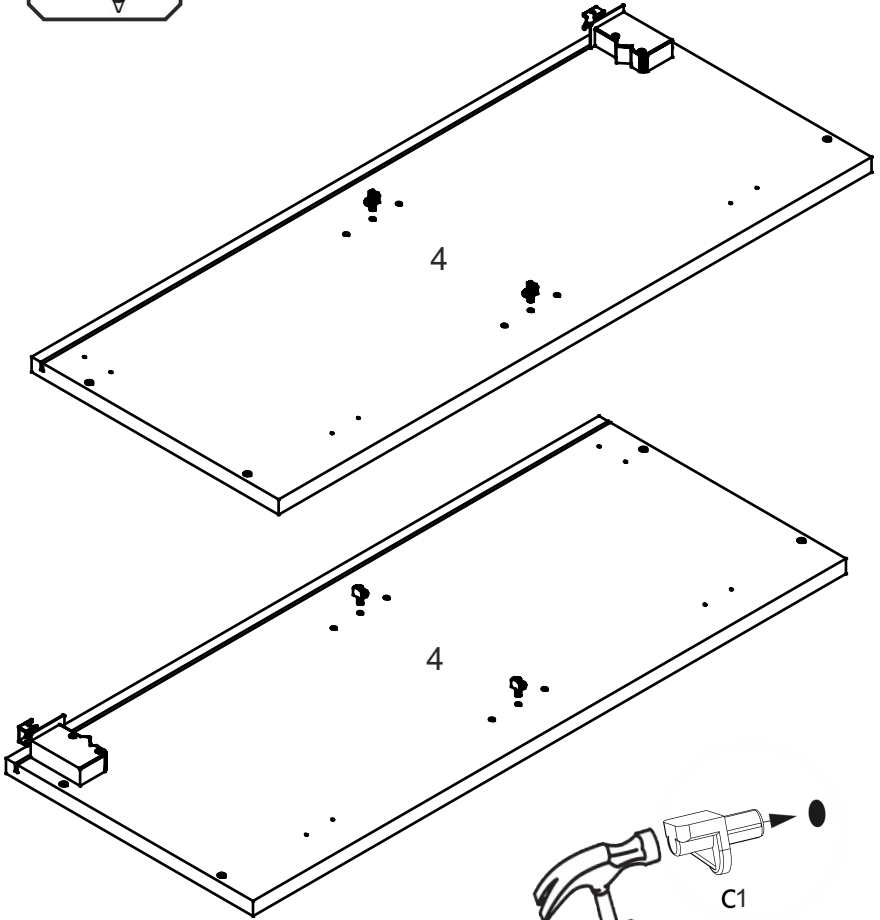

# NS-35-V

Д-350, Ш-320, В-720, мм.

L-350, W-320, H-720, mm.

Інструкція збірки  
Assembly instruction

1

NS-35-V

№	довжина(мм) length(mm)	ширина(мм) width(mm)	кількість quantity
1.	318*	300	1
2.	318*	268	1
3.	318*	280	1
4.	720*	300**	2
5.	713**	344**	1
6.	700	330	1

1.

3

2.

3.

5

4.

4.

7