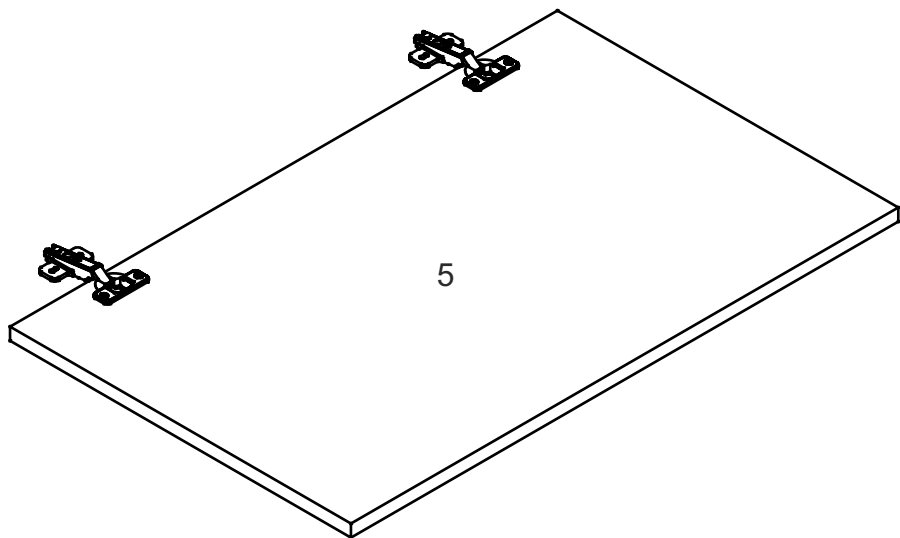

# NS-35-V

Д-350, Ш-320, В-720, мм.

L-350, W-320, H-720, mm.

Інструкція збірки  
Assembly instruction

1

NS-35-V

№	довжина(мм) length(mm)	ширина(мм) width(mm)	кількість quantity
1.	318*	300	1
2.	318*	268	1
3.	318*	280	1
4.	720*	300**	2
5.	713**	344**	1
6.	700	330	1

1.

3

2.

3.

5

4.

4.

7