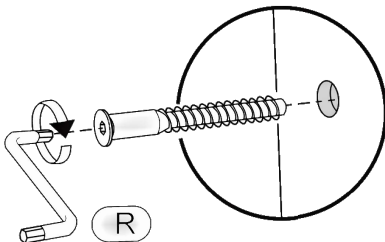

# NS-35-V

Д-350, Ш-320, В-720, мм.

L-350, W-320, H-720, mm.

Інструкція збірки  
Assembly instruction

1

NS-35-V

№	довжина(мм) length(mm)	ширина(мм) width(mm)	кількість quantity
1.	318*	300	1
2.	318*	268	1
3.	318*	280	1
4.	720*	300**	2
5.	713**	344**	1
6.	700	330	1

1.

3

2.

3.

5

4.

4.

7