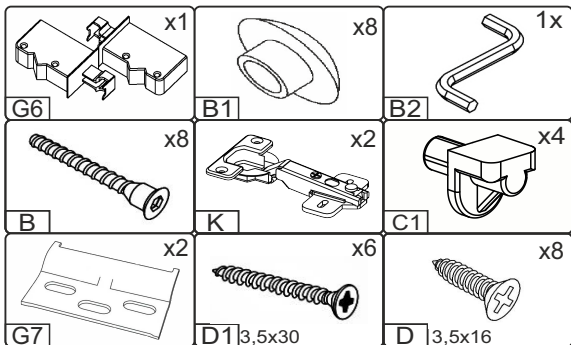

# NS-35-V

Д-350, Ш-320, В-720, мм.

L-350, W-320, H-720, mm.

Інструкція збірки  
Assembly instruction

1

NS-35-V

№	довжина(мм) length(mm)	ширина(мм) width(mm)	кількість quantity
1.	318*	300	1
2.	318*	268	1
3.	318*	280	1
4.	720*	300**	2
5.	713**	344**	1
6.	700	330	1

1.

3

2.

3.

5

4.

4.

7