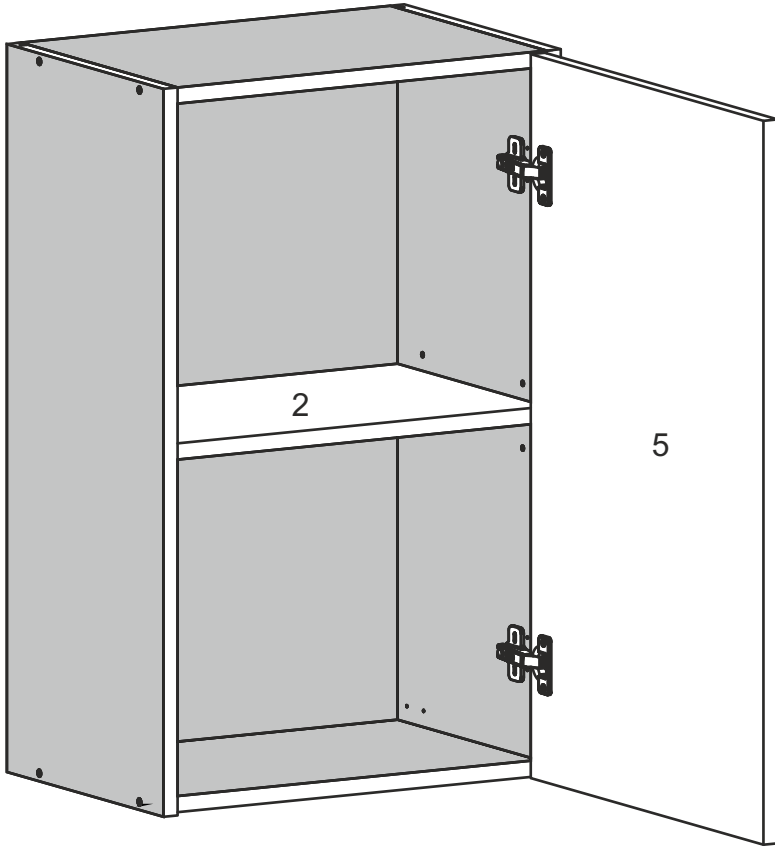

# NS-35-V

Д-350, Ш-320, В-720, мм.

L-350, W-320, H-720, mm.

Інструкція збірки  
Assembly instruction

1

NS-35-V

№	довжина(мм) length(mm)	ширина(мм) width(mm)	кількість quantity
1.	318*	300	1
2.	318*	268	1
3.	318*	280	1
4.	720*	300**	2
5.	713**	344**	1
6.	700	330	1

1.

3

2.

3.

5

4.

4.

7