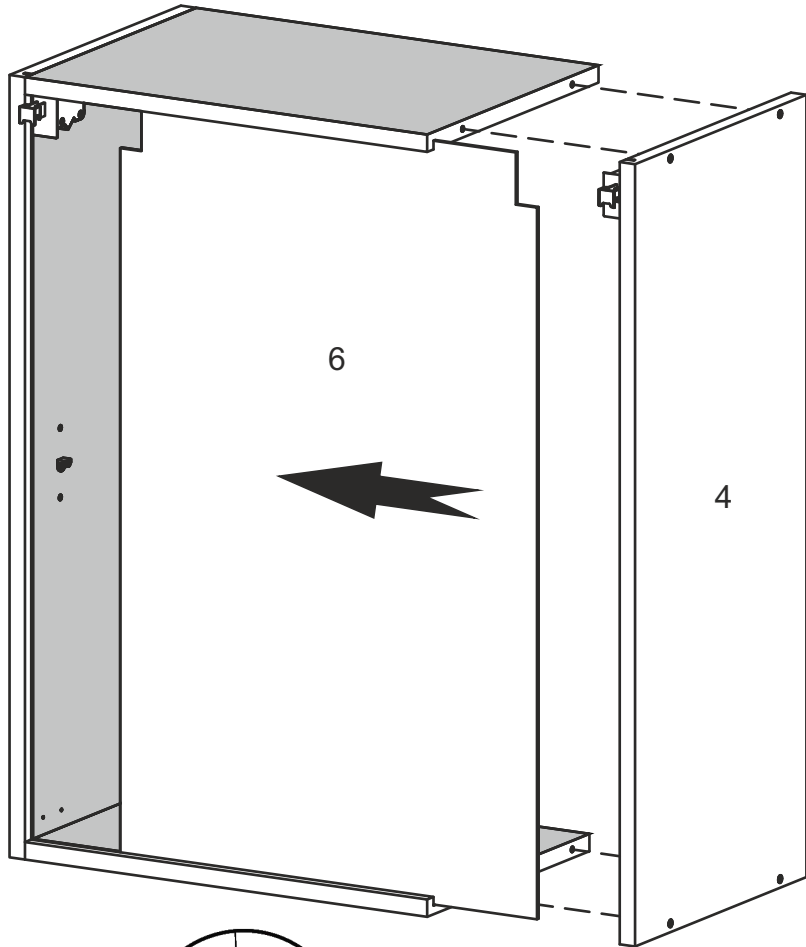

# NS-35-V

Д-350, Ш-320, В-720, мм.

L-350, W-320, H-720, mm.

Інструкція збірки  
Assembly instruction

1

NS-35-V

№	довжина(мм) length(mm)	ширина(мм) width(mm)	кількість quantity
1.	318*	300	1
2.	318*	268	1
3.	318*	280	1
4.	720*	300**	2
5.	713**	344**	1
6.	700	330	1

1.

3

2.

3.

5

4.

4.

7