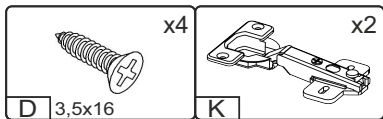

# NS-35-V

Д-350, Ш-320, В-720, мм.

L-350, W-320, H-720, mm.

Інструкція збірки  
Assembly instruction

1

NS-35-V

№	довжина(мм) length(mm)	ширина(мм) width(mm)	кількість quantity
1.	318*	300	1
2.	318*	268	1
3.	318*	280	1
4.	720*	300**	2
5.	713**	344**	1
6.	700	330	1

1.

3

2.

3.

5

4.

4.

7