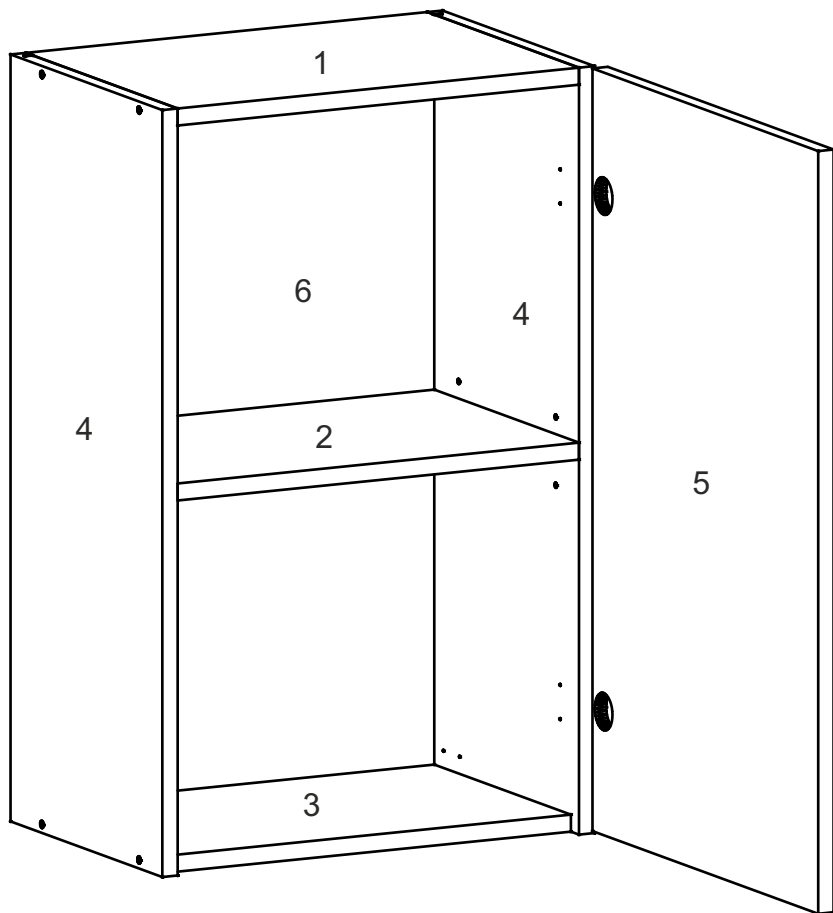

# NS-35-V

Д-350, Ш-320, В-720, мм.

L-350, W-320, H-720, mm.

Інструкція збірки  
Assembly instruction

1

NS-35-V

№	довжина(мм) length(mm)	ширина(мм) width(mm)	кількість quantity
1.	318*	300	1
2.	318*	268	1
3.	318*	280	1
4.	720*	300**	2
5.	713**	344**	1
6.	700	330	1

1.

3

2.

3.

5

4.

4.

7