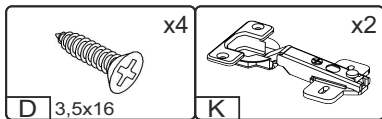

# NS-30-V

Д-300, Ш-320, В-720, мм.

L-300, W-320, H-720, mm.

Інструкція збірки  
Assembly instruction

1

NS-30-V

№	довжина(мм) length(mm)	ширина(мм) width(mm)	кількість quantity
1.	268*	300	1
2.	268*	268	1
3.	268*	280	1
4.	720*	300**	2
5.	713**	294**	1
6	700	280	1

1.

3

2.

3.

5

4.

4.

7