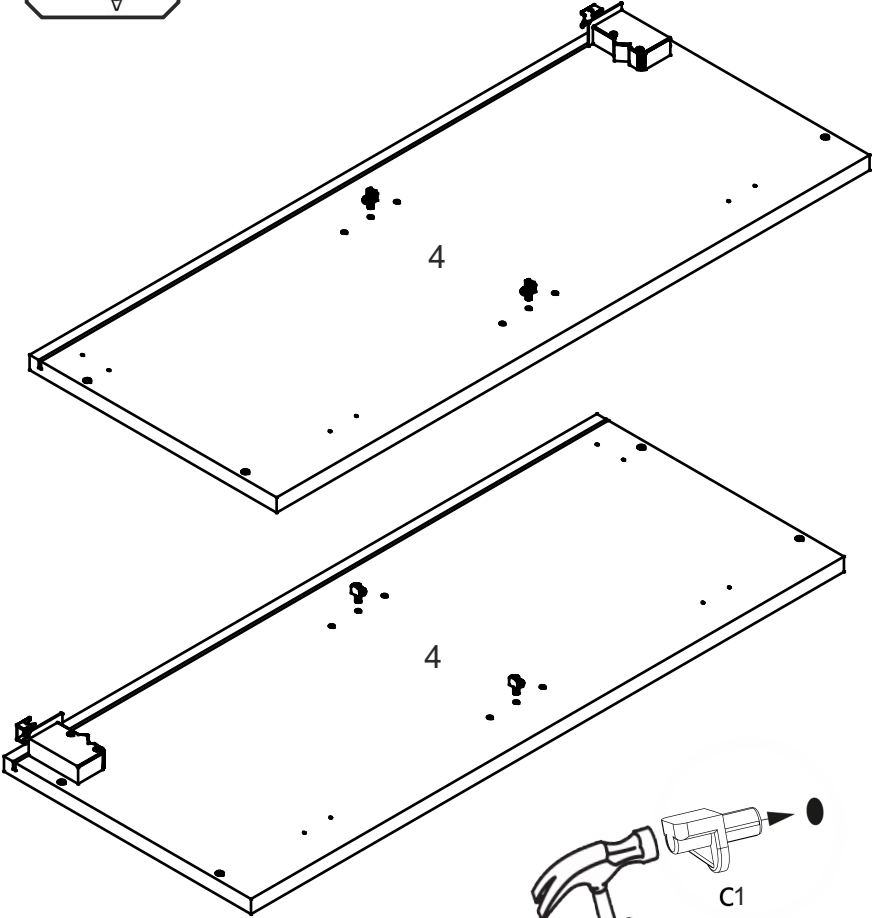

# NS-30-V

Д-300, Ш-320, В-720, мм.

L-300, W-320, H-720, mm.

Інструкція збірки  
Assembly instruction

1

NS-30-V

№	довжина(мм) length(mm)	ширина(мм) width(mm)	кількість quantity
1.	268*	300	1
2.	268*	268	1
3.	268*	280	1
4.	720*	300**	2
5.	713**	294**	1
6	700	280	1

1.

3

2.

3.

5

4.

4.

7