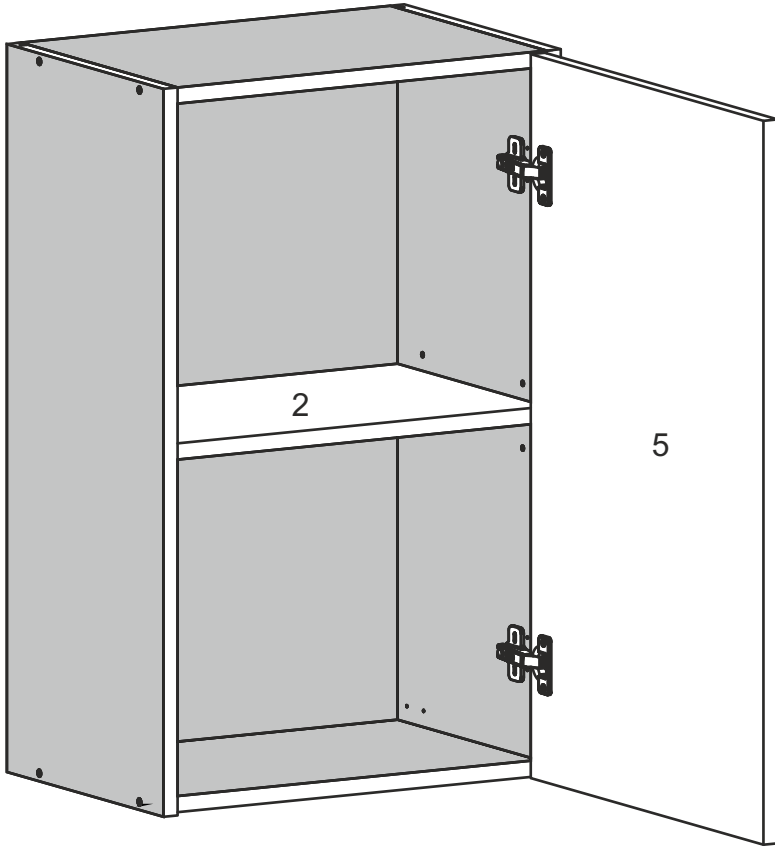

# NS-30-V

Д-300, Ш-320, В-720, мм.

L-300, W-320, H-720, mm.

Інструкція збірки  
Assembly instruction

1

NS-30-V

№	довжина(мм) length(mm)	ширина(мм) width(mm)	кількість quantity
1.	268*	300	1
2.	268*	268	1
3.	268*	280	1
4.	720*	300**	2
5.	713**	294**	1
6	700	280	1

1.

3

2.

3.

5

4.

4.

7