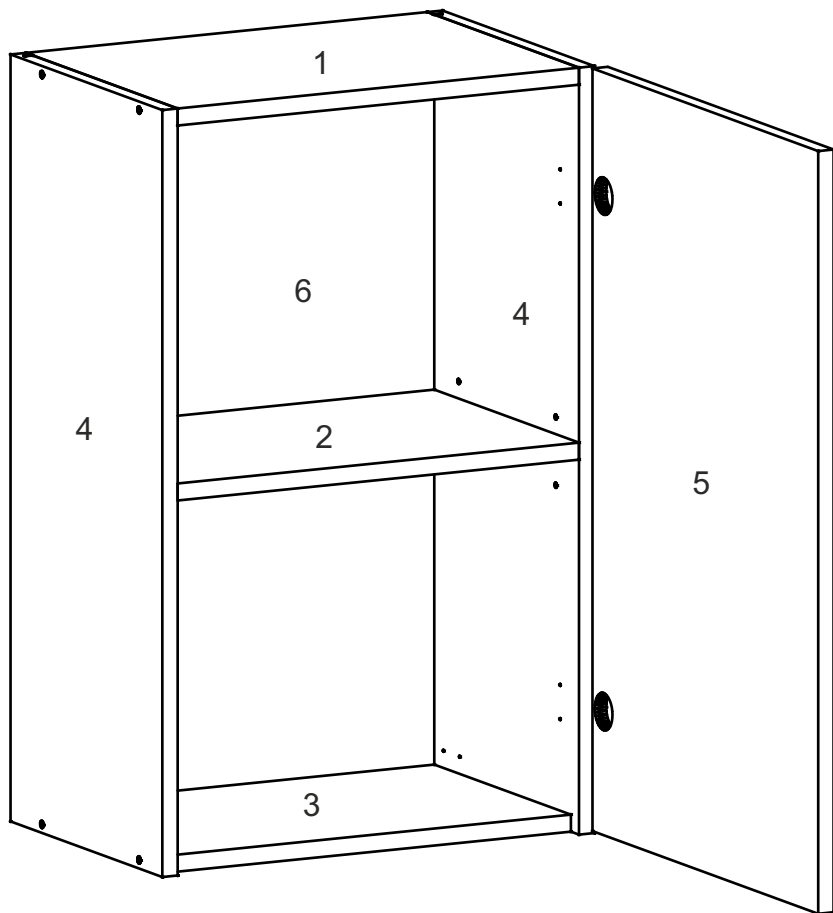

# NS-30-V

Д-300, Ш-320, В-720, мм.

L-300, W-320, H-720, mm.

Інструкція збірки  
Assembly instruction

1

NS-30-V

№	довжина(мм) length(mm)	ширина(мм) width(mm)	кількість quantity
1.	268*	300	1
2.	268*	268	1
3.	268*	280	1
4.	720*	300**	2
5.	713**	294**	1
6	700	280	1

1.

3

2.

3.

5

4.

4.

7