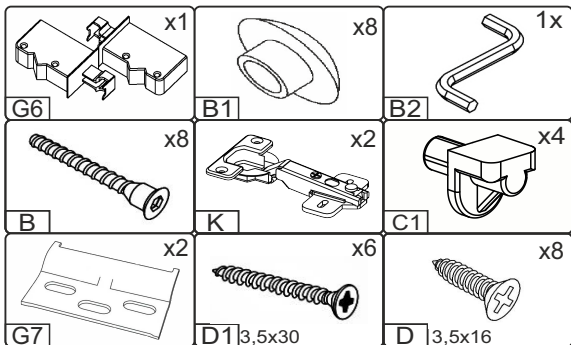

# NS-30-V

Д-300, Ш-320, В-720, мм.

L-300, W-320, H-720, mm.

Інструкція збірки  
Assembly instruction

1

NS-30-V

№	довжина(мм) length(mm)	ширина(мм) width(mm)	кількість quantity
1.	268*	300	1
2.	268*	268	1
3.	268*	280	1
4.	720*	300**	2
5.	713**	294**	1
6	700	280	1

1.

3

2.

3.

5

4.

4.

7