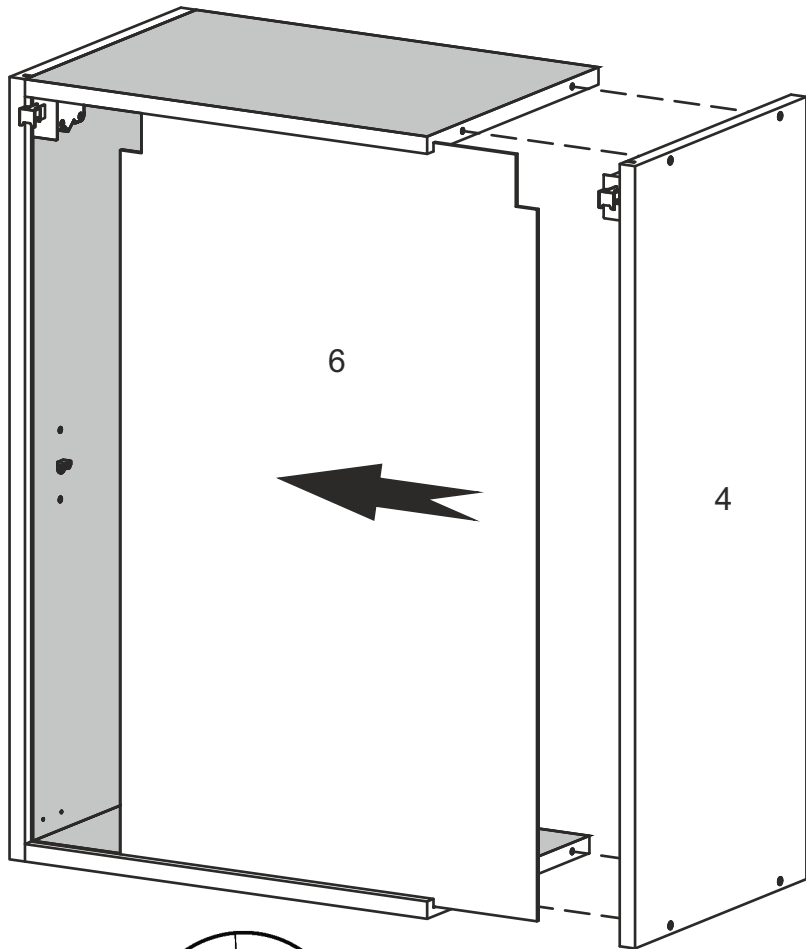

# NS-30-V

Д-300, Ш-320, В-720, мм.

L-300, W-320, H-720, mm.

Інструкція збірки  
Assembly instruction

1

NS-30-V

№	довжина(мм) length(mm)	ширина(мм) width(mm)	кількість quantity
1.	268*	300	1
2.	268*	268	1
3.	268*	280	1
4.	720*	300**	2
5.	713**	294**	1
6	700	280	1

1.

3

2.

3.

5

4.

4.

7