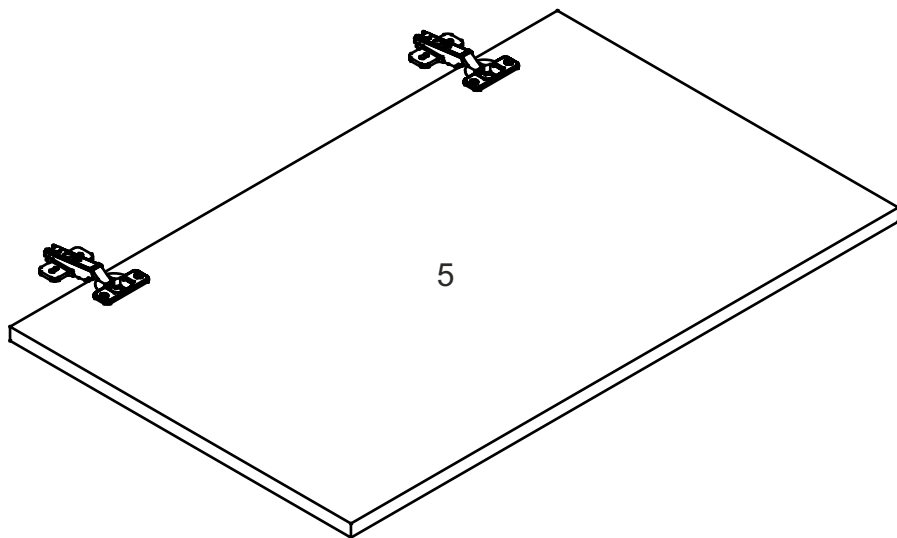

# NS-30-V

Д-300, Ш-320, В-720, мм.

L-300, W-320, H-720, mm.

Інструкція збірки  
Assembly instruction

1

NS-30-V

№	довжина(мм) length(mm)	ширина(мм) width(mm)	кількість quantity
1.	268*	300	1
2.	268*	268	1
3.	268*	280	1
4.	720*	300**	2
5.	713**	294**	1
6	700	280	1

1.

3

2.

3.

5

4.

4.

7