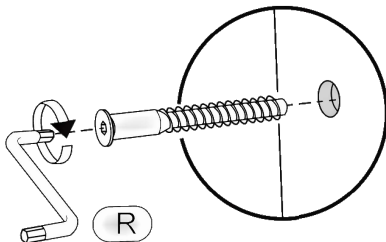

# NS-30-V

Д-300, Ш-320, В-720, мм.

L-300, W-320, H-720, mm.

Інструкція збірки  
Assembly instruction

1

NS-30-V

№	довжина(мм) length(mm)	ширина(мм) width(mm)	кількість quantity
1.	268*	300	1
2.	268*	268	1
3.	268*	280	1
4.	720*	300**	2
5.	713**	294**	1
6	700	280	1

1.

3

2.

3.

5

4.

4.

7