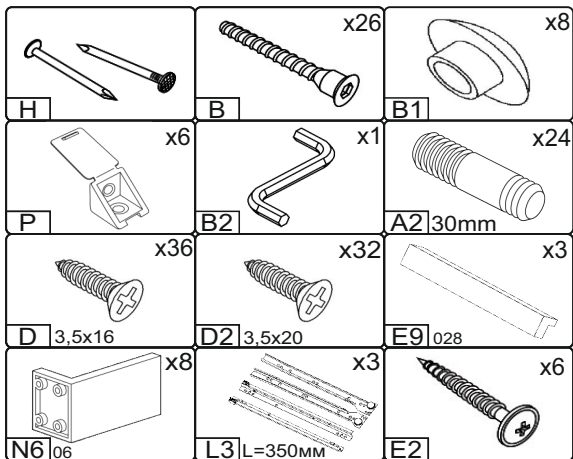

Зроблено в Україні ТМ «Pehotin»
Made in Ukraine by «Pehotin»

Тумба ТВ «Монреаль» TV Stand «Monreal»

Д-1550, Ш-400, В-310(700), мм.
L-1550, W-400, H-310(700), mm.

Інструкція збірки
Assembly instruction

1

pehotin@gmail.com
pehotin.com.ua

«Монреаль»/«Monreal»

№	довжина(мм) length(mm)	ширина(мм) width(mm)	кількість quantity
1.	563**	400	2
2.	368*	400	2
3.	400*	300**	1
4.	400**	300**	1
5.	1152*	400**	1
6.	180**	400	4
7.	1152*	400**	1
8.	362**	174**	3
9.	334*	100	6
10	344*	100	3
11	396	208	3
12	355	340	3

2.

4

3.

5

4.

5. x3

 <p>A2 30mm x12</p>	 <p>E9 028 x3</p>	 <p>B x6</p>	 <p>D 3.5x16 x12</p>	
 <p>E2 x6</p>	 <p>H</p>	 <p>L L=350mm x3</p>	 <p>P x6</p>	 <p>B2 1x</p>

7