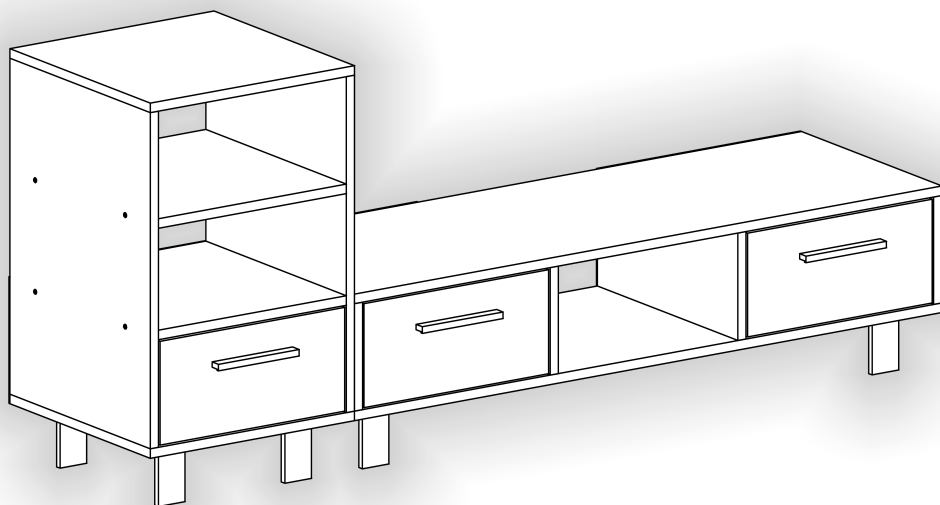

Зроблено в Україні ТМ «Pehotin»
Made in Ukraine by «Pehotin»

Тумба ТВ «Монреаль» TV Stand «Monreal»

Д-1550, Ш-400, В-310(700), мм.
L-1550, W-400, H-310(700), mm.

Інструкція збірки
Assembly instruction

1

pehotin@gmail.com
pehotin.com.ua

2.

4

3.

5

4.

5. x3

 <p>A2 30mm x12</p>	 <p>E9 028 x3</p>	 <p>B x6</p>	 <p>D 3.5x16 x12</p>	
 <p>E2 x6</p>	 <p>H</p>	 <p>L L=350mm x3</p>	 <p>P x6</p>	 <p>B2 1x</p>

7