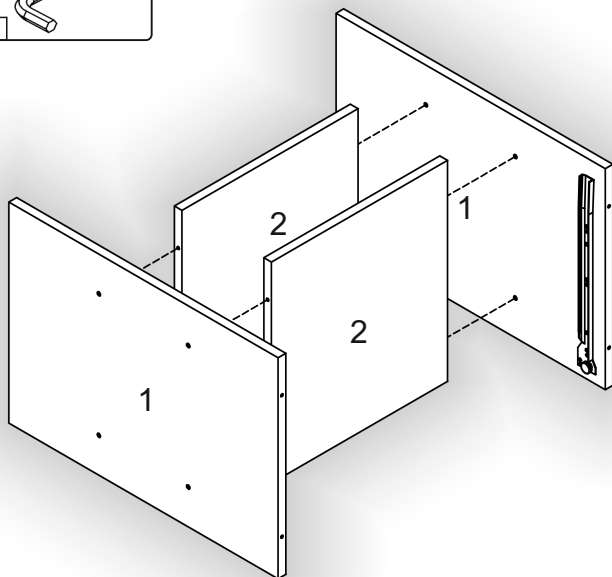

Зроблено в Україні ТМ «Pehotin»
Made in Ukraine by «Pehotin»

Тумба ТВ «Монреаль» TV Stand «Monreal»

Д-1550, Ш-400, В-310(700), мм.
L-1550, W-400, H-310(700), mm.

Інструкція збірки
Assembly instruction

1

pehotin@gmail.com
pehotin.com.ua

2.

4

3.

5

4.

5. x3

 <p>A2 30mm x12</p>	 <p>E9 028 x3</p>	 <p>B x6</p>	 <p>D 3.5x16 x12</p>	
 <p>E2 x6</p>	 <p>H</p>	 <p>L L=350mm x3</p>	 <p>P x6</p>	 <p>B2 1x</p>

7