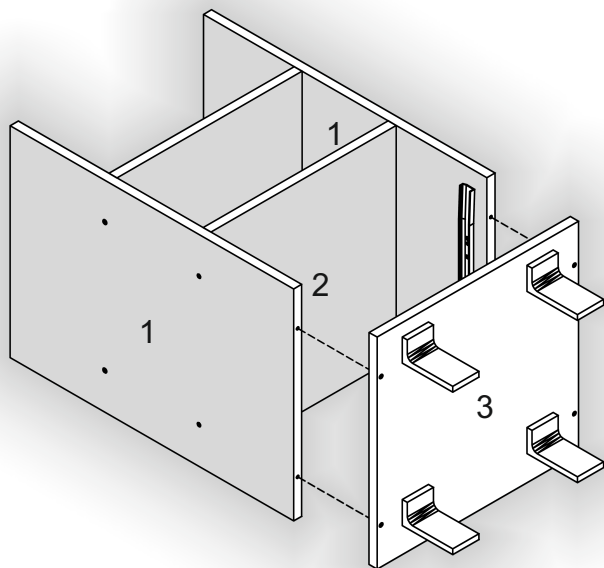

Зроблено в Україні ТМ «Pehotin»
Made in Ukraine by «Pehotin»

Тумба ТВ «Монреаль» TV Stand «Monreal»

Д-1550, Ш-400, В-310(700), мм.
L-1550, W-400, H-310(700), mm.

Інструкція збірки
Assembly instruction

1

pehotin@gmail.com
pehotin.com.ua

«Монреаль»/«Monreal»

№	довжина(мм) length(mm)	ширина(мм) width(mm)	кількість quantity
1.	563**	400	2
2.	368*	400	2
3.	400*	300**	1
4.	400**	300**	1
5.	1152*	400**	1
6.	180**	400	4
7.	1152*	400**	1
8.	362**	174**	3
9.	334*	100	6
10	344*	100	3
11	396	208	3
12	355	340	3

2.

4

3.

5

4.

5. x3

 <p>A2 30mm x12</p>	 <p>E9 028 x3</p>	 <p>B x6</p>	 <p>D 3.5x16 x12</p>	
 <p>E2 x6</p>	 <p>H</p>	 <p>L L=350mm x3</p>	 <p>P x6</p>	 <p>B2 1x</p>

7