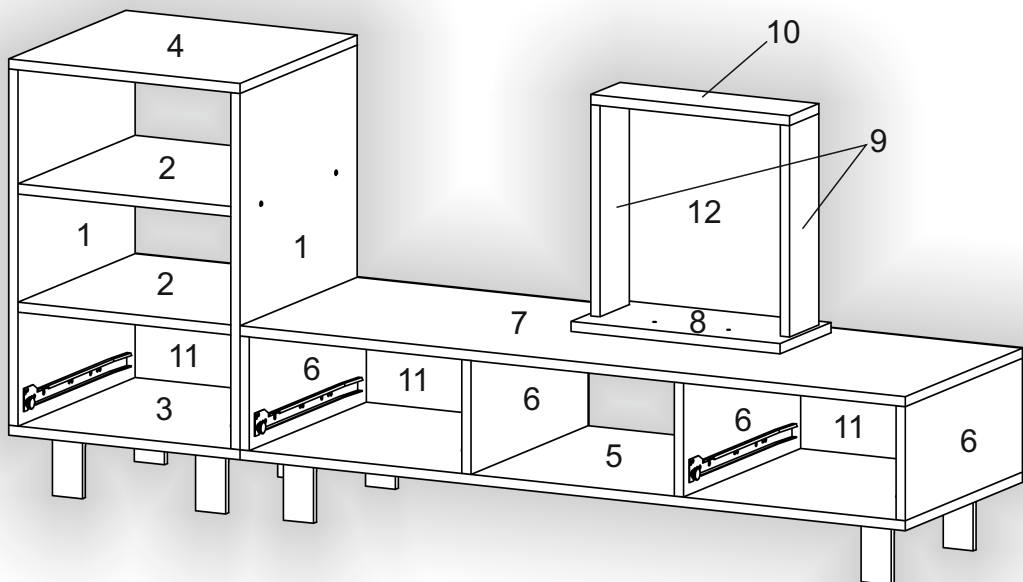

Зроблено в Україні ТМ «Pehotin»
Made in Ukraine by «Pehotin»

Тумба ТВ «Монреаль» TV Stand «Monreal»

Д-1550, Ш-400, В-310(700), мм.
L-1550, W-400, H-310(700), mm.

Інструкція збірки
Assembly instruction

1

pehotin@gmail.com
pehotin.com.ua

«Монреаль»/«Monreal»

№	довжина(мм) length(mm)	ширина(мм) width(mm)	кількість quantity
1.	563**	400	2
2.	368*	400	2
3.	400*	300**	1
4.	400**	300**	1
5.	1152*	400**	1
6.	180**	400	4
7.	1152*	400**	1
8.	362**	174**	3
9.	334*	100	6
10	344*	100	3
11	396	208	3
12	355	340	3

2.

4

3.

5

4.

5. x3

 <p>A2 30mm x12</p>	 <p>E9 028 x3</p>	 <p>B x6</p>	 <p>D 3.5x16 x12</p>	
 <p>E2 x6</p>	 <p>H</p>	 <p>L L=350mm x3</p>	 <p>P x6</p>	 <p>B2 1x</p>

7