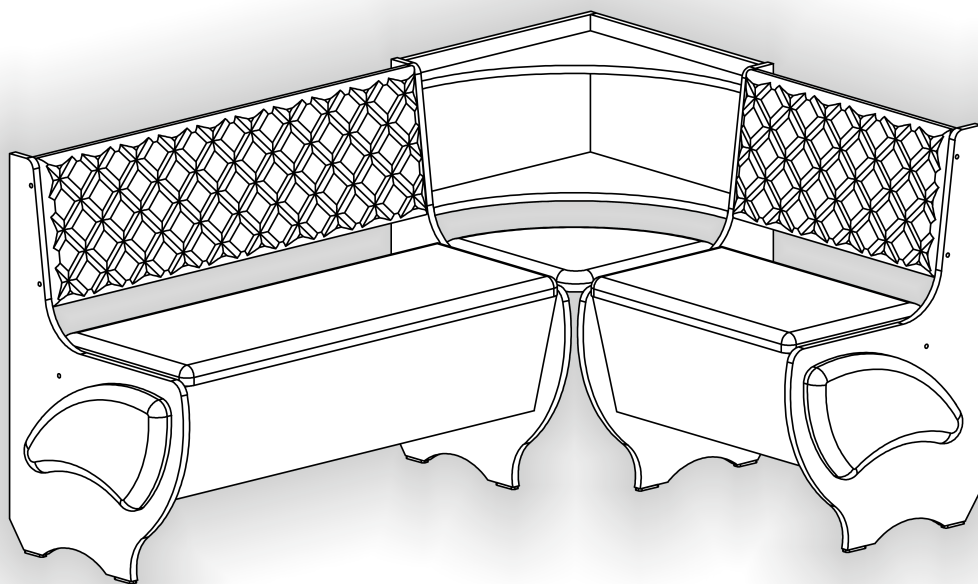

Запорізька меблева фабрика «Pehotin»
Made in Ukraine by «Pehotin»

Кухонний куточок «Мілорд» Kitchen corner «Milord»

Д-1500, Ш-1100, В-780, мм.

L-1500, W-1100, H-780, mm.

Інструкція збірки
Assembly instruction

B

B2

B1

W7

M8

№	довжина(мм) length(mm)	ширина(мм) width(mm)	кількість quantity
1.	780*	490*	2
2.	780*	490*	2
3.	570*	250	1
4.	570*	550	1
5.	970*	250	1
6.	970*	250	1
7.	968	257	1
8.	568	257	1
9.	967	290	1

№	довжина(мм) length(mm)	ширина(мм) width(mm)	кількість quantity
10	567	290	1
11	962	350	1
12	562	350	1
13	390	240	1
14	390	240	1
15	484*	484*	1
16	484*	484*	1
17	500**	288*	1
18	484**	288	1
19			1

2.

4.

- B x16
- B2 x1
- D1 3,5x30 x8

5.

7