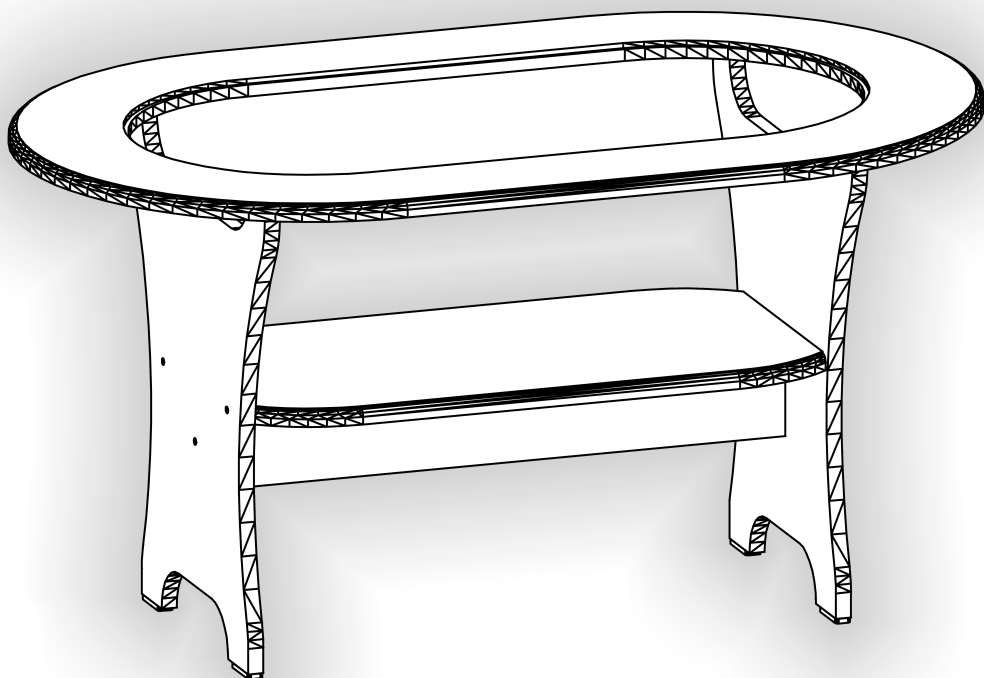

Зроблено в Україні ТМ «Pehotin»
Made in Ukraine by «Pehotin»

Стіл журнальний «Мелісса МДФ»
Coffee table «Melissa MDF»

Д-1000, Ш-600, В-520, мм.
L-1000, W-600, H-520, mm.

Інструкція збірки
Assembly instruction

1

pehotin@gmail.com
pehotin.com.ua

«Melicca»/«Melissa»

№	довжина(мм) length(mm)	ширина(мм) width(mm)	кількість quantity
1.	1000**	600**	1
2.	500**	420	2
3.	608*	300	1
4.	608**	332**	1
5.	765	365	1

1.

2.

3.

3