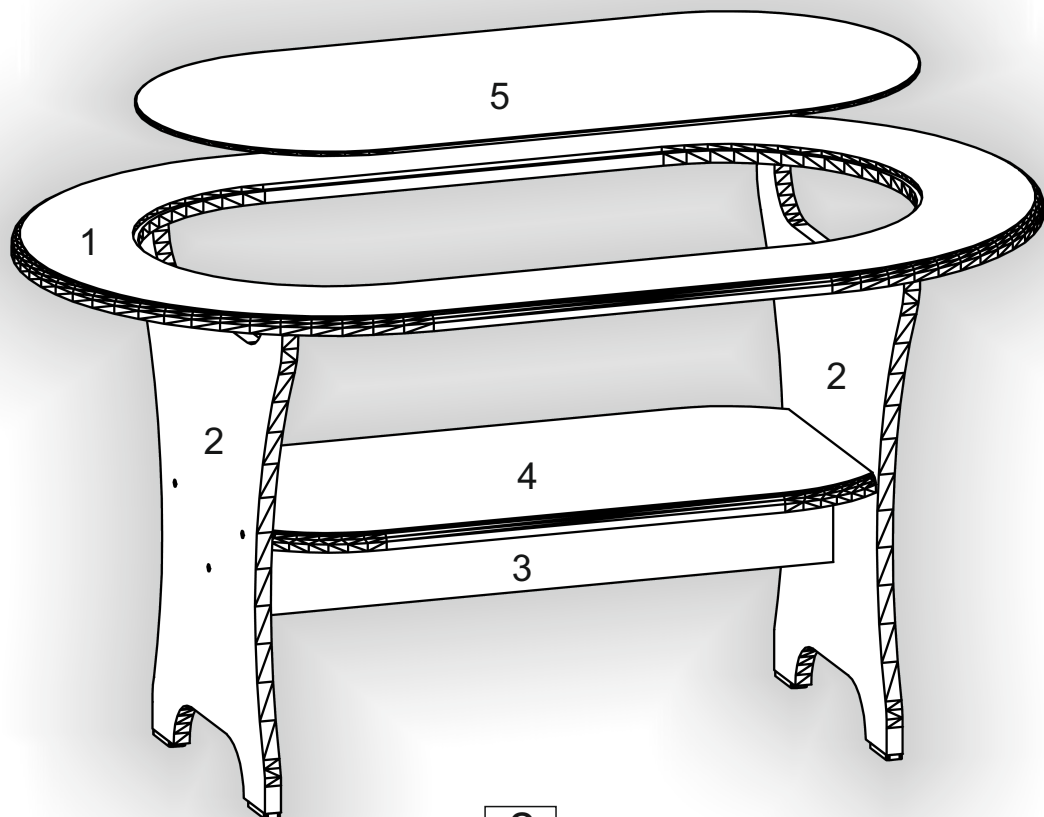

Зроблено в Україні ТМ «Pehotin»
Made in Ukraine by «Pehotin»

Стіл журнальний «Мелісса МДФ»
Coffee table «Melissa MDF»

Д-1000, Ш-600, В-520, мм.
L-1000, W-600, H-520, mm.

Інструкція збірки
Assembly instruction

1

pehotin@gmail.com
pehotin.com.ua

«Melicca»/«Melissa»

№	довжина(мм) length(mm)	ширина(мм) width(mm)	кількість quantity
1.	1000**	600**	1
2.	500**	420	2
3.	608*	300	1
4.	608**	332**	1
5.	765	365	1

1.

2.

3.

3