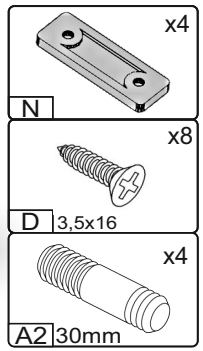

1

pehotin@gmail.com
pehotin.com.ua

«Melicca»/«Melissa»

№	довжина(мм) length(mm)	ширина(мм) width(mm)	кількість quantity
1.	1000**	600**	1
2.	500**	420	2
3.	608*	300	1
4.	608**	332**	1
5.	765	365	1

1.

2.

3.

3