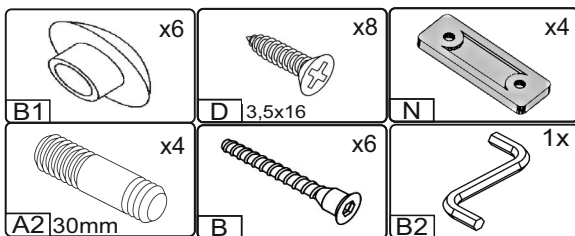

Зроблено в Україні ТМ «Pehotin»
Made in Ukraine by «Pehotin»

Стіл журнальний «Мелісса МДФ»
Coffee table «Melissa MDF»

Д-1000, Ш-600, В-520, мм.
L-1000, W-600, H-520, mm.

Інструкція збірки
Assembly instruction

1

pehotin@gmail.com
pehotin.com.ua

«Melicca»/«Melissa»

№	довжина(мм) length(mm)	ширина(мм) width(mm)	кількість quantity
1.	1000**	600**	1
2.	500**	420	2
3.	608*	300	1
4.	608**	332**	1
5.	765	365	1

1.

2.

3.

3