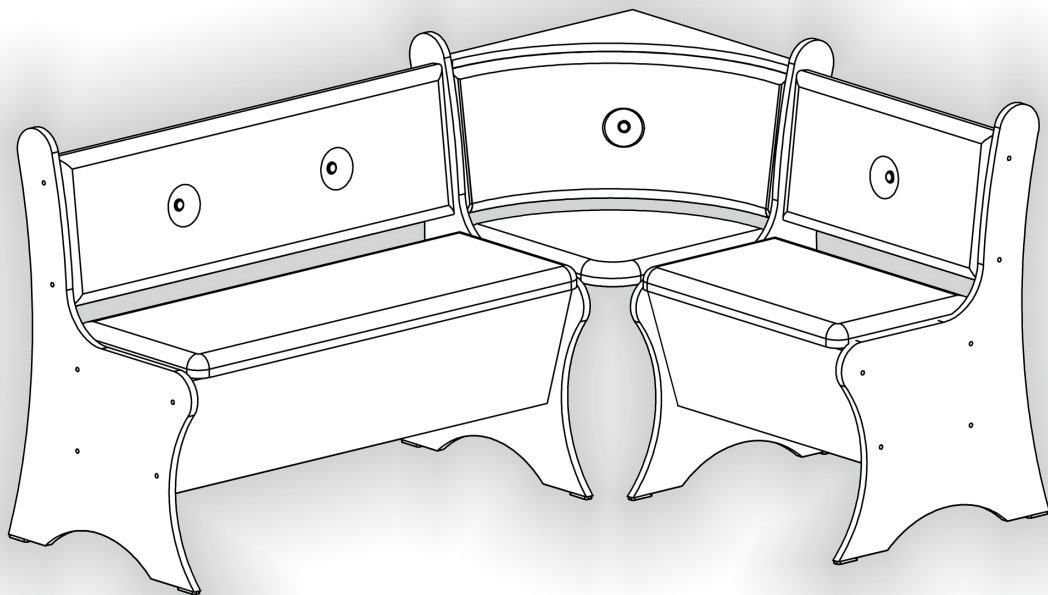

Запорізька меблева фабрика «Pehotin»
Made in Ukraine by «Pehotin»

Кухонний куточок «Маркіз» Kitchen corner «Markiz»

Д-1600, Ш-1200, В-820, мм.

L-1600, W-1200, H-820, mm.

Інструкція збірки
Assembly instruction

№	довжина(мм) length(mm)	ширина(мм) width(mm)	кількість quantity
8	570	217	1
9	967	290	1
10	567	290	1
11	965	350	1
12	565	350	1
13			1
14			

1.

x2

3

2.

4.

5.

7