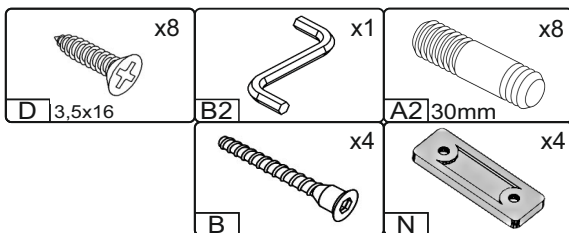

Запорізька меблева фабрика «Pehotin»
Made in Ukraine by «Pehotin»

Журнальний стіл «Магнолія МДФ»

Coffee table «Magnolia MDF»

Д-1000, Ш-600, В-520, мм.
L-1000, W-600, H-520, mm.

Інструкція збірки
Assembly instruction

1

pehotin@gmail.com
pehotin.com.ua

«Магнолія МДФ»/«Magnolia MDF»

№	довжина(мм) length(mm)	ширина(мм) width(mm)	кіль. qty.
1	1000**	600**	1
2	700**	260**	1
3	500**	220	4
4	700	260	1

1.

2.

3