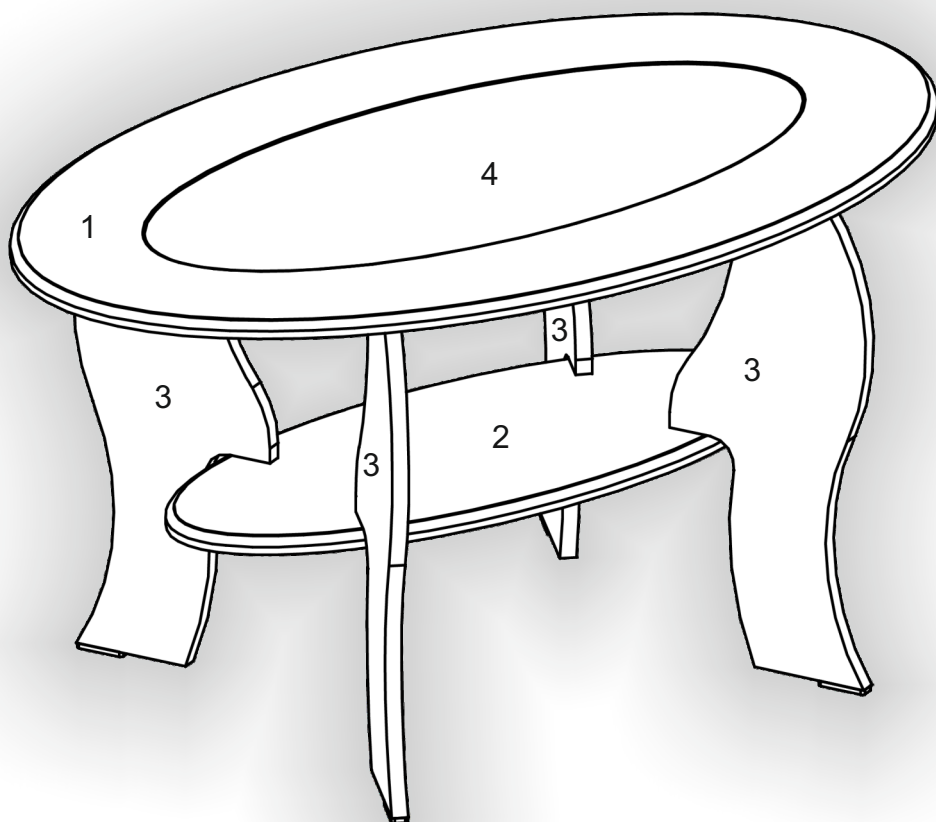

«Магнолія МДФ»/«Magnolia MDF»

№	довжина(мм) length(mm)	ширина(мм) width(mm)	кіль. qty.
1	1000**	600**	1
2	700**	260**	1
3	500**	220	4
4	700	260	1