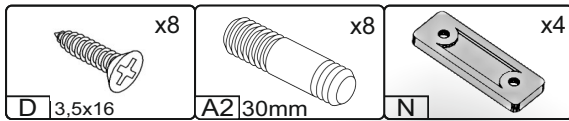

1

pehotin@gmail.com
pehotin.com.ua

«Магнолія МДФ»/«Magnolia MDF»

№	довжина(мм) length(mm)	ширина(мм) width(mm)	кіль. qty.
1	1000**	600**	1
2	700**	260**	1
3	500**	220	4
4	700	260	1

1.

2.

3