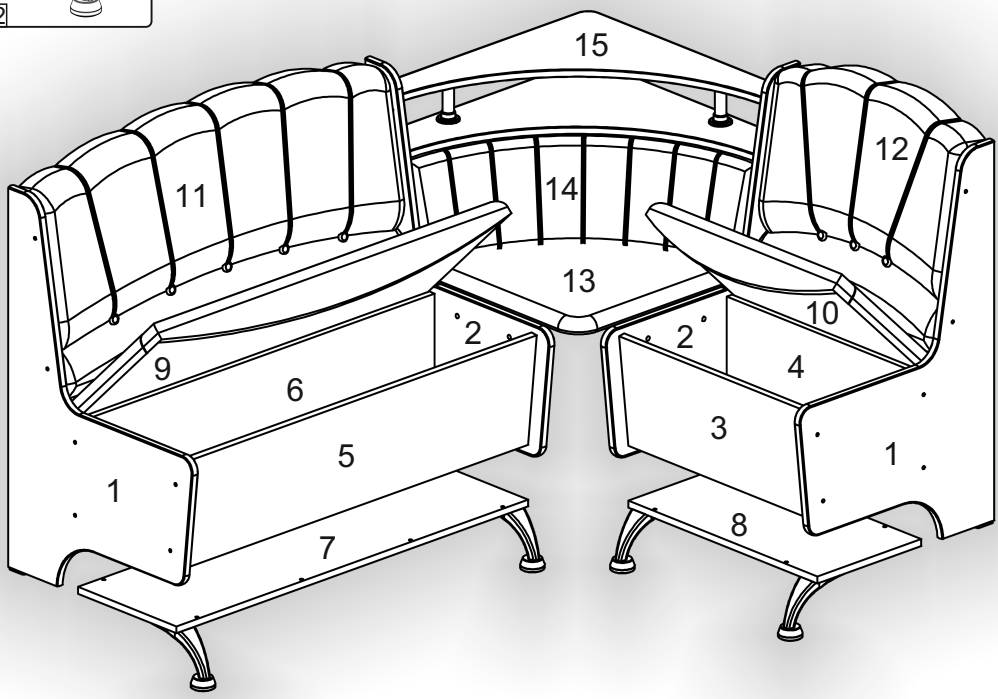

Запорізька меблева фабрика «Pehotin»
Made in Ukraine by «Pehotin»

Кухонний куточок «Магнат» Kitchen corner «Magnate»

Д-1716, Ш-1266, В-925, мм.

L-1716, W-1266, H-925, mm.

Інструкція збірки
Assembly instruction

№	довжина(мм) length(mm)	ширина(мм) width(mm)	кількість quantity
8	590*	307	1
9	1040	420	1
10	590	420	1
11	1040	500	1
12	590	500	1
13			1
14			1
15	656**	656**	1

1.

3

2.

	x3		x6		x18
J	L=100mm	J1		D	3,5x16