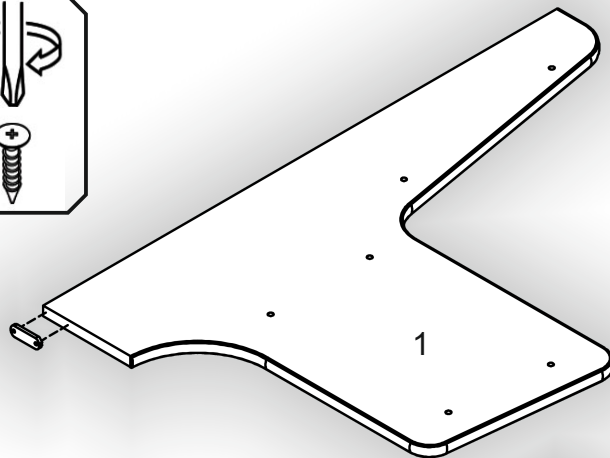

1

pehotin@gmail.com
pehotin.com.ua

Магнат/Magnate

№	довжина(мм) length(mm)	ширина(мм) width(mm)	кількість quantity
1.	880*	575**	2
2.	880*	575**	2
3.	590*	270	1
4.	590*	270	1
5.	1040*	270	1
6.	1040*	270	1
7.	1040*	307	1

№	довжина(мм) length(mm)	ширина(мм) width(mm)	кількість quantity
8	590*	307	1
9	1040	420	1
10	590	420	1
11	1040	500	1
12	590	500	1
13			1
14			1
15	656**	656**	1

1.

3

2.

	x3		x6		x18
J	L=100mm	J1		D	3,5x16