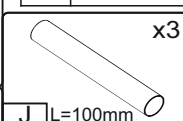

Запорізька меблева фабрика «Pehotin»
Made in Ukraine by «Pehotin»

Кухонний куточок «Магнат» Kitchen corner «Magnate»

Д-1716, Ш-1266, В-925, мм.

L-1716, W-1266, H-925, mm.

Інструкція збірки
Assembly instruction

1

pehotin@gmail.com
pehotin.com.ua

Магнат/Magnate

№	довжина(мм) length(mm)	ширина(мм) width(mm)	кількість quantity
1.	880*	575**	2
2.	880*	575**	2
3.	590*	270	1
4.	590*	270	1
5.	1040*	270	1
6.	1040*	270	1
7.	1040*	307	1

№	довжина(мм) length(mm)	ширина(мм) width(mm)	кількість quantity
8	590*	307	1
9	1040	420	1
10	590	420	1
11	1040	500	1
12	590	500	1
13			1
14			1
15	656**	656**	1

1.

3

2.

	x3		x6		x18
J	L=100mm	J1		D	3,5x16