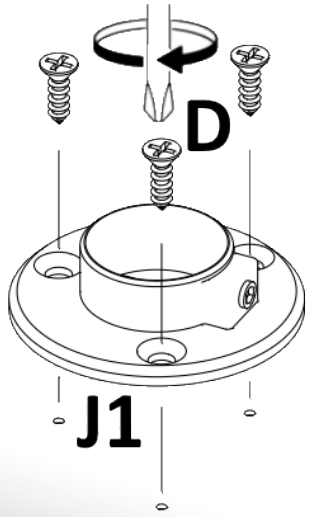

1

pehotin@gmail.com
pehotin.com.ua

Магнат/Magnate

№	довжина(мм) length(mm)	ширина(мм) width(mm)	кількість quantity
1.	880*	575**	2
2.	880*	575**	2
3.	590*	270	1
4.	590*	270	1
5.	1040*	270	1
6.	1040*	270	1
7.	1040*	307	1

№	довжина(мм) length(mm)	ширина(мм) width(mm)	кількість quantity
8	590*	307	1
9	1040	420	1
10	590	420	1
11	1040	500	1
12	590	500	1
13			1
14			1
15	656**	656**	1

1.

3

2.

	x3		x6		x18
J	L=100mm	J1		D	3,5x16

4.

6

5.

7