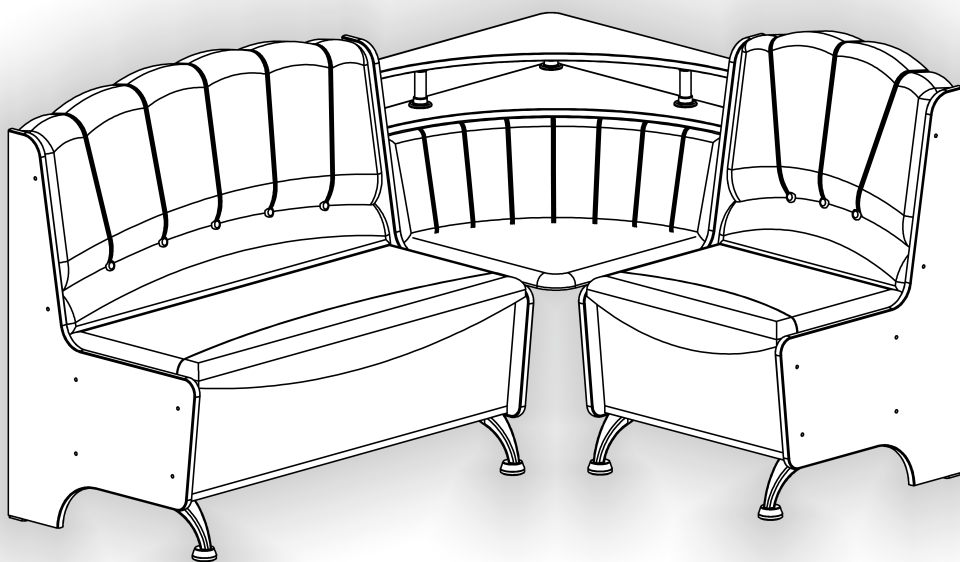

Запорізька меблева фабрика «Pehotin»
Made in Ukraine by «Pehotin»

Кухонний куточок «Магнат» Kitchen corner «Magnate»

Д-1716, Ш-1266, В-925, мм.

L-1716, W-1266, H-925, mm.

Інструкція збірки
Assembly instruction