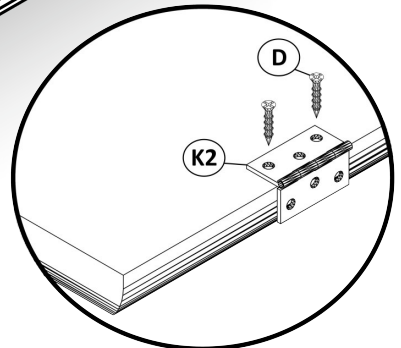

# Кухонний куточок «Лорд» Kitchen corner «Lord»

Д-1100, Ш-1500, В-840, мм.

L-1100, W-1500, H-840, mm.

Інструкція збірки  
Assembly instruction

1

[pehotin@gmail.com](mailto:pehotin@gmail.com)  
[pehotin.com.ua](http://pehotin.com.ua)

# Кардинал/Cardinal

№	довжина(мм) length(mm)	ширина(мм) width(mm)	кількість quantity	№	довжина(мм) length(mm)	ширина(мм) width(mm)	кількість quantity
1.	850*	400*	2	10	570**	75	1
2.	850*	400*	2	11	570*	45	1
3.	970**	250	1	12	970*	45	1
4.	570**	250	1	13	967	290	1
5.	570**	240	1	14	567	290	1
6.	970**	240	1	15			1
7.	968	226	1	16			1
8.	568	226	1	17	965	350	1
9	970**	75	1	18	565	350	1

 x8	 x56	 x28	 x1	 x14	 x8	 x4	 x8	 x10
 x7	 x8	 x7						

1.

x2

3

2.

3.

4.

5.