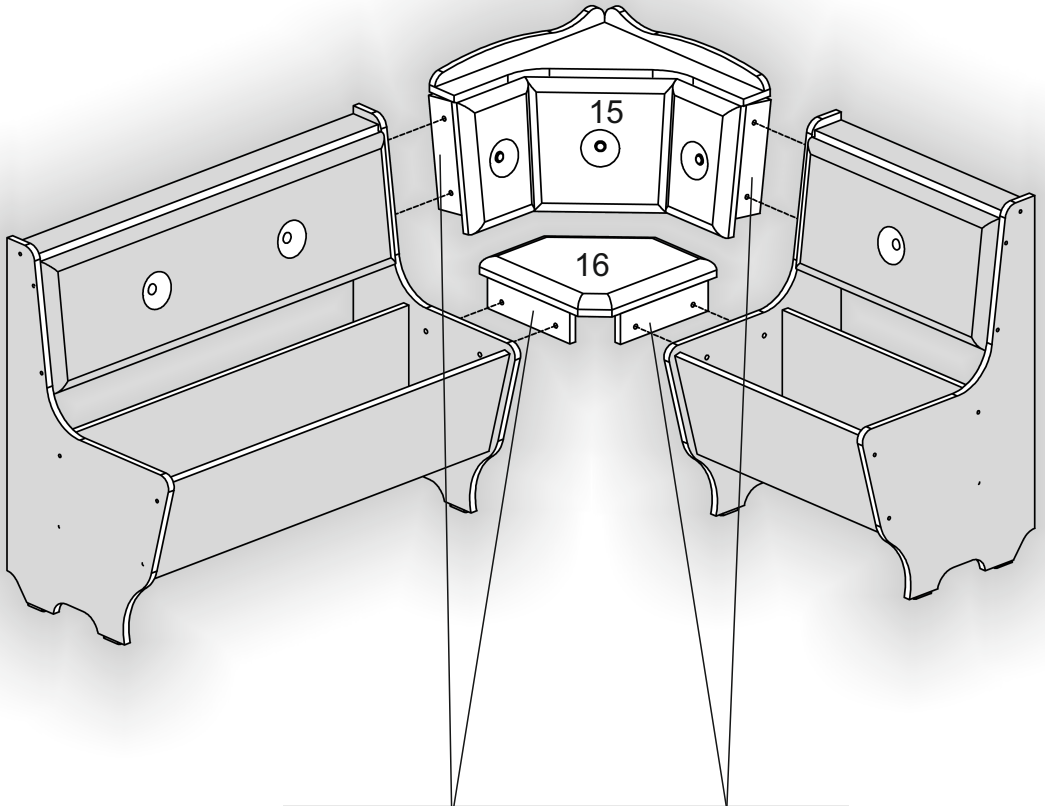

# Кухонний куточок «Лорд» Kitchen corner «Lord»

Д-1100, Ш-1500, В-840, мм.

L-1100, W-1500, H-840, mm.

Інструкція збірки  
Assembly instruction

1

[pehotin@gmail.com](mailto:pehotin@gmail.com)  
[pehotin.com.ua](http://pehotin.com.ua)

# Кардинал/Cardinal

№	довжина(мм) length(mm)	ширина(мм) width(mm)	кількість quantity	№	довжина(мм) length(mm)	ширина(мм) width(mm)	кількість quantity
1.	850*	400*	2	10	570**	75	1
2.	850*	400*	2	11	570*	45	1
3.	970**	250	1	12	970*	45	1
4.	570**	250	1	13	967	290	1
5.	570**	240	1	14	567	290	1
6.	970**	240	1	15			1
7.	968	226	1	16			1
8.	568	226	1	17	965	350	1
9	970**	75	1	18	565	350	1

 x8	 x56	 x28	 x1	 x14	 x8	 x4	 x8	 x10
 x7	 x8	 x7						

1.

x2

3

2.

3.

4.

5.