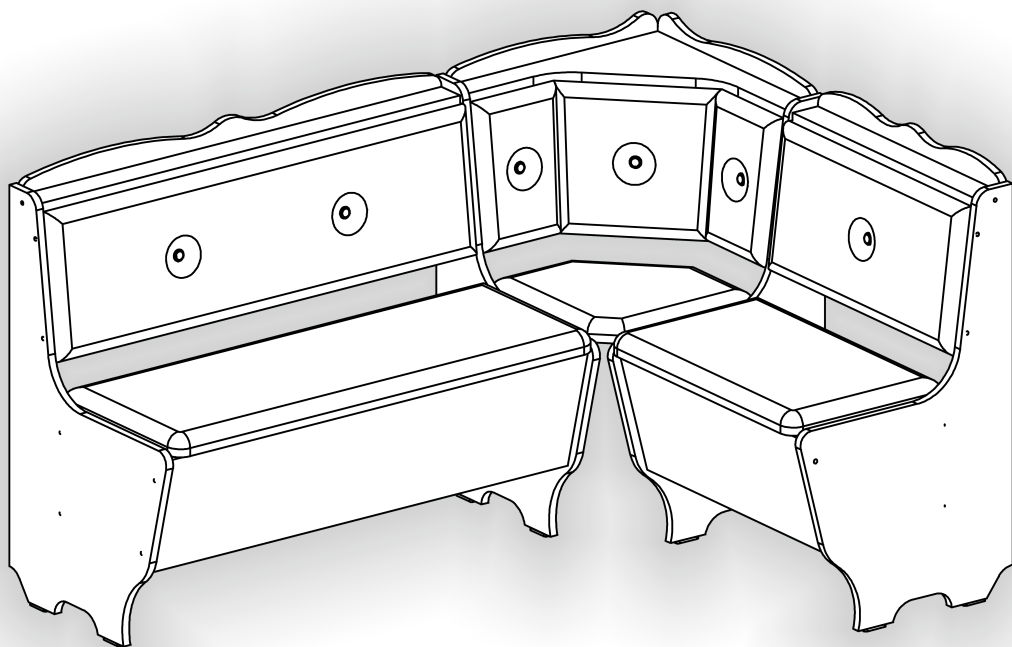

# Кухонний куточок «Лорд» Kitchen corner «Lord»

Д-1100, Ш-1500, В-840, мм.

L-1100, W-1500, H-840, mm.

Інструкція збірки  
Assembly instruction

1

[pehotin@gmail.com](mailto:pehotin@gmail.com)  
[pehotin.com.ua](http://pehotin.com.ua)