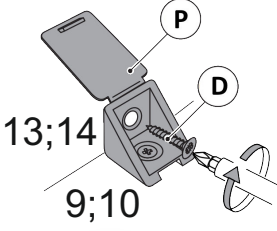

# Кухонний куточок «Лорд» Kitchen corner «Lord»

Д-1100, Ш-1500, В-840, мм.

L-1100, W-1500, H-840, mm.

Інструкція збірки  
Assembly instruction

1

[pehotin@gmail.com](mailto:pehotin@gmail.com)  
[pehotin.com.ua](http://pehotin.com.ua)

# Кардинал/Cardinal

№	довжина(мм) length(mm)	ширина(мм) width(mm)	кількість quantity	№	довжина(мм) length(mm)	ширина(мм) width(mm)	кількість quantity
1.	850*	400*	2	10	570**	75	1
2.	850*	400*	2	11	570*	45	1
3.	970**	250	1	12	970*	45	1
4.	570**	250	1	13	967	290	1
5.	570**	240	1	14	567	290	1
6.	970**	240	1	15			1
7.	968	226	1	16			1
8.	568	226	1	17	965	350	1
9	970**	75	1	18	565	350	1

 x8	 x56	 x28	 x1	 x14	 x8	 x4	 x8	 x10
 x7	 x8	 x7						

1.

x2

3

2.

3.

4.

5.