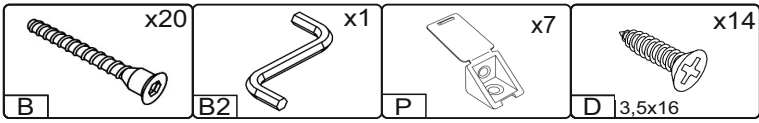

# Кухонний куточок «Лорд» Kitchen corner «Lord»

Д-1100, Ш-1500, В-840, мм.

L-1100, W-1500, H-840, mm.

Інструкція збірки  
Assembly instruction

1

[pehotin@gmail.com](mailto:pehotin@gmail.com)  
[pehotin.com.ua](http://pehotin.com.ua)

# Кардинал/Cardinal

№	довжина(мм) length(mm)	ширина(мм) width(mm)	кількість quantity	№	довжина(мм) length(mm)	ширина(мм) width(mm)	кількість quantity
1.	850*	400*	2	10	570**	75	1
2.	850*	400*	2	11	570*	45	1
3.	970**	250	1	12	970*	45	1
4.	570**	250	1	13	967	290	1
5.	570**	240	1	14	567	290	1
6.	970**	240	1	15			1
7.	968	226	1	16			1
8.	568	226	1	17	965	350	1
9	970**	75	1	18	565	350	1

 x8	 x56	 x28	 x1	 x14	 x8	 x4	 x8	 x10
 x7	 x8	 x7						

1.

x2

3

2.

3.

4.

5.