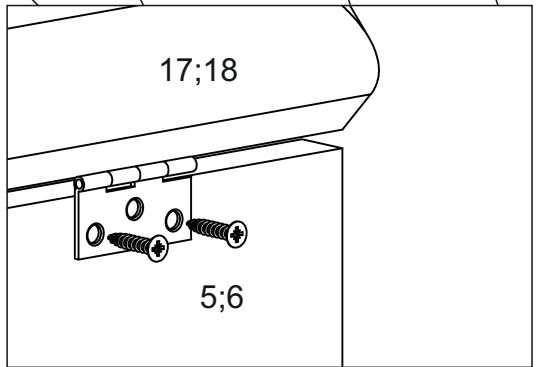

# Кухонний куточок «Лорд» Kitchen corner «Lord»

Д-1100, Ш-1500, В-840, мм.

L-1100, W-1500, H-840, mm.

Інструкція збірки  
Assembly instruction

1

[pehotin@gmail.com](mailto:pehotin@gmail.com)  
[pehotin.com.ua](http://pehotin.com.ua)

# Кардинал/Cardinal

№	довжина(мм) length(mm)	ширина(мм) width(mm)	кількість quantity	№	довжина(мм) length(mm)	ширина(мм) width(mm)	кількість quantity
1.	850*	400*	2	10	570**	75	1
2.	850*	400*	2	11	570*	45	1
3.	970**	250	1	12	970*	45	1
4.	570**	250	1	13	967	290	1
5.	570**	240	1	14	567	290	1
6.	970**	240	1	15			1
7.	968	226	1	16			1
8.	568	226	1	17	965	350	1
9	970**	75	1	18	565	350	1

 x8	 x56	 x28	 x1	 x14	 x8	 x4	 x8	 x10
 x7	 x8	 x7						

1.

x2

3

2.

3.

4.

5.