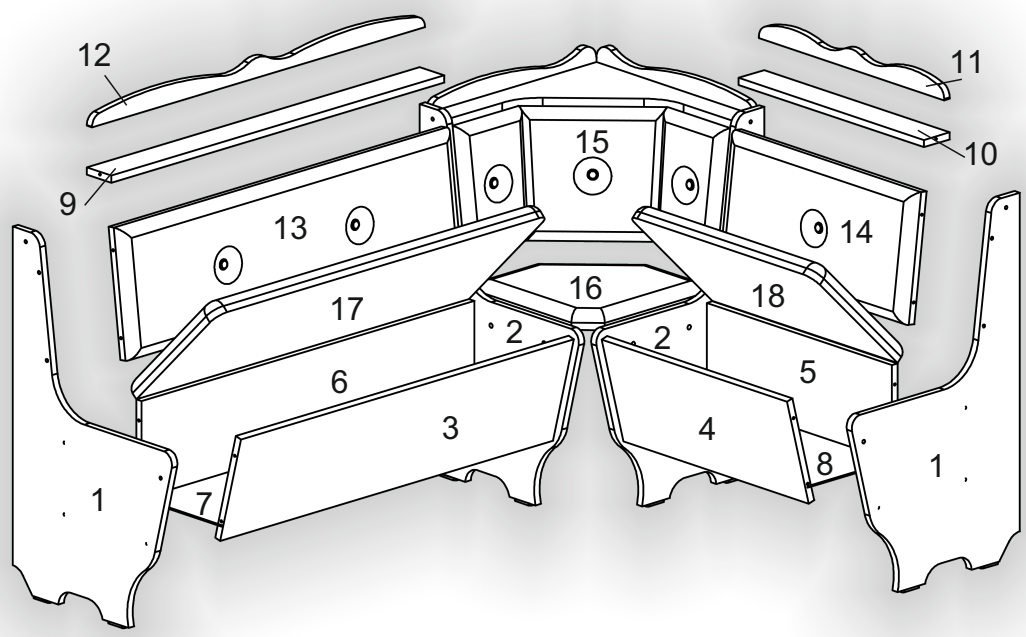

# Кухонний куточок «Лорд» Kitchen corner «Lord»

Д-1100, Ш-1500, В-840, мм.

L-1100, W-1500, H-840, mm.

Інструкція збірки  
Assembly instruction

1

[pehotin@gmail.com](mailto:pehotin@gmail.com)  
[pehotin.com.ua](http://pehotin.com.ua)

# Кардинал/Cardinal

№	довжина(мм) length(mm)	ширина(мм) width(mm)	кількість quantity	№	довжина(мм) length(mm)	ширина(мм) width(mm)	кількість quantity
1.	850*	400*	2	10	570**	75	1
2.	850*	400*	2	11	570*	45	1
3.	970**	250	1	12	970*	45	1
4.	570**	250	1	13	967	290	1
5.	570**	240	1	14	567	290	1
6.	970**	240	1	15			1
7.	968	226	1	16			1
8.	568	226	1	17	965	350	1
9	970**	75	1	18	565	350	1

 x8	 x56	 x28	 x1	 x14	 x8	 x4	 x8	 x10
 x7	 x8	 x7						

1.

x2

3

2.

3.

4.

5.