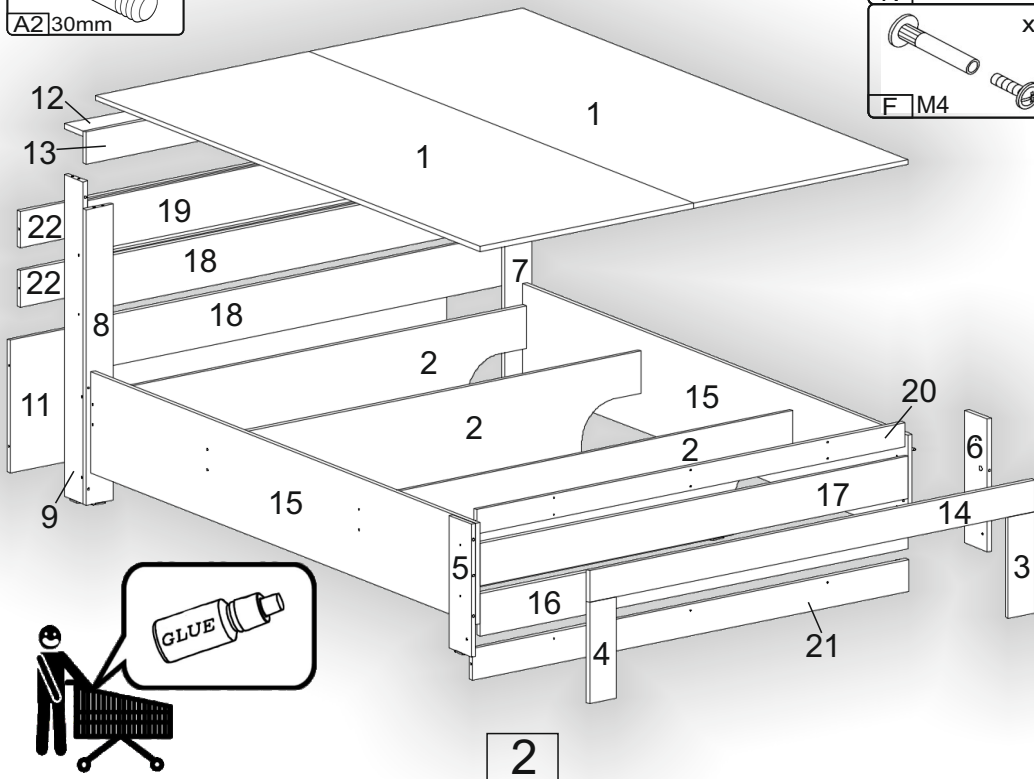

1

pehotin@gmail.com
pehotin.com.ua

Ліжко-160/Вед-160

№	довжина(мм) length(mm)	ширина(мм) width(mm)	кількість quantity
1.	1995	795	2
2.	1600	354**	3
3.	320**	101	1
4.	320**	101	1
5.	420*	116*	1
6.	420*	116*	1
7.	936**	101*	1
8.	936**	101*	1
9.	1020	100	1
10.	1020	100	1
11.	1632*	420	1
12.	1664	100**	1

№	довжина(мм) length(mm)	ширина(мм) width(mm)	кількість quantity
13.	1666**	101**	1
14.	1666**	101**	1
15.	2000**	320	2
16.	1600**	131	1
17.	1600**	131	1
18.	1632**	158	2
19.	1632*	158	1
20.	1600	78	1
21.	1632	100	1
22.	1632	116	2