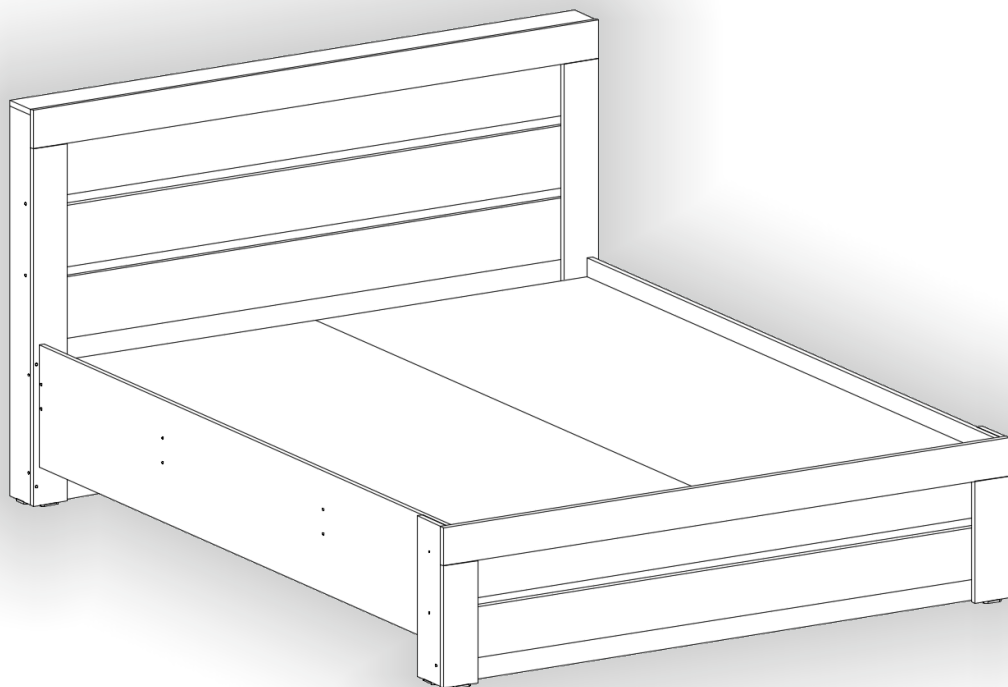

Зроблено в Україні ТМ «Pehotin»
Made in Ukraine by «Pehotin»

Колекція НС «Ліжко-160» Collection NS «Bed-160»

Д-2132, Ш-1664, В-1040, мм.
L-2132, W-1664, H-1040, mm.

Інструкція збірки
Assembly instruction