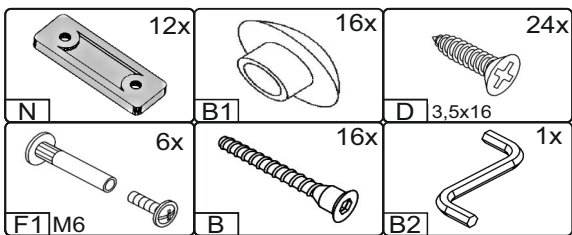

Зроблено в Україні ТМ «Pehotin»
Made in Ukraine by «Pehotin»

Модуль спального гарнітура
«Ліжко-160 Ангеліна МДФ»

Module of a sleeping set
«Bed-160 Angelina MDF»

Д-2035, Ш-1740, В-945, мм.
L-2035, W-1740, H-945, mm.

Інструкція збірки
Assembly instruction

1

pehotin@gmail.com
pehotin.com.ua

«Ліжко-160 Ангеліна МДФ»/«Bed-160 Angelina MDF»

№	довжина(мм) length(mm)	ширина(мм) width(mm)	кількість quantity
1.	1995	795	2
2.	1762**	945**	1
3.	1652**	450**	1
4.	2000**	250	2
5.	1600	270**	4