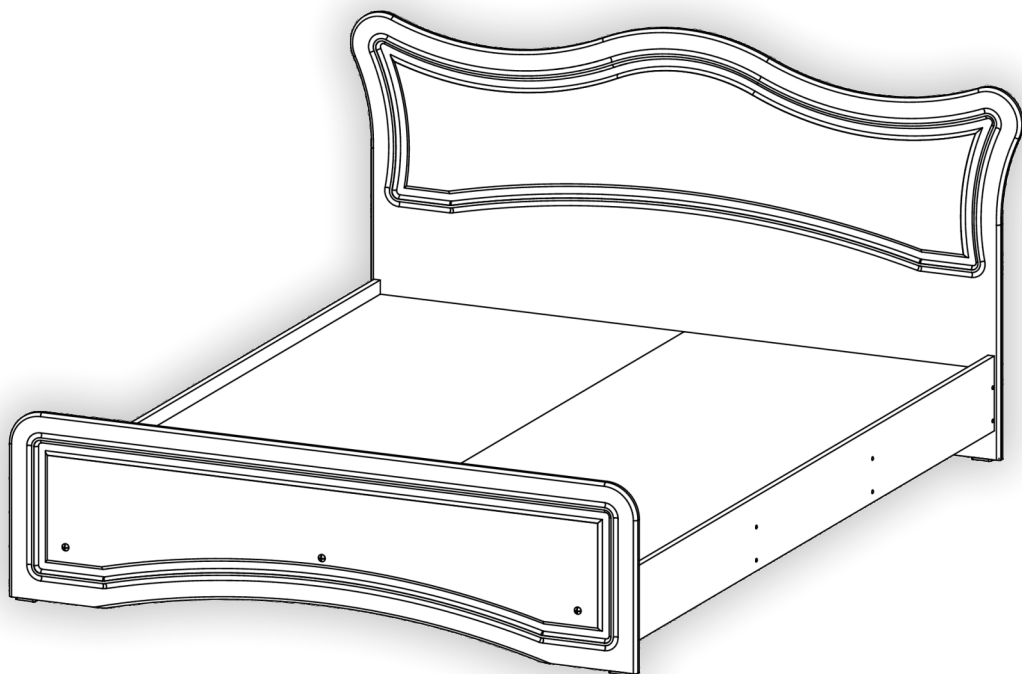

Зроблено в Україні ТМ «Pehotin»
Made in Ukraine by «Pehotin»

Модуль спального гарнітура
«Ліжко-160 Ангеліна МДФ»

Module of a sleeping set
«Bed-160 Angelina MDF»

Д-2035, Ш-1740, В-945, мм.
L-2035, W-1740, H-945, mm.

Інструкція збірки
Assembly instruction

1

pehotin@gmail.com
pehotin.com.ua

«Ліжко-160 Ангеліна МДФ»/«Bed-160 Angelina MDF»

№	довжина(мм) length(mm)	ширина(мм) width(mm)	кількість quantity
1.	1995	795	2
2.	1762**	945**	1
3.	1652**	450**	1
4.	2000**	250	2
5.	1600	270**	4