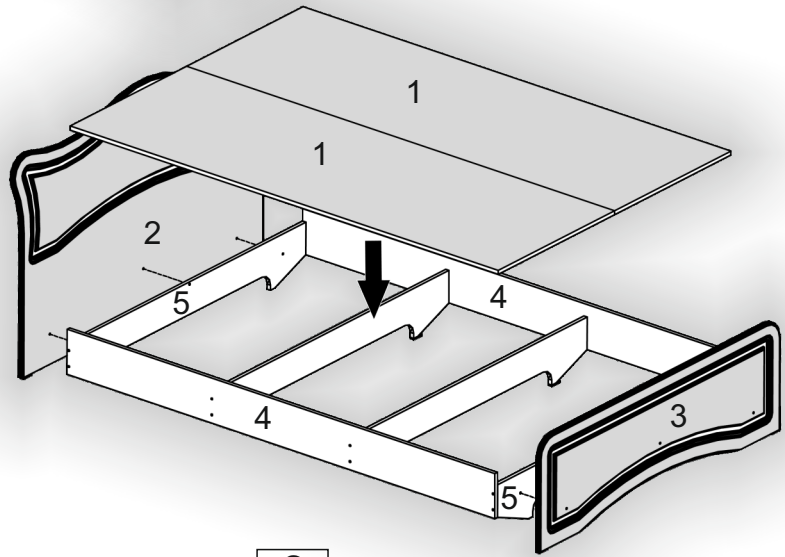

Зроблено в Україні ТМ «Pehotin»
Made in Ukraine by «Pehotin»

Модуль спального гарнітура
«Ліжко-160 Ангеліна МДФ»

Module of a sleeping set
«Bed-160 Angelina MDF»

Д-2035, Ш-1740, В-945, мм.
L-2035, W-1740, H-945, mm.

Інструкція збірки
Assembly instruction

1

pehotin@gmail.com
pehotin.com.ua

«Ліжко-160 Ангеліна МДФ»/«Bed-160 Angelina MDF»

№	довжина(мм) length(mm)	ширина(мм) width(mm)	кількість quantity
1.	1995	795	2
2.	1762**	945**	1
3.	1652**	450**	1
4.	2000**	250	2
5.	1600	270**	4

1.

2.

3.

3