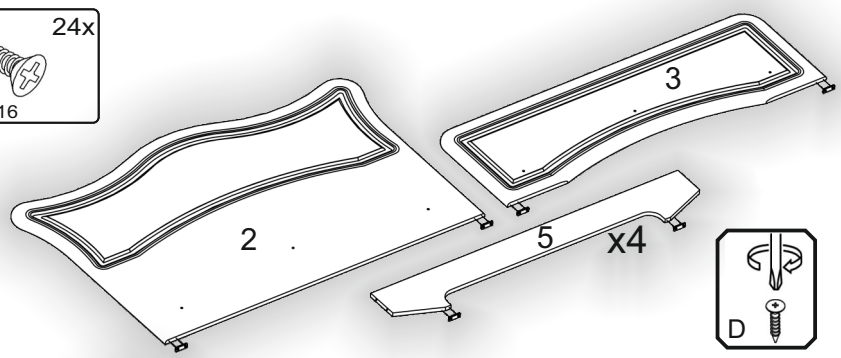

Зроблено в Україні ТМ «Pehotin»
Made in Ukraine by «Pehotin»

Модуль спального гарнітура
«Ліжко-160 Ангеліна МДФ»

Module of a sleeping set
«Bed-160 Angelina MDF»

Д-2035, Ш-1740, В-945, мм.
L-2035, W-1740, H-945, mm.

Інструкція збірки
Assembly instruction

1

pehotin@gmail.com
pehotin.com.ua

«Ліжко-160 Ангеліна МДФ»/«Bed-160 Angelina MDF»

№	довжина(мм) length(mm)	ширина(мм) width(mm)	кількість quantity
1.	1995	795	2
2.	1762**	945**	1
3.	1652**	450**	1
4.	2000**	250	2
5.	1600	270**	4

1.

2.

3.

3