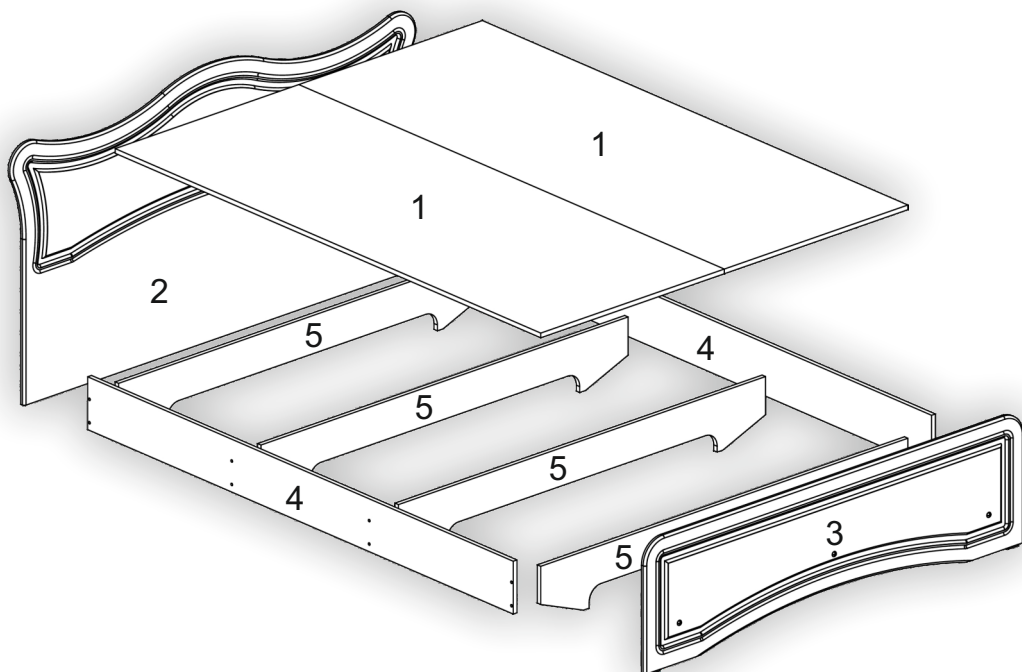

Зроблено в Україні ТМ «Pehotin»
Made in Ukraine by «Pehotin»

Модуль спального гарнітура
«Ліжко-160 Ангеліна МДФ»

Module of a sleeping set
«Bed-160 Angelina MDF»

Д-2035, Ш-1740, В-945, мм.
L-2035, W-1740, H-945, mm.

Інструкція збірки
Assembly instruction

1

pehotin@gmail.com
pehotin.com.ua

«Ліжко-160 Ангеліна МДФ»/«Bed-160 Angelina MDF»

№	довжина(мм) length(mm)	ширина(мм) width(mm)	кількість quantity
1.	1995	795	2
2.	1762**	945**	1
3.	1652**	450**	1
4.	2000**	250	2
5.	1600	270**	4

1.

2.

3.

3