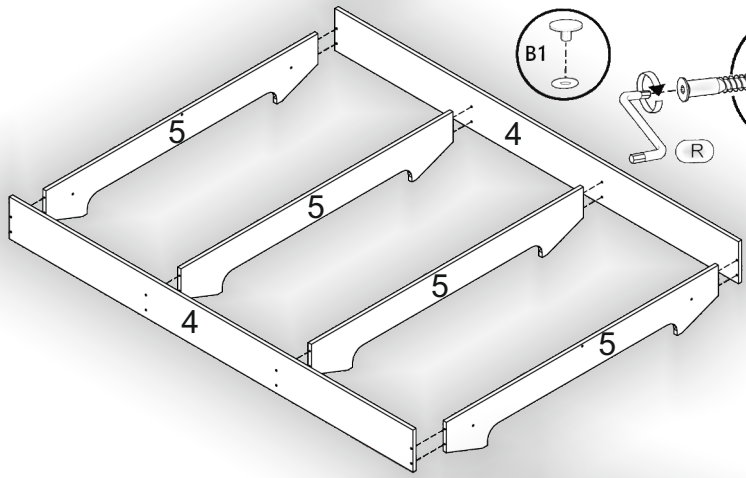

Зроблено в Україні ТМ «Pehotin»
Made in Ukraine by «Pehotin»

Модуль спального гарнітура
«Ліжко-160 Ангеліна МДФ»

Module of a sleeping set
«Bed-160 Angelina MDF»

Д-2035, Ш-1740, В-945, мм.
L-2035, W-1740, H-945, mm.

Інструкція збірки
Assembly instruction

1

pehotin@gmail.com
pehotin.com.ua

«Ліжко-160 Ангеліна МДФ»/«Bed-160 Angelina MDF»

№	довжина(мм) length(mm)	ширина(мм) width(mm)	кількість quantity
1.	1995	795	2
2.	1762**	945**	1
3.	1652**	450**	1
4.	2000**	250	2
5.	1600	270**	4

1.

2.

3.

3