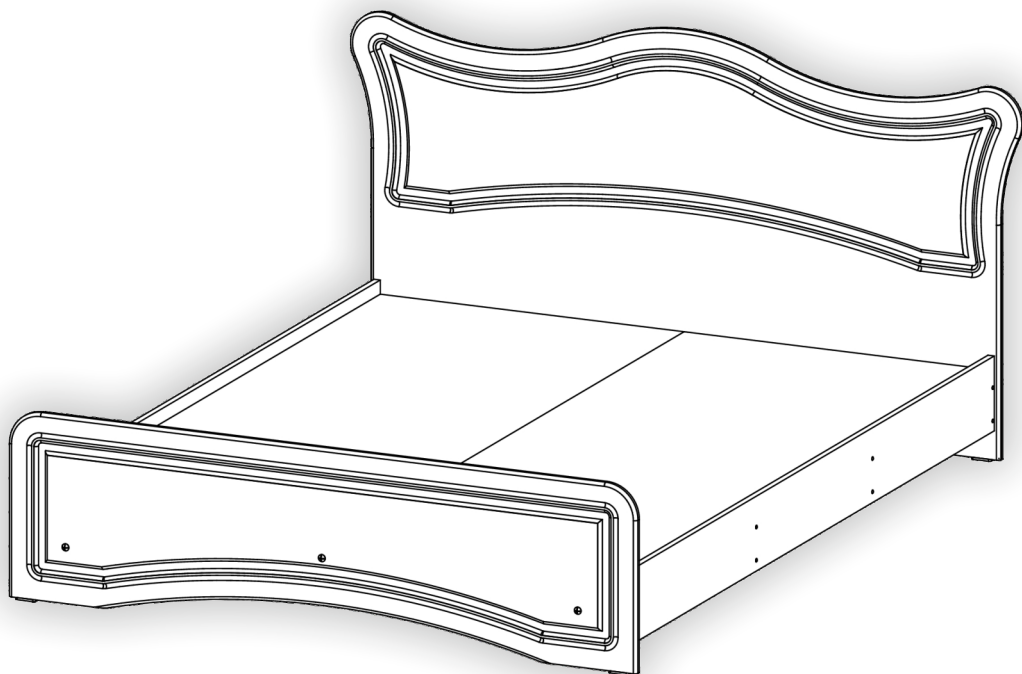

Зроблено в Україні ТМ «Pehotin»
Made in Ukraine by «Pehotin»

Модуль спального гарнітура
«Ліжко-140 Ангеліна МДФ»

Module of a sleeping set
«Bed-140 Angelina MDF»

Д-2035, Ш-1540, В-945, мм.
L-2035, W-1540, H-945, mm.