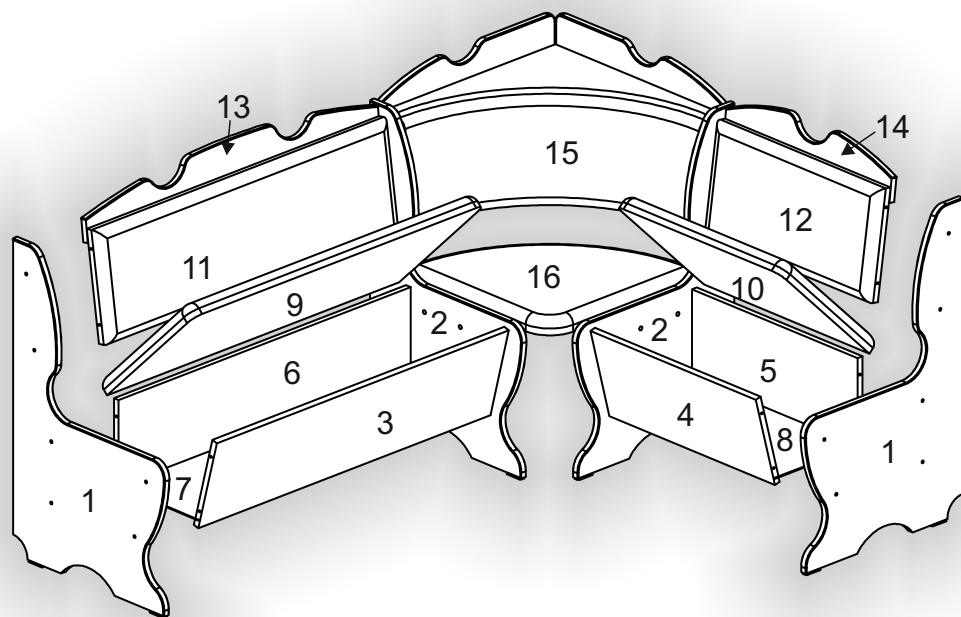

Запорізька меблева фабрика «Pehotin»
Made in Ukraine by «Pehotin»

Кухонний куточок «Комфорт»

Kitchen corner «Comfort»

Д-1600, Ш-1200, В-870, мм.

L-1600, W-1200, H-870, mm.

Інструкція збірки
Assembly instruction

1

pehotin@gmail.com
pehotin.com.ua

Комфорт/Comfort

№	довжина(мм) length(mm)	ширина(мм) width(mm)	кількість quantity
1.	850*	400*	2
2.	850*	400*	2
3.	970**	250	1
4.	570**	250	1
5.	570**	250	1
6.	970**	250	1
7.	968	297	1
8.	568	297	1
9.	965	420	1

№	довжина(мм) length(mm)	ширина(мм) width(mm)	кількість quantity
10	565	420	1
11	967	290	1
12	567	290	1
13	970	120	1
14	570	120	1
15			1
16			1

1.

x2

3

2.

4.

5.

7