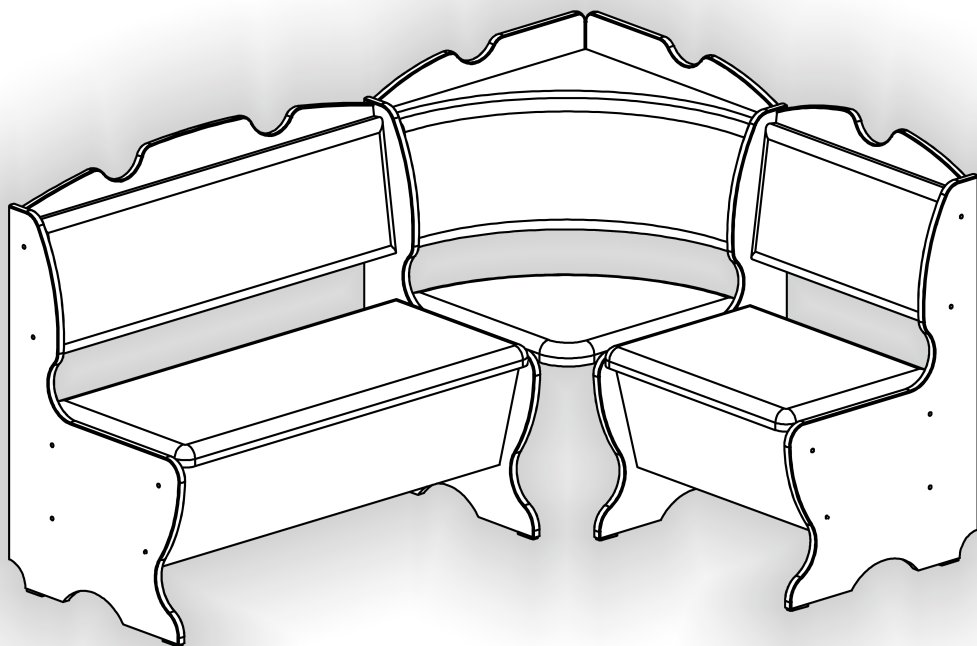

Запорізька меблева фабрика «Pehotin»
Made in Ukraine by «Pehotin»

Кухонний куточок «Комфорт»

Kitchen corner «Comfort»

Д-1600, Ш-1200, В-870, мм.

L-1600, W-1200, H-870, mm.

Інструкція збірки
Assembly instruction

1

pehotin@gmail.com
pehotin.com.ua

Комфорт/Comfort

№	довжина(мм) length(mm)	ширина(мм) width(mm)	кількість quantity
1.	850*	400*	2
2.	850*	400*	2
3.	970**	250	1
4.	570**	250	1
5.	570**	250	1
6.	970**	250	1
7.	968	297	1
8.	568	297	1
9.	965	420	1

№	довжина(мм) length(mm)	ширина(мм) width(mm)	кількість quantity
10	565	420	1
11	967	290	1
12	567	290	1
13	970	120	1
14	570	120	1
15			1
16			1

1.

x2

3

2.

4.

5.

7