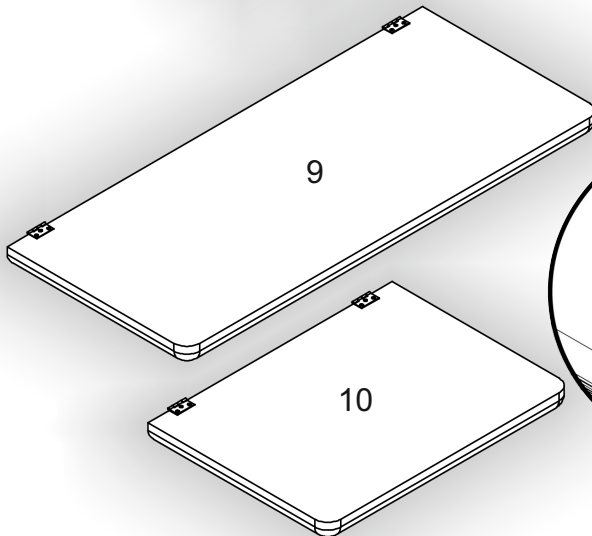

Запорізька меблева фабрика «Pehotin»
Made in Ukraine by «Pehotin»

Кухонний куточок «Комфорт»

Kitchen corner «Comfort»

Д-1600, Ш-1200, В-870, мм.

L-1600, W-1200, H-870, mm.

Інструкція збірки
Assembly instruction

1

pehotin@gmail.com
pehotin.com.ua

Комфорт/Comfort

№	довжина(мм) length(mm)	ширина(мм) width(mm)	кількість quantity
1.	850*	400*	2
2.	850*	400*	2
3.	970**	250	1
4.	570**	250	1
5.	570**	250	1
6.	970**	250	1
7.	968	297	1
8.	568	297	1
9.	965	420	1

№	довжина(мм) length(mm)	ширина(мм) width(mm)	кількість quantity
10	565	420	1
11	967	290	1
12	567	290	1
13	970	120	1
14	570	120	1
15			1
16			1

1.

x2

3

2.

4.

5.

7