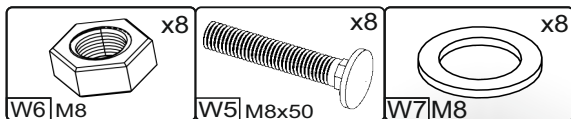

Запорізька меблева фабрика «Pehotin»
Made in Ukraine by «Pehotin»

Кухонний куточок «Комфорт»

Kitchen corner «Comfort»

Д-1600, Ш-1200, В-870, мм.

L-1600, W-1200, H-870, mm.

Інструкція збірки
Assembly instruction

1

pehotin@gmail.com
pehotin.com.ua

Комфорт/Comfort

№	довжина(мм) length(mm)	ширина(мм) width(mm)	кількість quantity
1.	850*	400*	2
2.	850*	400*	2
3.	970**	250	1
4.	570**	250	1
5.	570**	250	1
6.	970**	250	1
7.	968	297	1
8.	568	297	1
9.	965	420	1

№	довжина(мм) length(mm)	ширина(мм) width(mm)	кількість quantity
10	565	420	1
11	967	290	1
12	567	290	1
13	970	120	1
14	570	120	1
15			1
16			1

1.

x2

3

2.

4.

5.

7