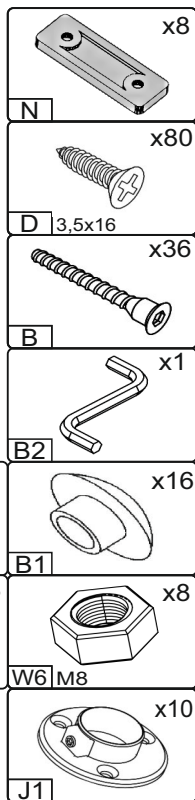

Запорізька меблева фабрика «Pehotin»
Made in Ukraine by «Pehotin»

Кухонний куточок «Князь» Kitchen corner «Knyaz'»

Д-1500, Ш-1100, В-870, мм.

L-1500, W-1100, H-870, mm.

Інструкція збірки
Assembly instruction

1

pehotin@gmail.com
pehotin.com.ua

Князь/Кnyaz'

№	довжина(мм) length(mm)	ширина(мм) width(mm)	кількість quantity
1.	800*	470*	2
2.	800*	470*	2
3.	570**	230	1
4.	570**	230	1
5.	970**	230	1
6.	970**	230	1
7.	568	225	1
8.	968	225	1
9.	970**	140	1

№	довжина(мм) length(mm)	ширина(мм) width(mm)	кількість quantity
10	570**	140	1
11	967	484	1
12	567	484	1
13	562	350	1
14	962	350	1
15	345**	345**	1
16			1
17			1

1.

3

2.

3.

4.

5.

7