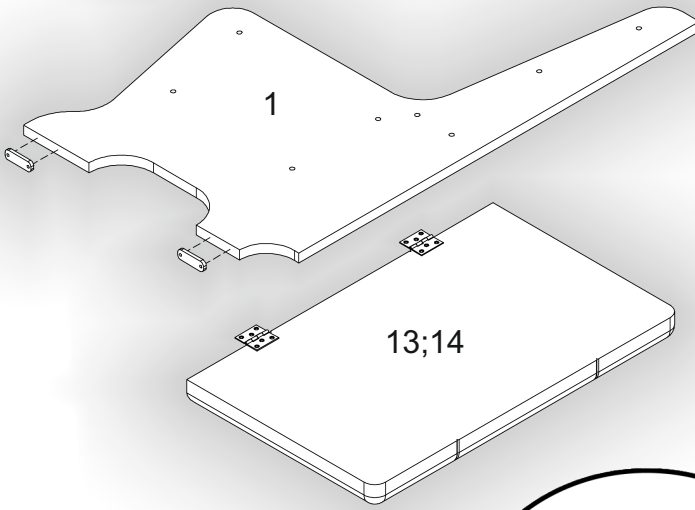

1

pehotin@gmail.com
pehotin.com.ua

Князь/Кnyaz'

№	довжина(мм) length(mm)	ширина(мм) width(mm)	кількість quantity
1.	800*	470*	2
2.	800*	470*	2
3.	570**	230	1
4.	570**	230	1
5.	970**	230	1
6.	970**	230	1
7.	568	225	1
8.	968	225	1
9.	970**	140	1

№	довжина(мм) length(mm)	ширина(мм) width(mm)	кількість quantity
10	570**	140	1
11	967	484	1
12	567	484	1
13	562	350	1
14	962	350	1
15	345**	345**	1
16			1
17			1

1.

3

2.

3.

4.

5.

7