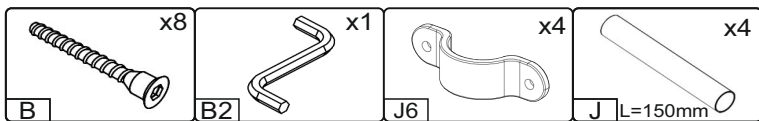

1

pehotin@gmail.com
pehotin.com.ua

Князь/Кnyaz'

№	довжина(мм) length(mm)	ширина(мм) width(mm)	кількість quantity
1.	800*	470*	2
2.	800*	470*	2
3.	570**	230	1
4.	570**	230	1
5.	970**	230	1
6.	970**	230	1
7.	568	225	1
8.	968	225	1
9.	970**	140	1

№	довжина(мм) length(mm)	ширина(мм) width(mm)	кількість quantity
10	570**	140	1
11	967	484	1
12	567	484	1
13	562	350	1
14	962	350	1
15	345**	345**	1
16			1
17			1

1.

3

2.

3.

4.

5.

7