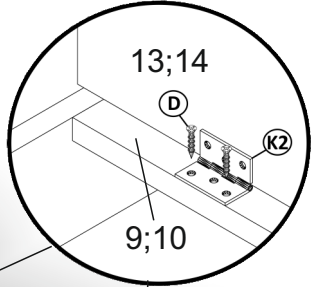

1

pehotin@gmail.com
pehotin.com.ua

Князь/Кnyaz'

№	довжина(мм) length(mm)	ширина(мм) width(mm)	кількість quantity
1.	800*	470*	2
2.	800*	470*	2
3.	570**	230	1
4.	570**	230	1
5.	970**	230	1
6.	970**	230	1
7.	568	225	1
8.	968	225	1
9.	970**	140	1

№	довжина(мм) length(mm)	ширина(мм) width(mm)	кількість quantity
10	570**	140	1
11	967	484	1
12	567	484	1
13	562	350	1
14	962	350	1
15	345**	345**	1
16			1
17			1

1.

3

2.

3.

4.

5.

7