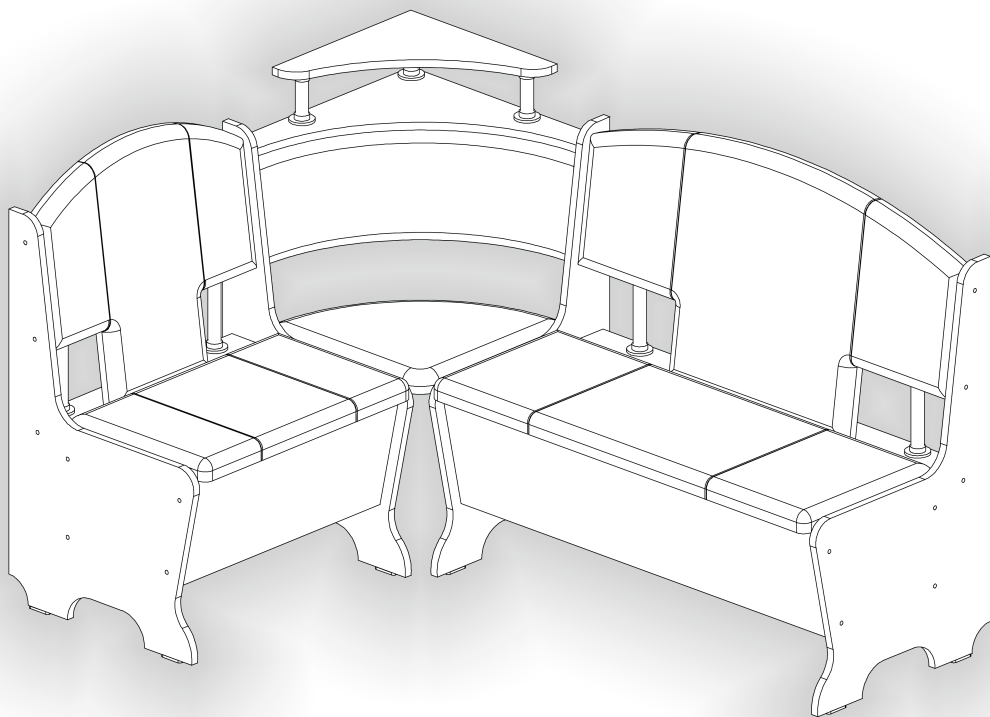

Запорізька меблева фабрика «Pehotin»
Made in Ukraine by «Pehotin»

Кухонний куточок «Князь» Kitchen corner «Knyaz'»

Д-1500, Ш-1100, В-870, мм.

L-1500, W-1100, H-870, mm.

Інструкція збірки
Assembly instruction