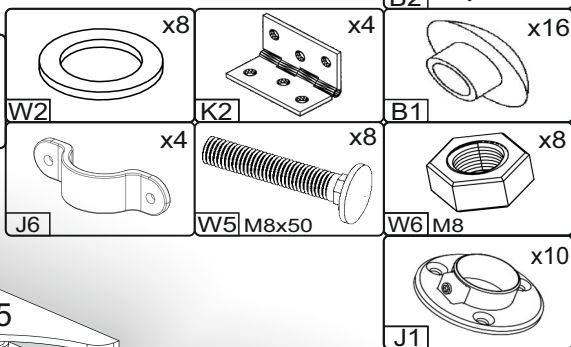

1

pehotin@gmail.com
pehotin.com.ua

Князь/Кnyaz'

№	довжина(мм) length(mm)	ширина(мм) width(mm)	кількість quantity
1.	800*	470*	2
2.	800*	470*	2
3.	570**	230	1
4.	570**	230	1
5.	970**	230	1
6.	970**	230	1
7.	568	225	1
8.	968	225	1
9.	970**	140	1

№	довжина(мм) length(mm)	ширина(мм) width(mm)	кількість quantity
10	570**	140	1
11	967	484	1
12	567	484	1
13	562	350	1
14	962	350	1
15	345**	345**	1
16			1
17			1

1.

3

2.

3.

4.

5.

7