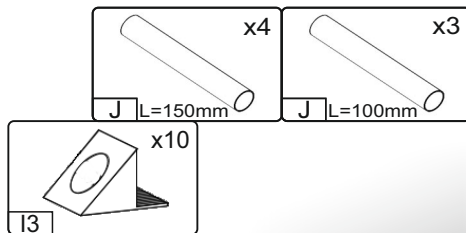

Запорізька меблева фабрика «Pehotin»
Made in Ukraine by «Pehotin»

Кухонний куточок «Князь» Kitchen corner «Knyaz'»

Д-1500, Ш-1100, В-870, мм.

L-1500, W-1100, H-870, mm.

Інструкція збірки
Assembly instruction

1

pehotin@gmail.com
pehotin.com.ua

Князь/Кnyaz'

№	довжина(мм) length(mm)	ширина(мм) width(mm)	кількість quantity
1.	800*	470*	2
2.	800*	470*	2
3.	570**	230	1
4.	570**	230	1
5.	970**	230	1
6.	970**	230	1
7.	568	225	1
8.	968	225	1
9.	970**	140	1

№	довжина(мм) length(mm)	ширина(мм) width(mm)	кількість quantity
10	570**	140	1
11	967	484	1
12	567	484	1
13	562	350	1
14	962	350	1
15	345**	345**	1
16			1
17			1

1.

3

2.

3.

4.

5.

7