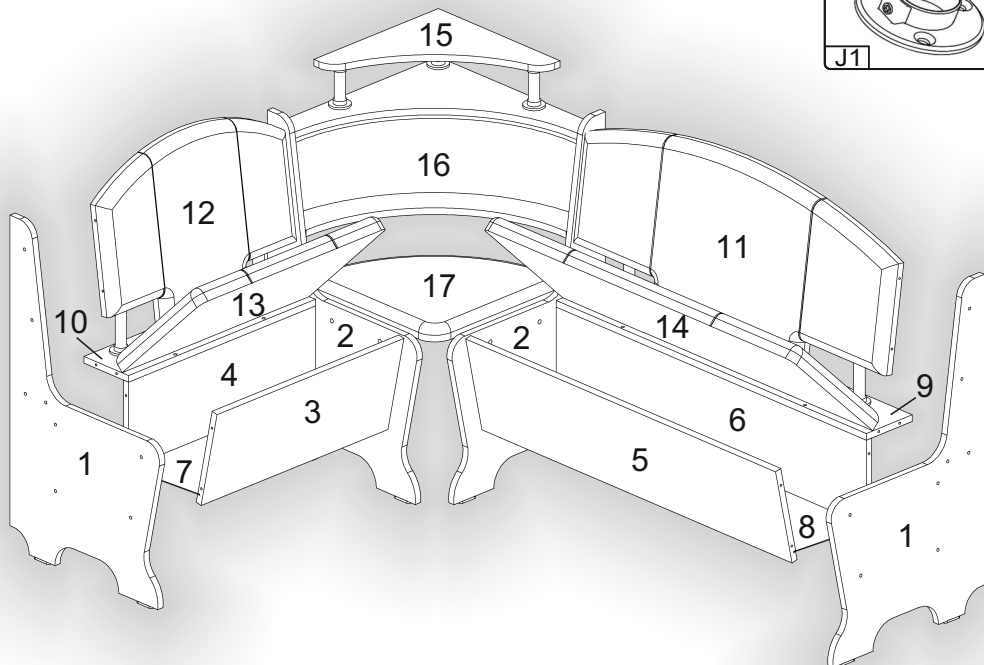

Запорізька меблева фабрика «Pehotin»
Made in Ukraine by «Pehotin»

Кухонний куточок «Князь» Kitchen corner «Knyaz'»

Д-1500, Ш-1100, В-870, мм.

L-1500, W-1100, H-870, mm.

Інструкція збірки
Assembly instruction

1

pehotin@gmail.com
pehotin.com.ua

Князь/Кnyaz'

№	довжина(мм) length(mm)	ширина(мм) width(mm)	кількість quantity
1.	800*	470*	2
2.	800*	470*	2
3.	570**	230	1
4.	570**	230	1
5.	970**	230	1
6.	970**	230	1
7.	568	225	1
8.	968	225	1
9.	970**	140	1

№	довжина(мм) length(mm)	ширина(мм) width(mm)	кількість quantity
10	570**	140	1
11	967	484	1
12	567	484	1
13	562	350	1
14	962	350	1
15	345**	345**	1
16			1
17			1

1.

3

2.

3.

4.

5.

7