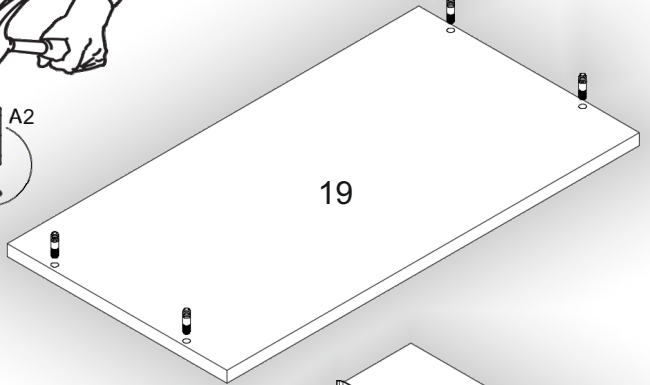

1

pehotin@gmail.com
pehotin.com.ua

Кармен МДФ/Karmen MDF

№	довжина(мм) length(mm)	ширина(мм) width(mm)	кількість quantity
1	150	40	7
2	1282	40	7
3	562	396	2
4	596	147	1
5	284*	100	2
6	544*	100	1
7	1450**	500**	1
8	500*	200**	1
9	531**	141	4
10	531**	82	2
11	1184*	360**	1
12	770*	360	1
13	342*	360	1
14	412*	360	1
15	1168*	360*	1
16	412*	360	1
17	568*	360	1
18	600*	360**	1
19	600*	320**	1
20	305*	150*	1
21	305*	150*	1
22	1150**	600**	1
23	305	540	1
24	434	1180	1
25	364	598	1
26	850	450	1

1.

3

2.

3.

5

4.

5.

7

6.

8

7. x2

9

8.

9.

 H	 A2 30mm x4	 B x2	 D 3,5x16 x8
 L2 L=300MM x1	 P x2	 B2 x1	

11