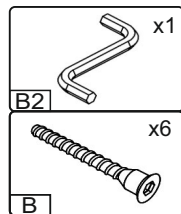

1

pehotin@gmail.com
pehotin.com.ua

Кармен МДФ/Karmen MDF

№	довжина(мм) length(mm)	ширина(мм) width(mm)	кількість quantity
1	150	40	7
2	1282	40	7
3	562	396	2
4	596	147	1
5	284*	100	2
6	544*	100	1
7	1450**	500**	1
8	500*	200**	1
9	531**	141	4
10	531**	82	2
11	1184*	360**	1
12	770*	360	1
13	342*	360	1
14	412*	360	1
15	1168*	360*	1
16	412*	360	1
17	568*	360	1
18	600*	360**	1
19	600*	320**	1
20	305*	150*	1
21	305*	150*	1
22	1150**	600**	1
23	305	540	1
24	434	1180	1
25	364	598	1
26	850	450	1

1.

3

2.

3.

5

4.

5.

7

6.

8

7. x2

9

8.

9.

 H	 A2 30mm x4	 B x2	 D 3,5x16 x8
 L2 L=300MM x1	 P x2	 B2 x1	

11