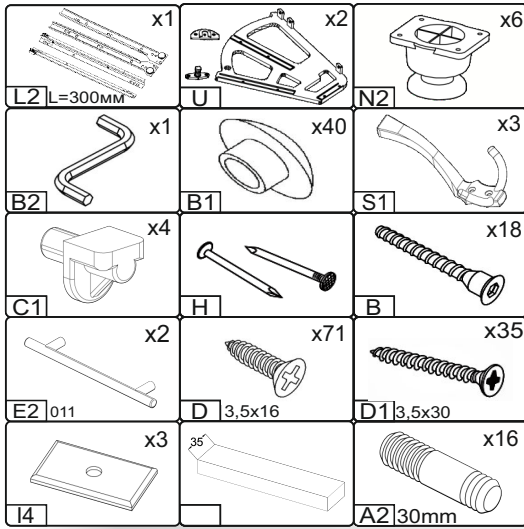

Зроблено в Україні ТМ «Pehotin»
Made in Ukraine by «Pehotin»

Передпокій «Кармен МДФ» Hall furniture «Karmen MDF»

Д-1184, Ш-360, В-2100, мм.
L-1184, W-360, H-2100, mm.

Інструкція збірки
Assembly instruction

1

pehotin@gmail.com
pehotin.com.ua

Кармен МДФ/Karmen MDF

№	довжина(мм) length(mm)	ширина(мм) width(mm)	кількість quantity
1	150	40	7
2	1282	40	7
3	562	396	2
4	596	147	1
5	284*	100	2
6	544*	100	1
7	1450**	500**	1
8	500*	200**	1
9	531**	141	4
10	531**	82	2
11	1184*	360**	1
12	770*	360	1
13	342*	360	1
14	412*	360	1
15	1168*	360*	1
16	412*	360	1
17	568*	360	1
18	600*	360**	1
19	600*	320**	1
20	305*	150*	1
21	305*	150*	1
22	1150**	600**	1
23	305	540	1
24	434	1180	1
25	364	598	1
26	850	450	1

1.

3

2.

3.

5

4.

5.

7

6.

8

7. x2

9

8.

9.

 H	 A2 30mm x4	 B x2	 D 3,5x16 x8
 L2 L=300MM x1	 P x2	 B2 x1	

11