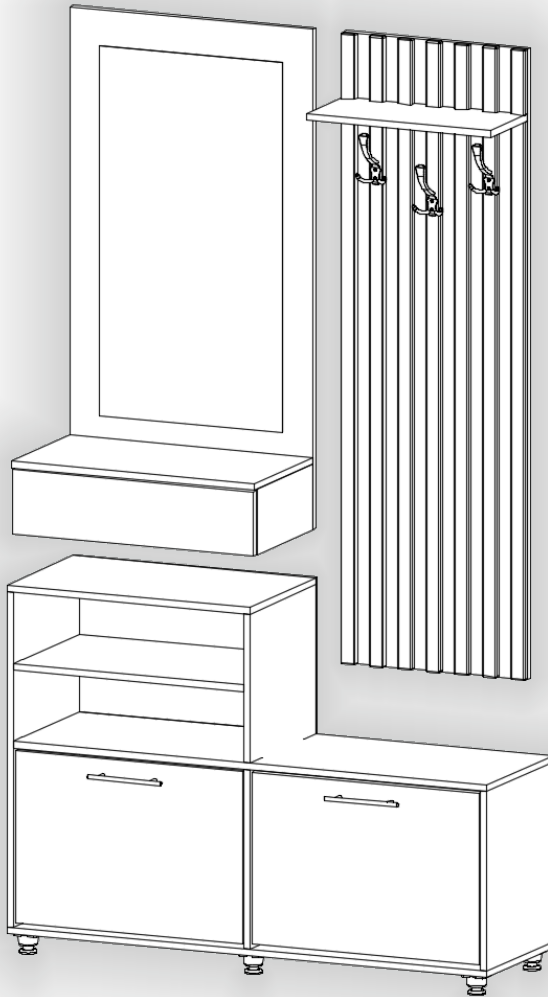

Зроблено в Україні ТМ «Pehotin»
Made in Ukraine by «Pehotin»

Передпокій «Кармен МДФ» Hall furniture «Karmen MDF»

Д-1184, Ш-360, В-2100, мм.
L-1184, W-360, H-2100, mm.

Інструкція збірки
Assembly instruction

6.

8

7. x2

9

8.

9.

 H	 A2 30mm x4	 B x2	 D 3,5x16 x8
 L2 L=300MM x1	 P x2	 B2 x1	

11