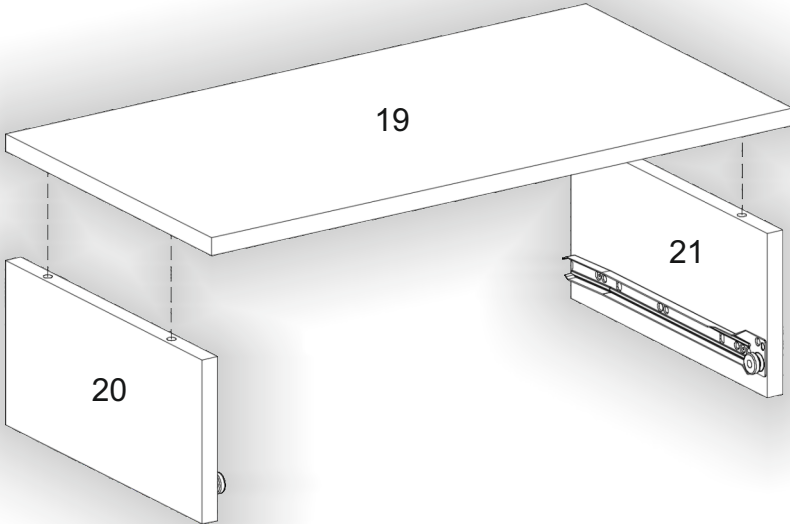

1

pehotin@gmail.com
pehotin.com.ua

Кармен МДФ/Karmen MDF

№	довжина(мм) length(mm)	ширина(мм) width(mm)	кількість quantity
1	150	40	7
2	1282	40	7
3	562	396	2
4	596	147	1
5	284*	100	2
6	544*	100	1
7	1450**	500**	1
8	500*	200**	1
9	531**	141	4
10	531**	82	2
11	1184*	360**	1
12	770*	360	1
13	342*	360	1
14	412*	360	1
15	1168*	360*	1
16	412*	360	1
17	568*	360	1
18	600*	360**	1
19	600*	320**	1
20	305*	150*	1
21	305*	150*	1
22	1150**	600**	1
23	305	540	1
24	434	1180	1
25	364	598	1
26	850	450	1

1.

3

2.

3.

5

4.

5.

7

6.

8

7. x2

9

8.

9.

 H	 A2 30mm x4	 B x2	 D 3,5x16 x8
 L2 L=300MM x1	 P x2	 B2 x1	

11