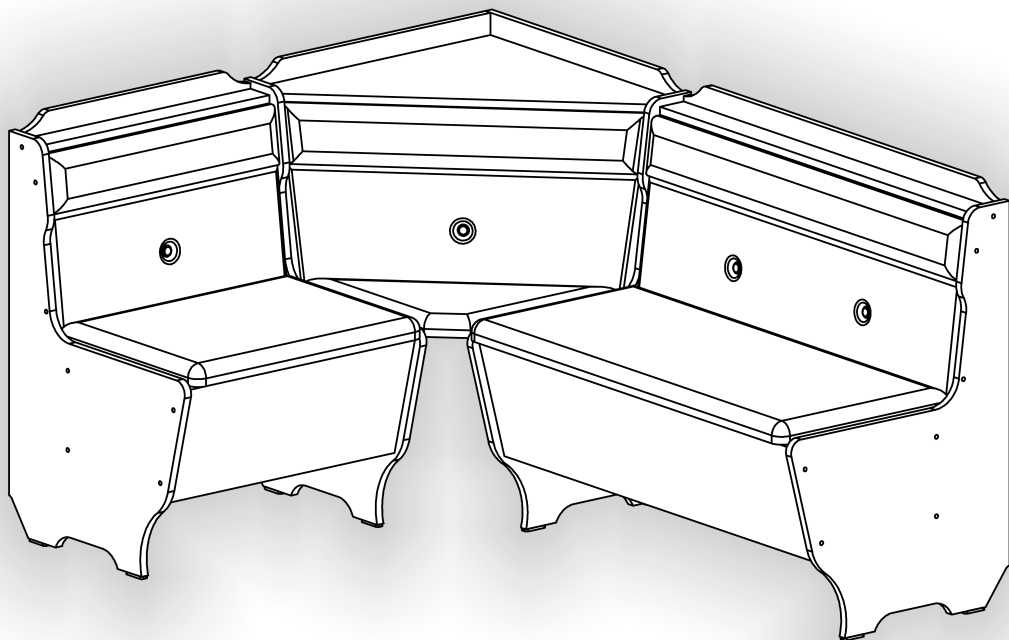

# Кухонний куточок «Кардинал» Kitchen corner «Cardinal»

Д-1600, Ш-1200, В-840, мм.

L-1600, W-1200, H-840, mm.

Інструкція збірки  
Assembly instruction

1

[pehotin@gmail.com](mailto:pehotin@gmail.com)  
[pehotin.com.ua](http://pehotin.com.ua)

# Кардинал/Cardinal

№	довжина(мм) length(mm)	ширина(мм) width(mm)	кількість quantity
1.	850*	400*	2
2.	850*	400*	2
3.	570**	250	1
4.	970**	250	1
5.	570**	240	1
6.	970**	240	1
7.	968	272	1
8.	568	272	1
9.	970**	75	1