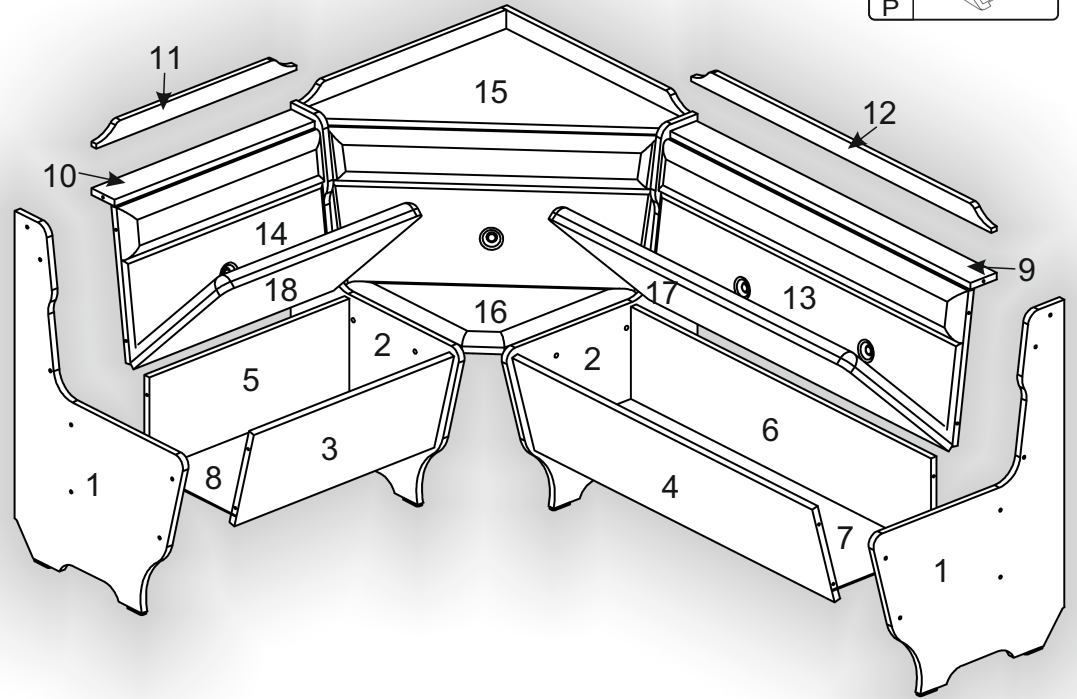

# Кухонний куточок «Кардинал» Kitchen corner «Cardinal»

Д-1600, Ш-1200, В-840, мм.

L-1600, W-1200, H-840, mm.

Інструкція збірки  
Assembly instruction

1

[pehotin@gmail.com](mailto:pehotin@gmail.com)  
[pehotin.com.ua](http://pehotin.com.ua)

# Кардинал/Cardinal

№	довжина(мм) length(mm)	ширина(мм) width(mm)	кількість quantity
1.	850*	400*	2
2.	850*	400*	2
3.	570**	250	1
4.	970**	250	1
5.	570**	240	1
6.	970**	240	1
7.	968	272	1
8.	568	272	1
9.	970**	75	1

№	довжина(мм) length(mm)	ширина(мм) width(mm)	кількість quantity
10.	570**	75	1
11.	570*	45	1
12.	970*	45	1
13.	967	360	1
14.	567	360	1
15.			1
16.			1
17.	965	420	1
18.	565	420	1

1.

x2

3

2.

3.

4.

6