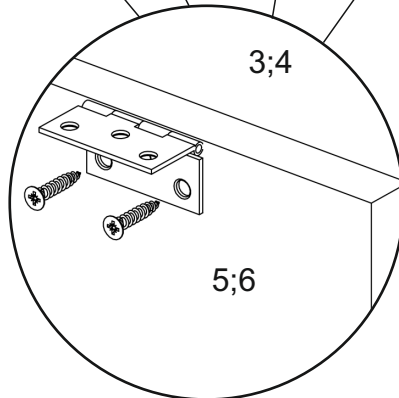

# Кухонний куточок «Кардинал» Kitchen corner «Cardinal»

Д-1600, Ш-1200, В-840, мм.

L-1600, W-1200, H-840, mm.

Інструкція збірки  
Assembly instruction

1

[pehotin@gmail.com](mailto:pehotin@gmail.com)  
[pehotin.com.ua](http://pehotin.com.ua)

# Кардинал/Cardinal

№	довжина(мм) length(mm)	ширина(мм) width(mm)	кількість quantity
1.	850*	400*	2
2.	850*	400*	2
3.	570**	250	1
4.	970**	250	1
5.	570**	240	1
6.	970**	240	1
7.	968	272	1
8.	568	272	1
9.	970**	75	1

№	довжина(мм) length(mm)	ширина(мм) width(mm)	кількість quantity
10.	570**	75	1
11.	570*	45	1
12.	970*	45	1
13.	967	360	1
14.	567	360	1
15.			1
16.			1
17.	965	420	1
18.	565	420	1

1.

x2

3

2.

3.

4.

6