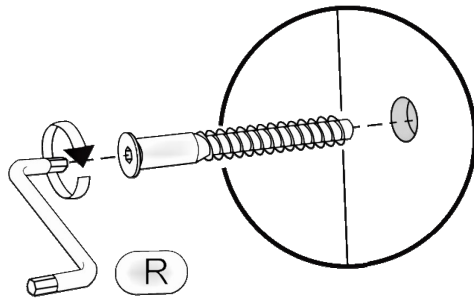

# Кухонний куточок «Кардинал» Kitchen corner «Cardinal»

Д-1600, Ш-1200, В-840, мм.

L-1600, W-1200, H-840, mm.

Інструкція збірки  
Assembly instruction

1

[pehotin@gmail.com](mailto:pehotin@gmail.com)  
[pehotin.com.ua](http://pehotin.com.ua)

# Кардинал/Cardinal

№	довжина(мм) length(mm)	ширина(мм) width(mm)	кількість quantity
1.	850*	400*	2
2.	850*	400*	2
3.	570**	250	1
4.	970**	250	1
5.	570**	240	1
6.	970**	240	1
7.	968	272	1
8.	568	272	1
9.	970**	75	1

№	довжина(мм) length(mm)	ширина(мм) width(mm)	кількість quantity
10.	570**	75	1
11.	570*	45	1
12.	970*	45	1
13.	967	360	1
14.	567	360	1
15.			1
16.			1
17.	965	420	1
18.	565	420	1

1.

x2

3

2.

3.

4.

6