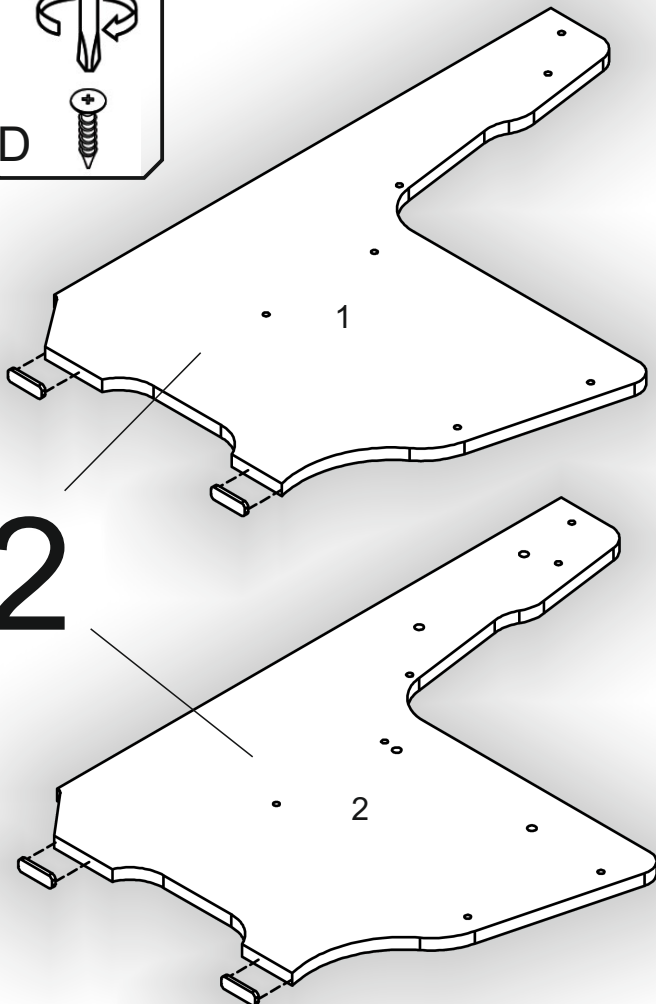

# Кухонний куточок «Кардинал» Kitchen corner «Cardinal»

Д-1600, Ш-1200, В-840, мм.

L-1600, W-1200, H-840, mm.

Інструкція збірки  
Assembly instruction

1

[pehotin@gmail.com](mailto:pehotin@gmail.com)  
[pehotin.com.ua](http://pehotin.com.ua)

# Кардинал/Cardinal

№	довжина(мм) length(mm)	ширина(мм) width(mm)	кількість quantity
1.	850*	400*	2
2.	850*	400*	2
3.	570**	250	1
4.	970**	250	1
5.	570**	240	1
6.	970**	240	1
7.	968	272	1
8.	568	272	1
9.	970**	75	1

№	довжина(мм) length(mm)	ширина(мм) width(mm)	кількість quantity
10.	570**	75	1
11.	570*	45	1
12.	970*	45	1
13.	967	360	1
14.	567	360	1
15.			1
16.			1
17.	965	420	1
18.	565	420	1

1.

x2

3

2.

3.

4.

6