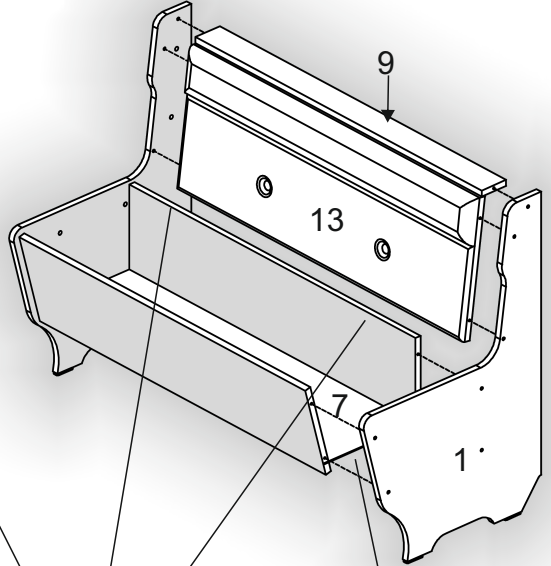

# Кухонний куточок «Кардинал» Kitchen corner «Cardinal»

Д-1600, Ш-1200, В-840, мм.

L-1600, W-1200, H-840, mm.

Інструкція збірки  
Assembly instruction

1

[pehotin@gmail.com](mailto:pehotin@gmail.com)  
[pehotin.com.ua](http://pehotin.com.ua)

# Кардинал/Cardinal

№	довжина(мм) length(mm)	ширина(мм) width(mm)	кількість quantity
1.	850*	400*	2
2.	850*	400*	2
3.	570**	250	1
4.	970**	250	1
5.	570**	240	1
6.	970**	240	1
7.	968	272	1
8.	568	272	1
9.	970**	75	1

№	довжина(мм) length(mm)	ширина(мм) width(mm)	кількість quantity
10.	570**	75	1
11.	570*	45	1
12.	970*	45	1
13.	967	360	1
14.	567	360	1
15.			1
16.			1
17.	965	420	1
18.	565	420	1

1.

x2

3

2.

3.

4.

6