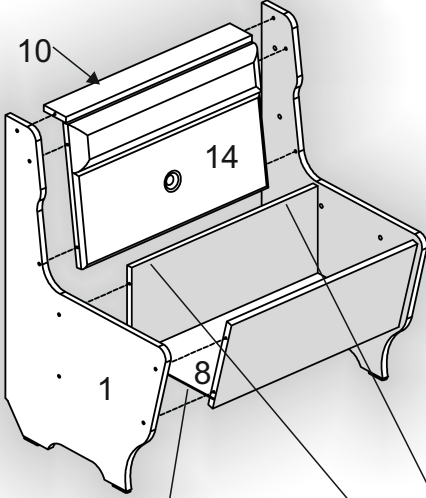

# Кухонний куточок «Кардинал» Kitchen corner «Cardinal»

Д-1600, Ш-1200, В-840, мм.

L-1600, W-1200, H-840, mm.

Інструкція збірки  
Assembly instruction

1

[pehotin@gmail.com](mailto:pehotin@gmail.com)  
[pehotin.com.ua](http://pehotin.com.ua)

# Кардинал/Cardinal

№	довжина(мм) length(mm)	ширина(мм) width(mm)	кількість quantity
1.	850*	400*	2
2.	850*	400*	2
3.	570**	250	1
4.	970**	250	1
5.	570**	240	1
6.	970**	240	1
7.	968	272	1
8.	568	272	1
9.	970**	75	1

№	довжина(мм) length(mm)	ширина(мм) width(mm)	кількість quantity
10.	570**	75	1
11.	570*	45	1
12.	970*	45	1
13.	967	360	1
14.	567	360	1
15.			1
16.			1
17.	965	420	1
18.	565	420	1

1.

x2

3

2.

3.

4.

6