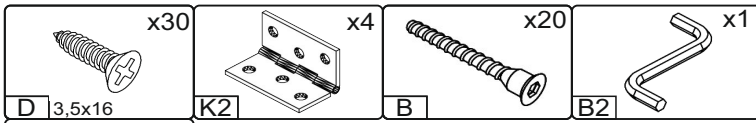

# Кухонний куточок «Кардинал» Kitchen corner «Cardinal»

Д-1600, Ш-1200, В-840, мм.

L-1600, W-1200, H-840, mm.

Інструкція збірки  
Assembly instruction

1

[pehotin@gmail.com](mailto:pehotin@gmail.com)  
[pehotin.com.ua](http://pehotin.com.ua)

# Кардинал/Cardinal

№	довжина(мм) length(mm)	ширина(мм) width(mm)	кількість quantity
1.	850*	400*	2
2.	850*	400*	2
3.	570**	250	1
4.	970**	250	1
5.	570**	240	1
6.	970**	240	1
7.	968	272	1
8.	568	272	1
9.	970**	75	1

№	довжина(мм) length(mm)	ширина(мм) width(mm)	кількість quantity
10.	570**	75	1
11.	570*	45	1
12.	970*	45	1
13.	967	360	1
14.	567	360	1
15.			1
16.			1
17.	965	420	1
18.	565	420	1

1.

x2

3

2.

3.

4.

6