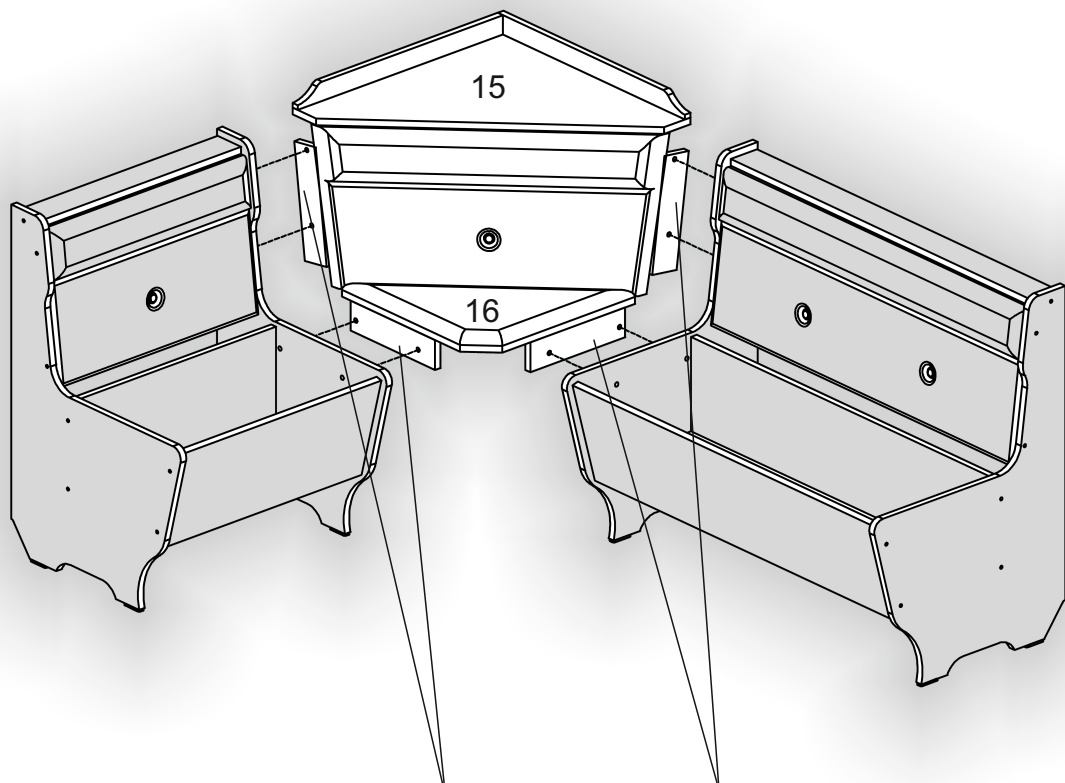

# Кухонний куточок «Кардинал» Kitchen corner «Cardinal»

Д-1600, Ш-1200, В-840, мм.

L-1600, W-1200, H-840, mm.

Інструкція збірки  
Assembly instruction

1

[pehotin@gmail.com](mailto:pehotin@gmail.com)  
[pehotin.com.ua](http://pehotin.com.ua)

# Кардинал/Cardinal

№	довжина(мм) length(mm)	ширина(мм) width(mm)	кількість quantity
1.	850*	400*	2
2.	850*	400*	2
3.	570**	250	1
4.	970**	250	1
5.	570**	240	1
6.	970**	240	1
7.	968	272	1
8.	568	272	1
9.	970**	75	1

№	довжина(мм) length(mm)	ширина(мм) width(mm)	кількість quantity
10.	570**	75	1
11.	570*	45	1
12.	970*	45	1
13.	967	360	1
14.	567	360	1
15.			1
16.			1
17.	965	420	1
18.	565	420	1

1.

x2

3

2.

3.

4.

6