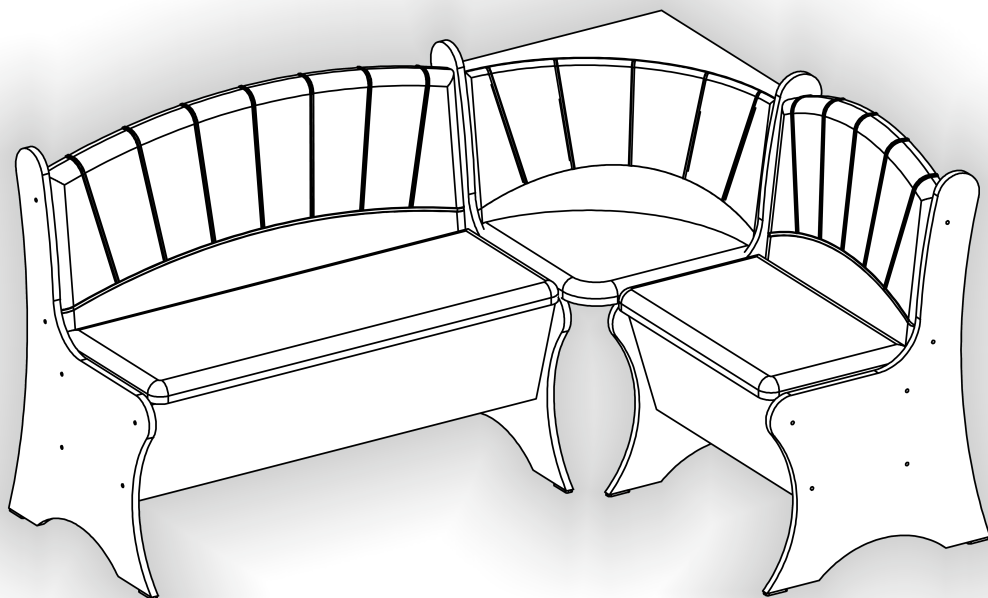

# Кухонний куточок «Капітан» Kitchen corner «Capitan»

Д-1500, Ш-1100, В-850, мм.

L-1500, W-1100, H-850, mm.

Інструкція збірки  
Assembly instruction

1

[pehotin@gmail.com](mailto:pehotin@gmail.com)  
[pehotin.com.ua](http://pehotin.com.ua)