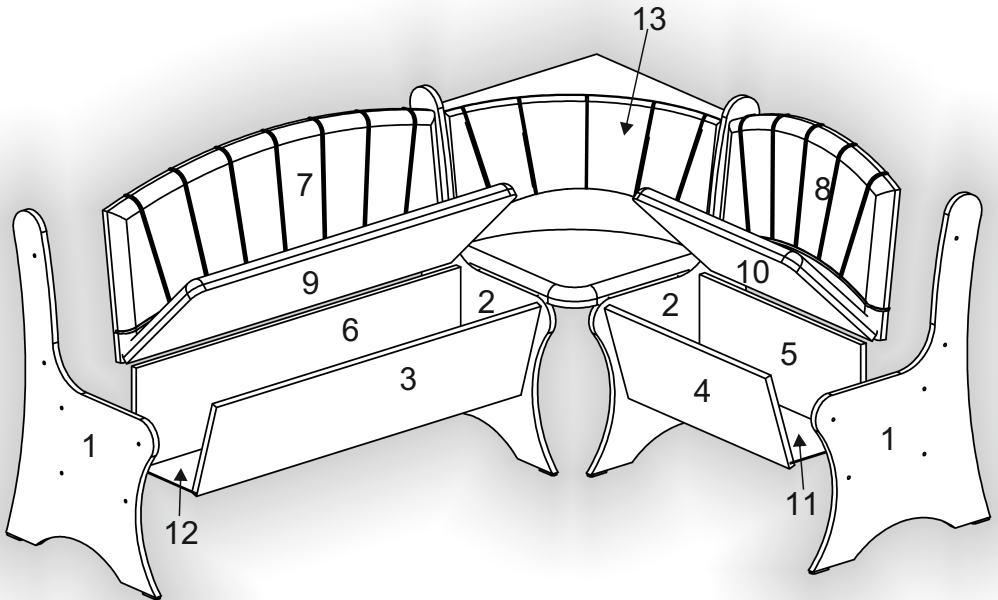

# Кухонний куточок «Капітан» Kitchen corner «Capitan»

Д-1500, Ш-1100, В-850, мм.

L-1500, W-1100, H-850, mm.

Інструкція збірки  
Assembly instruction

1

[pehotin@gmail.com](mailto:pehotin@gmail.com)  
[pehotin.com.ua](http://pehotin.com.ua)

# Капітан/Саритан

№	довжина(мм) length(mm)	ширина(мм) width(mm)	кількість quantity
1.	850**	500**	2
2.	850**	500**	2
3.	970**	250	1
4.	570**	250	1
5.	570**	240	1
6.	970**	240	1
7.	967	390	1

№	довжина(мм) length(mm)	ширина(мм) width(mm)	кількість quantity
8	567	390	1
9	965	350	1
10	565	350	1
11	570	226	1
12	970	226	1
13			1

1.

x8

x16

3

2.

3.

5

4.