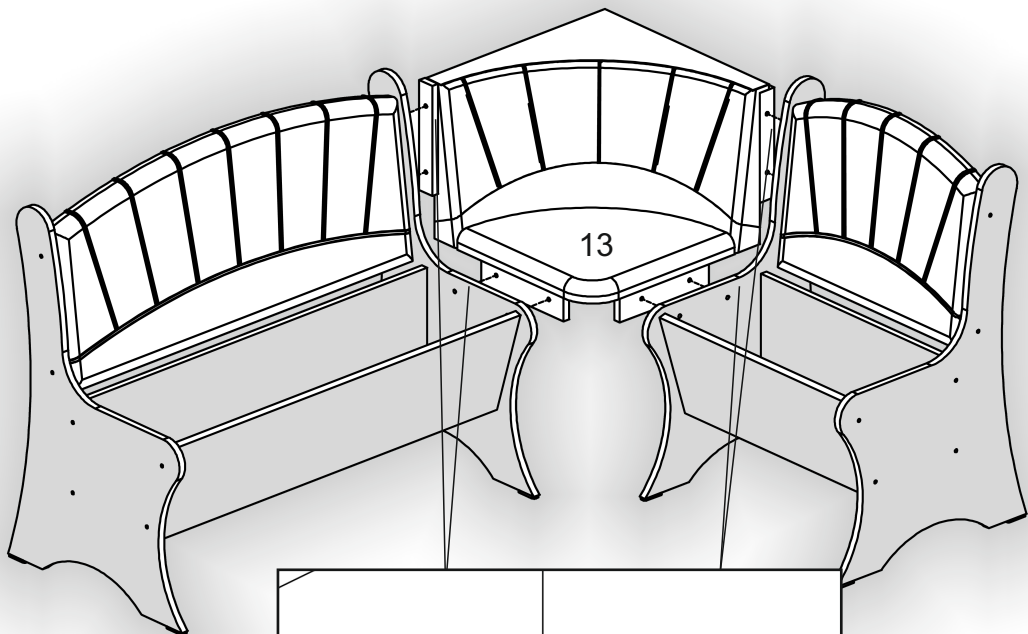

# Кухонний куточок «Капітан» Kitchen corner «Capitan»

Д-1500, Ш-1100, В-850, мм.

L-1500, W-1100, H-850, mm.

Інструкція збірки  
Assembly instruction

1

[pehotin@gmail.com](mailto:pehotin@gmail.com)  
[pehotin.com.ua](http://pehotin.com.ua)

1.

x8

x16

3

2.

3.

5

4.