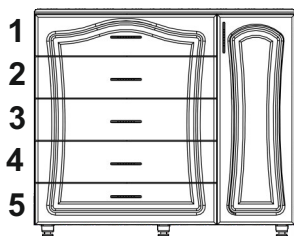

Запорізька меблева фабрика «Pehotin»
Made in Ukraine by «Pehotin»

Спальний гарнітур Ангеліна МДФ

«К-5+1»

Sleeping set Angelina MDF

«К-5+1»

Д-1000, Ш-430, В-868, мм.

L-1000, W-430, H-868, mm.

Інструкція збірки
Assembly instruction

1

pehotin@gmail.com
pehotin.com.ua

«K-5+1»/«K-5+1»

| № | довжина(мм) length(mm) | ширина(мм) width(mm) | кількість quantity |
|----|---------------------------|-------------------------|-----------------------|
| 1 | 158** | 696** | 1 |
| 2 | 158** | 696** | 1 |
| 3 | 158** | 696** | 1 |
| 4 | 158** | 696** | 1 |
| 5 | 158** | 696** | 1 |
| 6 | 1002** | 430** | 1 |
| 7 | 1000* | 410** | 1 |
| 8 | 794* | 410 | 1 |
| 9 | 794* | 410 | 1 |
| 10 | 794* | 410 | 1 |
| 11 | 284* | 410 | 1 |
| 12 | 806** | 296** | 1 |
| 13 | 820 | 346 | 2 |
| 14 | 820 | 305 | 1 |
| 15 | 384* | 100 | 10 |
| 16 | 642* | 100 | 5 |
| 17 | 640 | 405 | 5 |

1.

3

2.

3.

5

4.

5. x5

| | | | |
|--|--|--|---|
|  E x5 |  E1 x10 |  B x10 |  D 3,5x16 x40 |
|  H |  L3 L=350MM x5 |  P x10 |  B2 x1 |