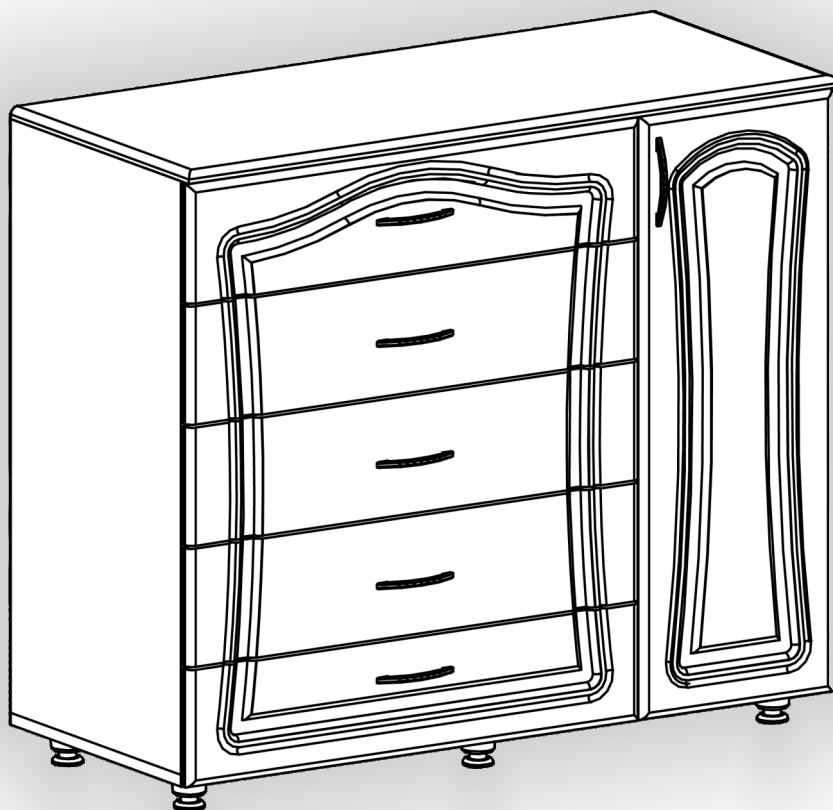

Запорізька меблева фабрика «Pehotin»
Made in Ukraine by «Pehotin»

Спальний гарнітур Ангеліна МДФ

«К-5+1»

Sleeping set Angelina MDF

«К-5+1»

Д-1000, Ш-430, В-868, мм.

L-1000, W-430, H-868, mm.

Інструкція збірки
Assembly instruction

1.

3

2.

3.

5

4.

5. x5

| | | | |
|--|--|--|---|
|  E x5 |  E1 x10 |  B x10 |  D 3,5x16 x40 |
|  H |  L3 L=350MM x5 |  P x10 |  B2 x1 |