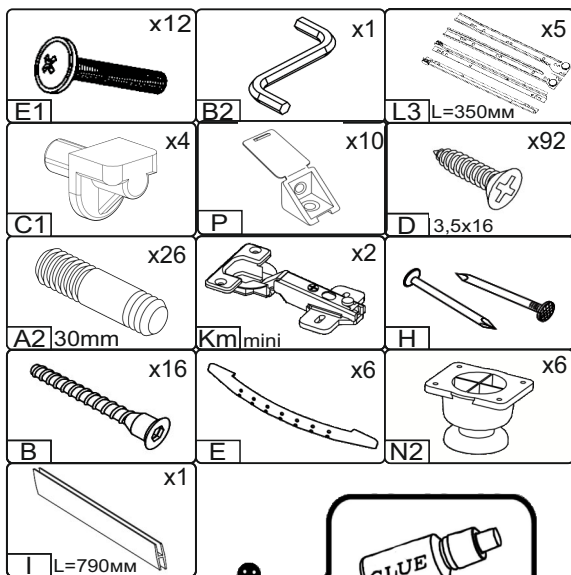

Запорізька меблева фабрика «Pehotin»
Made in Ukraine by «Pehotin»

Спальний гарнітур Ангеліна МДФ

«К-5+1»

Sleeping set Angelina MDF

«К-5+1»

Д-1000, Ш-430, В-868, мм.

L-1000, W-430, H-868, mm.

Інструкція збірки
Assembly instruction

1

pehotin@gmail.com
pehotin.com.ua

«K-5+1»/«K-5+1»

| № | довжина(мм) length(mm) | ширина(мм) width(mm) | кількість quantity |
|----|---------------------------|-------------------------|-----------------------|
| 1 | 158** | 696** | 1 |
| 2 | 158** | 696** | 1 |
| 3 | 158** | 696** | 1 |
| 4 | 158** | 696** | 1 |
| 5 | 158** | 696** | 1 |
| 6 | 1002** | 430** | 1 |
| 7 | 1000* | 410** | 1 |
| 8 | 794* | 410 | 1 |
| 9 | 794* | 410 | 1 |
| 10 | 794* | 410 | 1 |
| 11 | 284* | 410 | 1 |
| 12 | 806** | 296** | 1 |
| 13 | 820 | 346 | 2 |
| 14 | 820 | 305 | 1 |
| 15 | 384* | 100 | 10 |
| 16 | 642* | 100 | 5 |
| 17 | 640 | 405 | 5 |

1.

3

2.

3.

5

4.

5. x5

| | | | |
|--|--|--|---|
|  E x5 |  E1 x10 |  B x10 |  D 3,5x16 x40 |
|  H |  L3 L=350MM x5 |  P x10 |  B2 x1 |