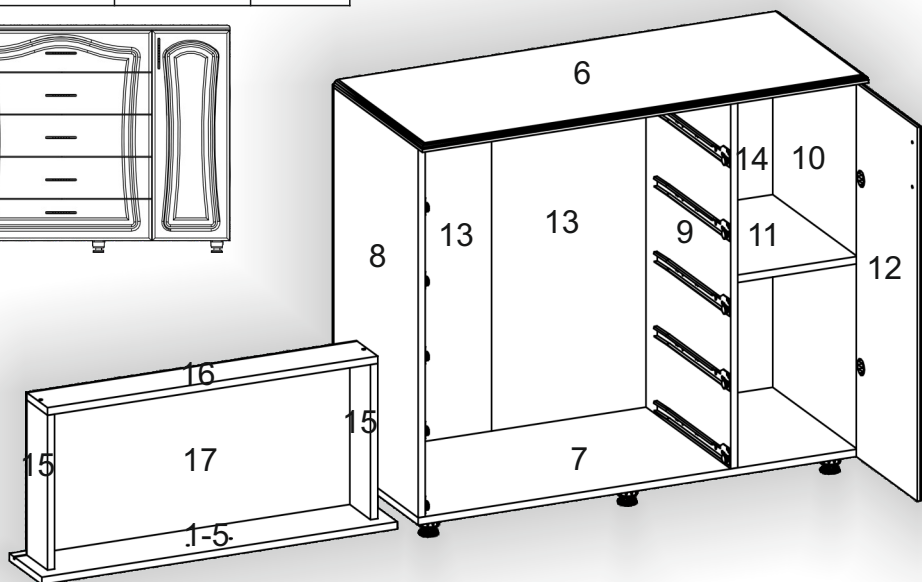

Запорізька меблева фабрика «Pehotin»
Made in Ukraine by «Pehotin»

Спальний гарнітур Ангеліна МДФ

«К-5+1»

Sleeping set Angelina MDF

«К-5+1»

Д-1000, Ш-430, В-868, мм.

L-1000, W-430, H-868, mm.

Інструкція збірки
Assembly instruction

1.

3

2.

3.

5

4.

5. x5

| | | | |
|--|--|--|---|
|  E x5 |  E1 x10 |  B x10 |  D 3,5x16 x40 |
|  H |  L3 L=350MM x5 |  P x10 |  B2 x1 |