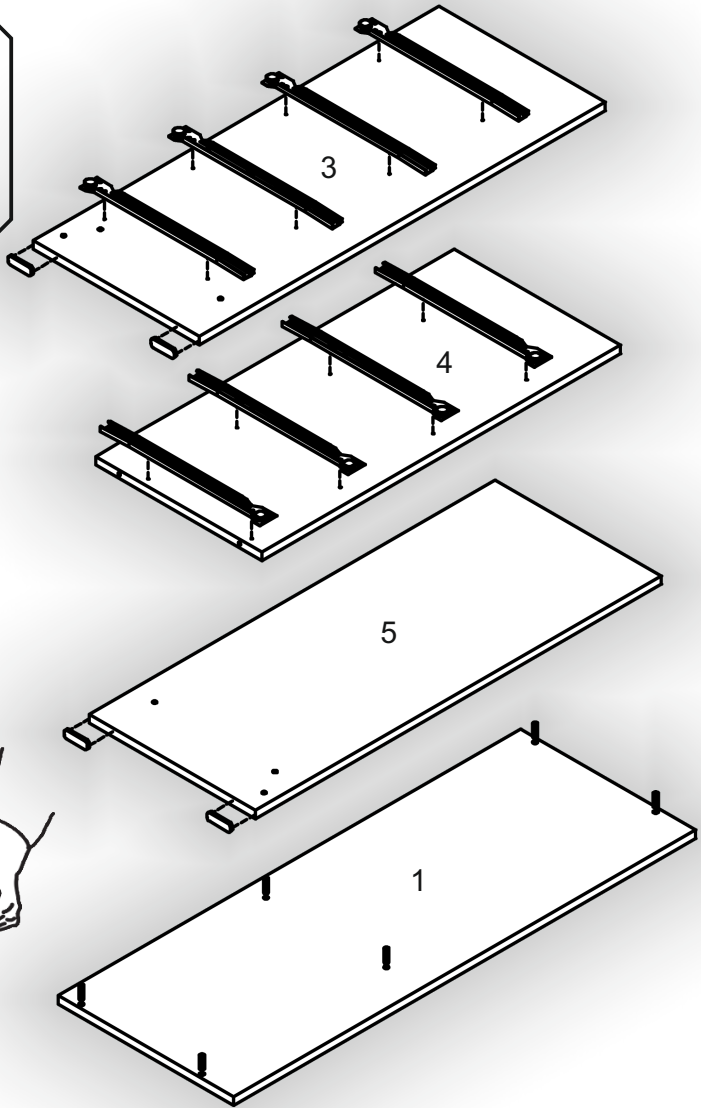

Запорізька меблева фабрика «Pehotin»  
Made in Ukraine by «Pehotin»

Комод «К-4+1»  
Dresser «К-4+1»

Д-1000, Ш-380, В-900, мм.  
L-1000, W-380, H-900, mm.

Інструкція збірки  
Assembly instruction

1

[pehotin@gmail.com](mailto:pehotin@gmail.com)  
[pehotin.com.ua](http://pehotin.com.ua)

«K-4+1»/«K-4+1»

№	довжина(мм) length(mm)	ширина(мм) width(mm)	кількість quantity
1	1002*	380**	1
2	968*	360	1
3	880*	360	1
4	794*	360	1
5	880*	360	1
6	384*	350	1
7	968	70	1
8	806**	396**	1
9	820	296	2
10	820	405	1
11	334*	100	8
12	544*	100	4
13	198**	596**	4
14	540	355	4

1.

2.

4

3.

5

4.

6