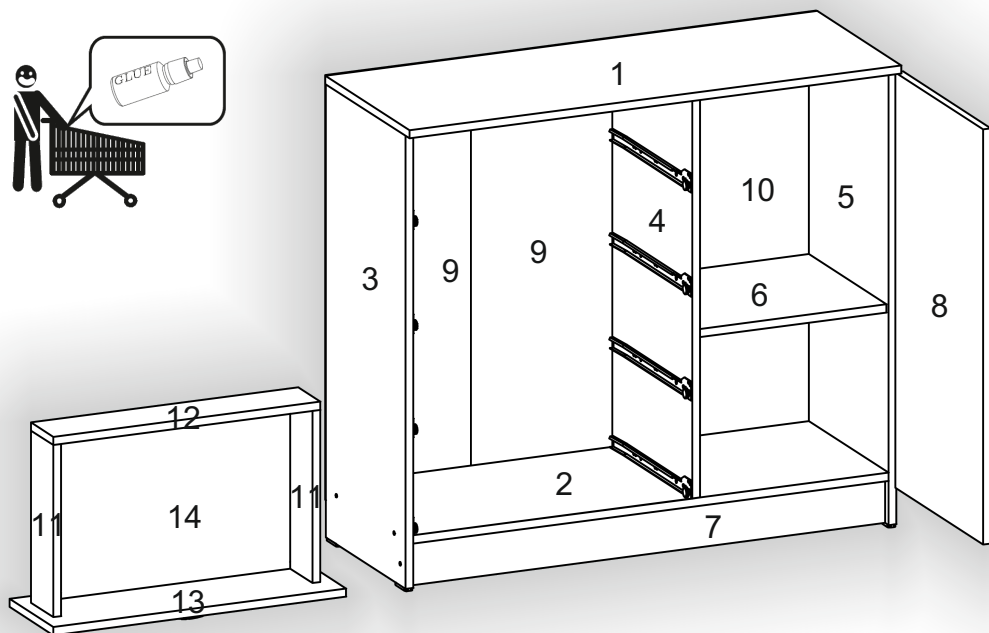

«K-4+1»/«K-4+1»

№	довжина(мм) length(mm)	ширина(мм) width(mm)	кількість quantity
1	1002*	380**	1
2	968*	360	1
3	880*	360	1
4	794*	360	1
5	880*	360	1
6	384*	350	1
7	968	70	1
8	806**	396**	1
9	820	296	2
10	820	405	1
11	334*	100	8
12	544*	100	4
13	198**	596**	4
14	540	355	4