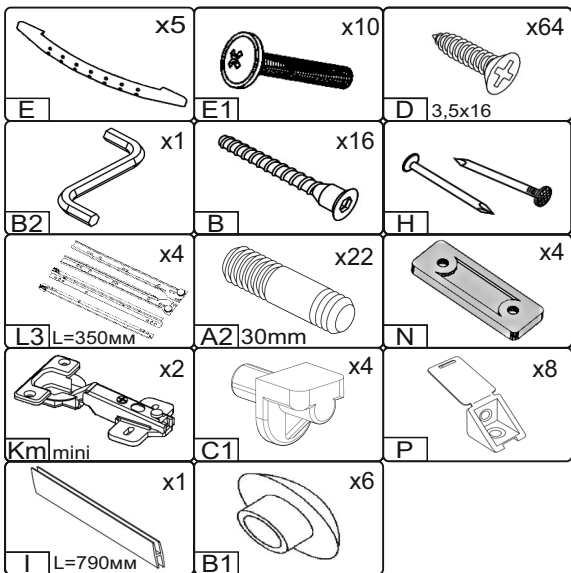

Запорізька меблева фабрика «Pehotin»  
Made in Ukraine by «Pehotin»

Комод «К-4+1»  
Dresser «К-4+1»

Д-1000, Ш-380, В-900, мм.  
L-1000, W-380, H-900, mm.

Інструкція збірки  
Assembly instruction

1

[pehotin@gmail.com](mailto:pehotin@gmail.com)  
[pehotin.com.ua](http://pehotin.com.ua)

«K-4+1»/«K-4+1»

№	довжина(мм) length(mm)	ширина(мм) width(mm)	кількість quantity
1	1002*	380**	1
2	968*	360	1
3	880*	360	1
4	794*	360	1
5	880*	360	1
6	384*	350	1
7	968	70	1
8	806**	396**	1
9	820	296	2
10	820	405	1
11	334*	100	8
12	544*	100	4
13	198**	596**	4
14	540	355	4

1.

2.

4

3.

5

4.

6