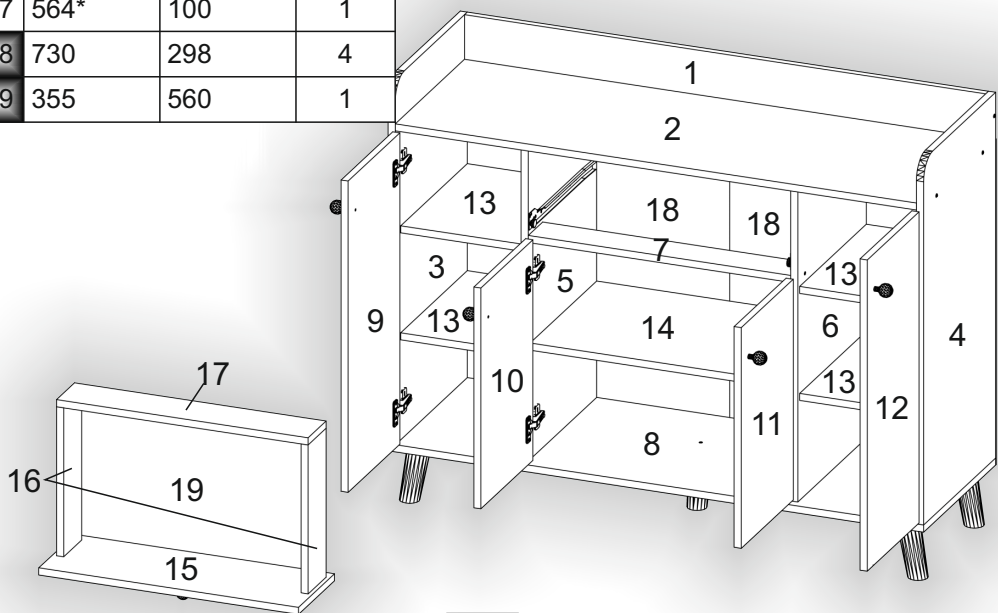

Зроблено в Україні ТМ «Pehotin»
Made in Ukraine by «Pehotin»

Комод «К-4+1 Петро» Dresser «K-4+1 Retro»

Д-1200, Ш-400, В-960, мм.
L-1200, W-400, H-960, mm.

Інструкція збірки
Assembly instruction

1

pehotin@gmail.com
pehotin.com.ua

«К-4+1 Ретро»/«К-4+1 Retro»

№	довжина(мм) length(mm)	ширина(мм) width(mm)	кількість quantity
1.	1168*	100	1
2.	1168*	400	1
3.	820*	400*	1
4.	820*	400*	1
5.	704*	380	1
6.	704*	380	1
7.	588**	80	1
8.	1200*	400**	1
9.	698**	287**	1
10.	495**	290**	1
11.	495**	290**	1
12.	698**	287**	1
13.	370	272*	4
14.	568*	370	1
15.	200**	582*	1
16.	334*	100	2
17.	564*	100	1
18.	730	298	4
19.	355	560	1

1.

x20 D 3,5x16	x4 A2 30mm	x5 N3	x8 K1 m mini
x4 D1 3,5x30	x4 E11	x5 D5 6,5x50	x1 L3 L=350mm

3

2.

4

3.

5

4.