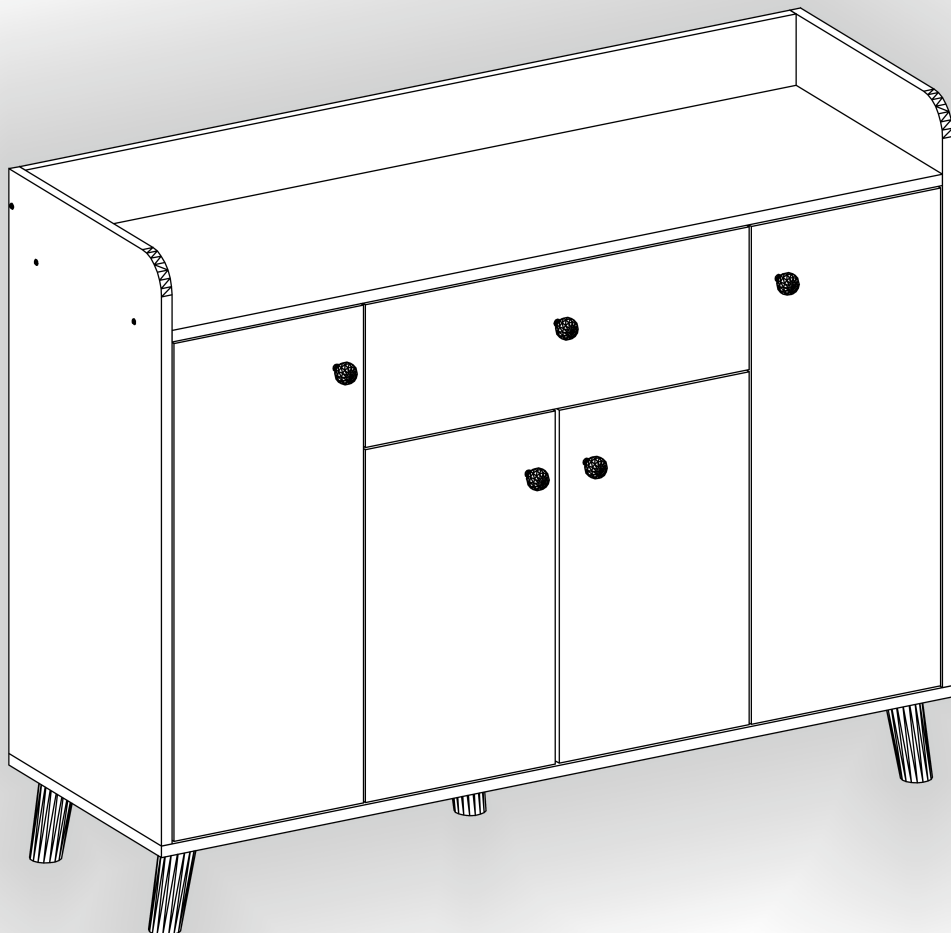

Зроблено в Україні ТМ «Pehotin»
Made in Ukraine by «Pehotin»

Комод «К-4+1 Петро» Dresser «K-4+1 Retro»

Д-1200, Ш-400, В-960, мм.
L-1200, W-400, H-960, mm.

Інструкція збірки
Assembly instruction

1

pehotin@gmail.com
pehotin.com.ua

«К-4+1 Ретро»/«К-4+1 Retro»

№	довжина(мм) length(mm)	ширина(мм) width(mm)	кількість quantity
1.	1168*	100	1
2.	1168*	400	1
3.	820*	400*	1
4.	820*	400*	1
5.	704*	380	1
6.	704*	380	1
7.	588**	80	1
8.	1200*	400**	1
9.	698**	287**	1
10.	495**	290**	1
11.	495**	290**	1
12.	698**	287**	1
13.	370	272*	4
14.	568*	370	1
15.	200**	582*	1
16.	334*	100	2
17.	564*	100	1
18.	730	298	4
19.	355	560	1

1.

x20 D 3,5x16	x4 A2 30mm	x5 N3	x8 K1 m mini
x4 D1 3,5x30	x4 E11	x5 D5 6,5x50	x1 L3 L=350mm

3

2.

4

3.

5

4.