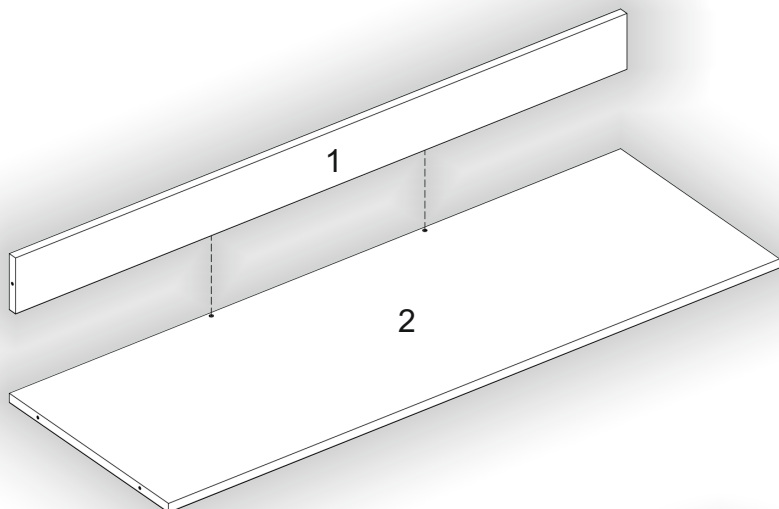

Зроблено в Україні ТМ «Pehotin»
Made in Ukraine by «Pehotin»

Комод «К-4+1 Петро» Dresser «K-4+1 Retro»

Д-1200, Ш-400, В-960, мм.
L-1200, W-400, H-960, mm.

Інструкція збірки
Assembly instruction

1

pehotin@gmail.com
pehotin.com.ua

«К-4+1 Ретро»/«К-4+1 Retro»

№	довжина(мм) length(mm)	ширина(мм) width(mm)	кількість quantity
1.	1168*	100	1
2.	1168*	400	1
3.	820*	400*	1
4.	820*	400*	1
5.	704*	380	1
6.	704*	380	1
7.	588**	80	1
8.	1200*	400**	1
9.	698**	287**	1
10.	495**	290**	1
11.	495**	290**	1
12.	698**	287**	1
13.	370	272*	4
14.	568*	370	1
15.	200**	582*	1
16.	334*	100	2
17.	564*	100	1
18.	730	298	4
19.	355	560	1

1.

x20 D 3,5x16	x4 A2 30mm	x5 N3	x8 K1 m mini
x4 D1 3,5x30	x4 E11	x5 D5 6,5x50	x1 L3 L=350mm

3

2.

4

3.

5

4.