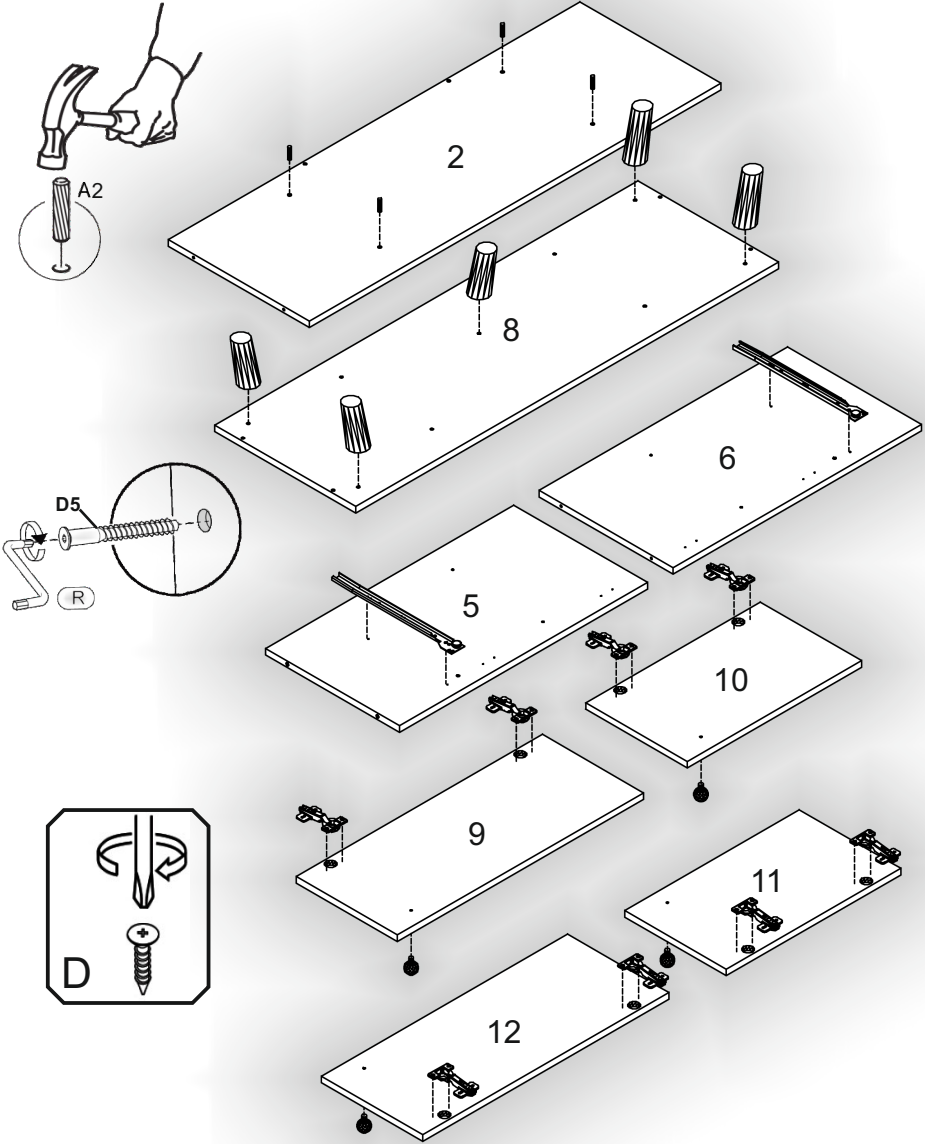

Зроблено в Україні ТМ «Pehotin»
Made in Ukraine by «Pehotin»

Комод «К-4+1 Петро» Dresser «K-4+1 Retro»

Д-1200, Ш-400, В-960, мм.
L-1200, W-400, H-960, mm.

Інструкція збірки
Assembly instruction

1

pehotin@gmail.com
pehotin.com.ua

«К-4+1 Ретро»/«К-4+1 Retro»

№	довжина(мм) length(mm)	ширина(мм) width(mm)	кількість quantity
1.	1168*	100	1
2.	1168*	400	1
3.	820*	400*	1
4.	820*	400*	1
5.	704*	380	1
6.	704*	380	1
7.	588**	80	1
8.	1200*	400**	1
9.	698**	287**	1
10.	495**	290**	1
11.	495**	290**	1
12.	698**	287**	1
13.	370	272*	4
14.	568*	370	1
15.	200**	582*	1
16.	334*	100	2
17.	564*	100	1
18.	730	298	4
19.	355	560	1

1.

x20 D 3,5x16	x4 A2 30mm	x5 N3	x8 K1 m mini
x4 D1 3,5x30	x4 E11	x5 D5 6,5x50	x1 L3 L=350mm

3

2.

4

3.

5

4.