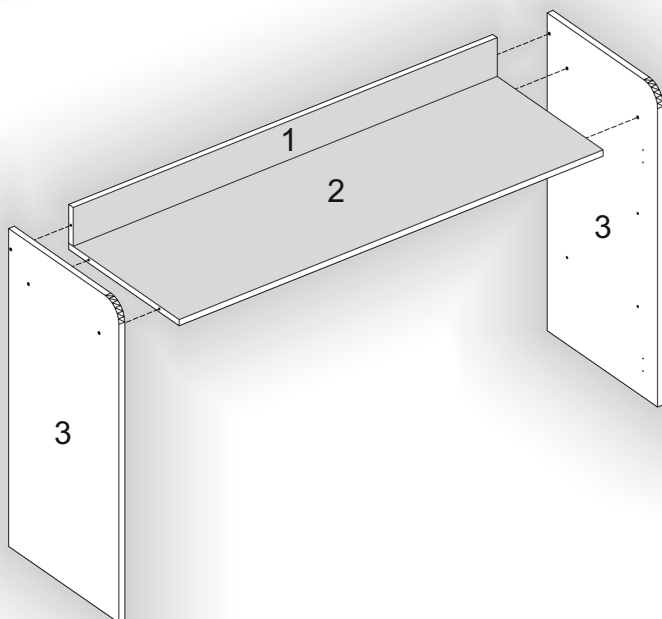

«К-4+1 Ретро»/«К-4+1 Retro»

№	довжина(мм) length(mm)	ширина(мм) width(mm)	кількість quantity
1.	1168*	100	1
2.	1168*	400	1
3.	820*	400*	1
4.	820*	400*	1
5.	704*	380	1
6.	704*	380	1
7.	588**	80	1
8.	1200*	400**	1
9.	698**	287**	1
10.	495**	290**	1
11.	495**	290**	1
12.	698**	287**	1
13.	370	272*	4
14.	568*	370	1
15.	200**	582*	1
16.	334*	100	2
17.	564*	100	1
18.	730	298	4
19.	355	560	1

1.

x20 D 3,5x16	x4 A2 30mm	x5 N3	x8 K1 m mini
x4 D1 3,5x30	x4 E11	x5 D5 6,5x50	x1 L3 L=350mm

3

2.

4

3.

5

4.