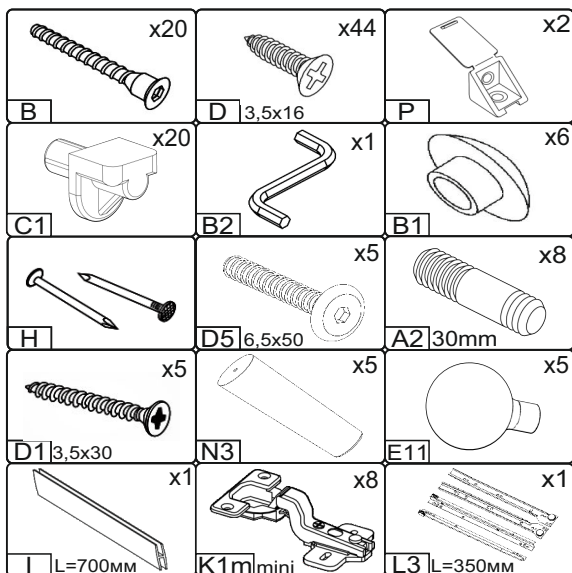

Зроблено в Україні ТМ «Pehotin»
Made in Ukraine by «Pehotin»

Комод «К-4+1 Петро» Dresser «K-4+1 Retro»

Д-1200, Ш-400, В-960, мм.
L-1200, W-400, H-960, mm.

Інструкція збірки
Assembly instruction

1

pehotin@gmail.com
pehotin.com.ua

«К-4+1 Ретро»/«К-4+1 Retro»

№	довжина(мм) length(mm)	ширина(мм) width(mm)	кількість quantity
1.	1168*	100	1
2.	1168*	400	1
3.	820*	400*	1
4.	820*	400*	1
5.	704*	380	1
6.	704*	380	1
7.	588**	80	1
8.	1200*	400**	1
9.	698**	287**	1
10.	495**	290**	1
11.	495**	290**	1
12.	698**	287**	1
13.	370	272*	4
14.	568*	370	1
15.	200**	582*	1
16.	334*	100	2
17.	564*	100	1
18.	730	298	4
19.	355	560	1

1.

x20 D 3,5x16	x4 A2 30mm	x5 N3	x8 K1 m mini
x4 D1 3,5x30	x4 E11	x5 D5 6,5x50	x1 L3 L=350mm

3

2.

4

3.

5

4.