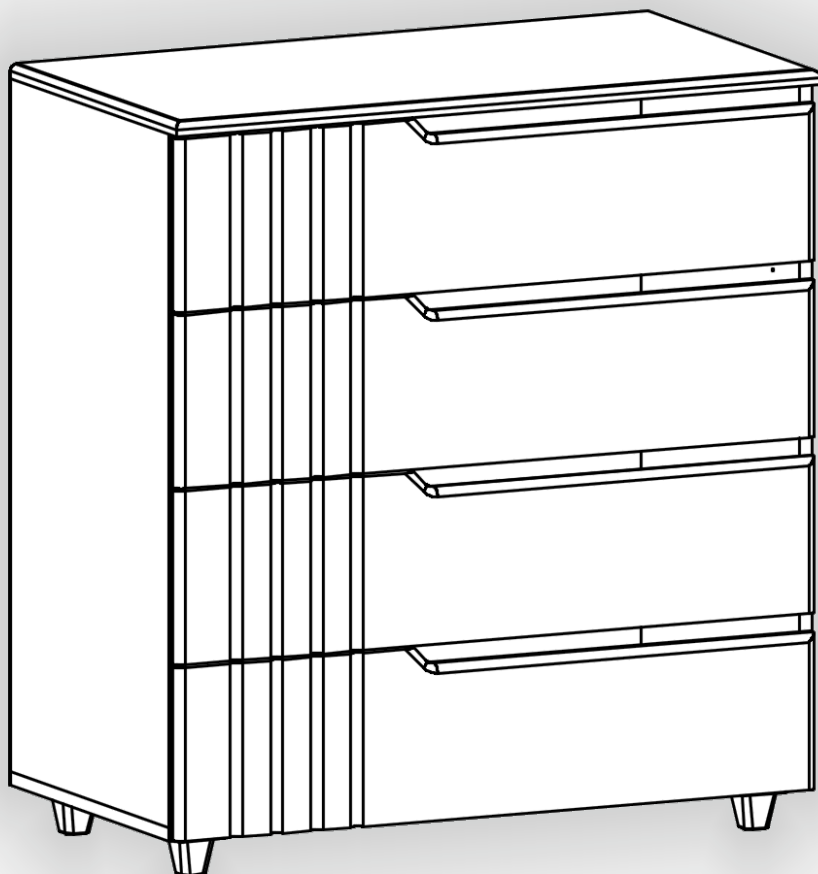

Зроблено в Україні ТМ «Pehotin»  
Made in Ukraine by «Pehotin»

Комод «К-4 МДФ»  
Chest «K-4 MDF»

Д-800, Ш-430, В-868, мм.

L-800, W-430, H-868, mm.

Інструкція збірки  
Assembly instruction

1

[pehotin@gmail.com](mailto:pehotin@gmail.com)  
[pehotin.com.ua](http://pehotin.com.ua)

# 5. x4

 <p>H</p>	 <p>D 3,5x16 x32</p>	 <p>L L=350MM x4</p>	 <p>P x8</p>
 <p>A2 30mm x16</p>	 <p>B x8</p>	 <p>B2 x1</p>	

7