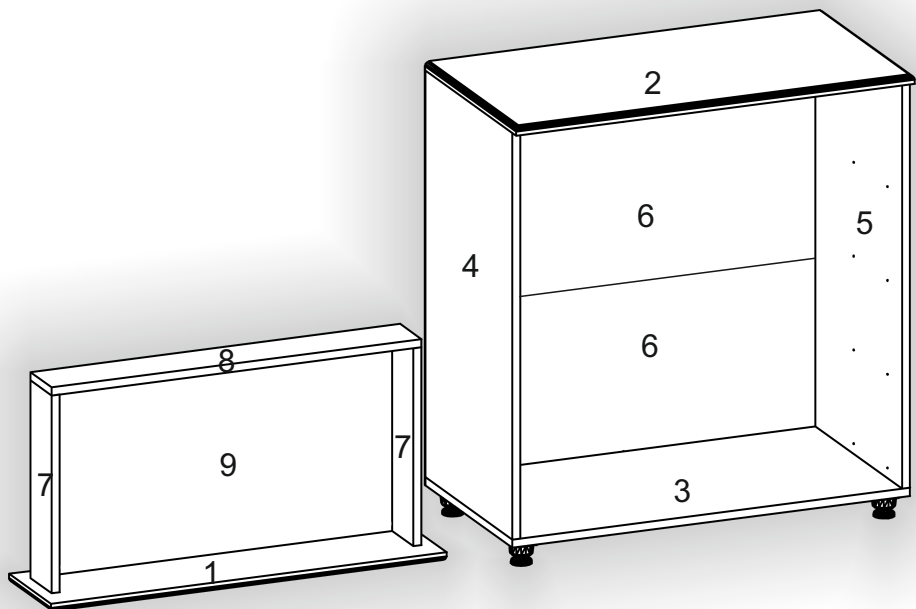

К-4 МДФ/К-4 MDF

№	довжина(мм) length(mm)	ширина(мм) width(mm)	кількість quantity
1.	796**	198**	4
2.	802**	430**	1
3.	800*	410**	1
4.	794*	410	1
5.	794*	410	1
6.	796	410	2
7.	384*	132	8
8.	744*	132	4
9.	740	405	4