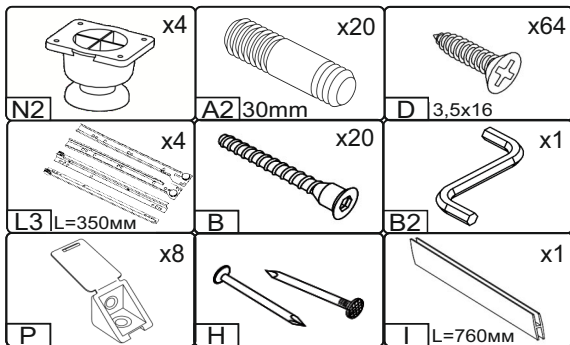

Зроблено в Україні ТМ «Pehotin»  
Made in Ukraine by «Pehotin»

Комод «К-4 МДФ»  
Chest «K-4 MDF»

Д-800, Ш-430, В-868, мм.

L-800, W-430, H-868, mm.

Інструкція збірки  
Assembly instruction

1

[pehotin@gmail.com](mailto:pehotin@gmail.com)  
[pehotin.com.ua](http://pehotin.com.ua)

К-4 МДФ/К-4 MDF

№	довжина(мм) length(mm)	ширина(мм) width(mm)	кількість quantity
1.	796**	198**	4
2.	802**	430**	1
3.	800*	410**	1
4.	794*	410	1
5.	794*	410	1
6.	796	410	2
7.	384*	132	8
8.	744*	132	4
9.	740	405	4

# 5. x4

 <p>H</p>	 <p>D 3,5x16 x32</p>	 <p>L L=350MM x4</p>	 <p>P x8</p>
 <p>A2 30mm x16</p>	 <p>B x8</p>	 <p>B2 x1</p>	

7