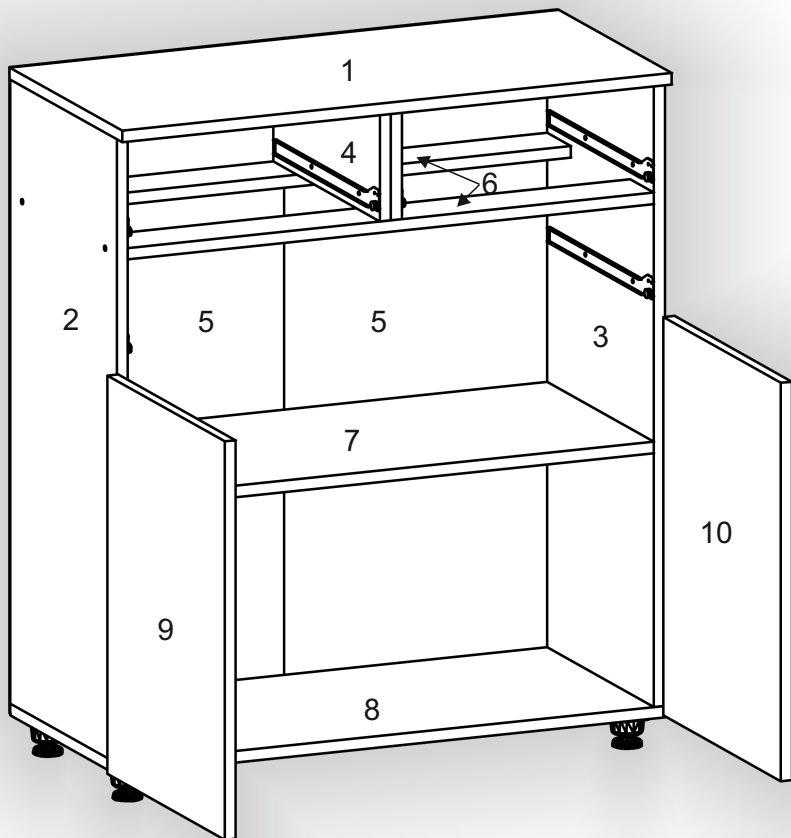

Запорізька меблева фабрика «Pehotin»
Made in Ukraine by «Pehotin»

Комод «К-3+2»
Dresser «К-3+2»

Д-800, Ш-380, В-940, мм.
L-800, W-380, H-940, mm.

Інструкція збірки
Assembly instruction

1

pehotin@gmail.com
pehotin.com.ua

№	довжина(мм) length(mm)	ширина(мм) width(mm)	кількість quantity
1	802**	380**	1
2	862*	360	1
3	862*	360	1
4	152**	360	2
5	890	396	2
6	768**	80	2
7	768*	350	1
8	800*	360**	1
9	550**	396**	1

№	довжина(мм) length(mm)	ширина(мм) width(mm)	кількість quantity
10	550**	396**	1
11	334*	100	6
12	344*	100	2
13	158**	396**	2
14	340	355	2
15	744*	100	1
16	158**	796**	1
17	740	355	1

 H	 D 3,5x16 x24	 L3 L=350mm x3	 P x6
 A2 30mm x20	 B x6	 B2 x1	 E x4
			 E1 x8

7