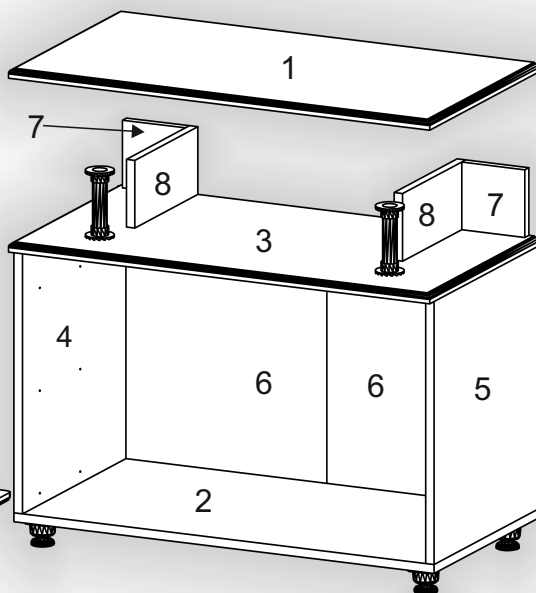

К-3 МДФ/К-3 MDF

№	довжина(мм) length(mm)	ширина(мм) width(mm)	кількість quantity
1.	802**	430**	1
2.	800*	410**	1
3.	802**	430**	1
4.	470*	410	1
5.	470*	410	1
6.	500	396	2
7.	120*	120	2
8.	248	120**	2
9.	334*	100	6
10	744*	100	3
11	158**	796**	3
12	740	355	3