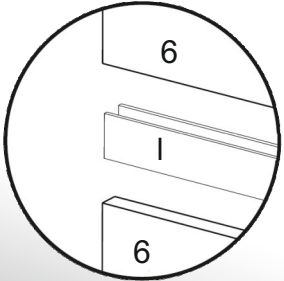

Зроблено в Україні ТМ «Pehotin»  
Made in Ukraine by «Pehotin»

Комод «К-3 МДФ»  
Chest «K-3 MDF»

Д-800, Ш-430, В-680, мм.

L-800, W-430, H-680, mm.

Інструкція збірки  
Assembly instruction

1

[pehotin@gmail.com](mailto:pehotin@gmail.com)  
[pehotin.com.ua](http://pehotin.com.ua)

К-3 МДФ/К-3 MDF

№	довжина(мм) length(mm)	ширина(мм) width(mm)	кількість quantity
1.	802**	430**	1
2.	800*	410**	1
3.	802**	430**	1
4.	470*	410	1
5.	470*	410	1
6.	500	396	2
7.	120*	120	2
8.	248	120**	2
9.	334*	100	6
10	744*	100	3
11	158**	796**	3
12	740	355	3

1.

2.

3.

5

4.

6

# 5. x3

 <p>H</p>	 <p>x24 D 3,5x16</p>	 <p>x3 L L=350MM</p>	 <p>x6 P</p>
 <p>x12 A2 30mm</p>	 <p>x6 B</p>	 <p>x1 B2</p>	