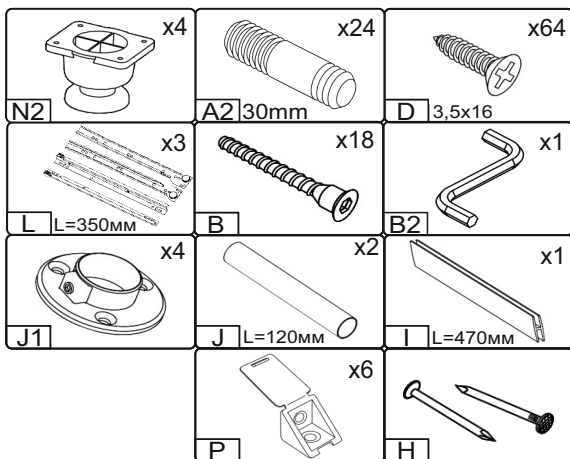

Зроблено в Україні ТМ «Pehotin»  
Made in Ukraine by «Pehotin»

Комод «К-3 МДФ»  
Chest «K-3 MDF»

Д-800, Ш-430, В-680, мм.

L-800, W-430, H-680, mm.

Інструкція збірки  
Assembly instruction

1

[pehotin@gmail.com](mailto:pehotin@gmail.com)  
[pehotin.com.ua](http://pehotin.com.ua)

К-3 МДФ/К-3 MDF

№	довжина(мм) length(mm)	ширина(мм) width(mm)	кількість quantity
1.	802**	430**	1
2.	800*	410**	1
3.	802**	430**	1
4.	470*	410	1
5.	470*	410	1
6.	500	396	2
7.	120*	120	2
8.	248	120**	2
9.	334*	100	6
10	744*	100	3
11	158**	796**	3
12	740	355	3

1.

2.

3.

5

4.

6

# 5. x3

 <p>H</p>	 <p>x24 D 3,5x16</p>	 <p>x3 L L=350MM</p>	 <p>x6 P</p>
 <p>x12 A2 30mm</p>	 <p>x6 B</p>	 <p>x1 B2</p>	