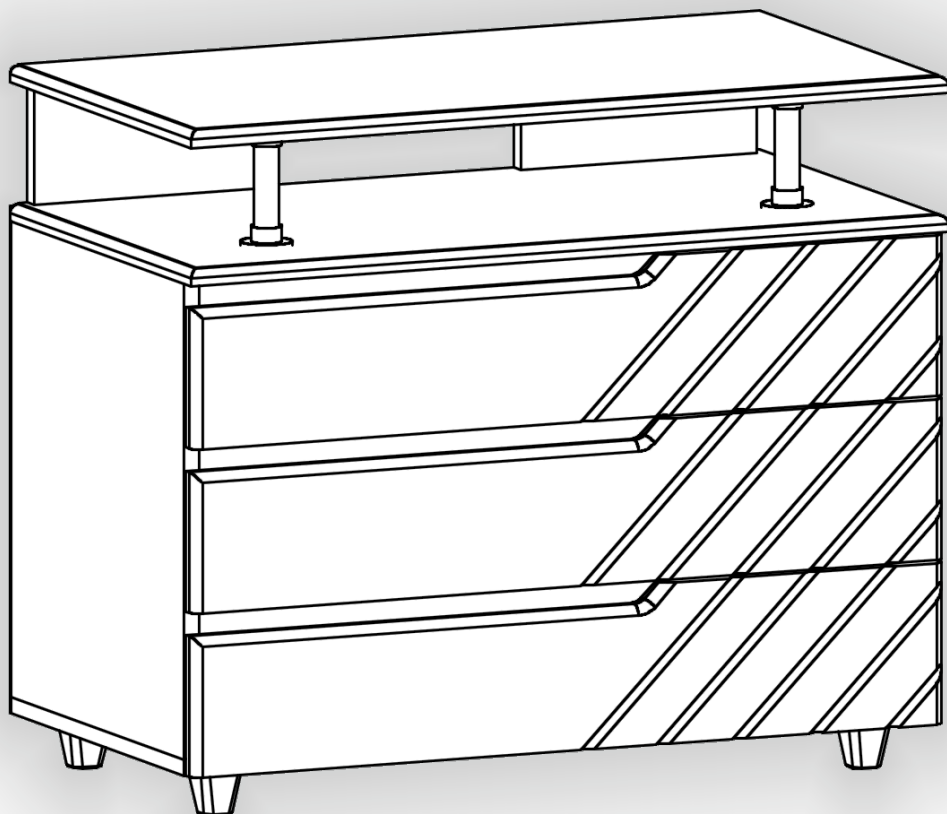

Зроблено в Україні ТМ «Pehotin»  
Made in Ukraine by «Pehotin»

Комод «К-3 МДФ»  
Chest «K-3 MDF»

Д-800, Ш-430, В-680, мм.

L-800, W-430, H-680, mm.

Інструкція збірки  
Assembly instruction

1

[pehotin@gmail.com](mailto:pehotin@gmail.com)  
[pehotin.com.ua](http://pehotin.com.ua)

# 5. x3

 <p>H</p>	 <p>x24 D 3,5x16</p>	 <p>x3 L L=350MM</p>	 <p>x6 P</p>
 <p>x12 A2 30mm</p>	 <p>x6 B</p>	 <p>x1 B2</p>	