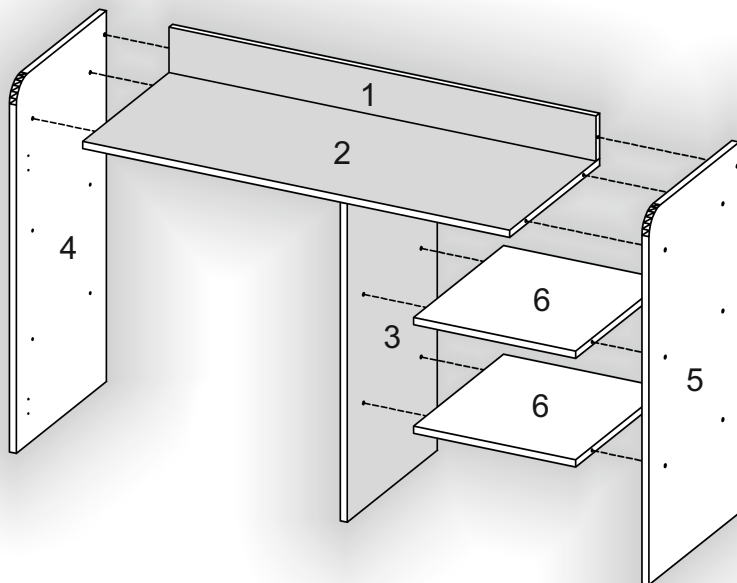

«К-2 Петро»/«К-2 Retro»

№	довжина(мм) length(mm)	ширина(мм) width(mm)	кількість quantity
1.	968*	100	1
2.	968*	400	1
3.	704*	400	1
4.	820*	400*	1
5.	820*	400*	1
6.	368*	400	2
7.	1000*	400**	1
8.	698**	287**	1
9.	698**	287**	1
10	582*	380	2
11	996	240	3

1.

3

2.

4

3.

5

4.

5.