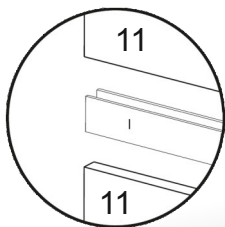

«К-2 Петро»/«К-2 Retro»

№	довжина(мм) length(mm)	ширина(мм) width(mm)	кількість quantity
1.	968*	100	1
2.	968*	400	1
3.	704*	400	1
4.	820*	400*	1
5.	820*	400*	1
6.	368*	400	2
7.	1000*	400**	1
8.	698**	287**	1
9.	698**	287**	1
10	582*	380	2
11	996	240	3

1.

3

2.

4

3.

5

4.

5.