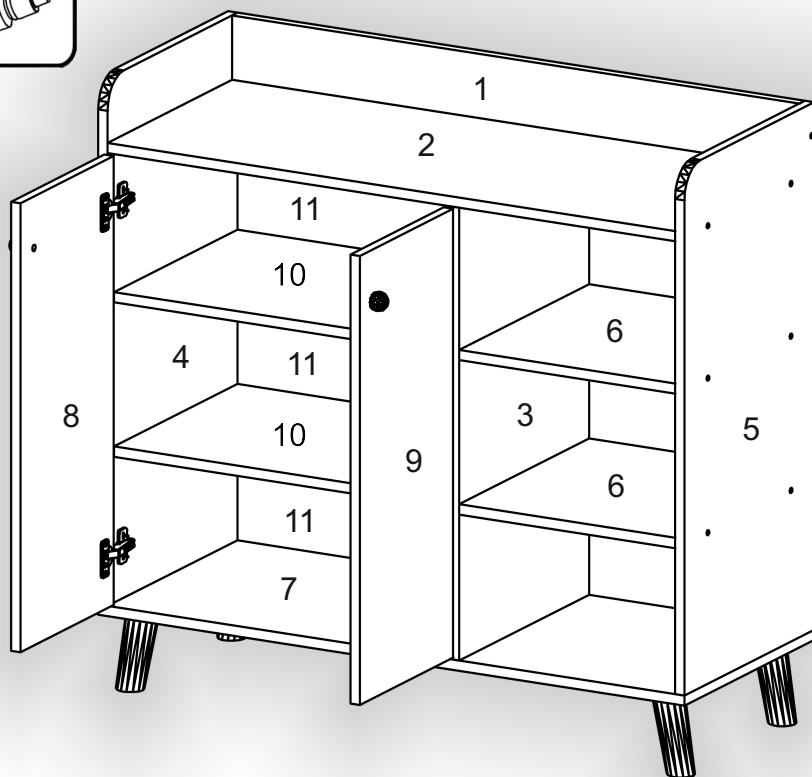

Зроблено в Україні ТМ «Pehotin»
Made in Ukraine by «Pehotin»

Комод «К-2 Петро» Dresser «K-2 Retro»

Д-1000, Ш-400, В-960, мм.
L-1000, W-400, H-960, mm.

Інструкція збірки
Assembly instruction

1

pehotin@gmail.com
pehotin.com.ua

«К-2 Петро»/«К-2 Retro»

№	довжина(мм) length(mm)	ширина(мм) width(mm)	кількість quantity
1.	968*	100	1
2.	968*	400	1
3.	704*	400	1
4.	820*	400*	1
5.	820*	400*	1
6.	368*	400	2
7.	1000*	400**	1
8.	698**	287**	1
9.	698**	287**	1
10	582*	380	2
11	996	240	3

1.

3

2.

4

3.

5

4.

5.