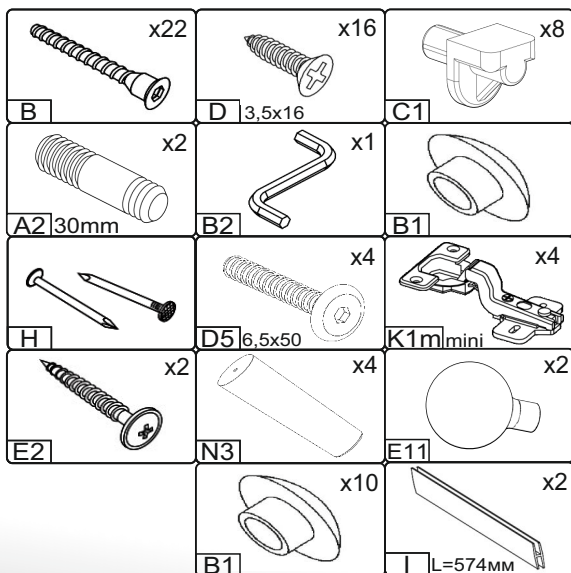

Зроблено в Україні ТМ «Pehotin»
Made in Ukraine by «Pehotin»

Комод «К-2 Петро» Dresser «K-2 Retro»

Д-1000, Ш-400, В-960, мм.
L-1000, W-400, H-960, mm.

Інструкція збірки
Assembly instruction

1

pehotin@gmail.com
pehotin.com.ua

«К-2 Петро»/«К-2 Retro»

№	довжина(мм) length(mm)	ширина(мм) width(mm)	кількість quantity
1.	968*	100	1
2.	968*	400	1
3.	704*	400	1
4.	820*	400*	1
5.	820*	400*	1
6.	368*	400	2
7.	1000*	400**	1
8.	698**	287**	1
9.	698**	287**	1
10	582*	380	2
11	996	240	3

1.

3

2.

4

3.

5

4.

5.