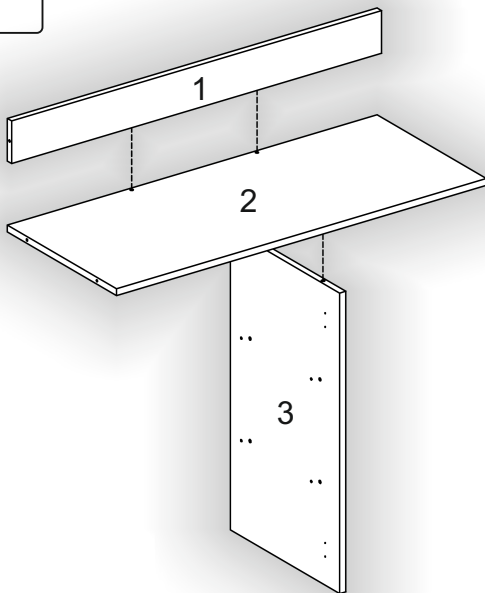

«К-2 Петро»/«К-2 Retro»

№	довжина(мм) length(mm)	ширина(мм) width(mm)	кількість quantity
1.	968*	100	1
2.	968*	400	1
3.	704*	400	1
4.	820*	400*	1
5.	820*	400*	1
6.	368*	400	2
7.	1000*	400**	1
8.	698**	287**	1
9.	698**	287**	1
10	582*	380	2
11	996	240	3

1.

3

2.

4

3.

5

4.

5.