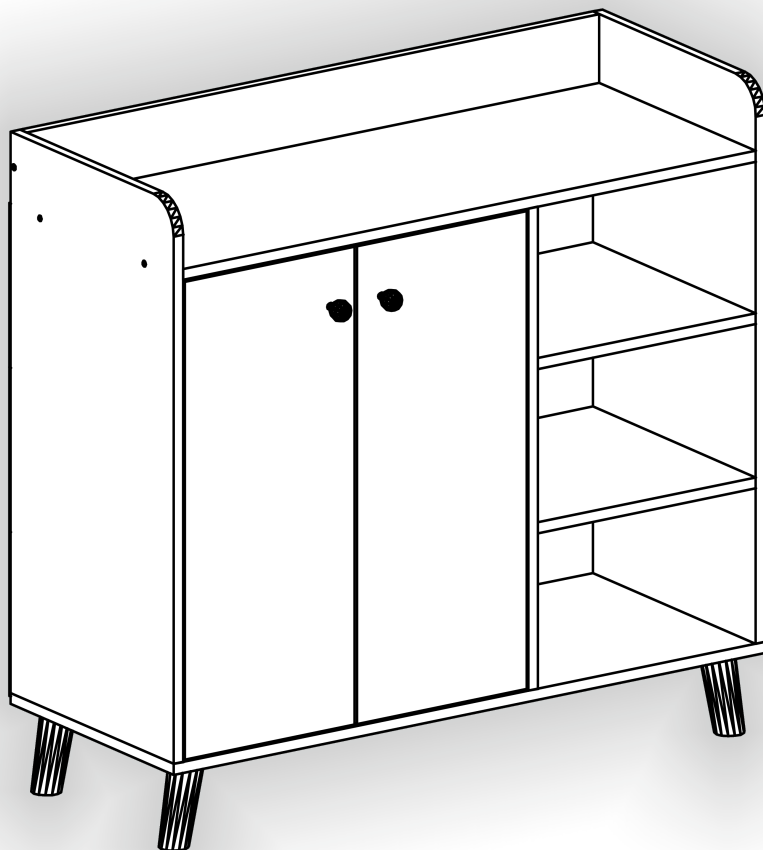

Зроблено в Україні ТМ «Pehotin»
Made in Ukraine by «Pehotin»

Комод «К-2 Петро» Dresser «K-2 Retro»

Д-1000, Ш-400, В-960, мм.
L-1000, W-400, H-960, mm.

Інструкція збірки
Assembly instruction

1

pehotin@gmail.com
pehotin.com.ua

«К-2 Петро»/«К-2 Retro»

№	довжина(мм) length(mm)	ширина(мм) width(mm)	кількість quantity
1.	968*	100	1
2.	968*	400	1
3.	704*	400	1
4.	820*	400*	1
5.	820*	400*	1
6.	368*	400	2
7.	1000*	400**	1
8.	698**	287**	1
9.	698**	287**	1
10	582*	380	2
11	996	240	3