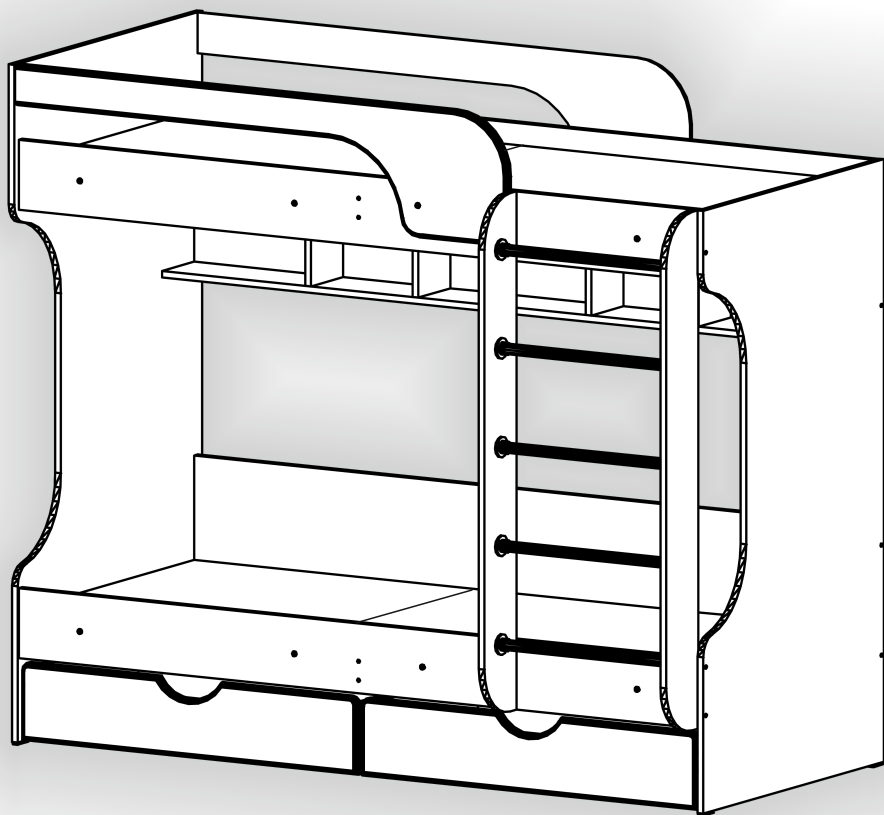

Зроблено в Україні ТМ «Pehotin»
Made in Ukraine by «Pehotin»

Ліжко дитяче «Юнга МДФ»

Kids bed «Yunga MDF»

Д -1932, Ш-986, В-1655, мм.

L-1932, W-986, H-1655, mm.

Інструкція збірки
Assembly instruction

1

pehotin@gmail.com
pehotin.com.ua

Можлива збірка у дзеркальному відображенні
Mirror assembly possible

1.

2.

3.

4.

5.

6. x2

 <p>x32 D 3.5x16</p>	 <p>x1 B2</p>	 <p>x16 B</p>	 <p>x8 R</p>
		 <p>x8 P</p>	 <p>x14 A2 30mm</p>

7.

 x30	 x10	 L=498mm x5	 x1	 x8
D 3,5x16	J1	J L=498mm	B2	B
				 x30
				B1

7