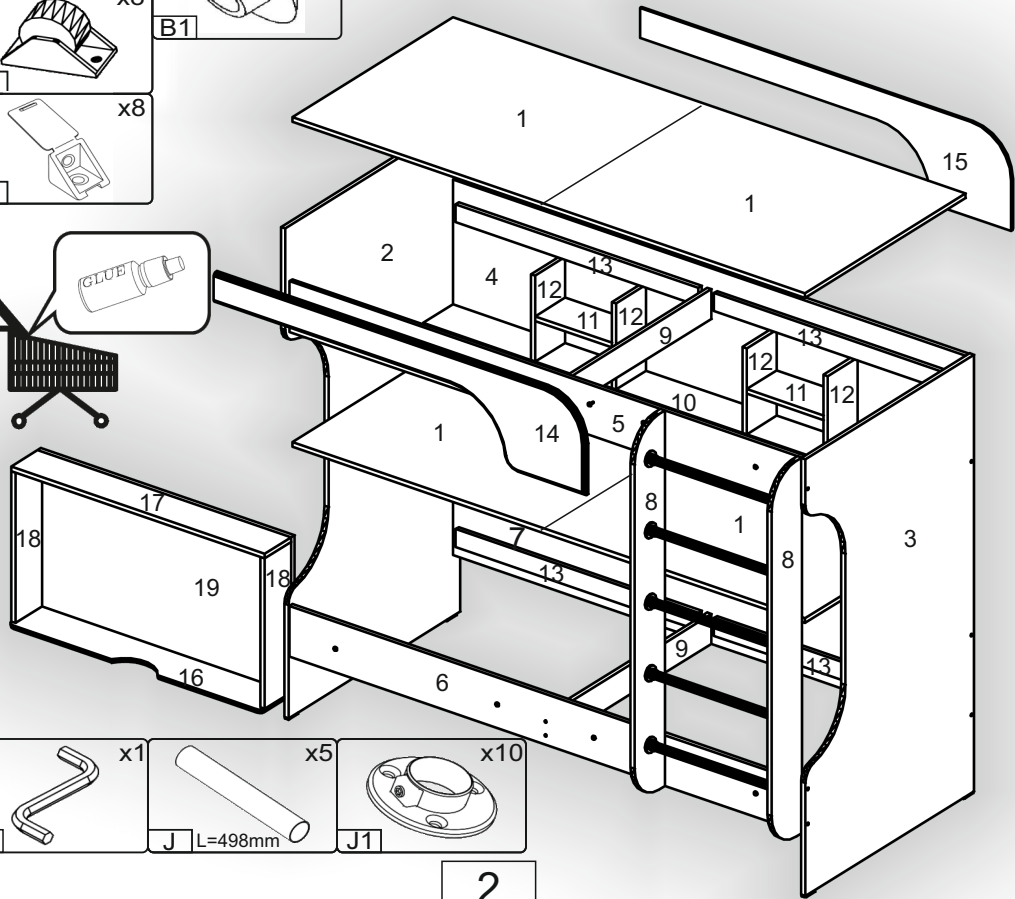

Зроблено в Україні ТМ «Pehotin»
Made in Ukraine by «Pehotin»

Ліжко дитяче «Юнга МДФ»

Kids bed «Yunga MDF»

Д -1932, Ш-986, В-1655, мм.

L-1932, W-986, H-1655, mm.

Інструкція збірки
Assembly instruction

1

pehotin@gmail.com
pehotin.com.ua

Можлива збірка у дзеркальному відображенні
Mirror assembly possible

1.

2.

3.

4.

5.

6. x2

 <p>x32 D 3.5x16</p>	 <p>x1 B2</p>	 <p>x16 B</p>	 <p>x8 R</p>
		 <p>x8 P</p>	 <p>x14 A2 30mm</p>

7.

 x30	 x10	 L=498mm x5	 x1	 x8
D 3,5x16	J1	J L=498mm	B2	B
				 x30
				B1

7