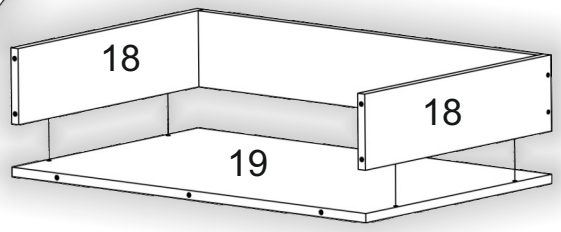

Можлива збірка у дзеркальному відображенні
Mirror assembly possible

1.

2.

3.

4.

5.

6. x2

 <p>x32 D 3.5x16</p>	 <p>x1 B2</p>	 <p>x16 B</p>	 <p>x8 R</p>
		 <p>x8 P</p>	 <p>x14 A2 30mm</p>

7.

 x30	 x10	 L=498mm x5	 x1	 x8
D 3,5x16	J1	J L=498mm	B2	B
				 x30
				B1

7