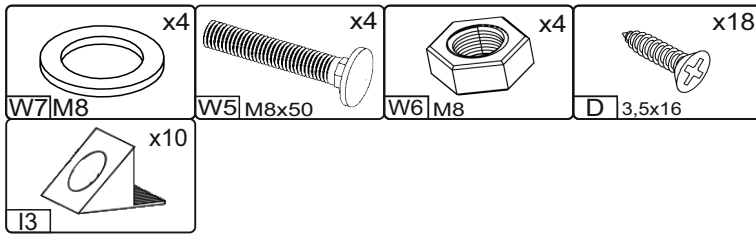

# Кухонний куточок «Імператор» Kitchen corner «Imperator»

Д-1500, Ш-1100, В-835, мм.

L-1500, W-1100, H-835, mm.

Інструкція збірки  
Assembly instruction

1

[pehotin@gmail.com](mailto:pehotin@gmail.com)  
[pehotin.com.ua](http://pehotin.com.ua)

# Император/Imperator

№	довжина(мм) length(mm)	ширина(мм) width(mm)	кількість quantity	№	довжина(мм) length(mm)	ширина(мм) width(mm)	кількість quantity	
 x8	1.	800*	460*	2	10	967	400	1
 x54	2.	800*	460*	2	11	568	252	1
 x4	3.	570*	150	1	12	968	252	1
 x24	4.	570*	150	1	13	500	500	1
 x1	5.	970*	150	1	14	330	300	1
 x4	6.	970*	150	1	15	320	85	1
 x10	7.	562	350	1	16	635*	400	1
 x8	8.	962	350	1	17			1
 x8	9.	567	400	1				
 x12								
 x8								
 x6								

1.

x2

3

Император/Imperator

2.

4

4.

6