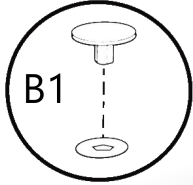

# Кухонний куточок «Імператор» Kitchen corner «Imperator»

Д-1500, Ш-1100, В-835, мм.

L-1500, W-1100, H-835, mm.

Інструкція збірки  
Assembly instruction

1

[pehotin@gmail.com](mailto:pehotin@gmail.com)  
[pehotin.com.ua](http://pehotin.com.ua)

# Император/Imperator

№	довжина(мм) length(mm)	ширина(мм) width(mm)	кількість quantity	№	довжина(мм) length(mm)	ширина(мм) width(mm)	кількість quantity	
 x8	1.	800*	460*	2	10	967	400	1
 x54	2.	800*	460*	2	11	568	252	1
 x4	3.	570*	150	1	12	968	252	1
 x24	4.	570*	150	1	13	500	500	1
 x1	5.	970*	150	1	14	330	300	1
 x4	6.	970*	150	1	15	320	85	1
 x10	7.	562	350	1	16	635*	400	1
 x8	8.	962	350	1	17			1
 x8	9.	567	400	1				
 x12								
 x8								
 x6								

1.

x2

3

Император/Imperator

2.

4

4.

6