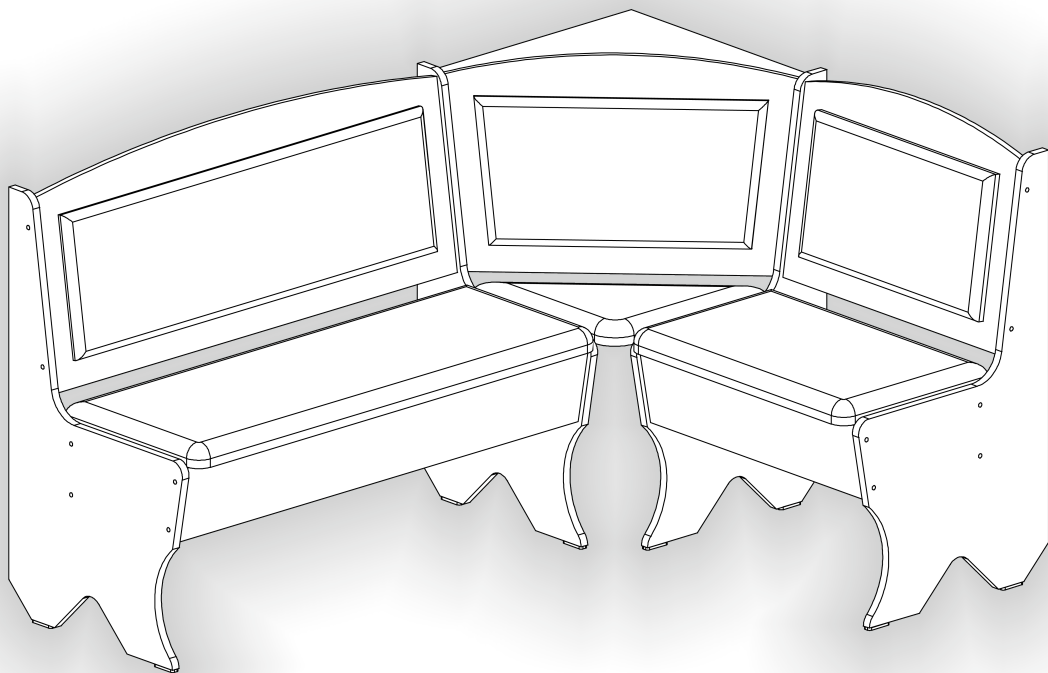

# Кухонний куточок «Імператор» Kitchen corner «Imperator»

Д-1500, Ш-1100, В-835, мм.

L-1500, W-1100, H-835, mm.

Інструкція збірки  
Assembly instruction

1

[pehotin@gmail.com](mailto:pehotin@gmail.com)  
[pehotin.com.ua](http://pehotin.com.ua)