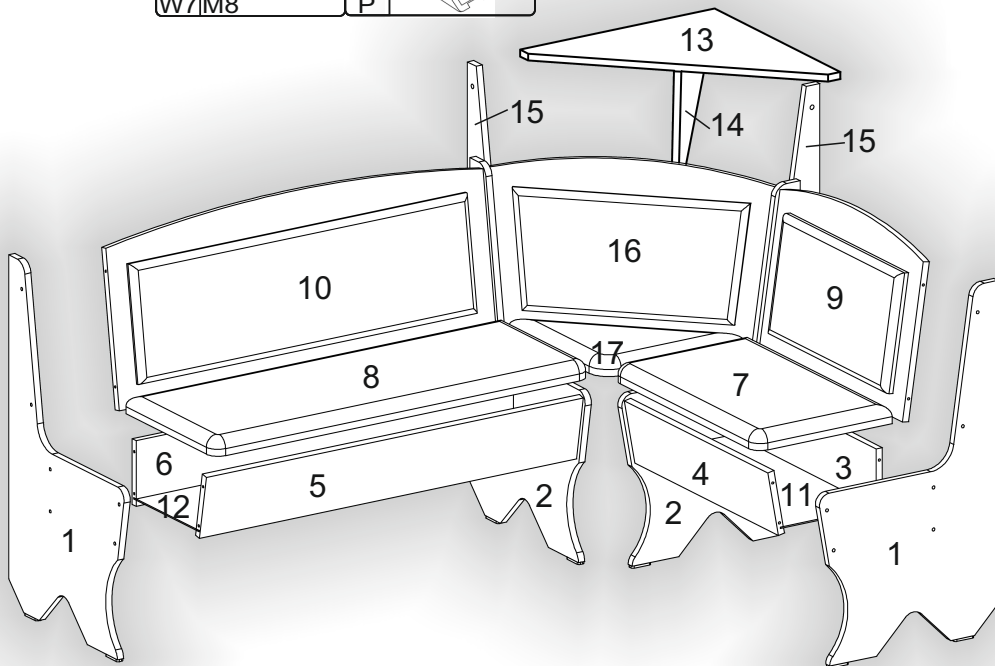

# Кухонний куточок «Імператор» Kitchen corner «Imperator»

Д-1500, Ш-1100, В-835, мм.

L-1500, W-1100, H-835, mm.

Інструкція збірки  
Assembly instruction

1

[pehotin@gmail.com](mailto:pehotin@gmail.com)  
[pehotin.com.ua](http://pehotin.com.ua)

# Император/Imperator

№	довжина(мм) length(mm)	ширина(мм) width(mm)	кількість quantity	№	довжина(мм) length(mm)	ширина(мм) width(mm)	кількість quantity	
 x8	1.	800*	460*	2	10	967	400	1
 x54	2.	800*	460*	2	11	568	252	1
 x4	3.	570*	150	1	12	968	252	1
 x24	4.	570*	150	1	13	500	500	1
 x1	5.	970*	150	1	14	330	300	1
 x4	6.	970*	150	1	15	320	85	1
 x10	7.	562	350	1	16	635*	400	1
 x8	8.	962	350	1	17			1
 x8	9.	567	400	1				
 x12								
 x8								
 x6								